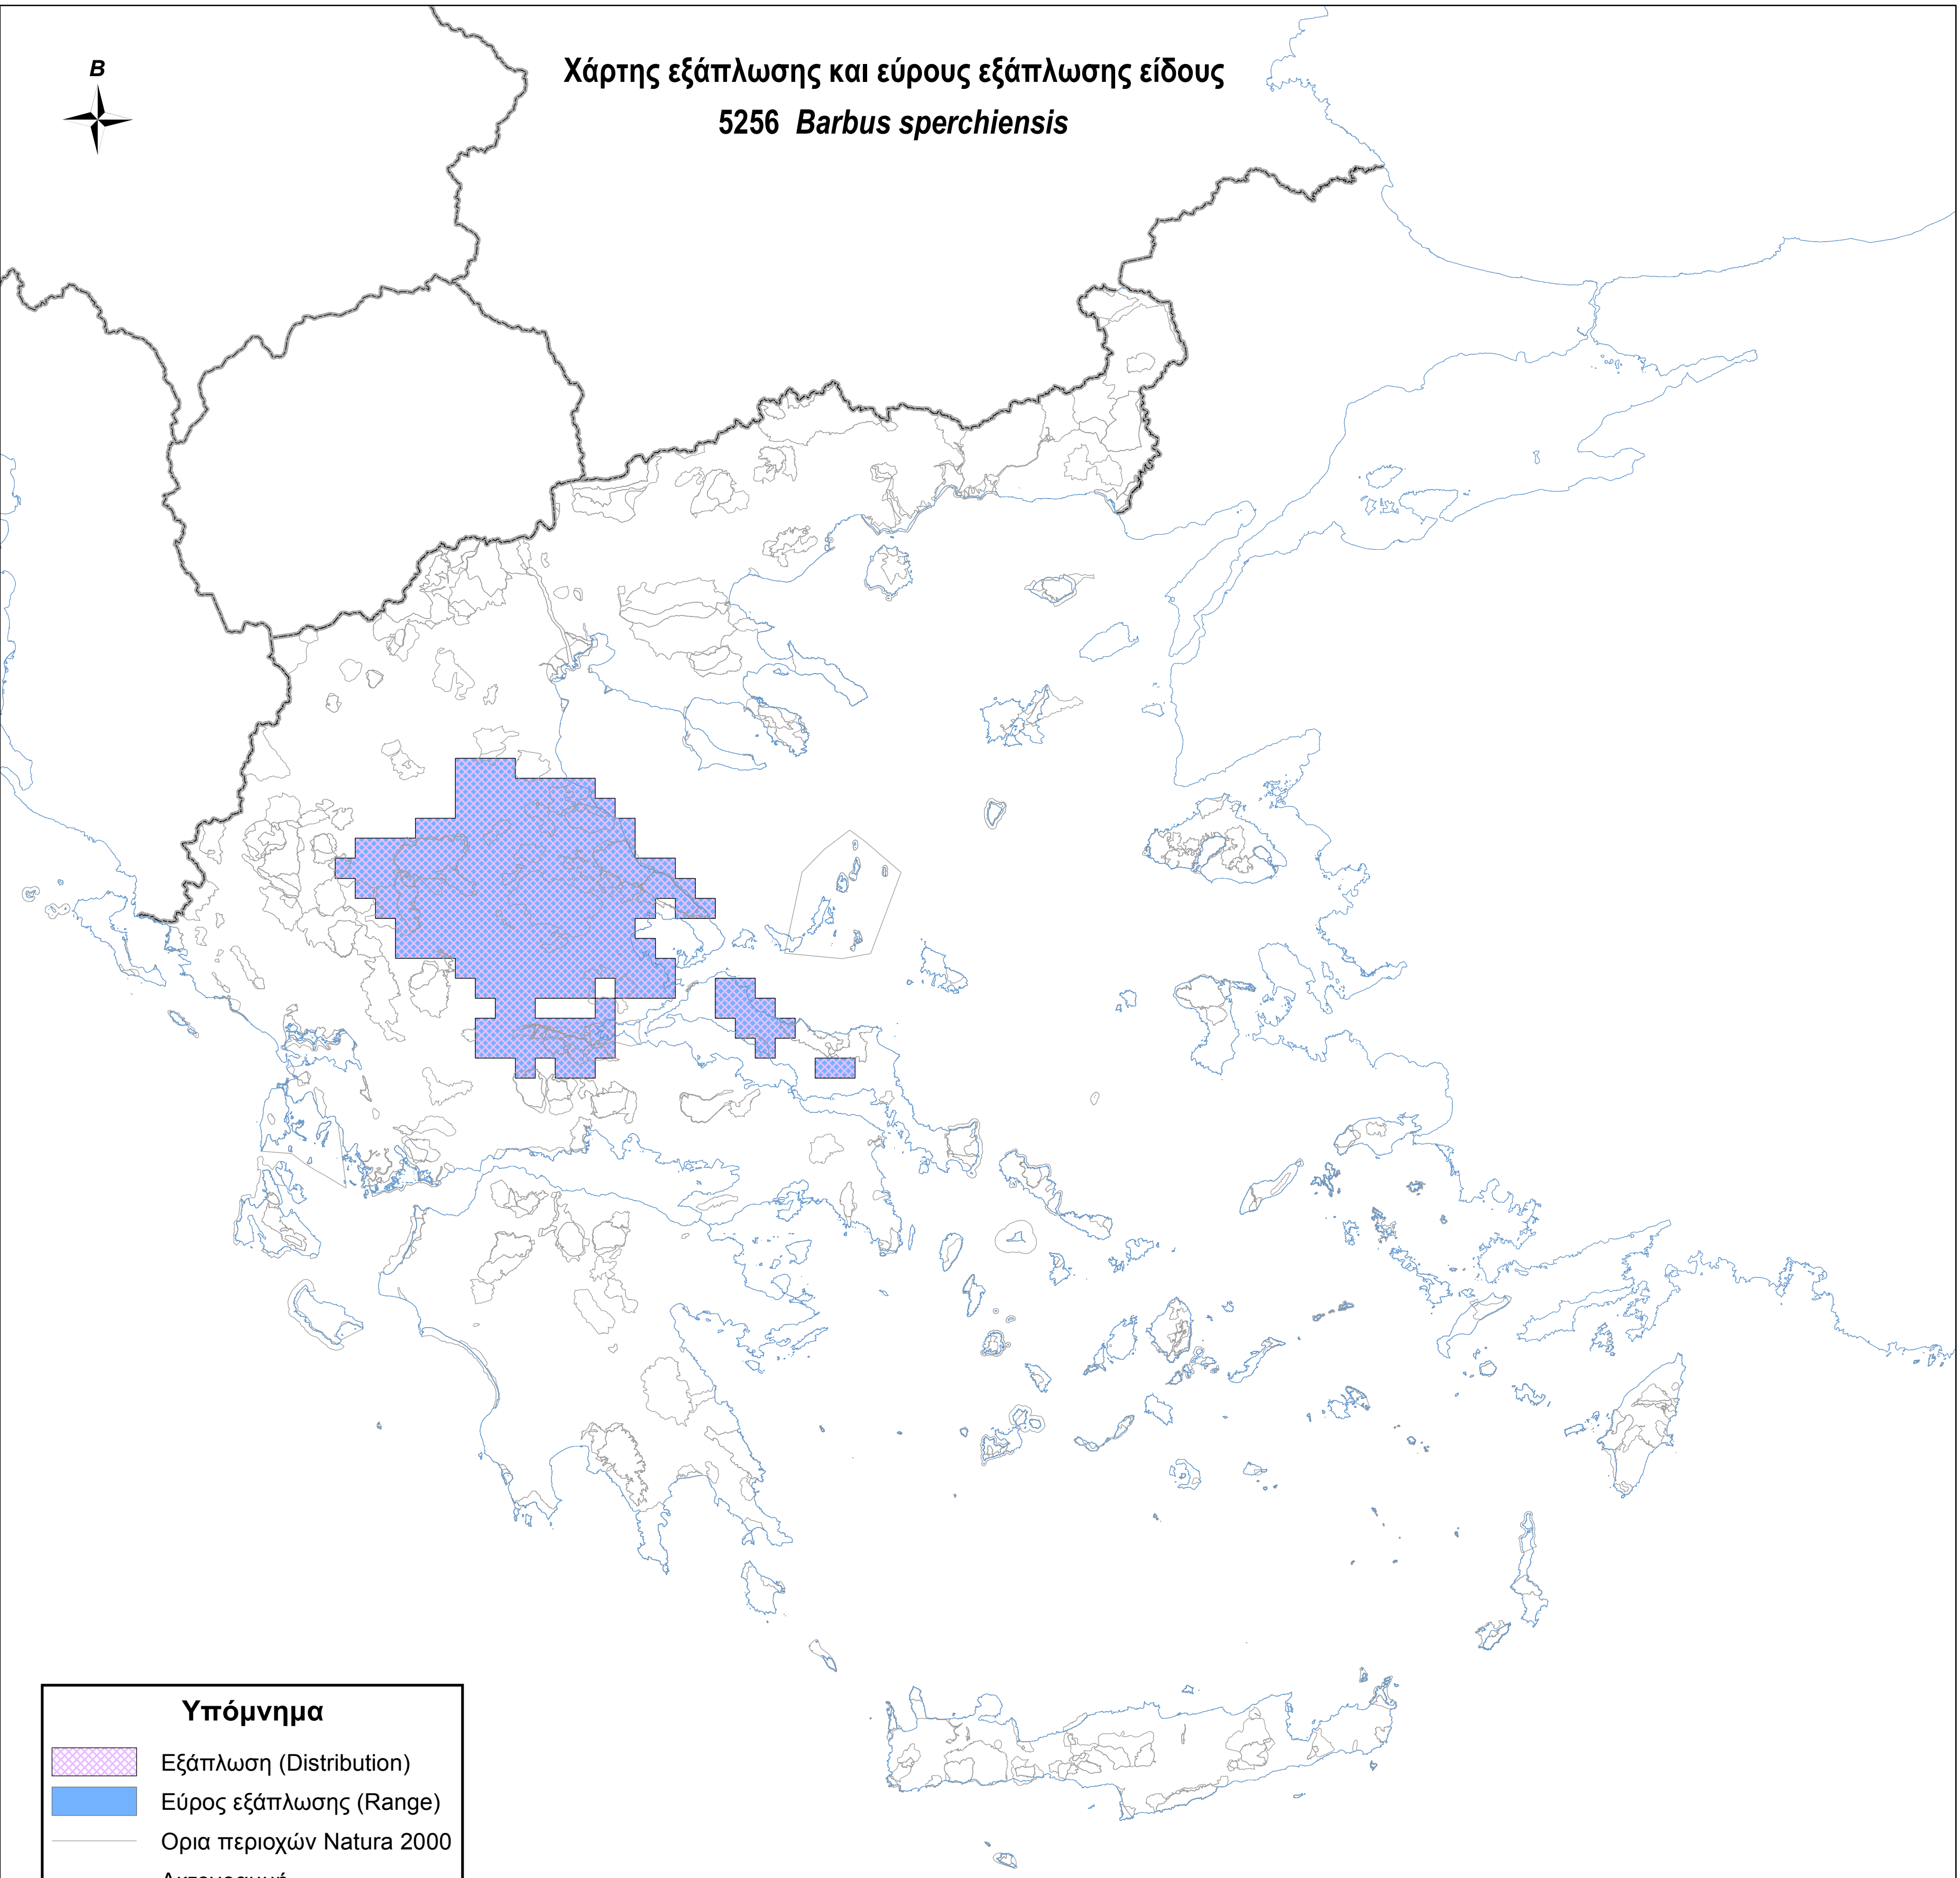

Χάρτης εξάπλωσης και εύρους εξάπλωσης είδους
5256 *Barbus sperchiensis*

Υπόμνημα

-  Εξάπλωση (Distribution)
-  Εύρος εξάπλωσης (Range)
-  Ορια περιοχών Natura 2000
-  Ακτογραμμή
-  Σύνορα