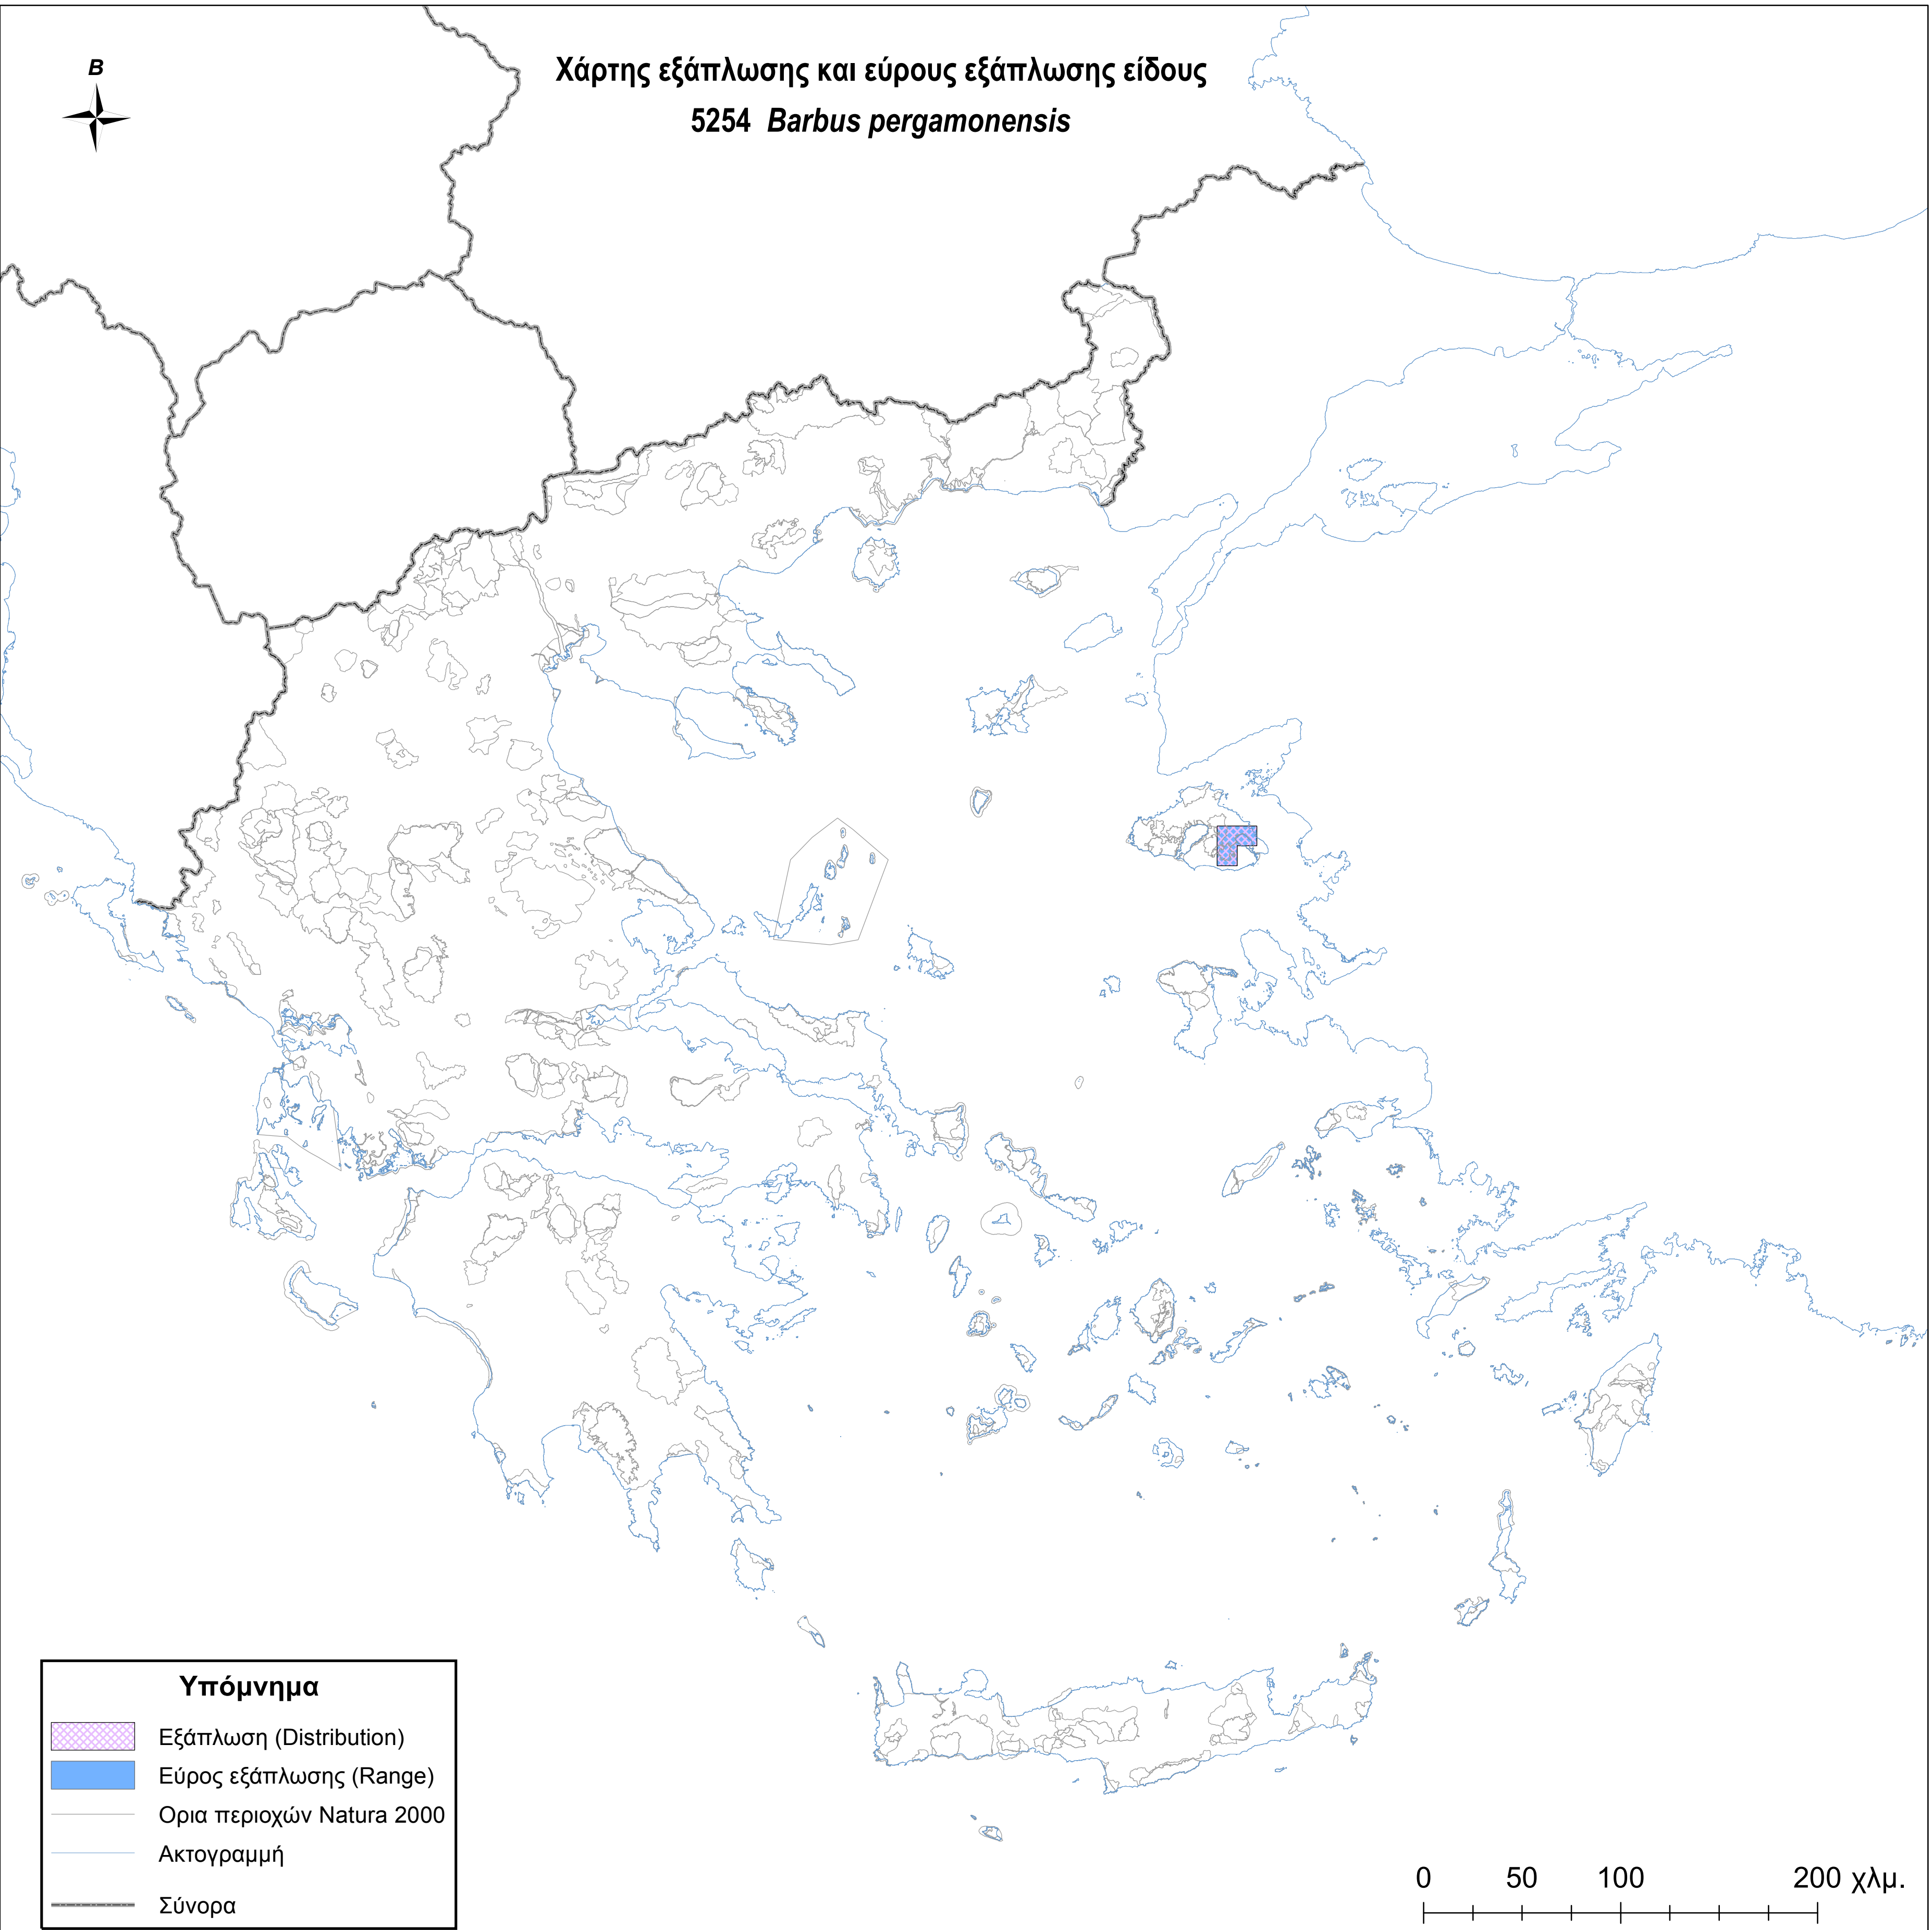

Χάρτης εξάπλωσης και εύρους εξάπλωσης είδους
5254 *Barbus pergamonensis*

Υπόμνημα

-  Εξάπλωση (Distribution)
-  Εύρος εξάπλωσης (Range)
-  Ορια περιοχών Natura 2000
-  Ακτογραμμή
-  Σύνορα