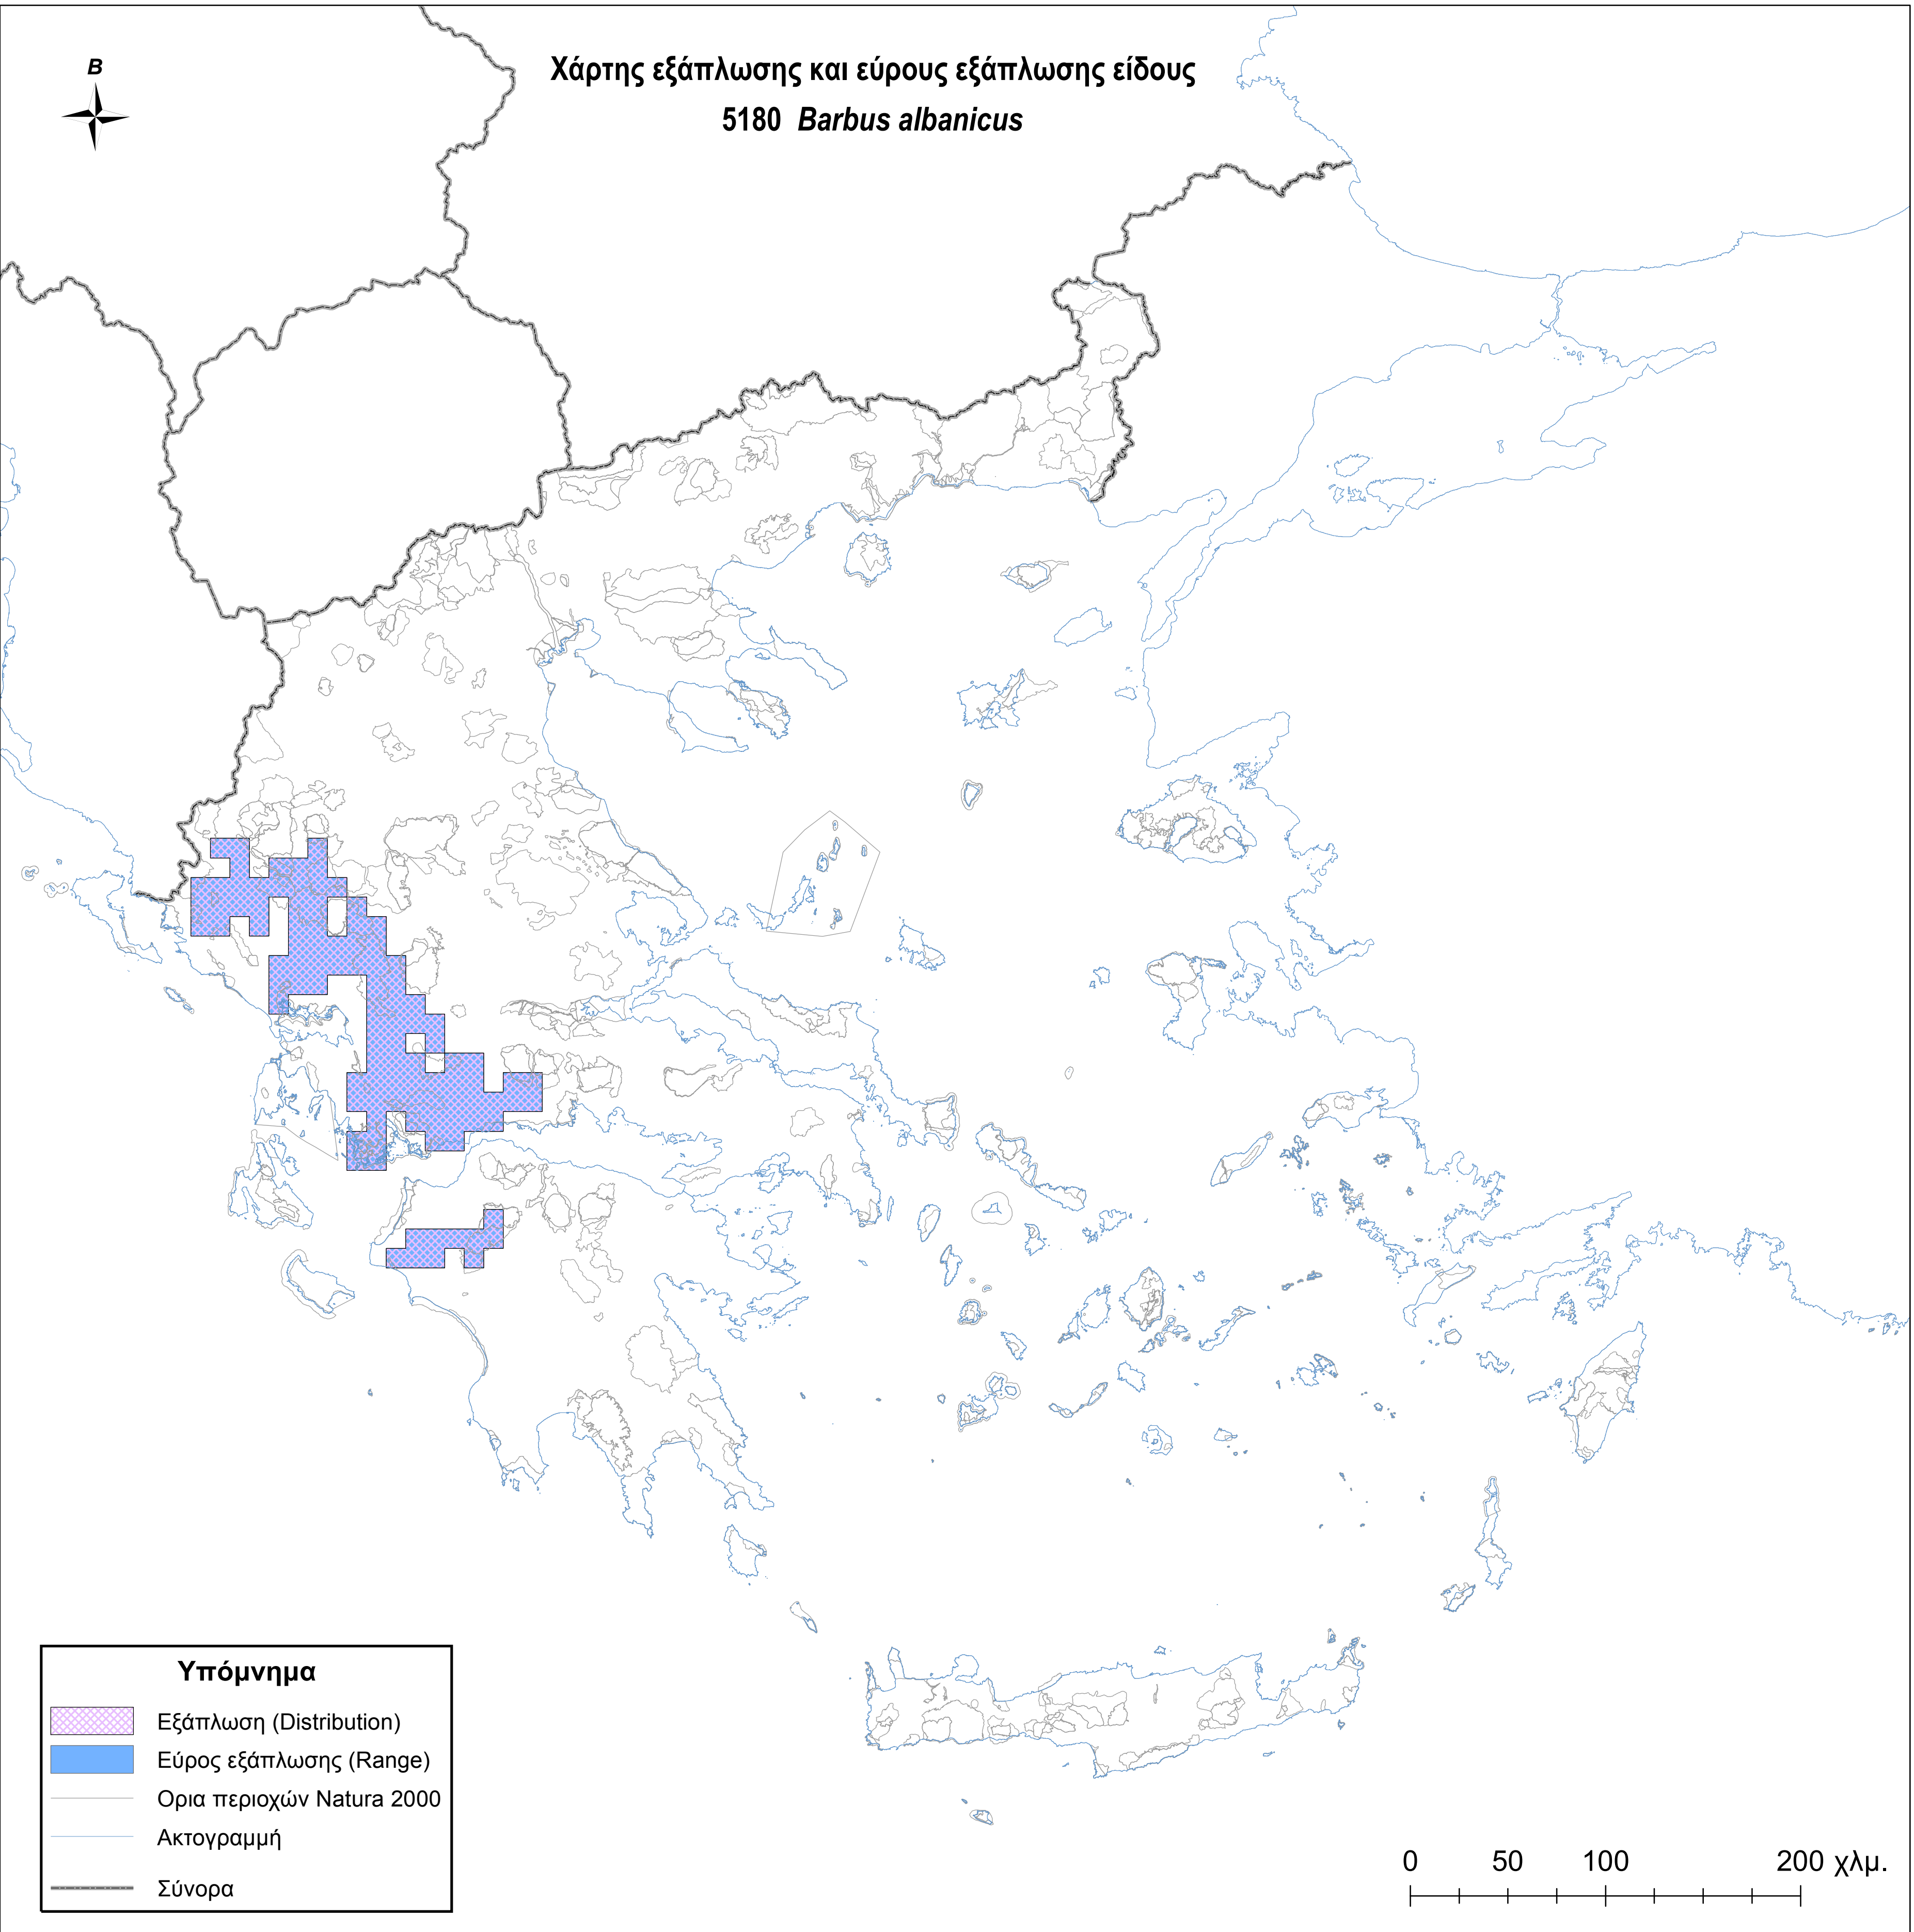

Χάρτης εξάπλωσης και εύρους εξάπλωσης είδους
5180 *Barbus albanicus*

Υπόμνημα

-  Εξάπλωση (Distribution)
-  Εύρος εξάπλωσης (Range)
-  Ορια περιοχών Natura 2000
-  Ακτογραμμή
-  Σύνορα

0 50 100 200 χλμ.