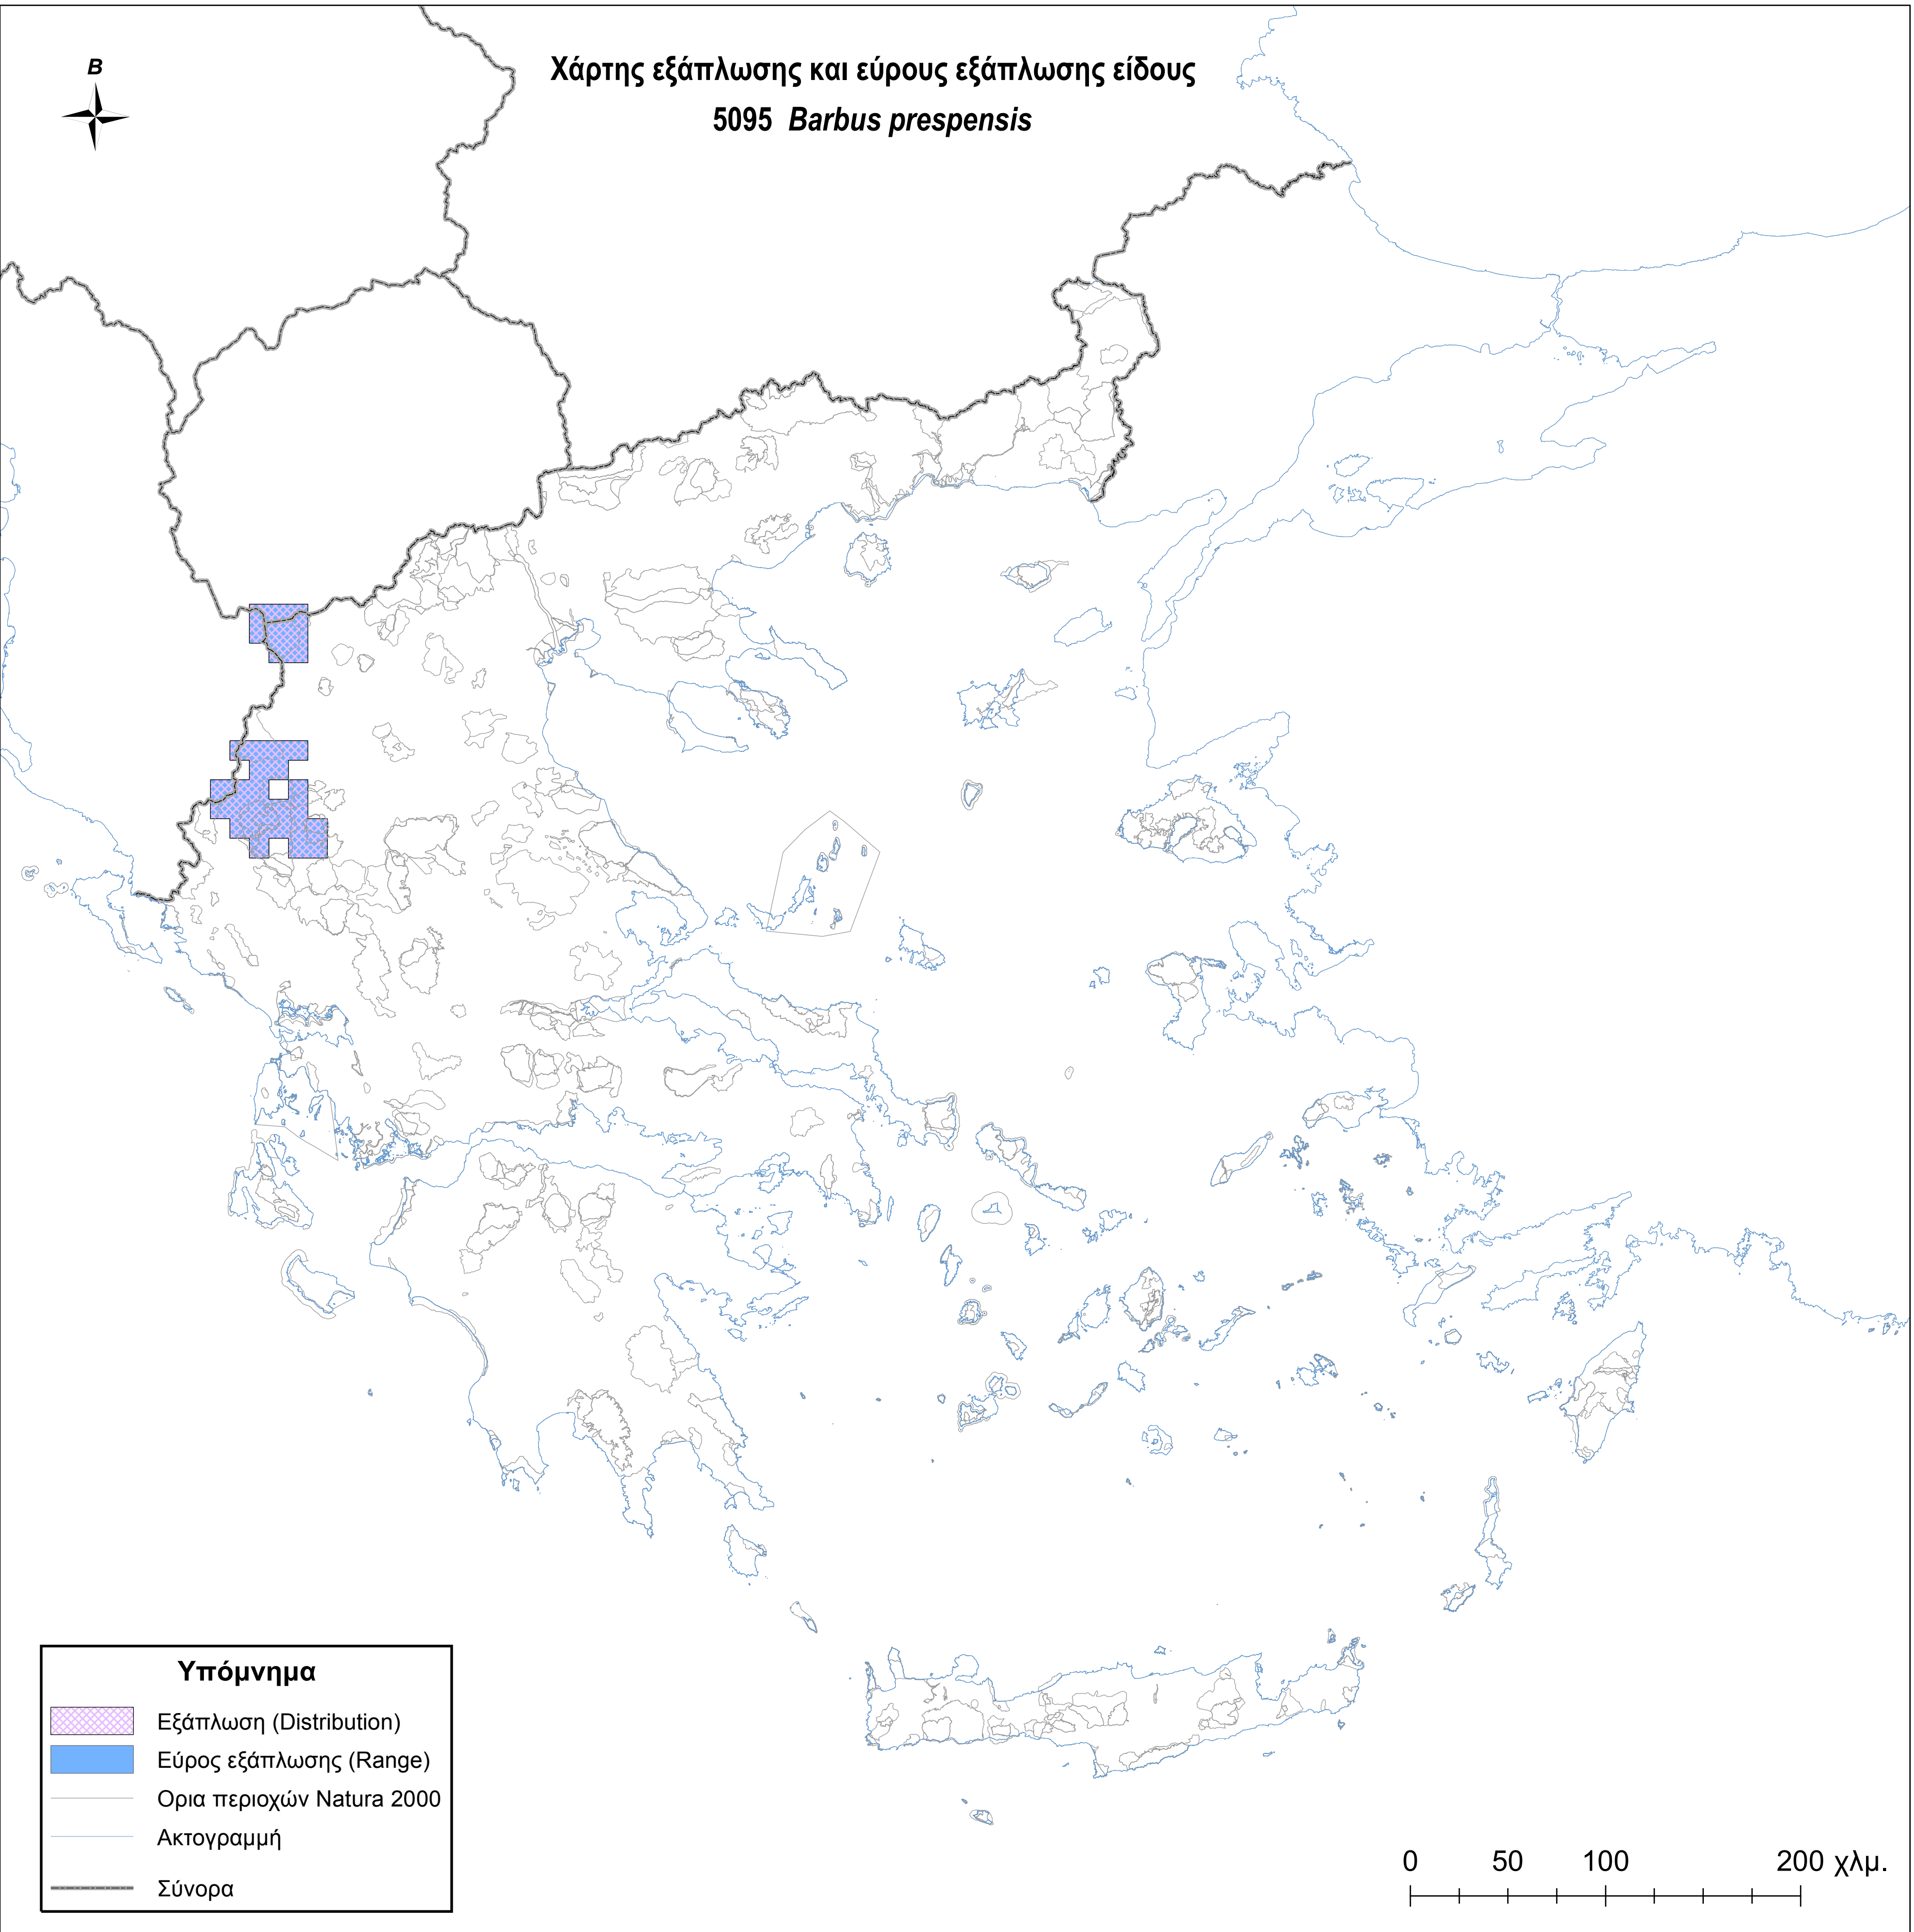

Χάρτης εξάπλωσης και εύρους εξάπλωσης είδους
5095 *Barbus prespensis*

Υπόμνημα

-  Εξάπλωση (Distribution)
-  Εύρος εξάπλωσης (Range)
-  Ορια περιοχών Natura 2000
-  Ακτογραμμή
-  Σύνορα

0 50 100 200 χλμ.