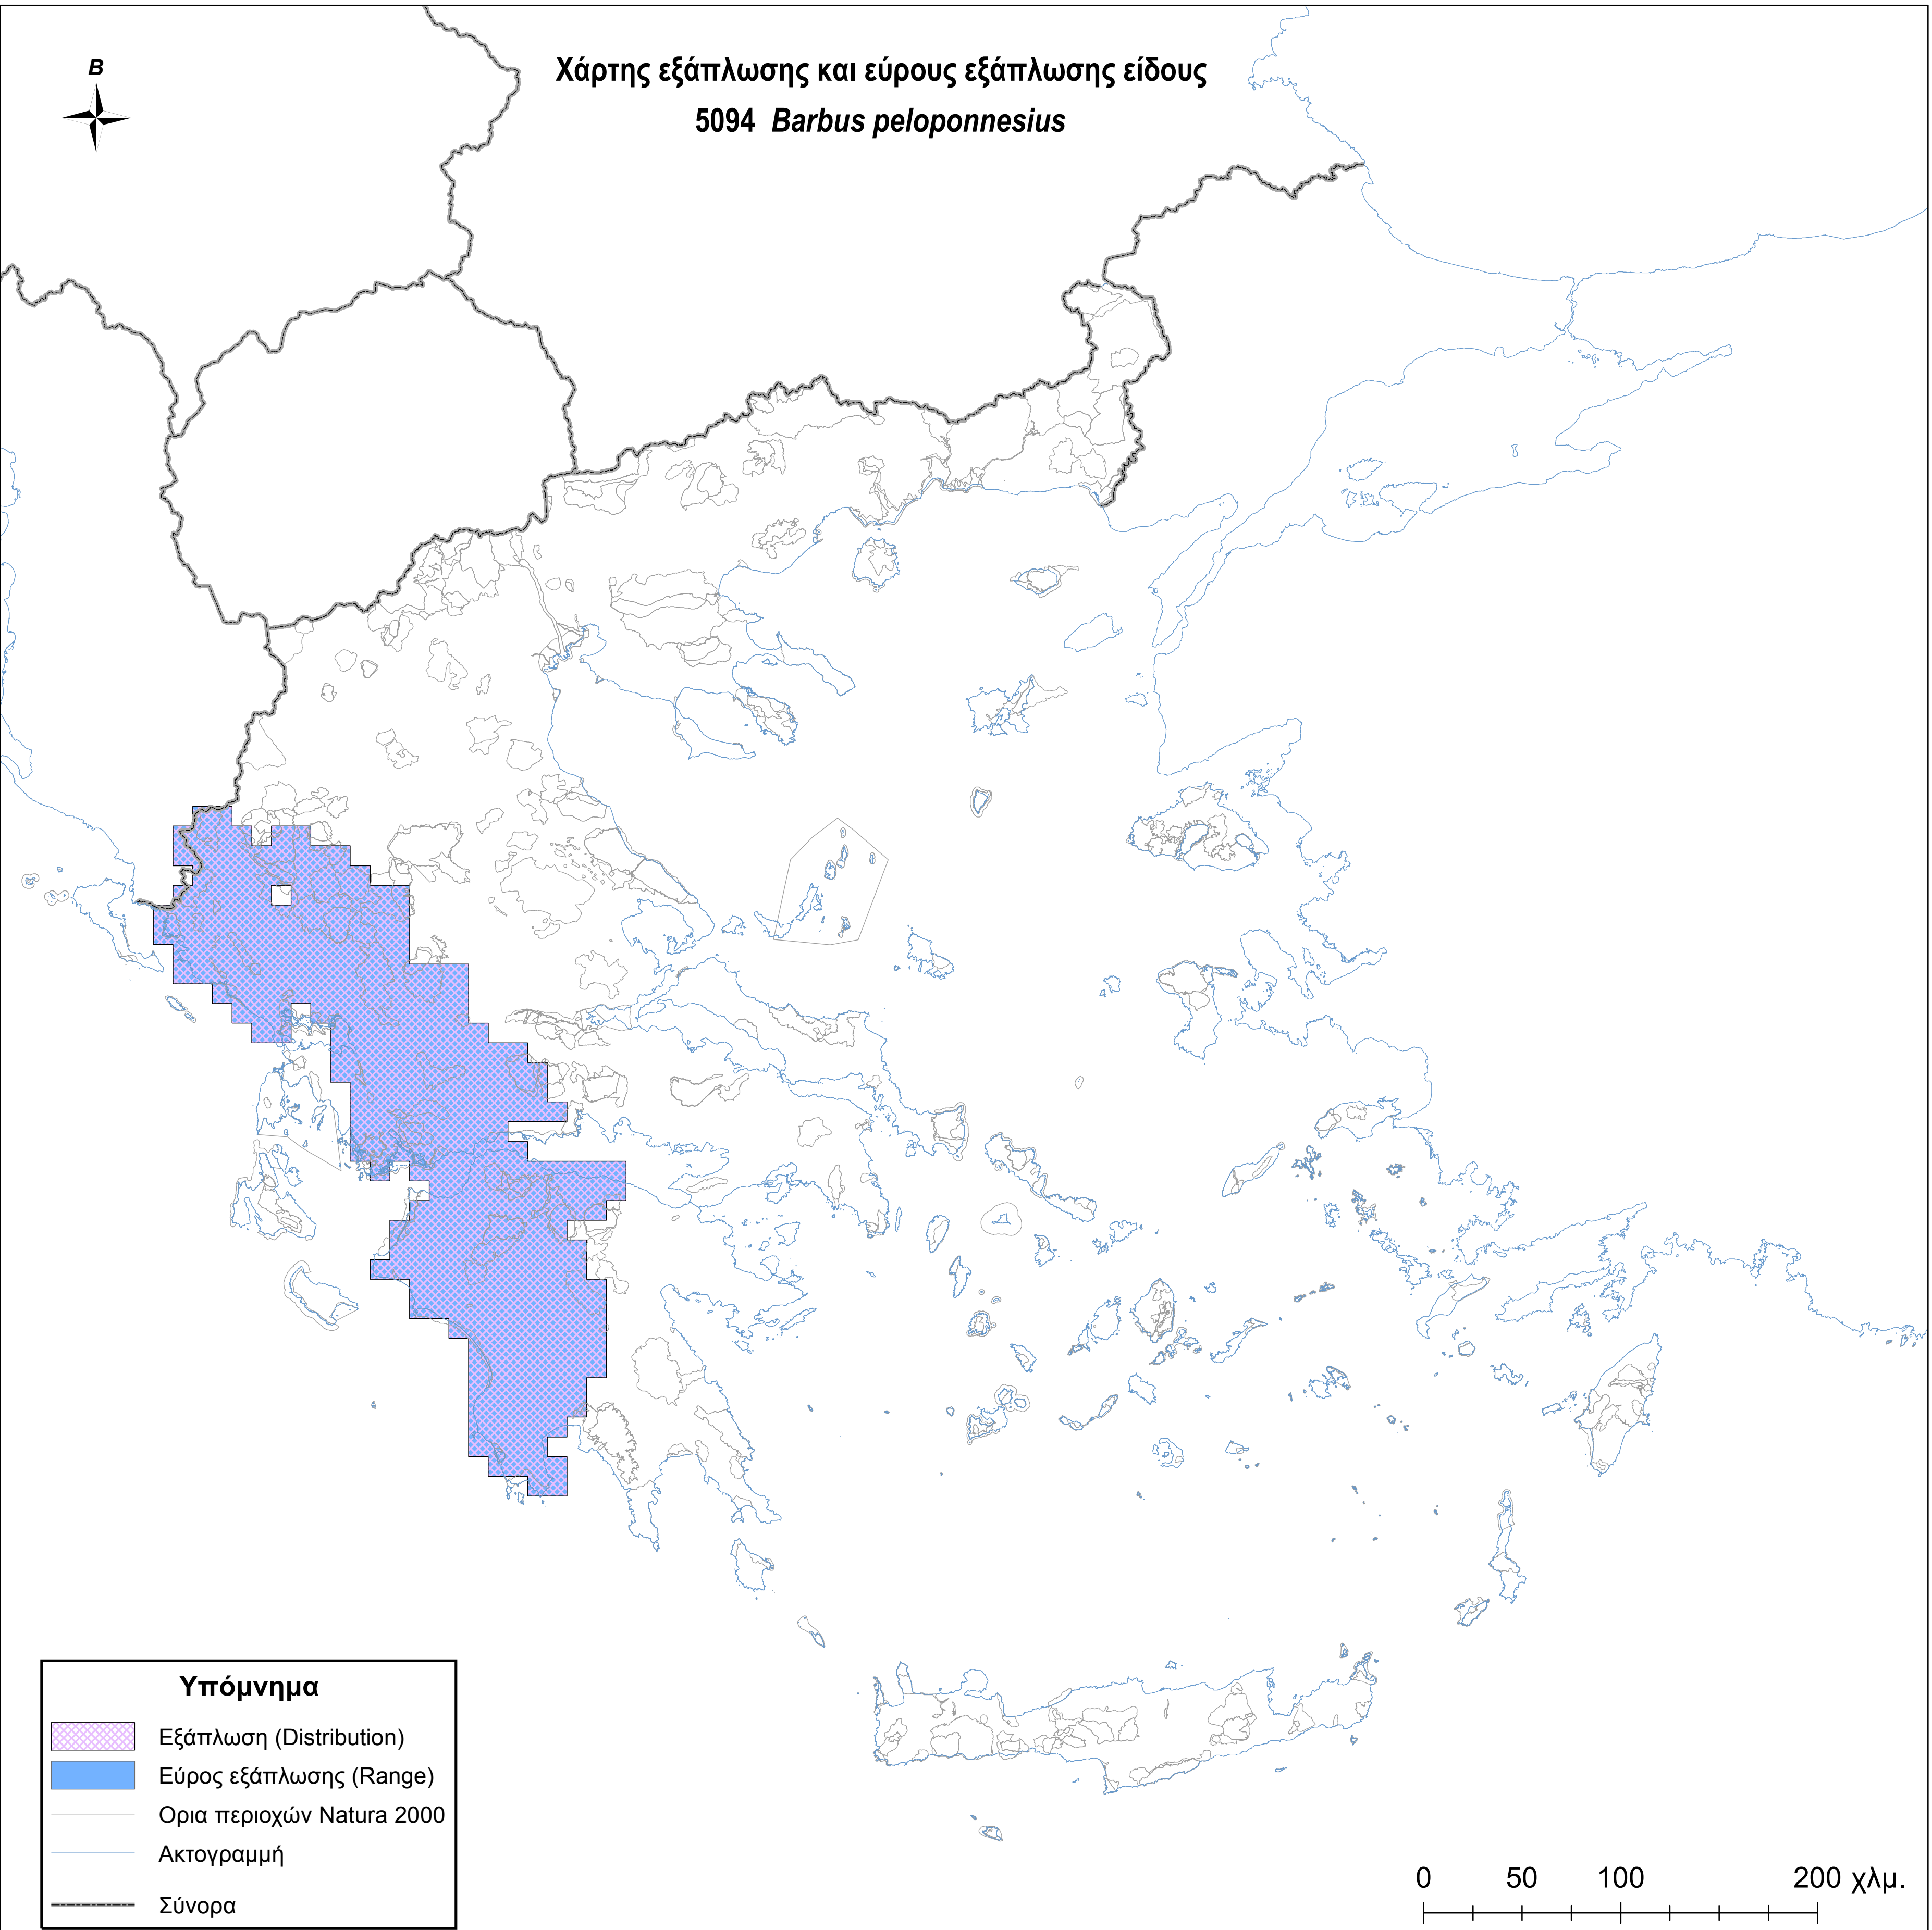

Χάρτης εξάπλωσης και εύρους εξάπλωσης είδους
5094 *Barbus peloponnesius*

Υπόμνημα

-  Εξάπλωση (Distribution)
-  Εύρος εξάπλωσης (Range)
-  Ορια περιοχών Natura 2000
-  Ακτογραμμή
-  Σύνορα

0 50 100 200 χλμ.