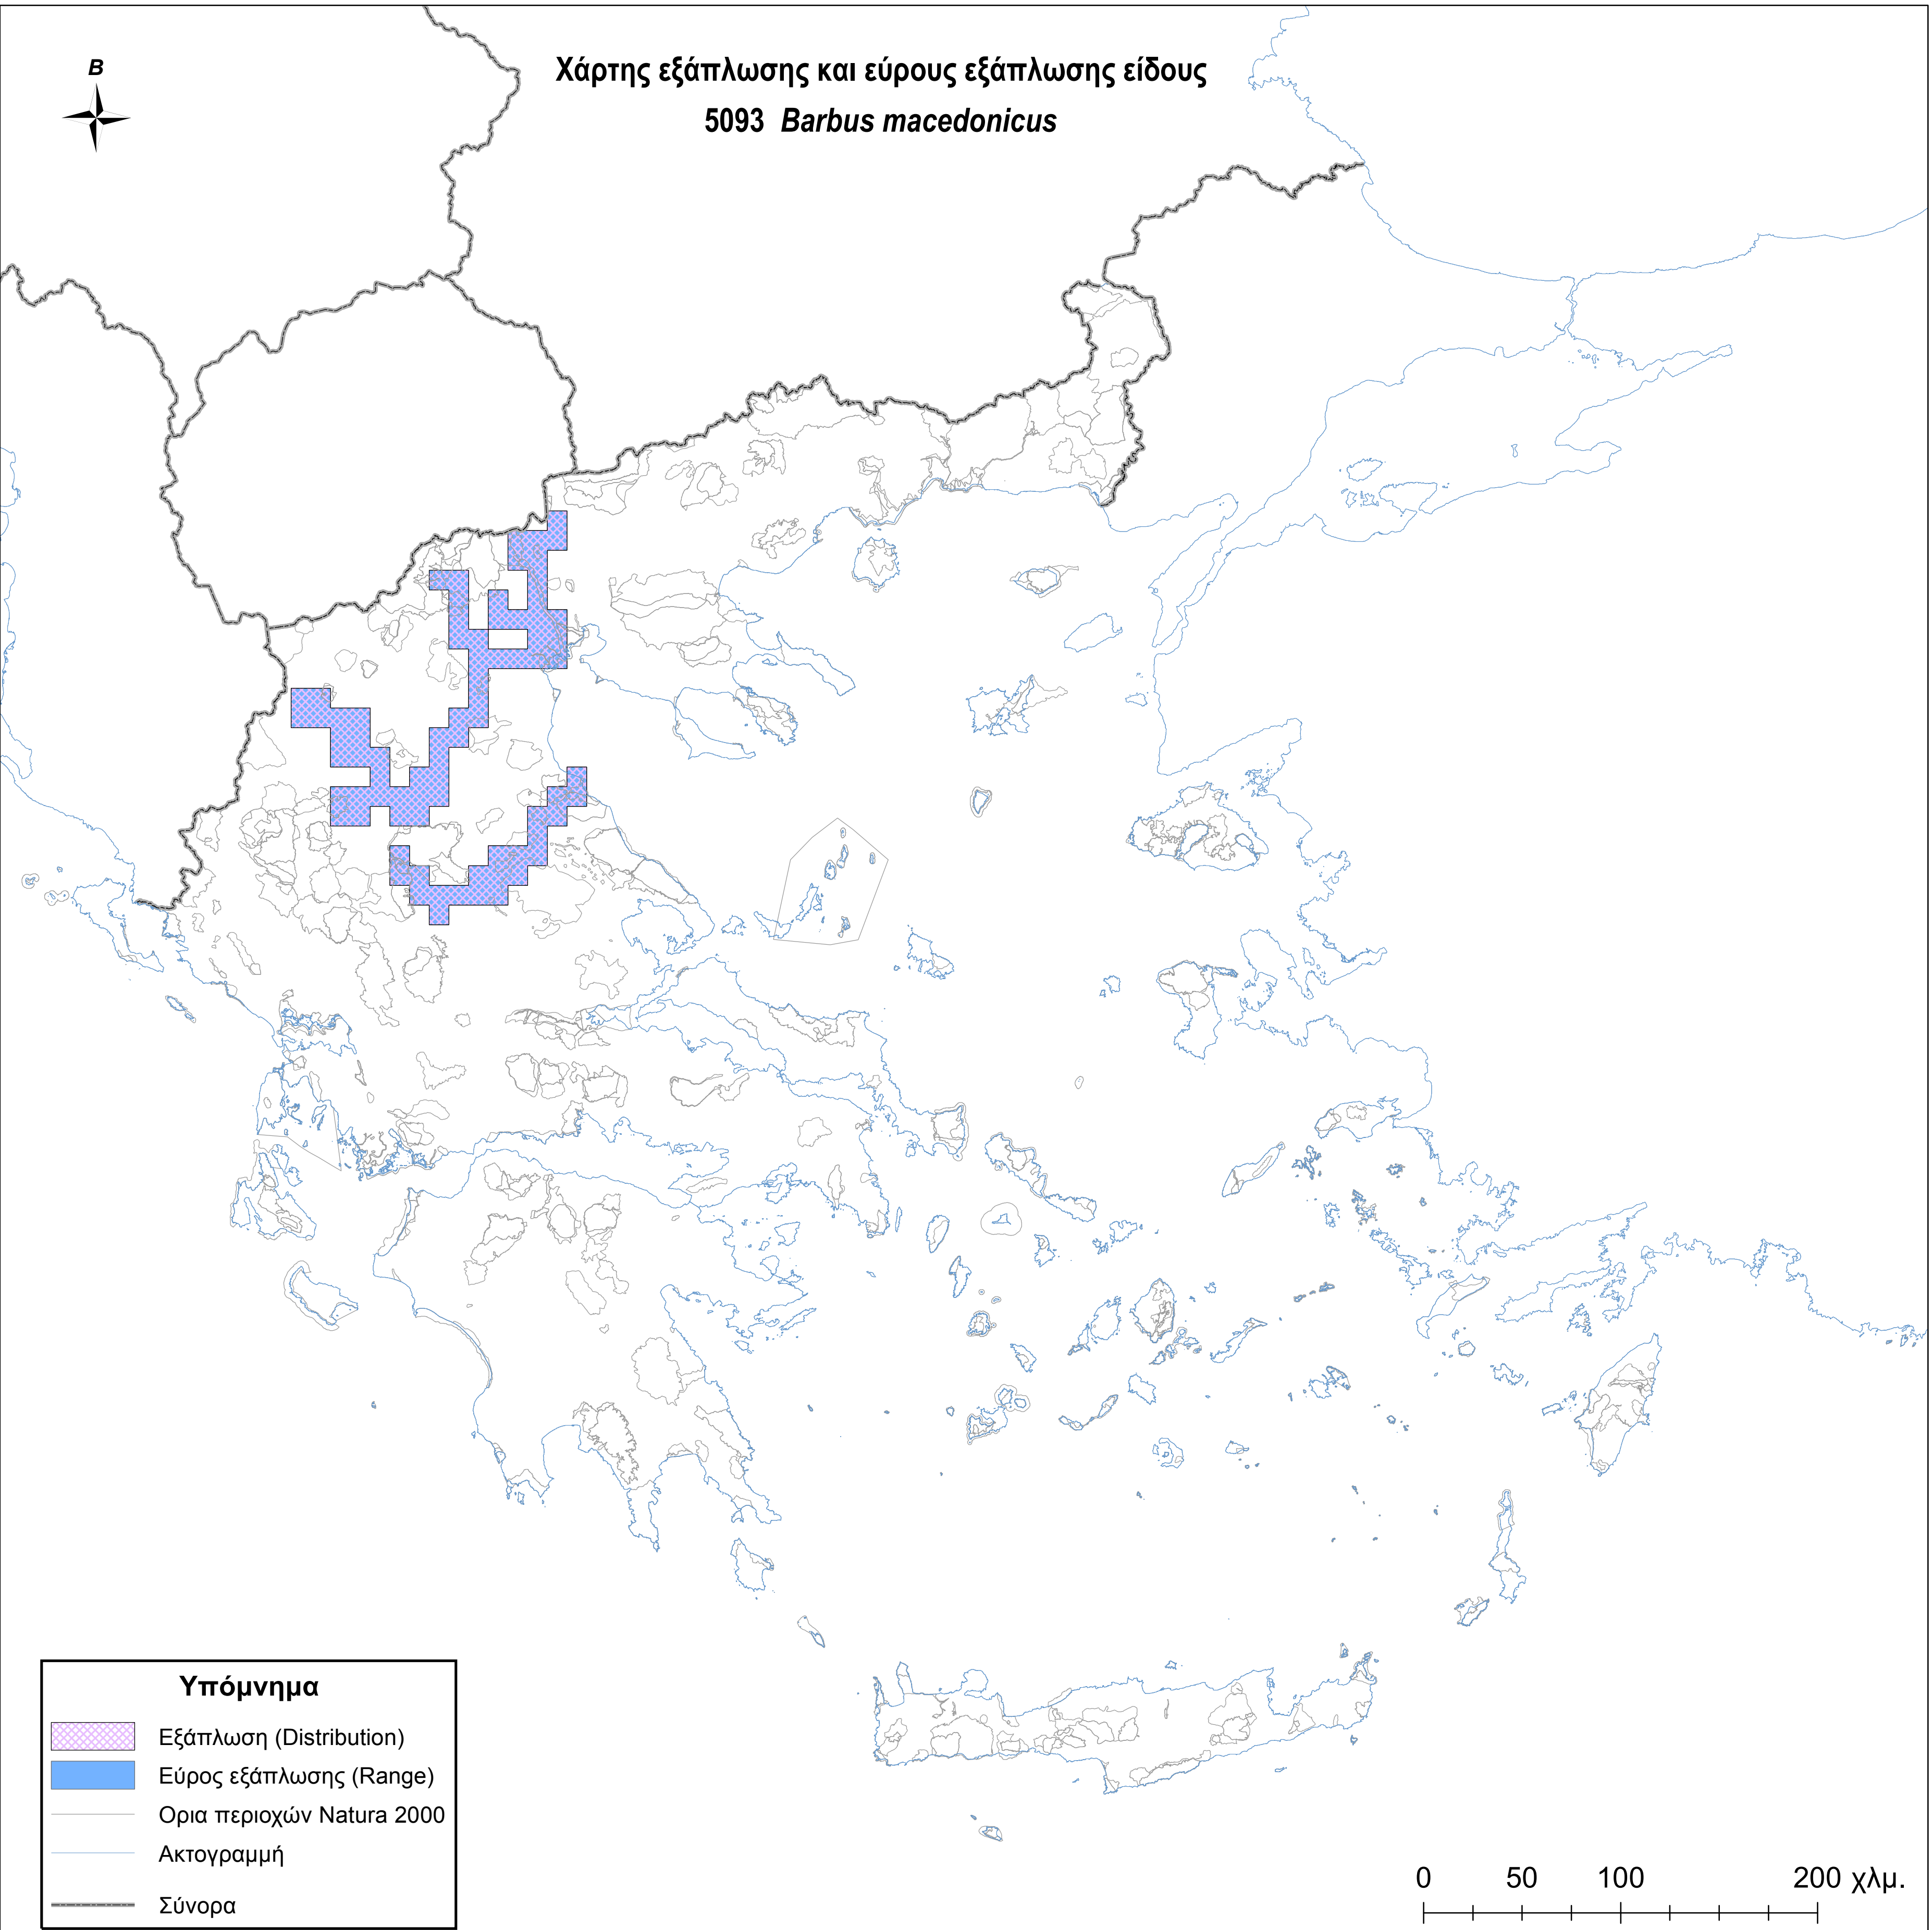

Χάρτης εξάπλωσης και εύρους εξάπλωσης είδους  
5093 *Barbus macedonicus*

**Υπόμνημα**

-  Εξάπλωση (Distribution)
-  Εύρος εξάπλωσης (Range)
-  Ορια περιοχών Natura 2000
-  Ακτογραμμή
-  Σύνορα

0 50 100 200 χλμ.