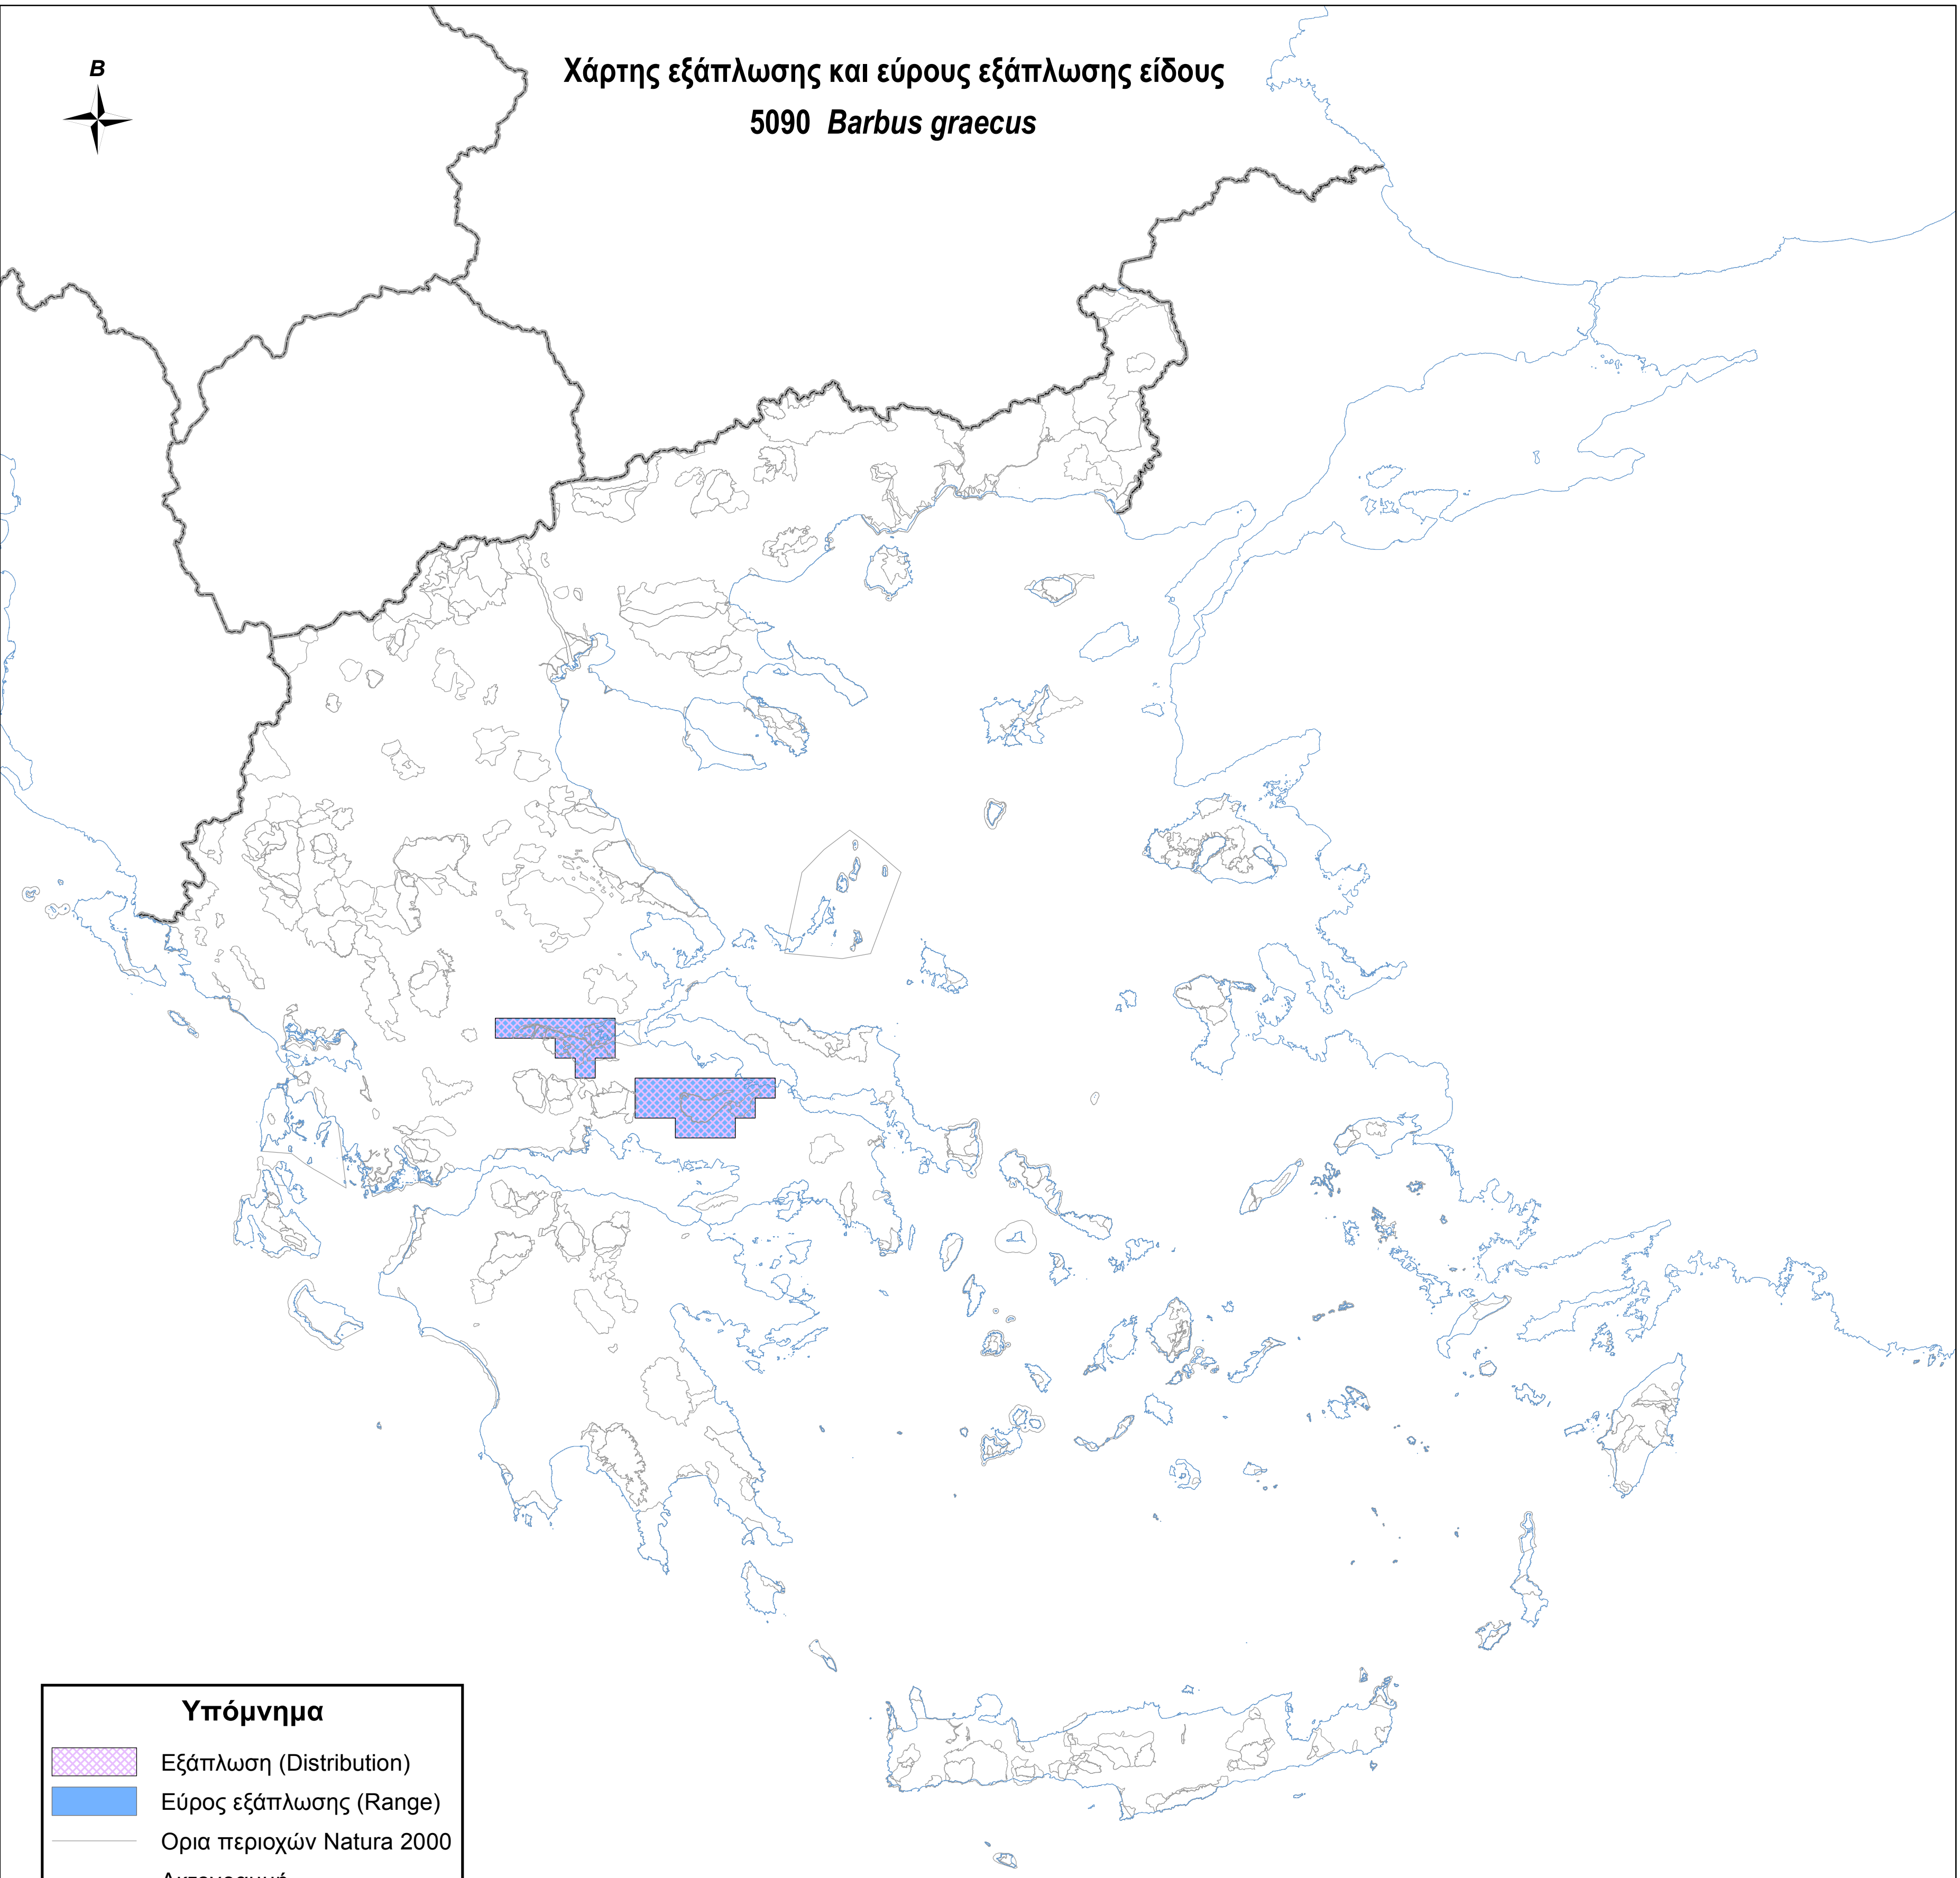

Χάρτης εξάπλωσης και εύρους εξάπλωσης είδους  
5090 *Barbus graecus*

**Υπόμνημα**

-  Εξάπλωση (Distribution)
-  Εύρος εξάπλωσης (Range)
-  Ορια περιοχών Natura 2000
-  Ακτογραμμή
-  Σύνορα