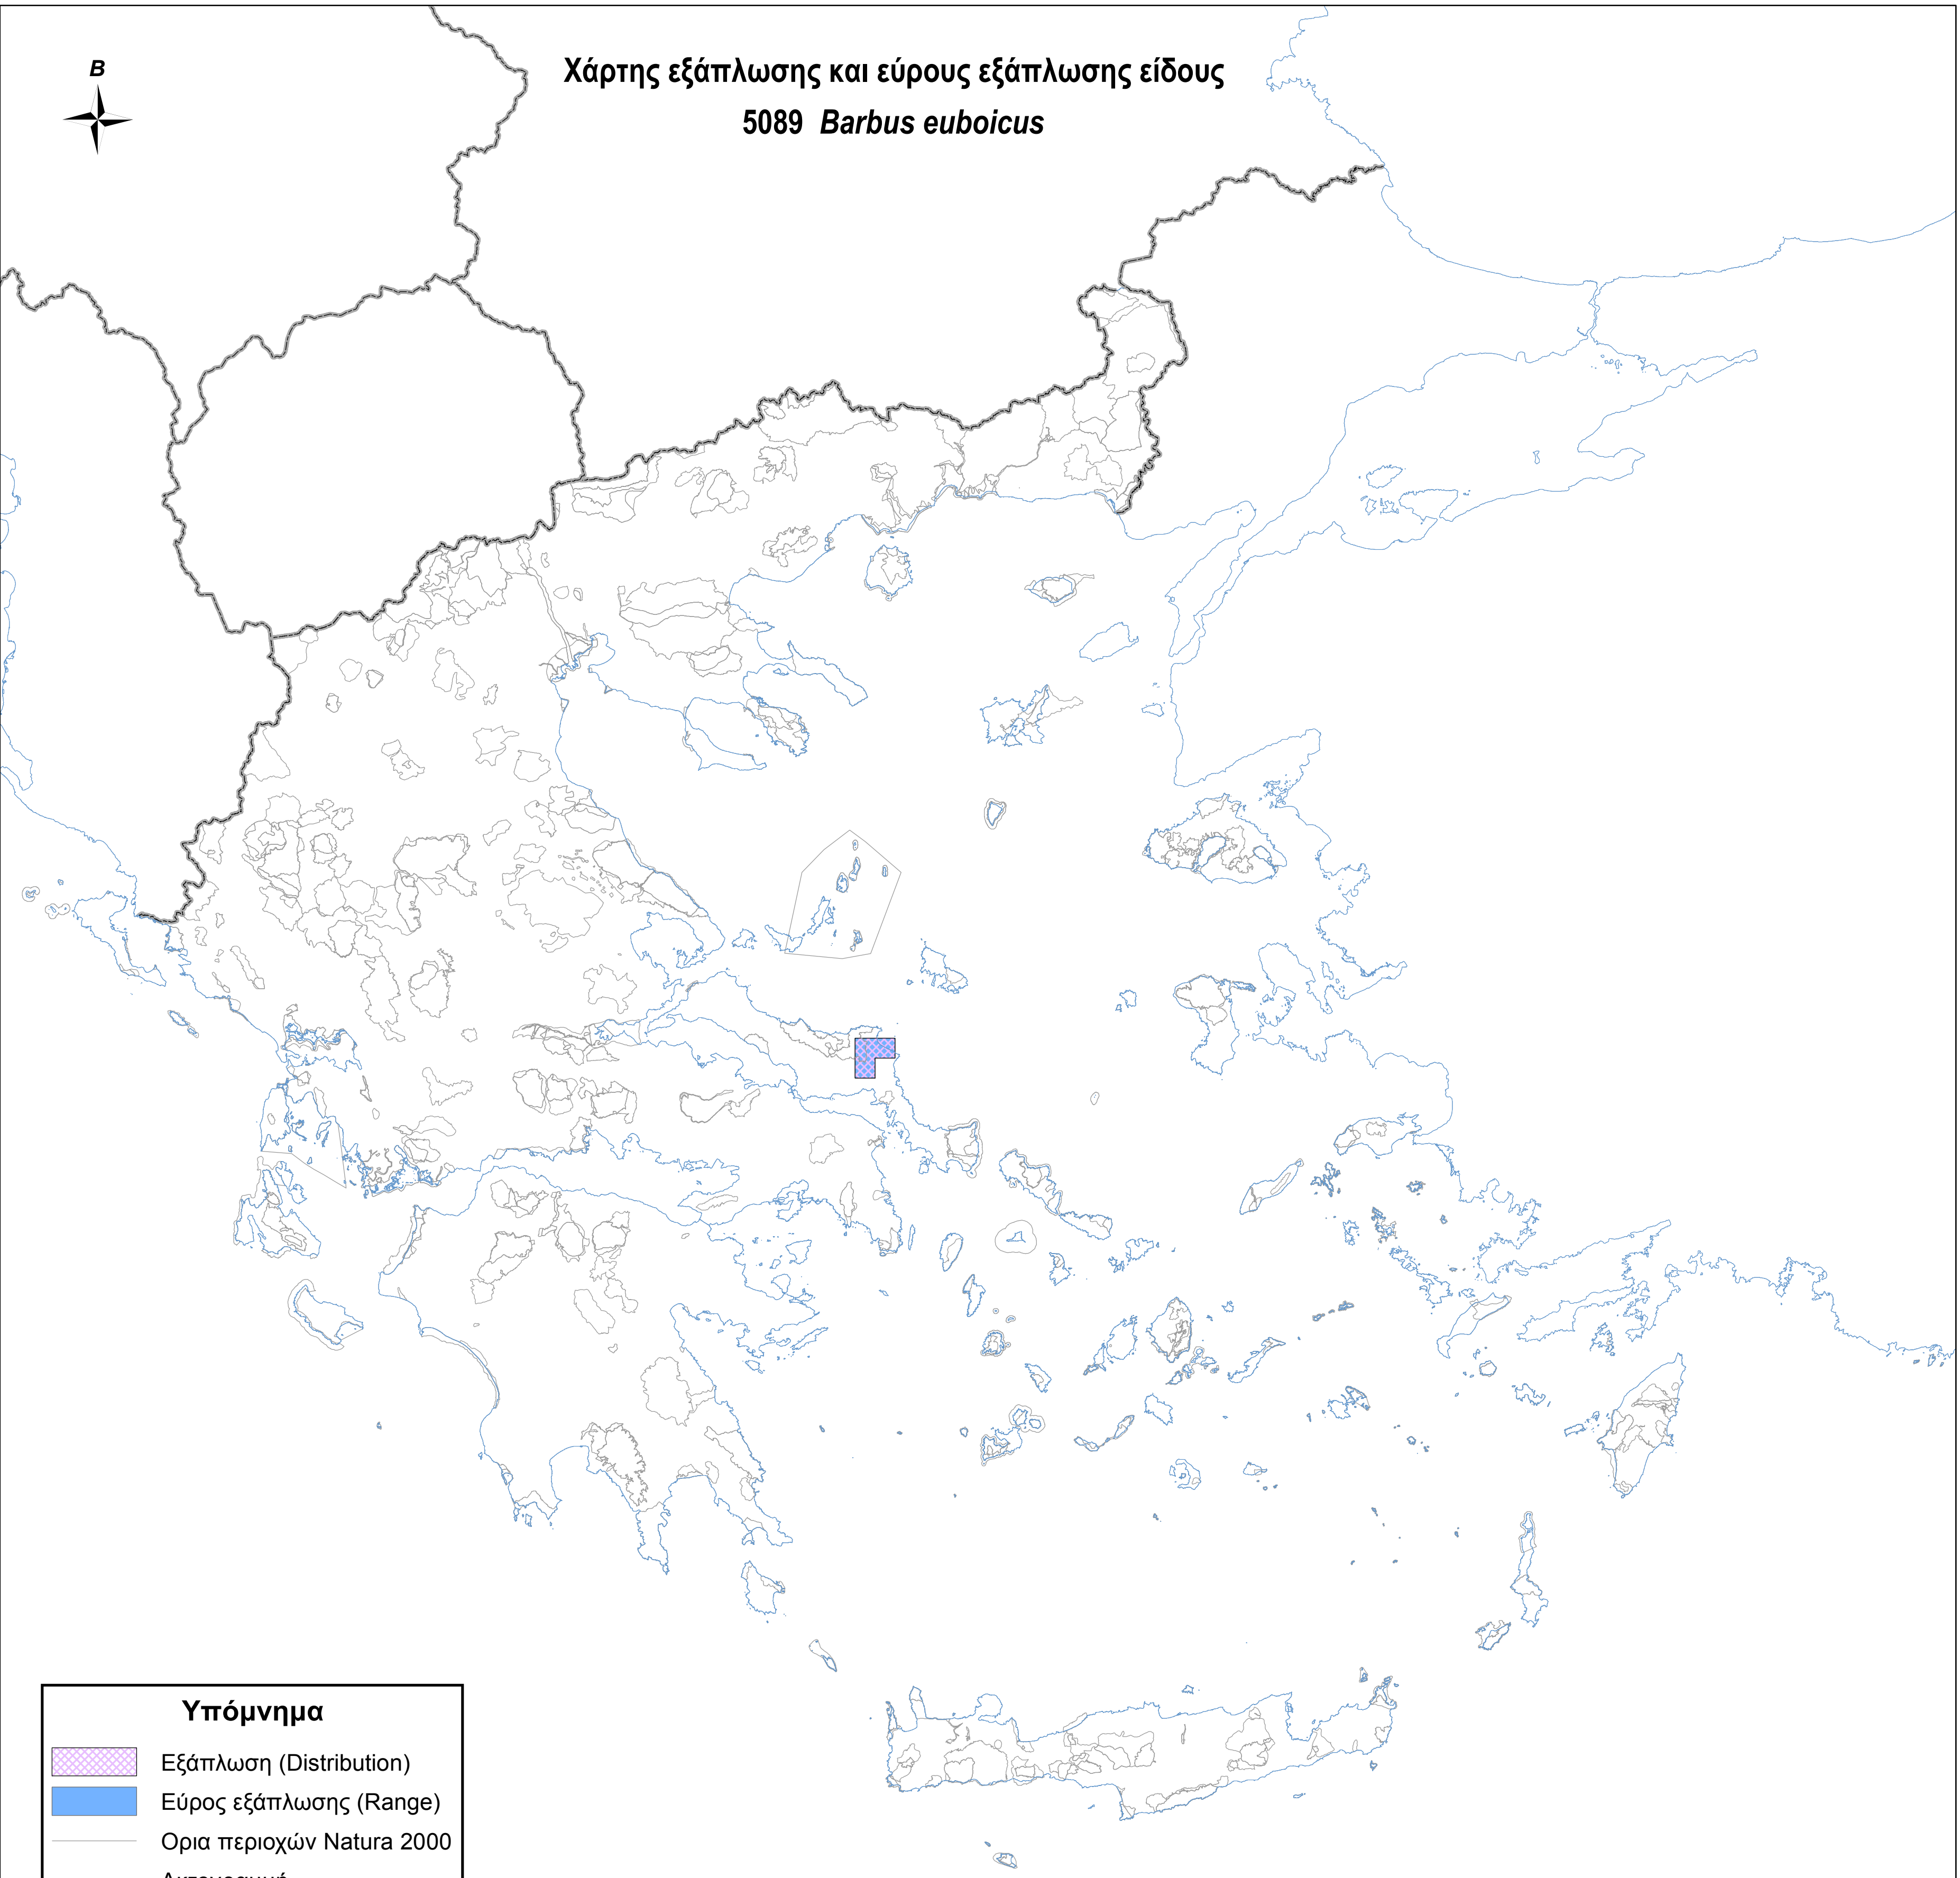

Χάρτης εξάπλωσης και εύρους εξάπλωσης είδους  
5089 *Barbus euboicus*

**Υπόμνημα**

-  Εξάπλωση (Distribution)
-  Εύρος εξάπλωσης (Range)
-  Ορια περιοχών Natura 2000
-  Ακτογραμμή
-  Σύνορα