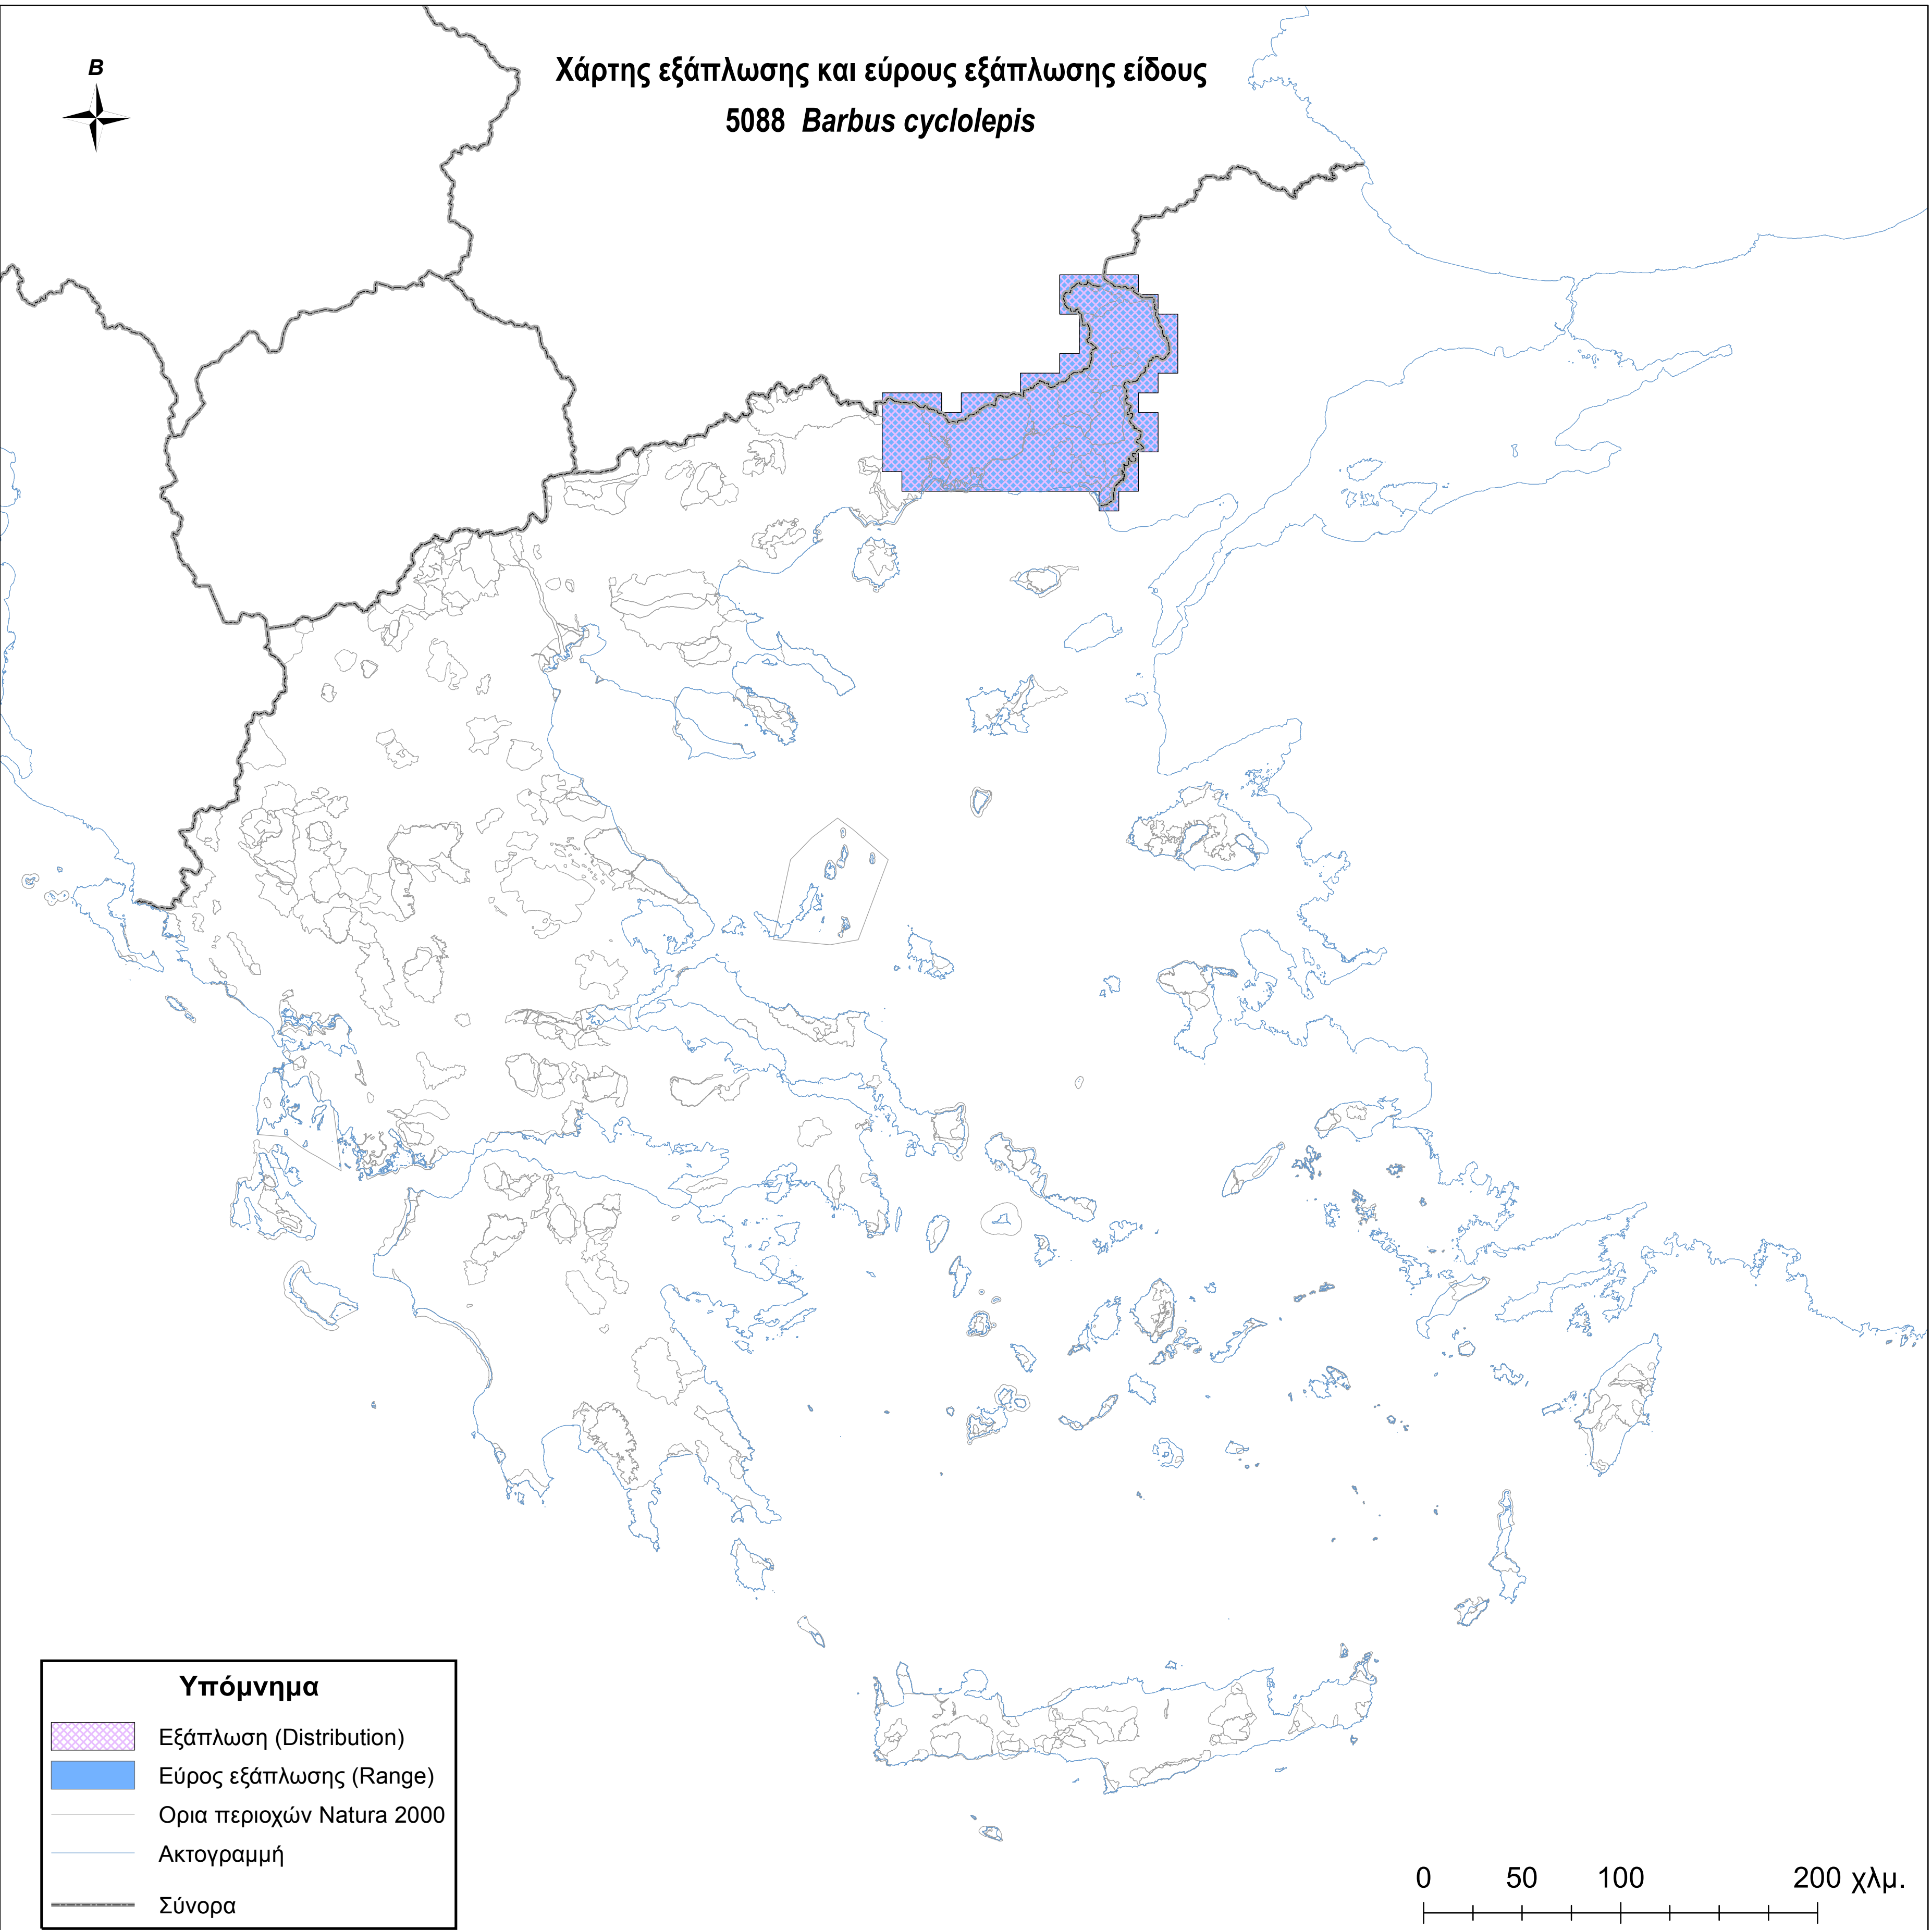

Χάρτης εξάπλωσης και εύρους εξάπλωσης είδους  
5088 *Barbus cyclolepis*

**Υπόμνημα**

-  Εξάπλωση (Distribution)
-  Εύρος εξάπλωσης (Range)
-  Ορια περιοχών Natura 2000
-  Ακτογραμμή
-  Σύνορα

0 50 100 200 χλμ.