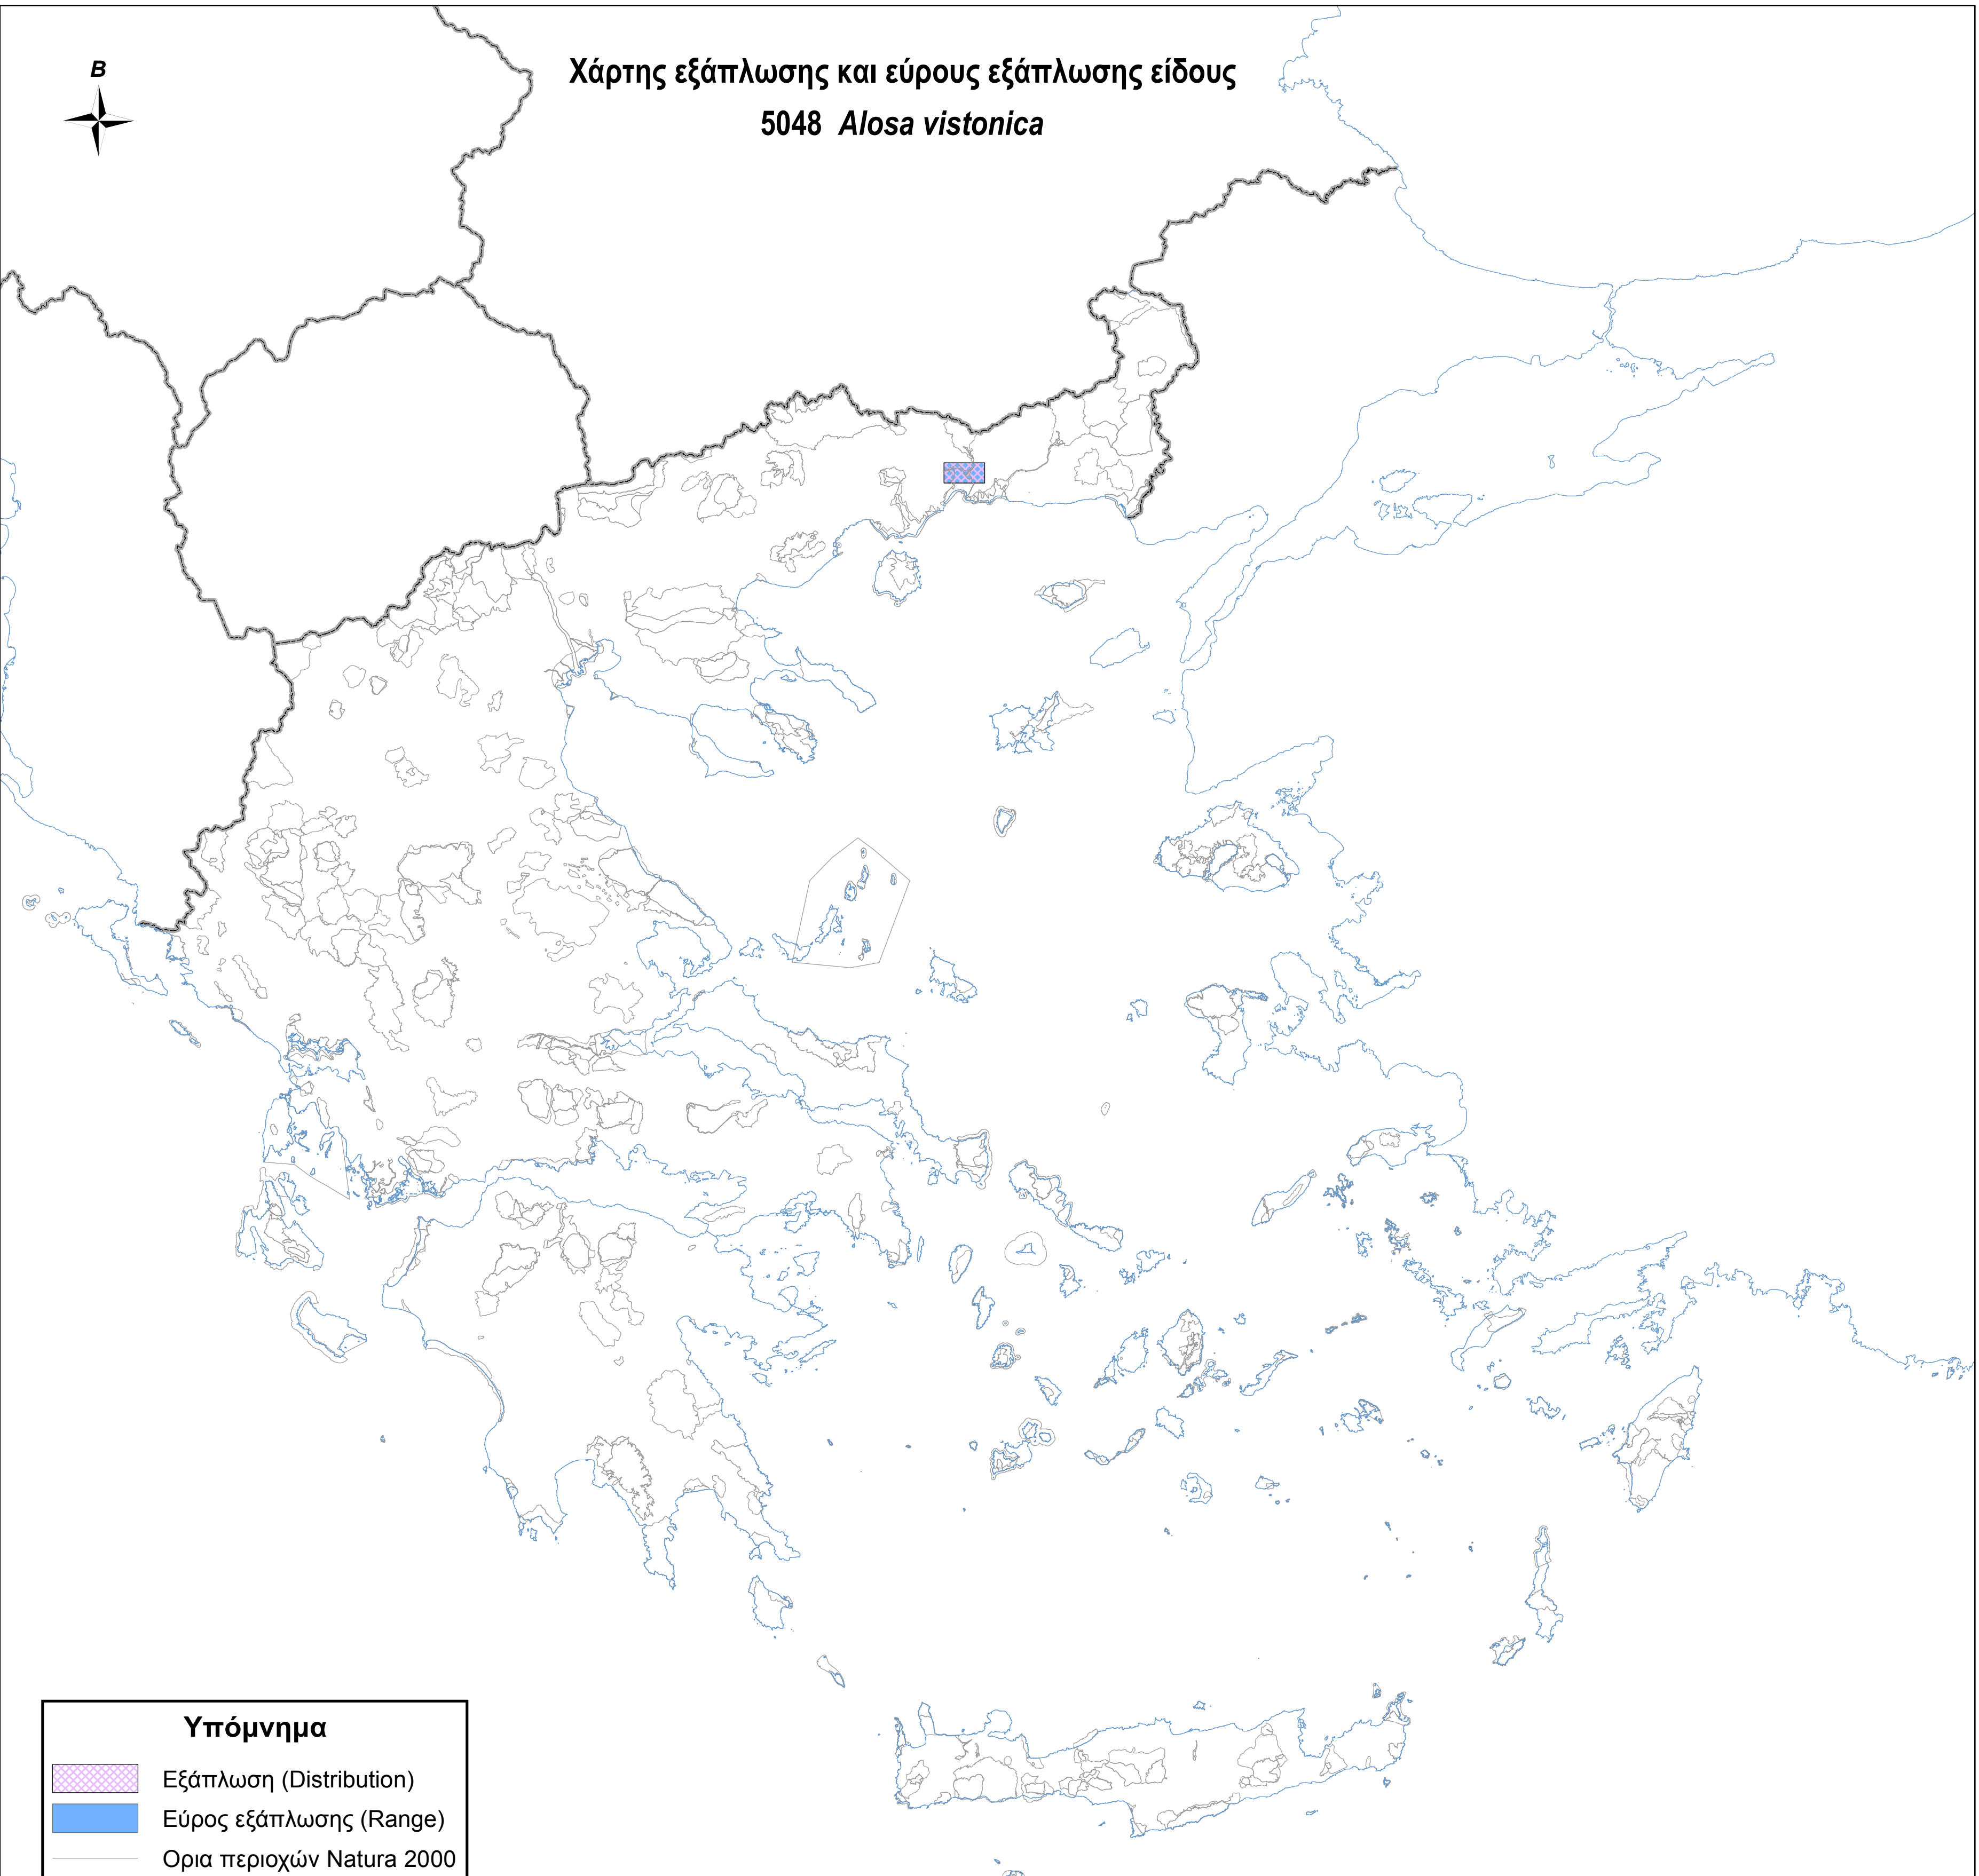

Χάρτης εξάπλωσης και εύρους εξάπλωσης είδους
5048 *Alosa vistonica*

Υπόμνημα

-  Εξάπλωση (Distribution)
-  Εύρος εξάπλωσης (Range)
-  Ορια περιοχών Natura 2000
-  Ακτογραμμή
-  Σύνορα

0 50 100 200 χλμ.