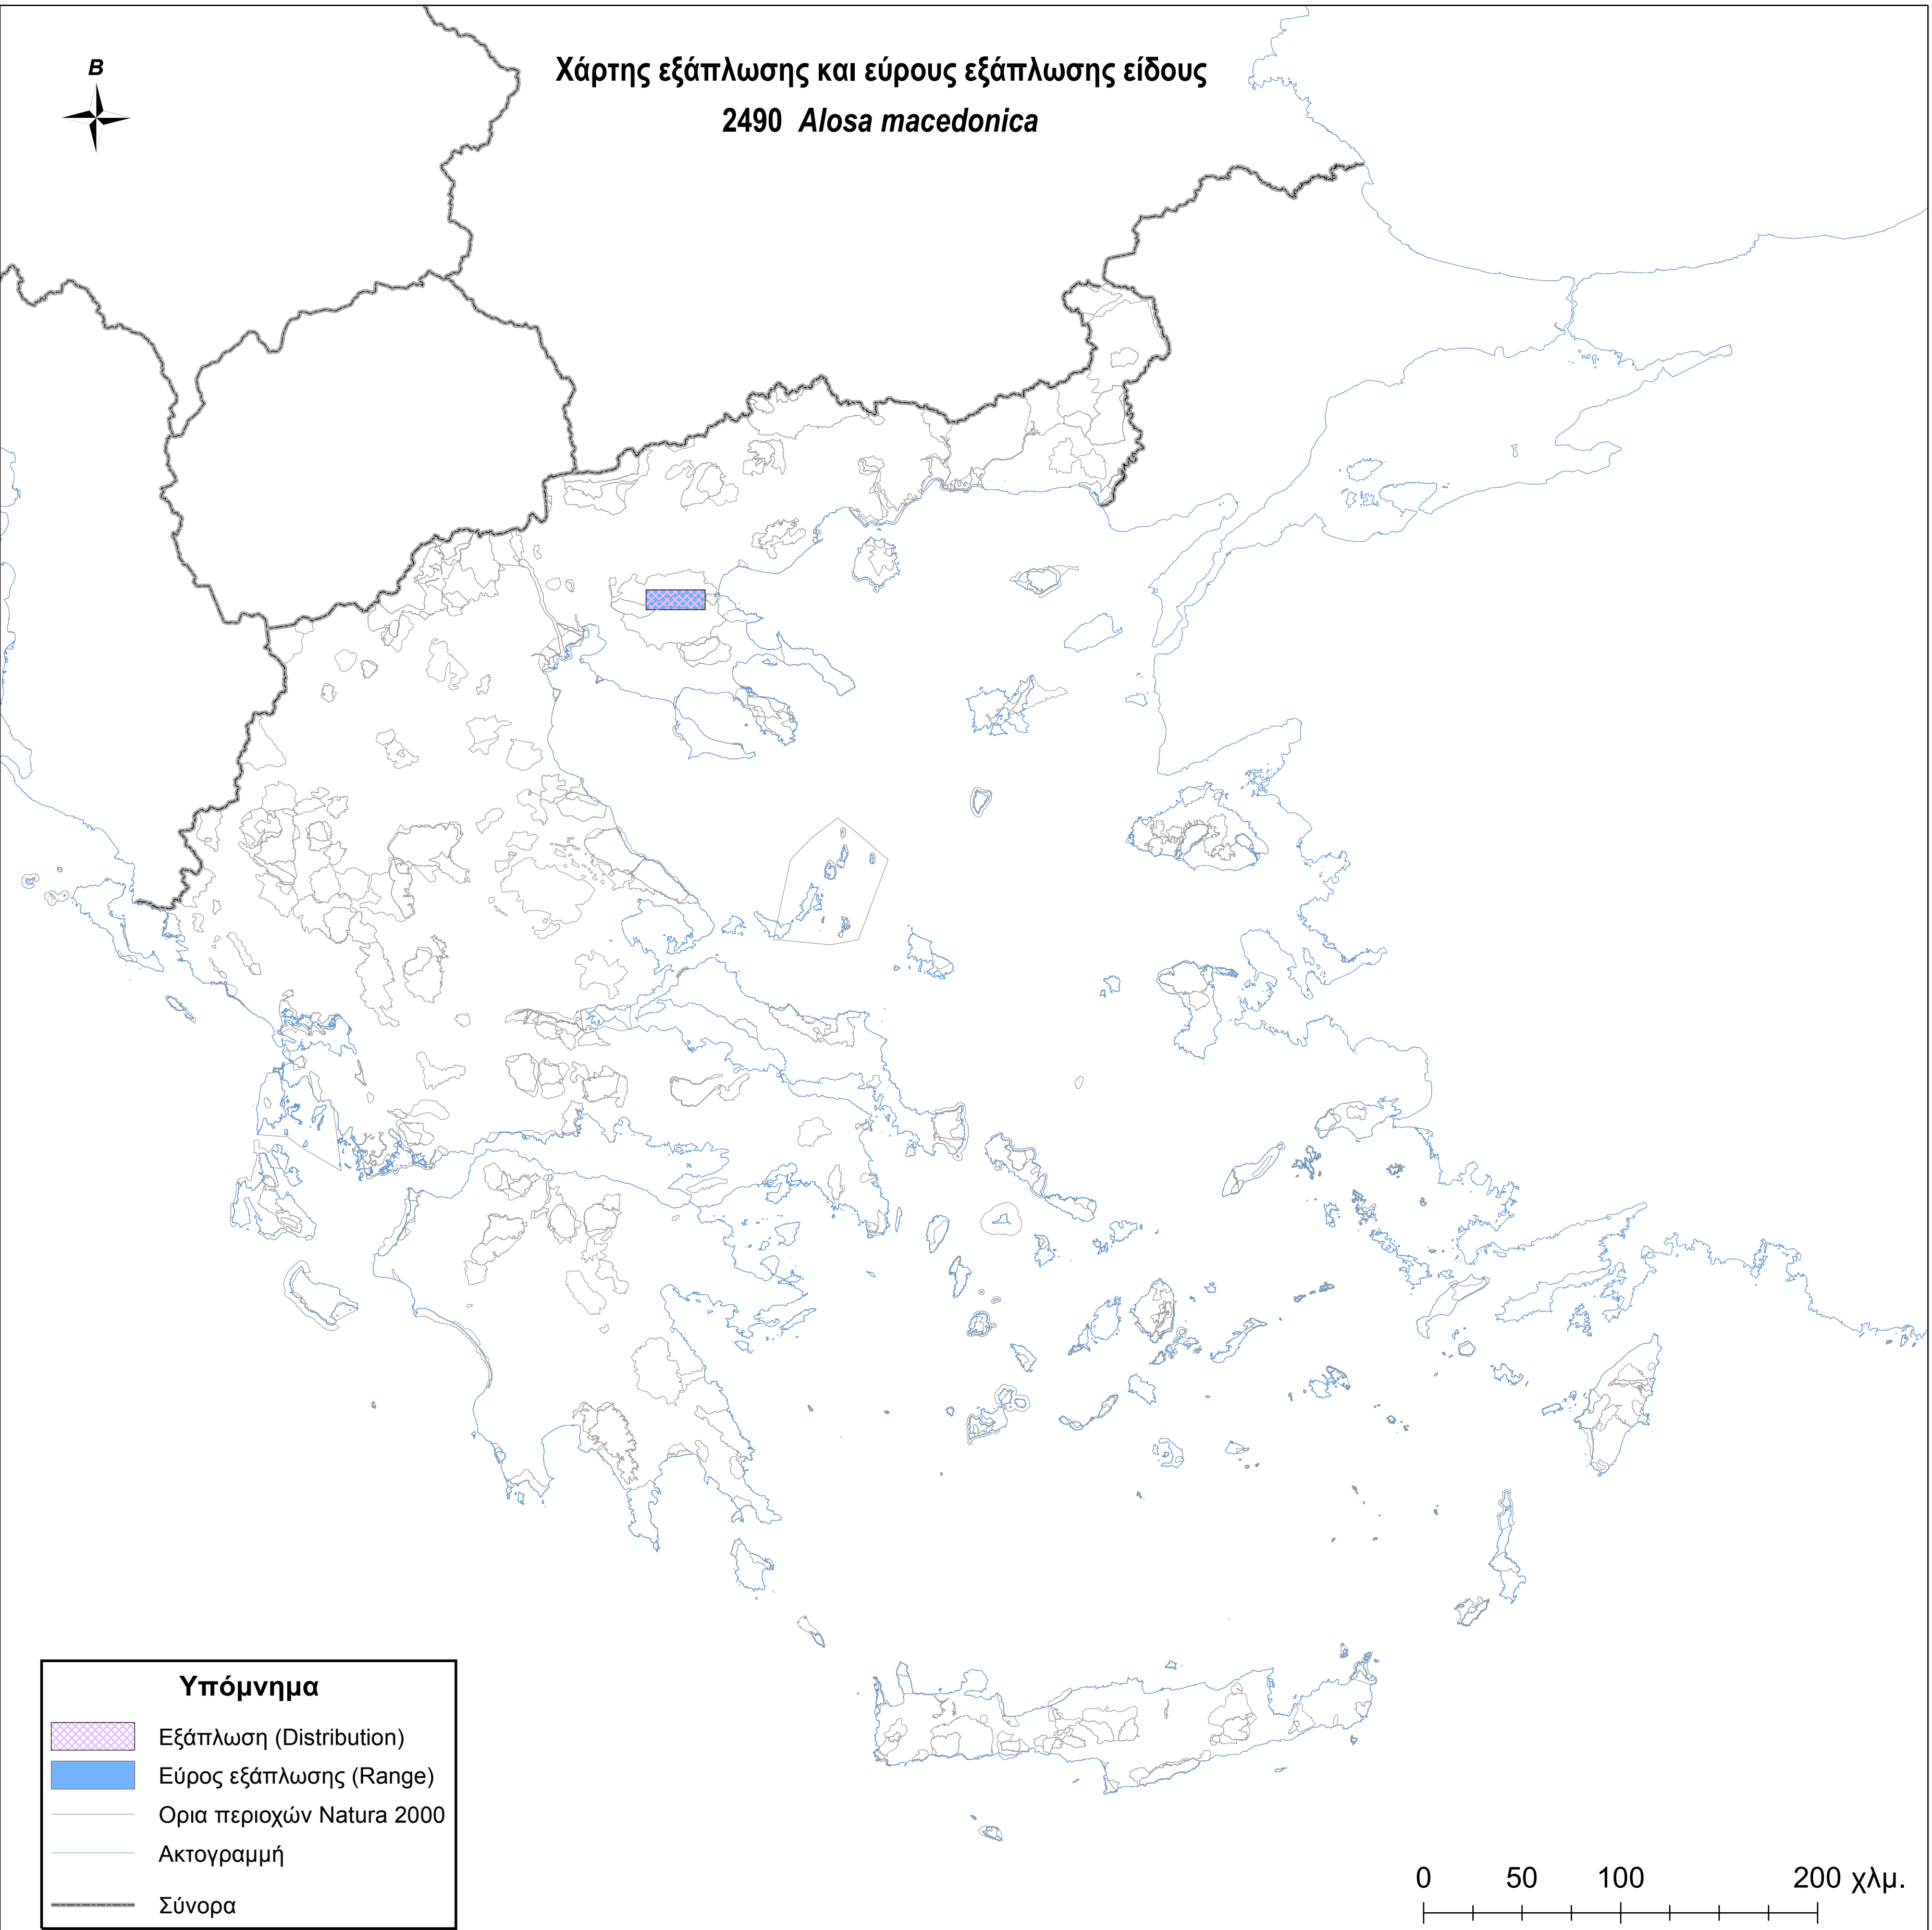

Χάρτης εξάπλωσης και εύρους εξάπλωσης είδους
2490 *Alosa macedonica*

Υπόμνημα

-  Εξάπλωση (Distribution)
-  Εύρος εξάπλωσης (Range)
-  Ορια περιοχών Natura 2000
-  Ακτογραμμή
-  Σύνορα