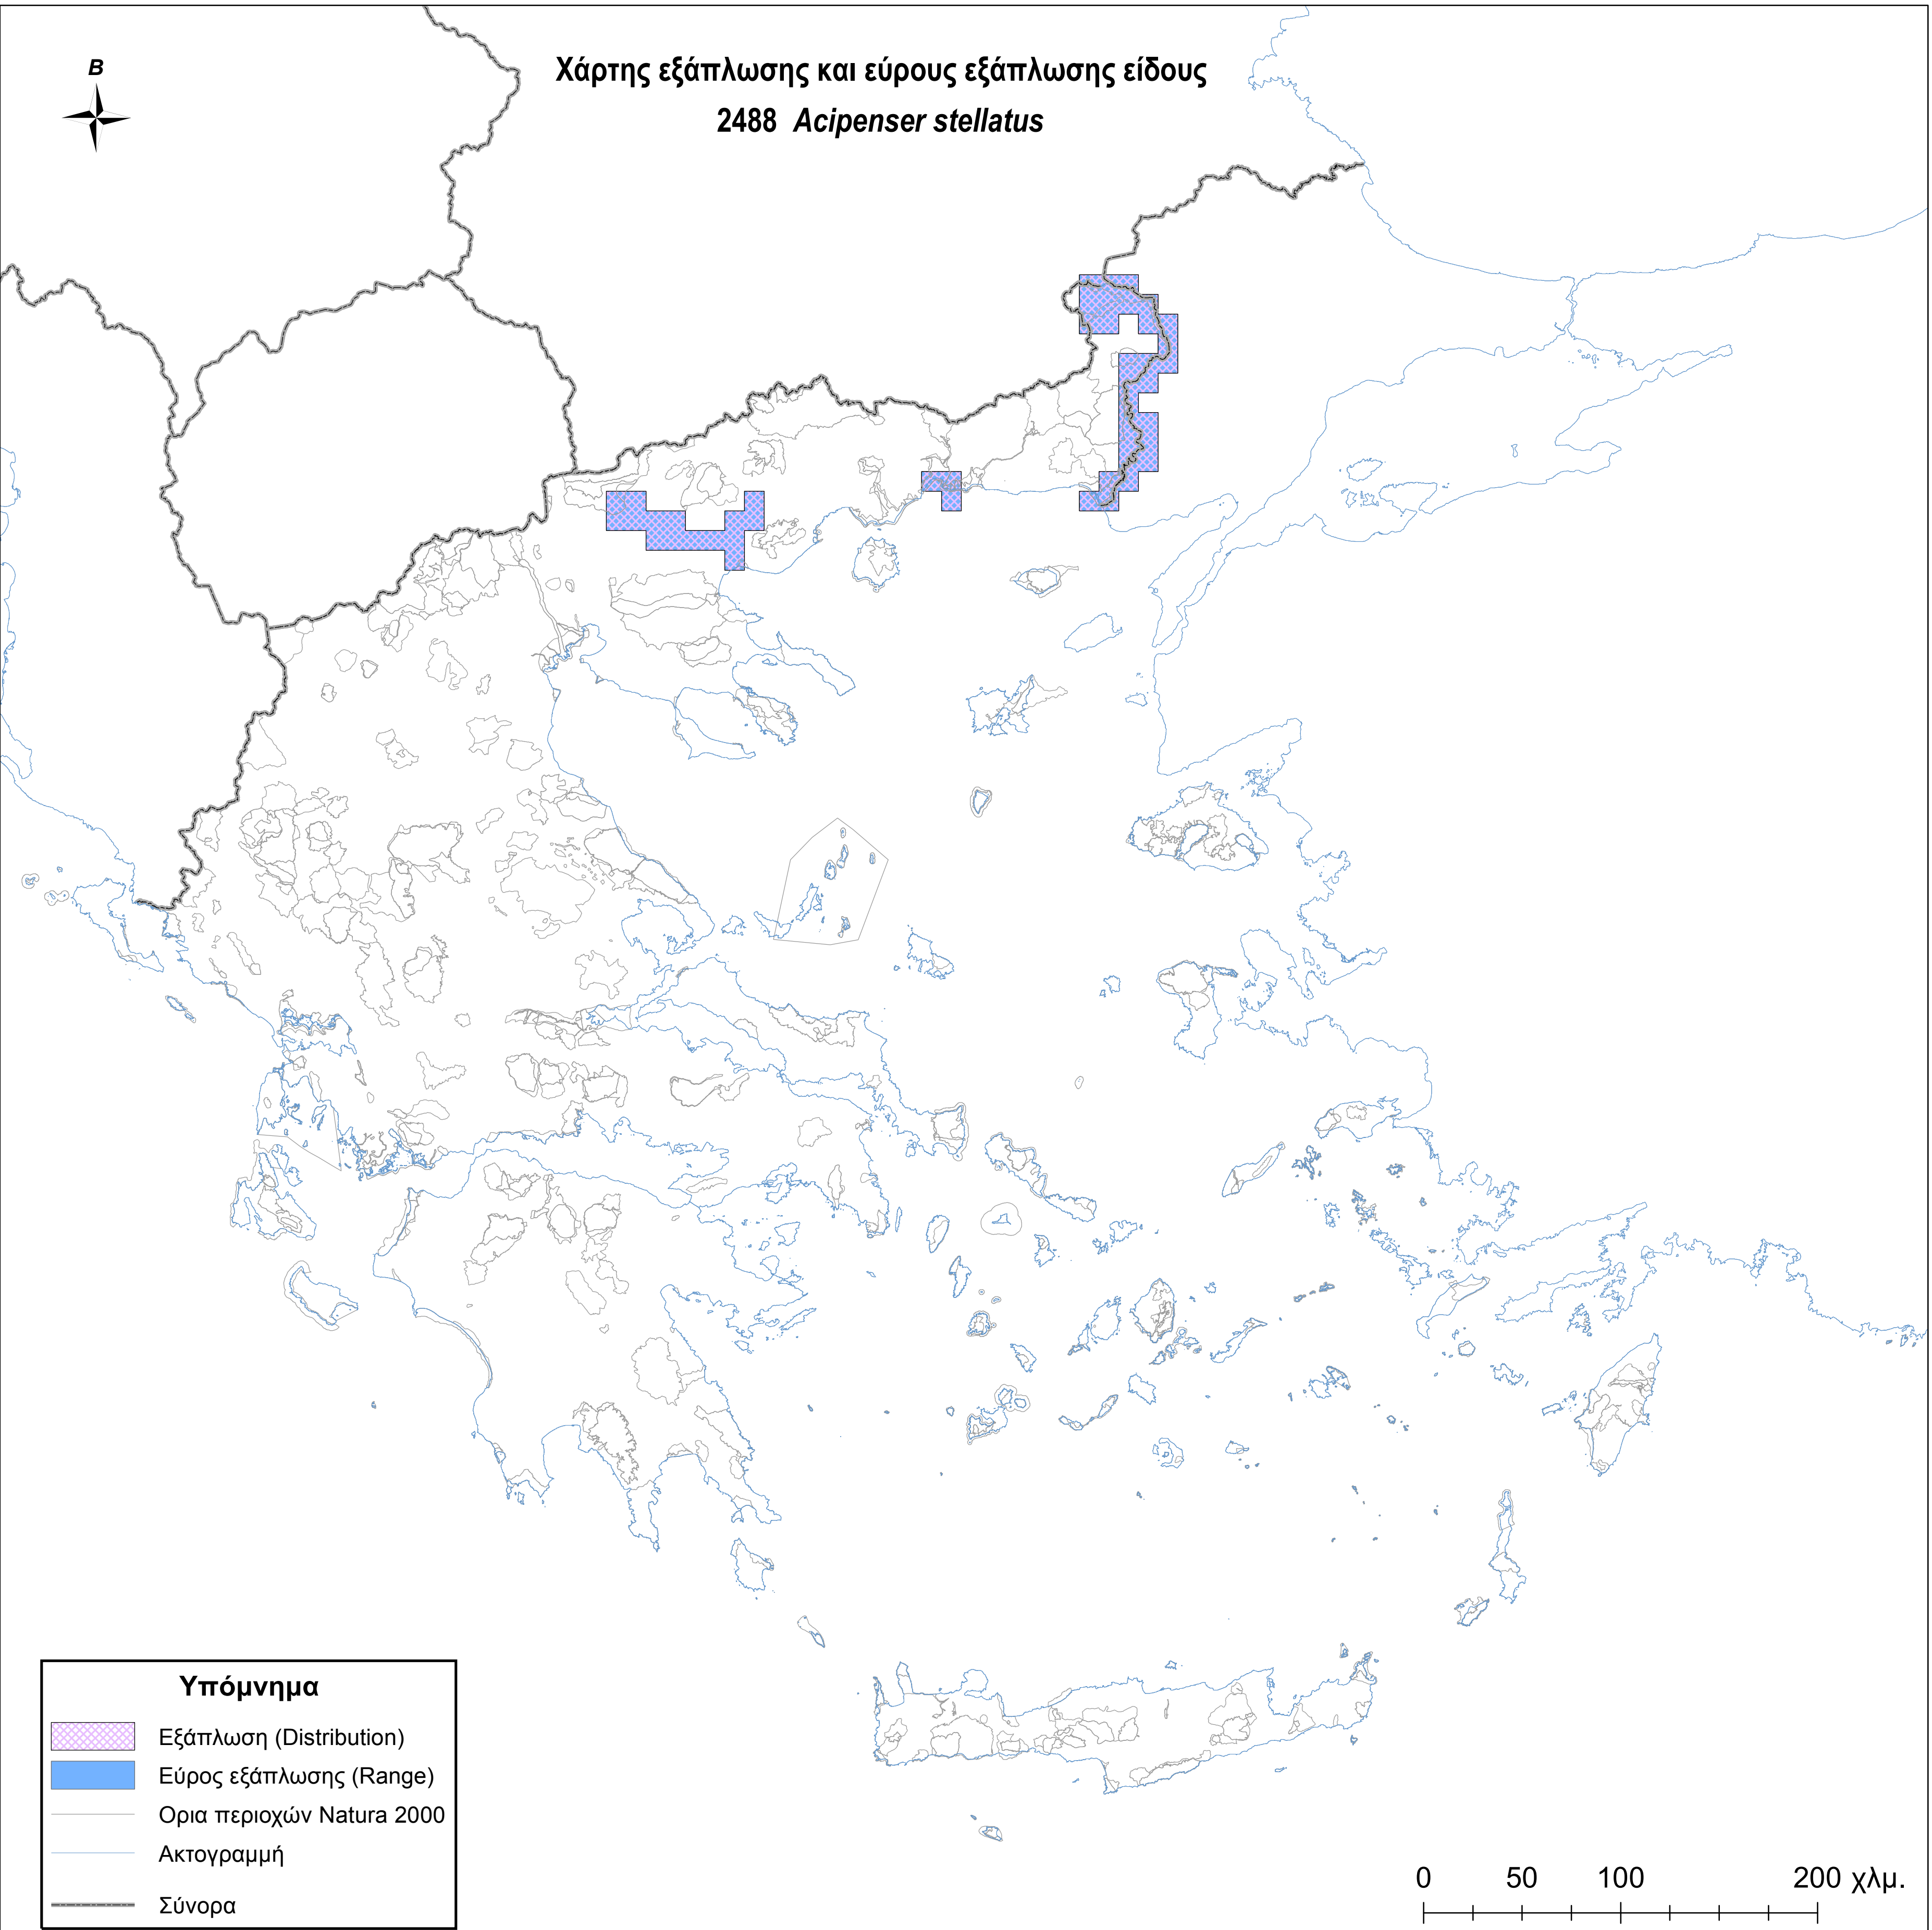

Χάρτης εξάπλωσης και εύρους εξάπλωσης είδους  
2488 *Acipenser stellatus*

**Υπόμνημα**

-  Εξάπλωση (Distribution)
-  Εύρος εξάπλωσης (Range)
-  Ορια περιοχών Natura 2000
-  Ακτογραμμή
-  Σύνορα

0 50 100 200 χλμ.