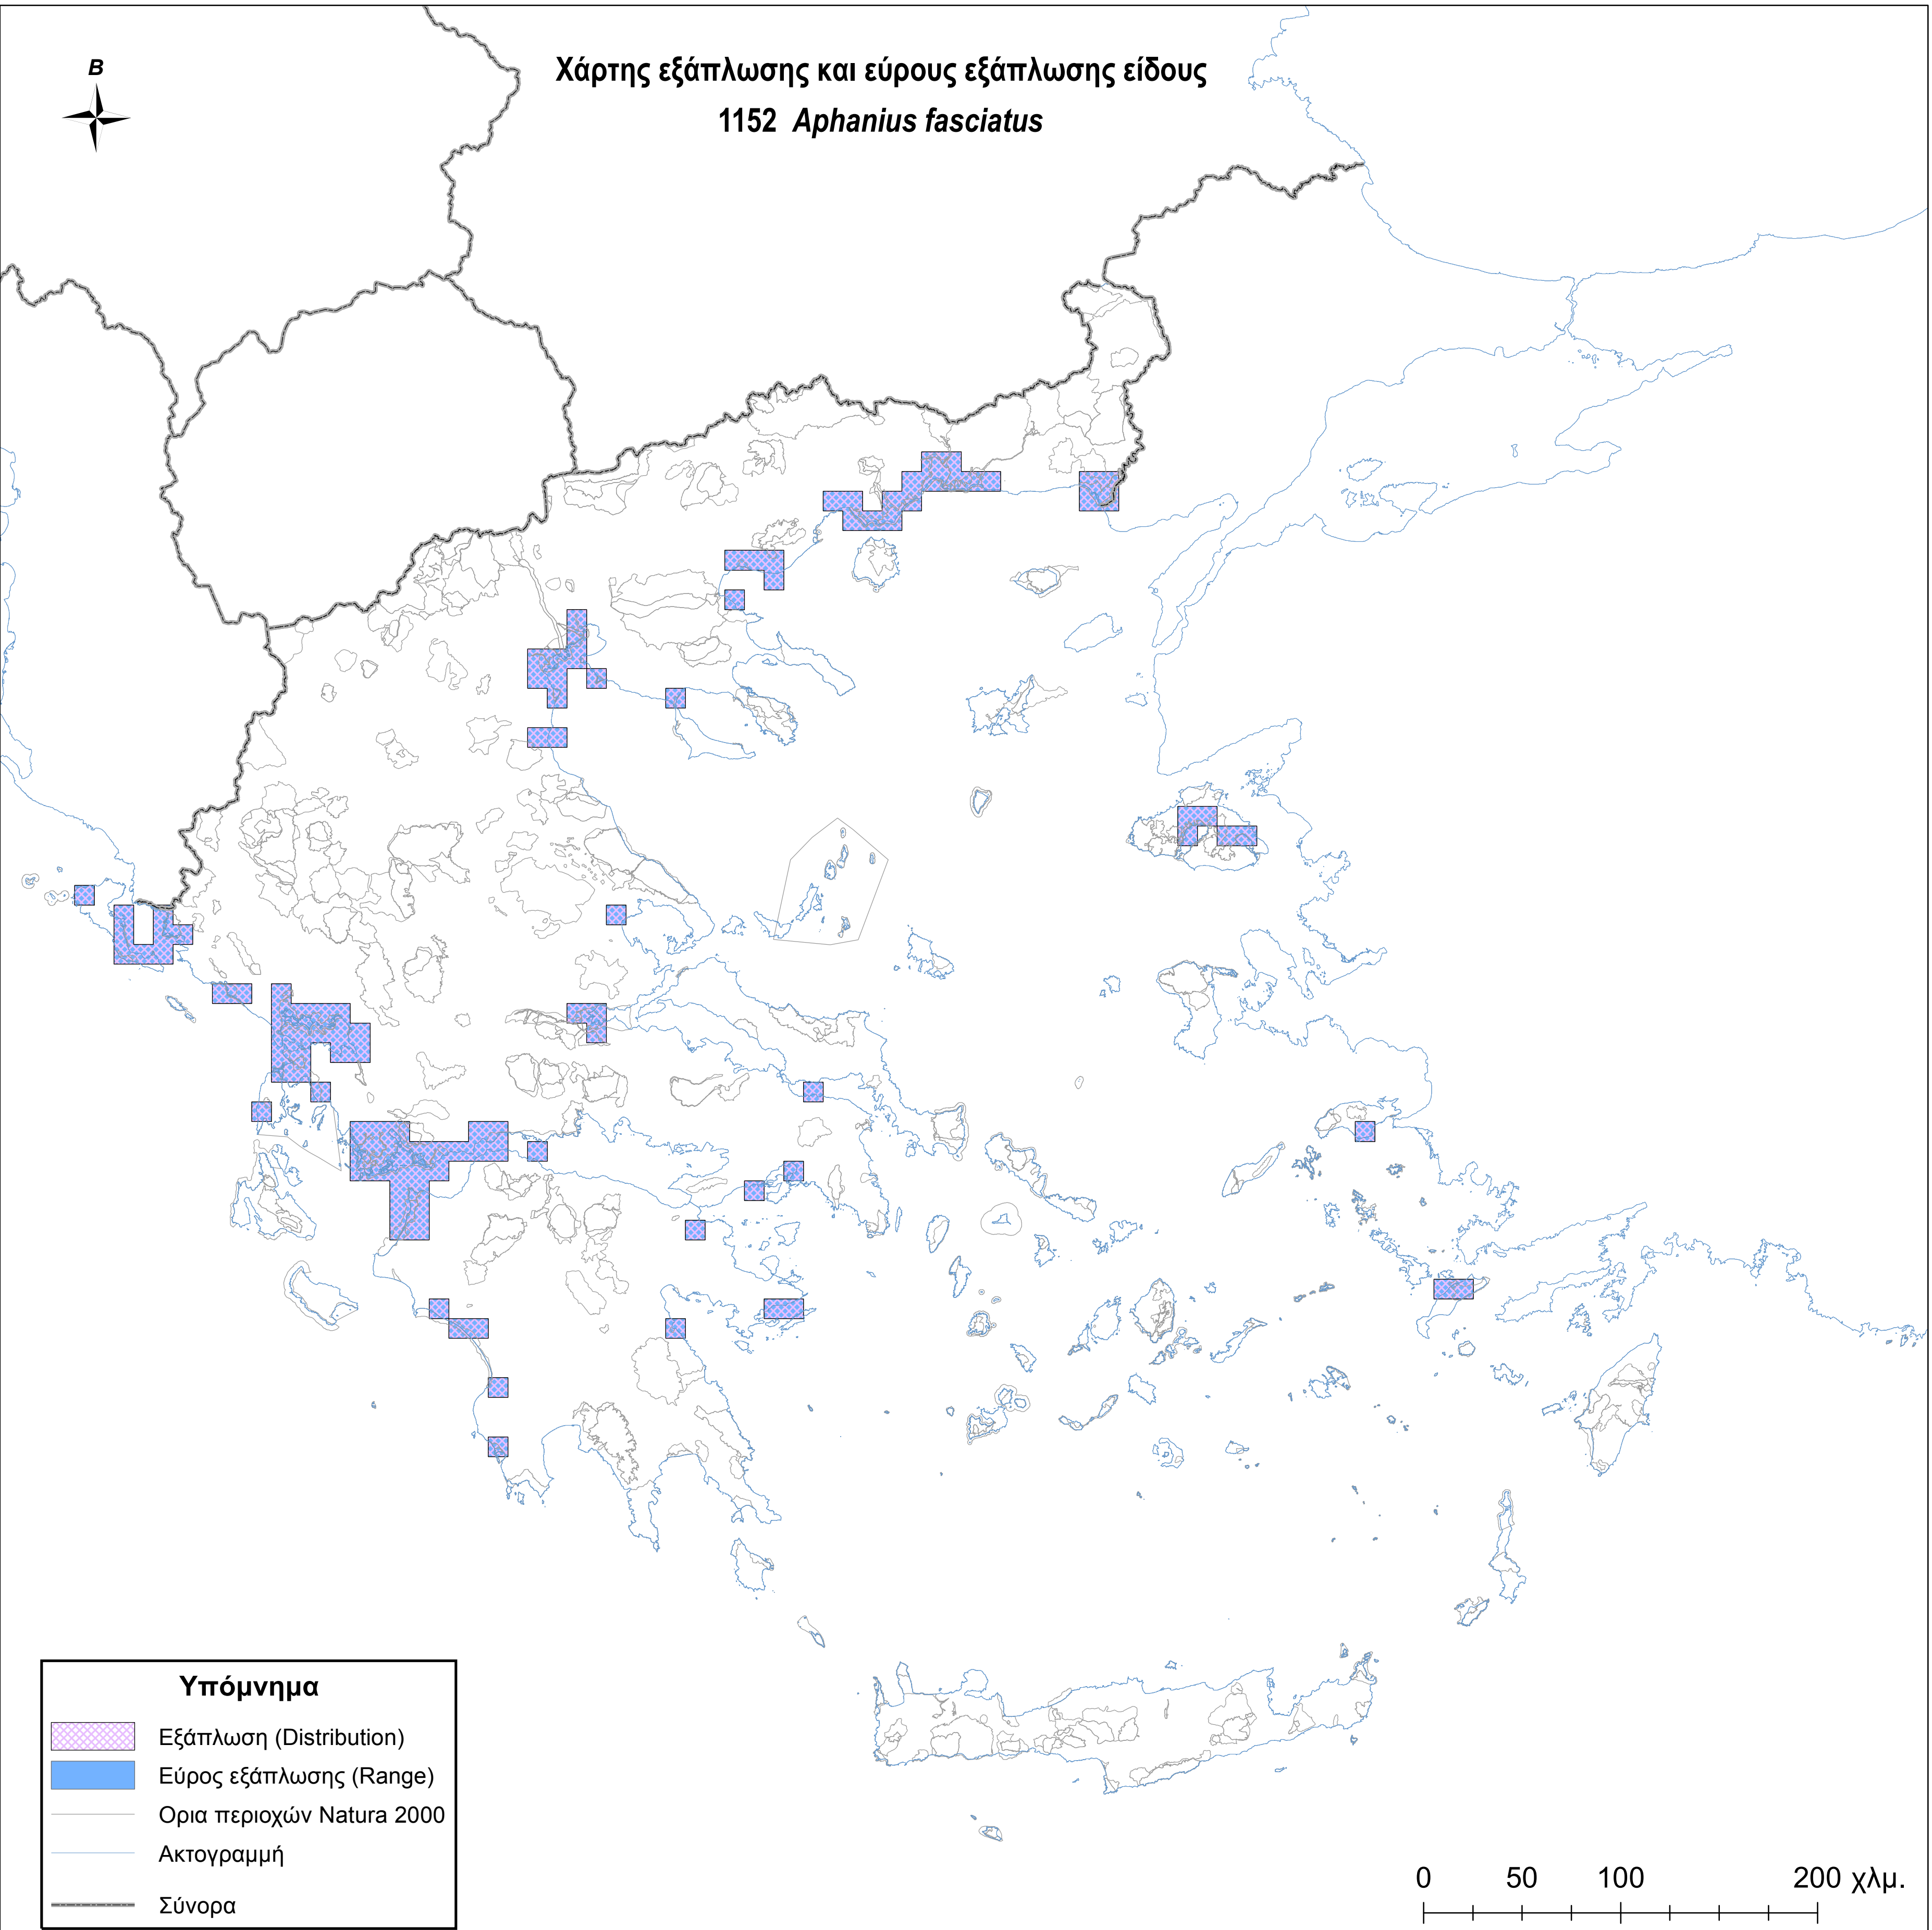

Χάρτης εξάπλωσης και εύρους εξάπλωσης είδους  
1152 *Aphanius fasciatus*

**Υπόμνημα**

-  Εξάπλωση (Distribution)
-  Εύρος εξάπλωσης (Range)
-  Ορια περιοχών Natura 2000
-  Ακτογραμμή
-  Σύνορα