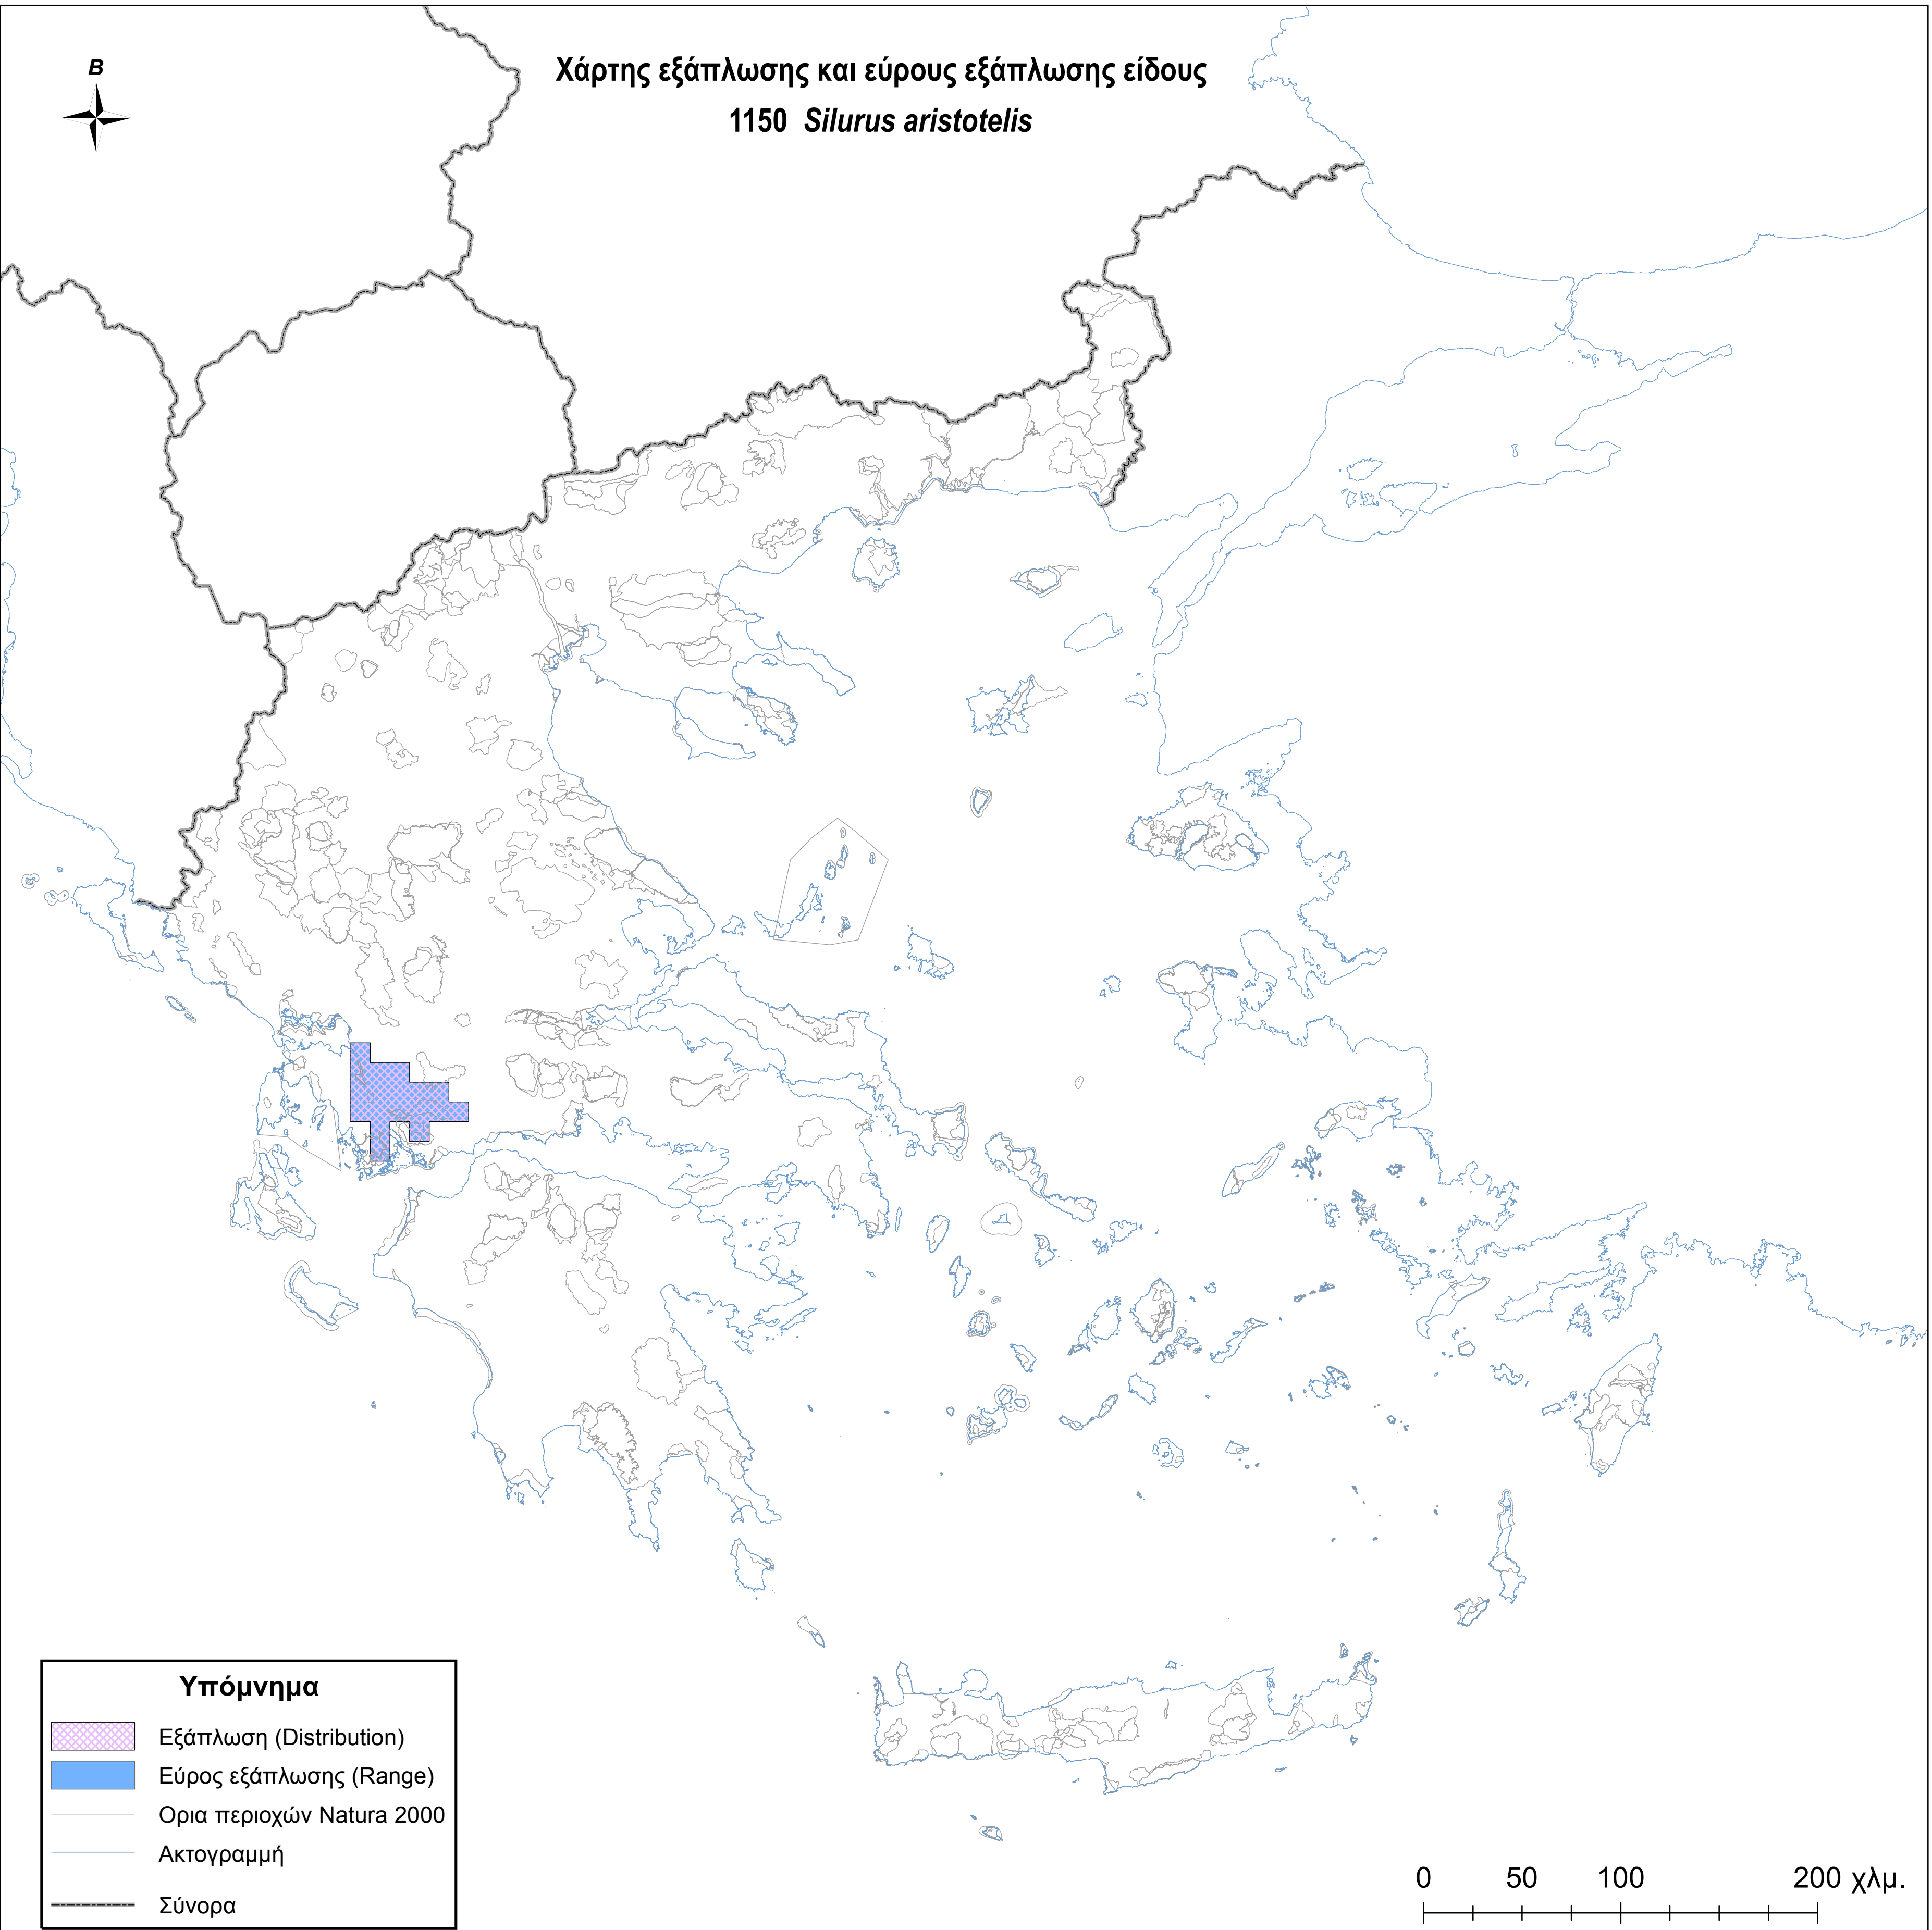

Χάρτης εξάπλωσης και εύρους εξάπλωσης είδους
1150 *Silurus aristotelis*

Υπόμνημα

-  Εξάπλωση (Distribution)
-  Εύρος εξάπλωσης (Range)
-  Ορια περιοχών Natura 2000
-  Ακτογραμμή
-  Σύνορα

0 50 100 200 χλμ.