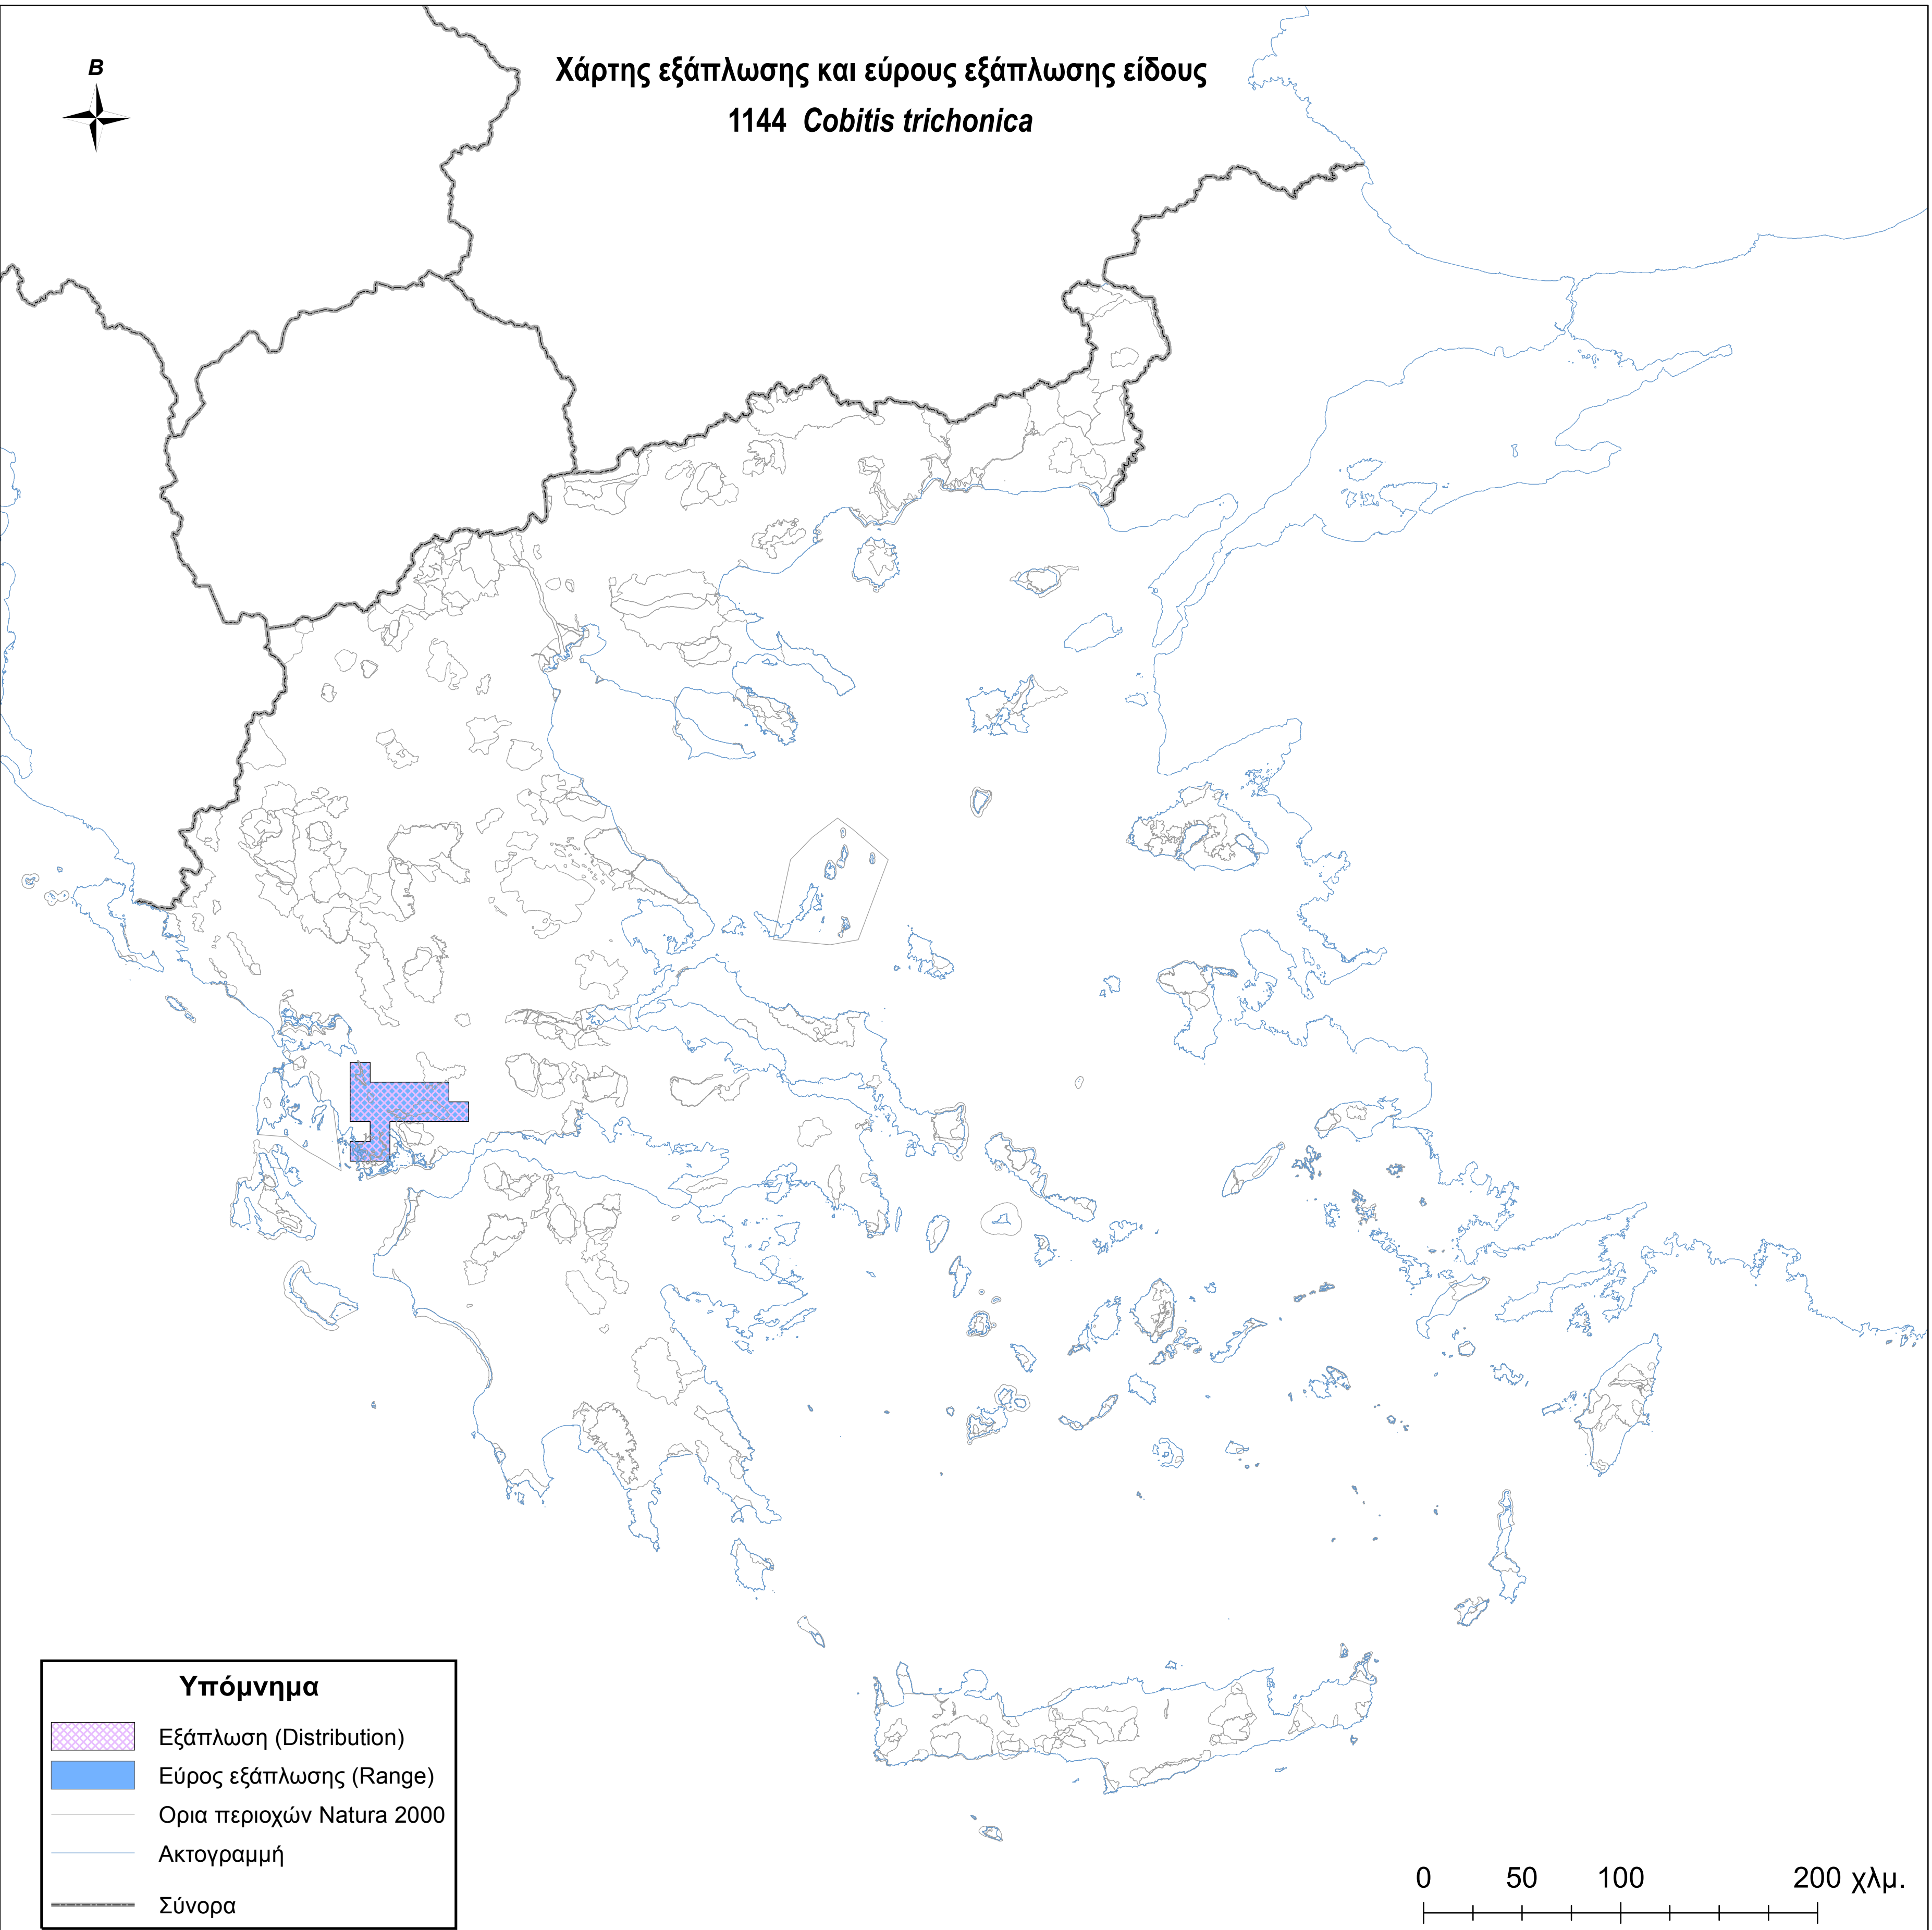

Χάρτης εξάπλωσης και εύρους εξάπλωσης είδους
1144 *Cobitis trichonica*

Υπόμνημα

-  Εξάπλωση (Distribution)
-  Εύρος εξάπλωσης (Range)
-  Ορια περιοχών Natura 2000
-  Ακτογραμμή
-  Σύνορα