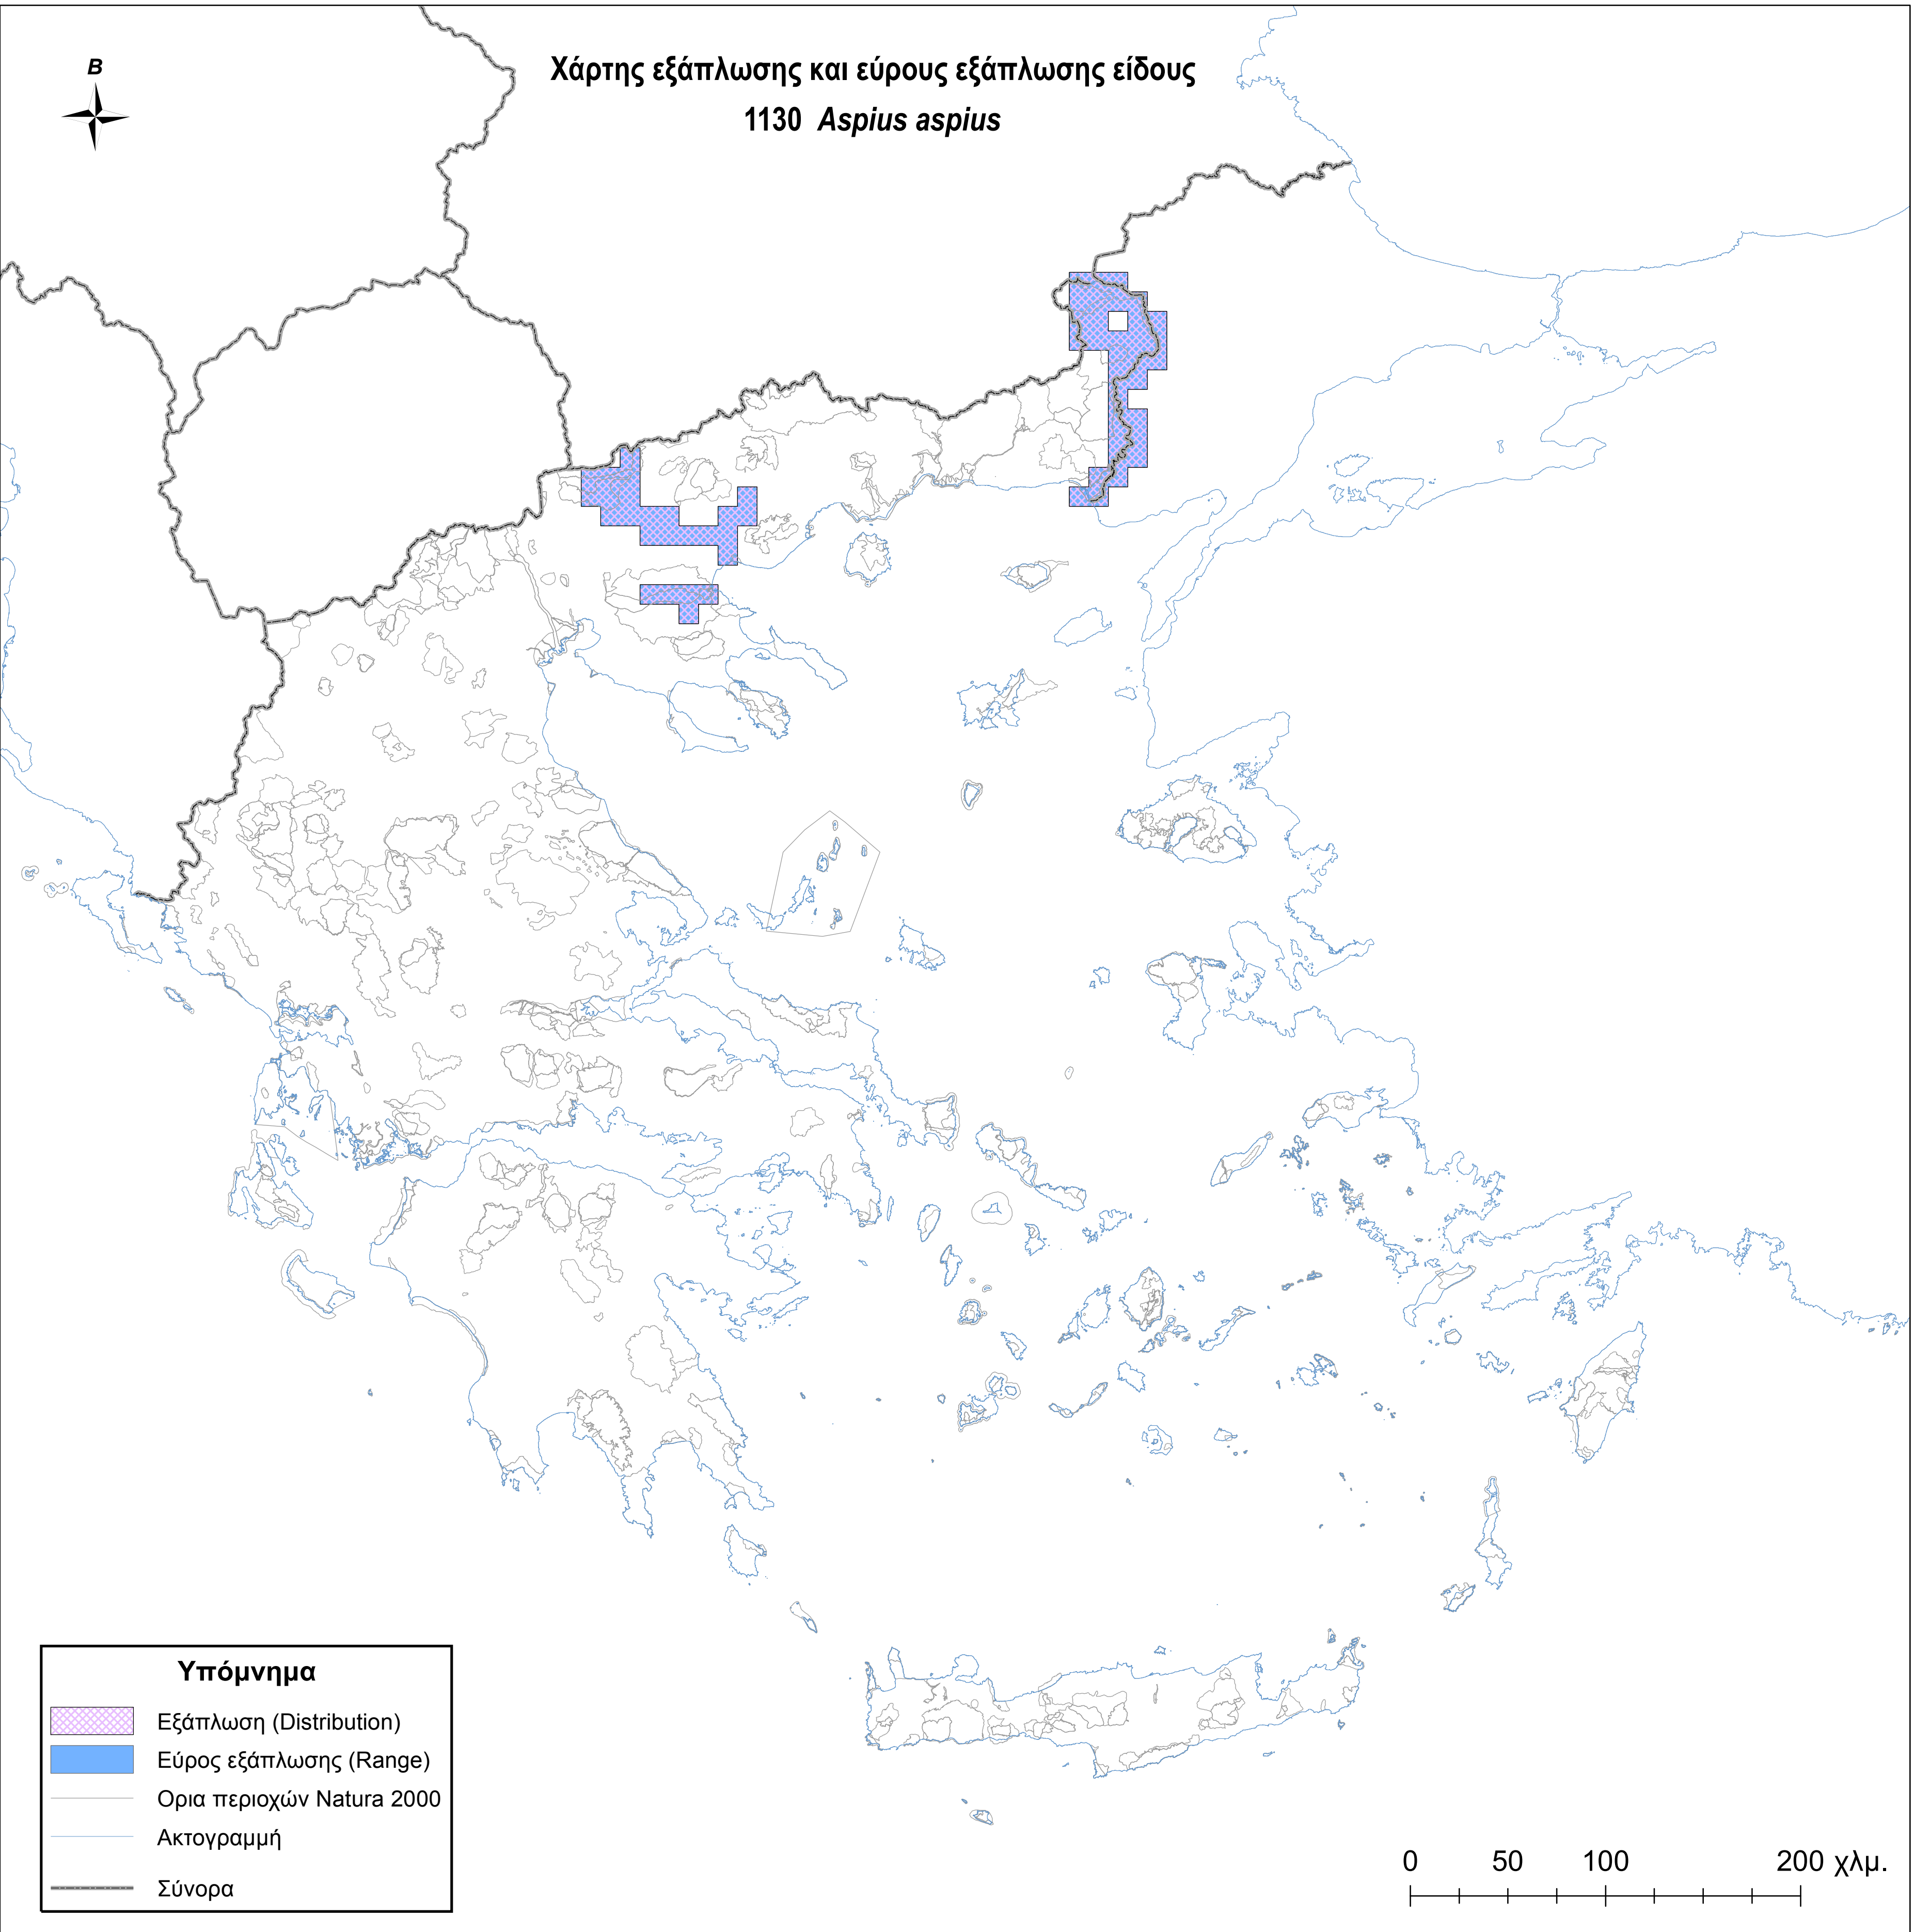

Χάρτης εξάπλωσης και εύρους εξάπλωσης είδους
1130 *Aspius aspius*

Υπόμνημα

-  Εξάπλωση (Distribution)
-  Εύρος εξάπλωσης (Range)
-  Ορια περιοχών Natura 2000
-  Ακτογραμμή
-  Σύνορα