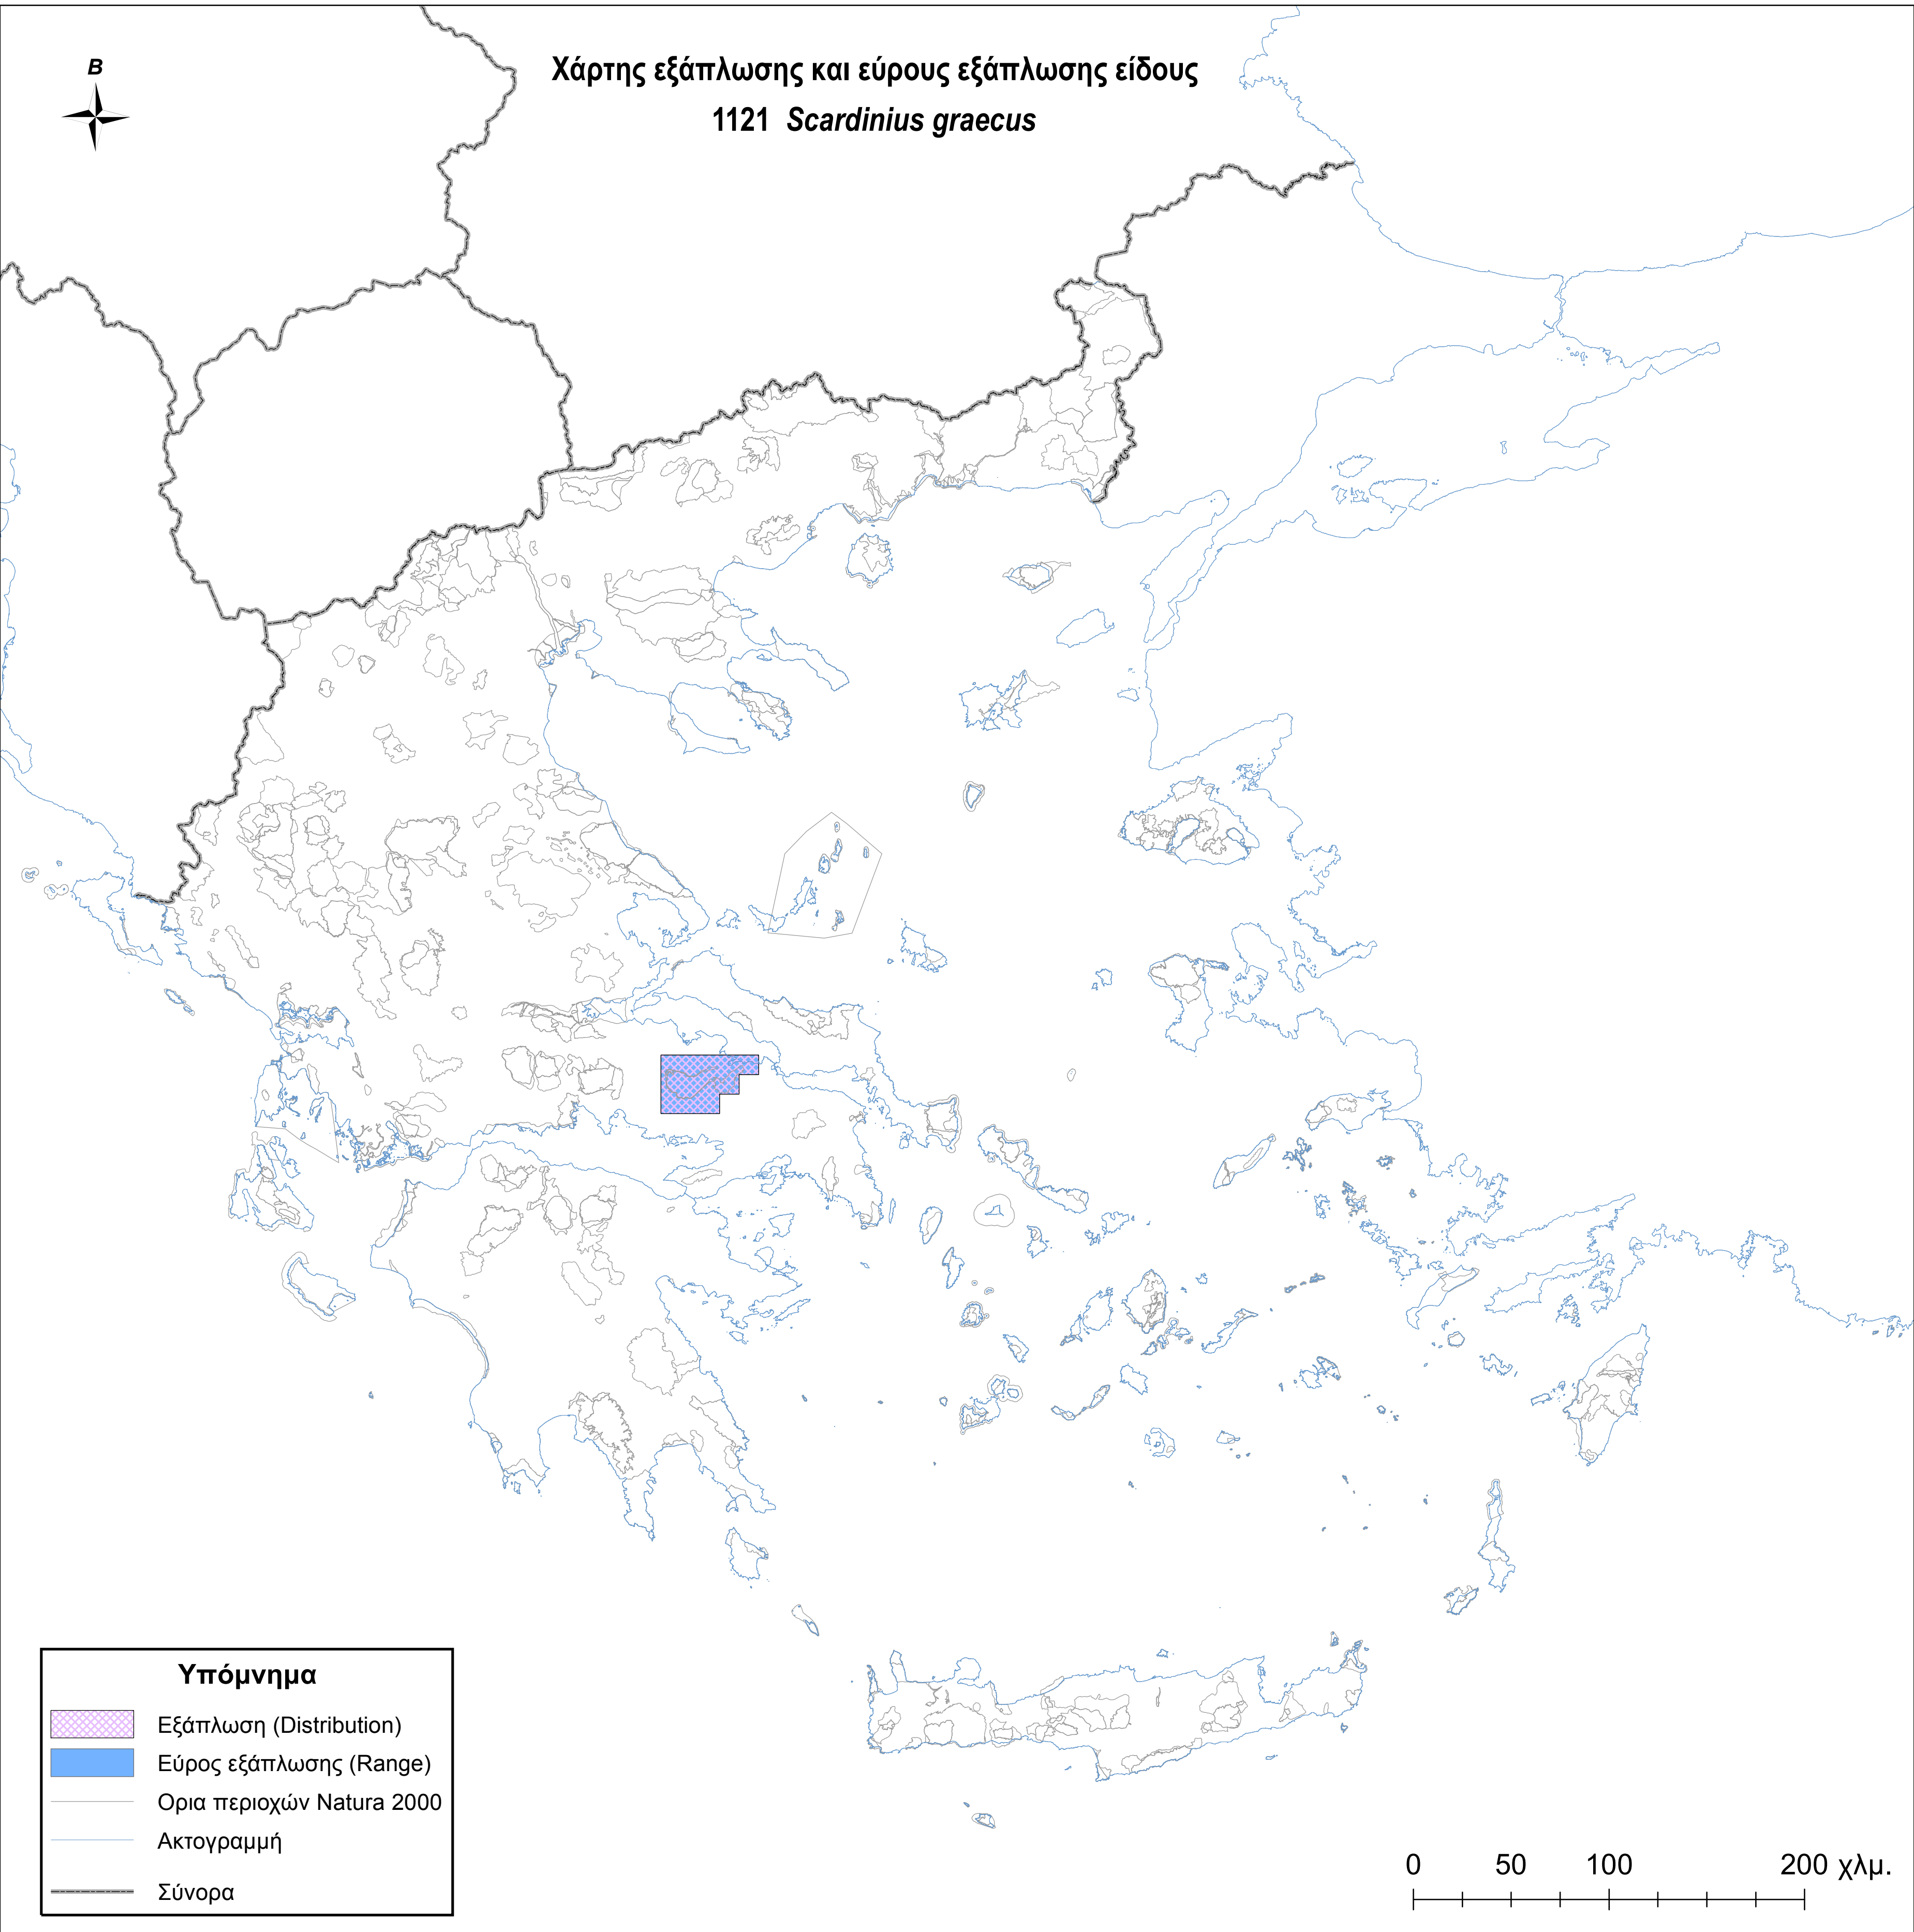

Χάρτης εξάπλωσης και εύρους εξάπλωσης είδους
1121 *Scardinus graecus*

Υπόμνημα

-  Εξάπλωση (Distribution)
-  Εύρος εξάπλωσης (Range)
-  Ορια περιοχών Natura 2000
-  Ακτογραμμή
-  Σύνορα

0 50 100 200 χλμ.