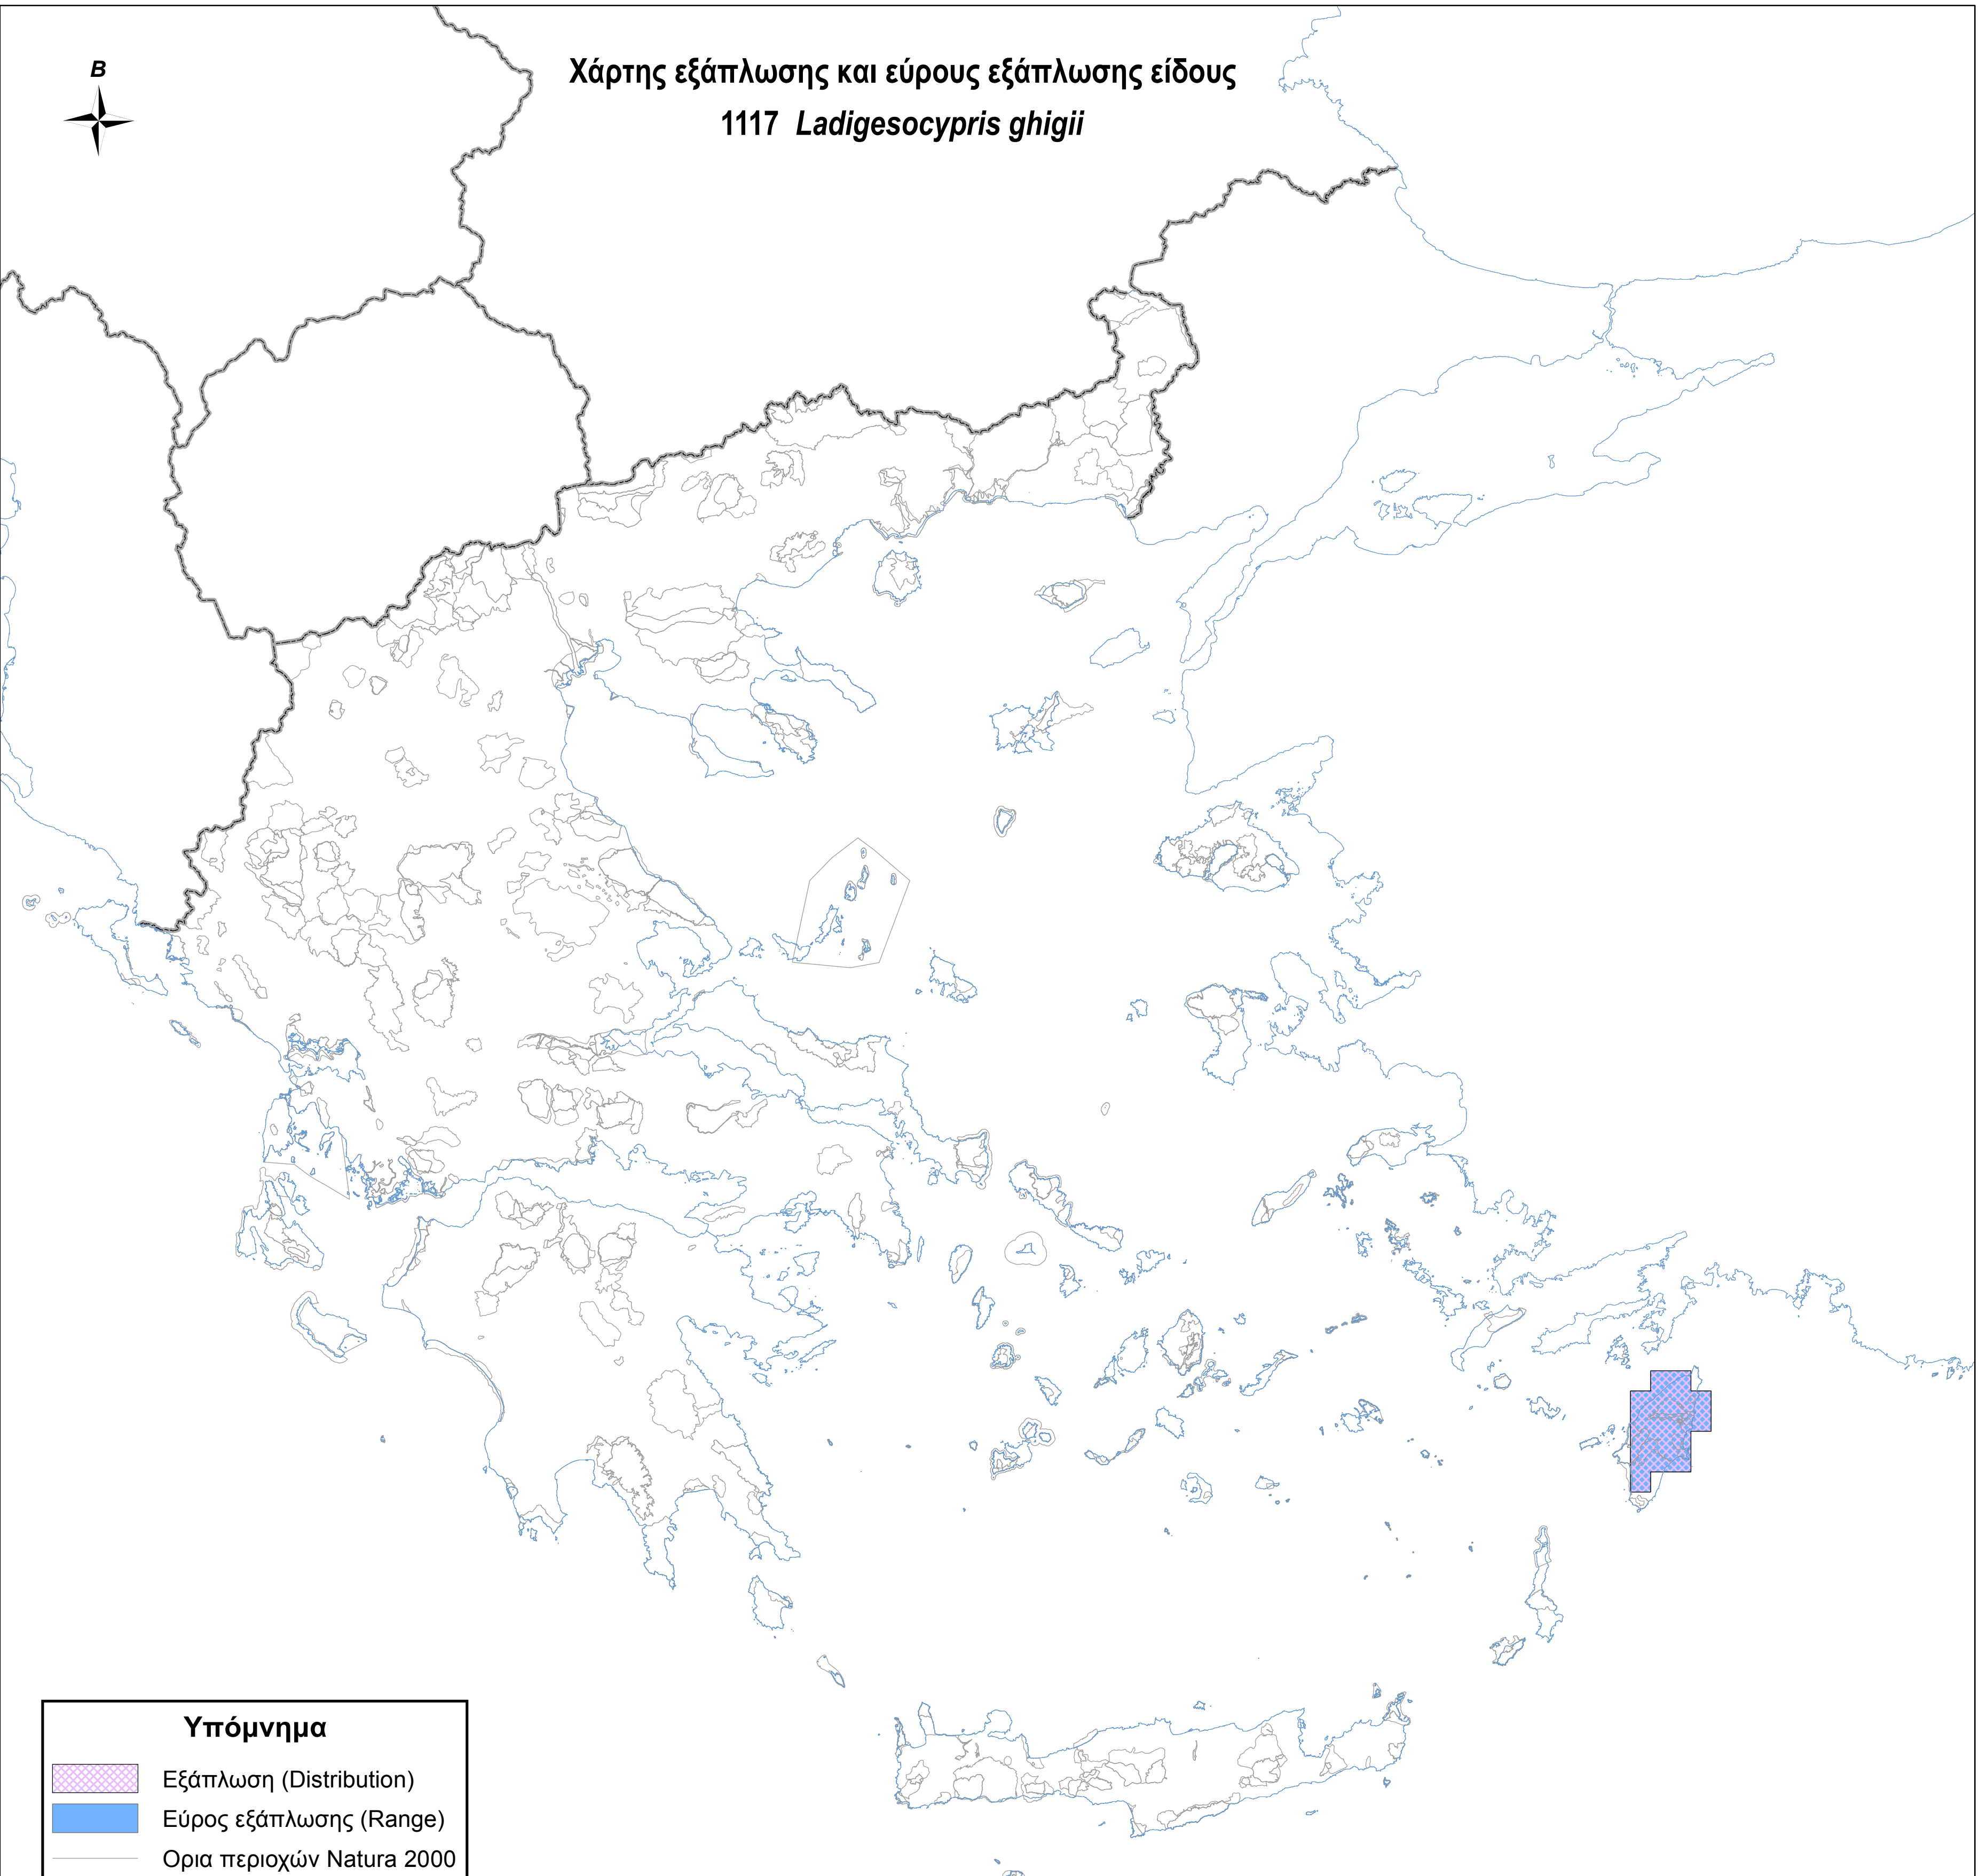

Χάρτης εξάπλωσης και εύρους εξάπλωσης είδους  
1117 *Ladigesocypris ghigii*

**Υπόμνημα**

-  Εξάπλωση (Distribution)
-  Εύρος εξάπλωσης (Range)
-  Ορια περιοχών Natura 2000
-  Ακτογραμμή
-  Σύνορα

0 50 100 200 χλμ.