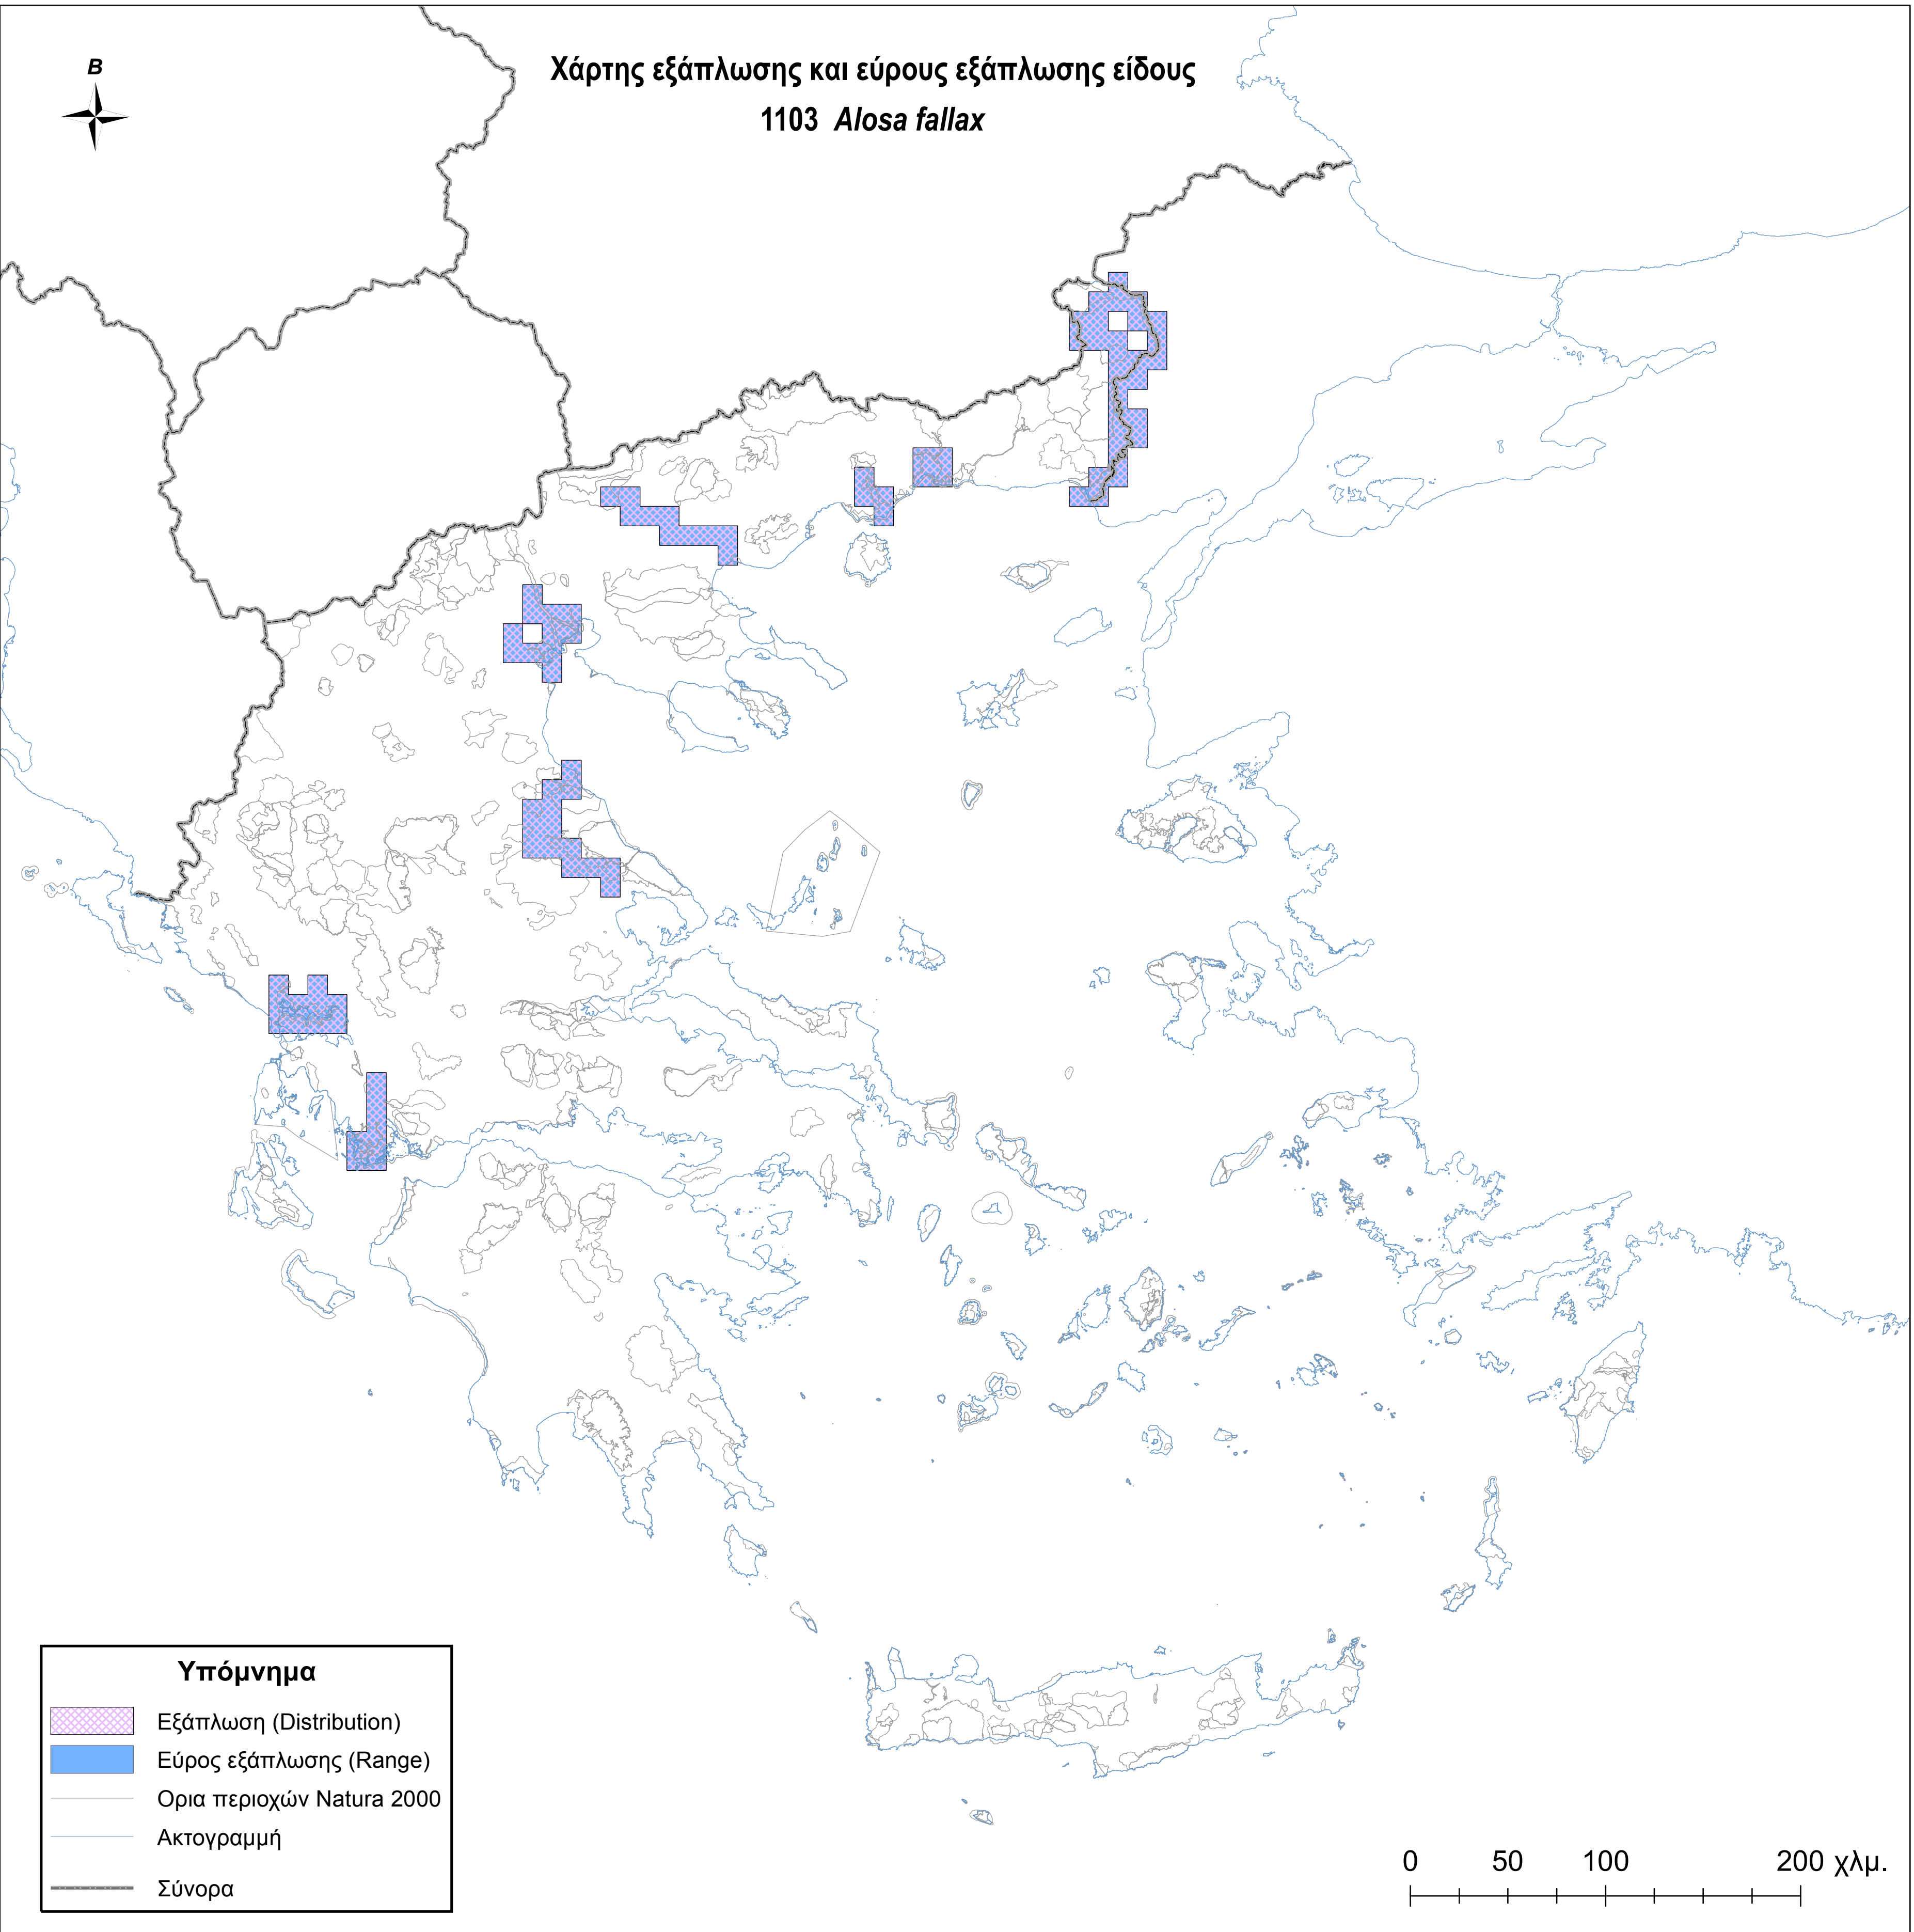

Χάρτης εξάπλωσης και εύρους εξάπλωσης είδους  
1103 *Alosa fallax*

**Υπόμνημα**

-  Εξάπλωση (Distribution)
-  Εύρος εξάπλωσης (Range)
-  Ορια περιοχών Natura 2000
-  Ακτογραμμή
-  Σύνορα