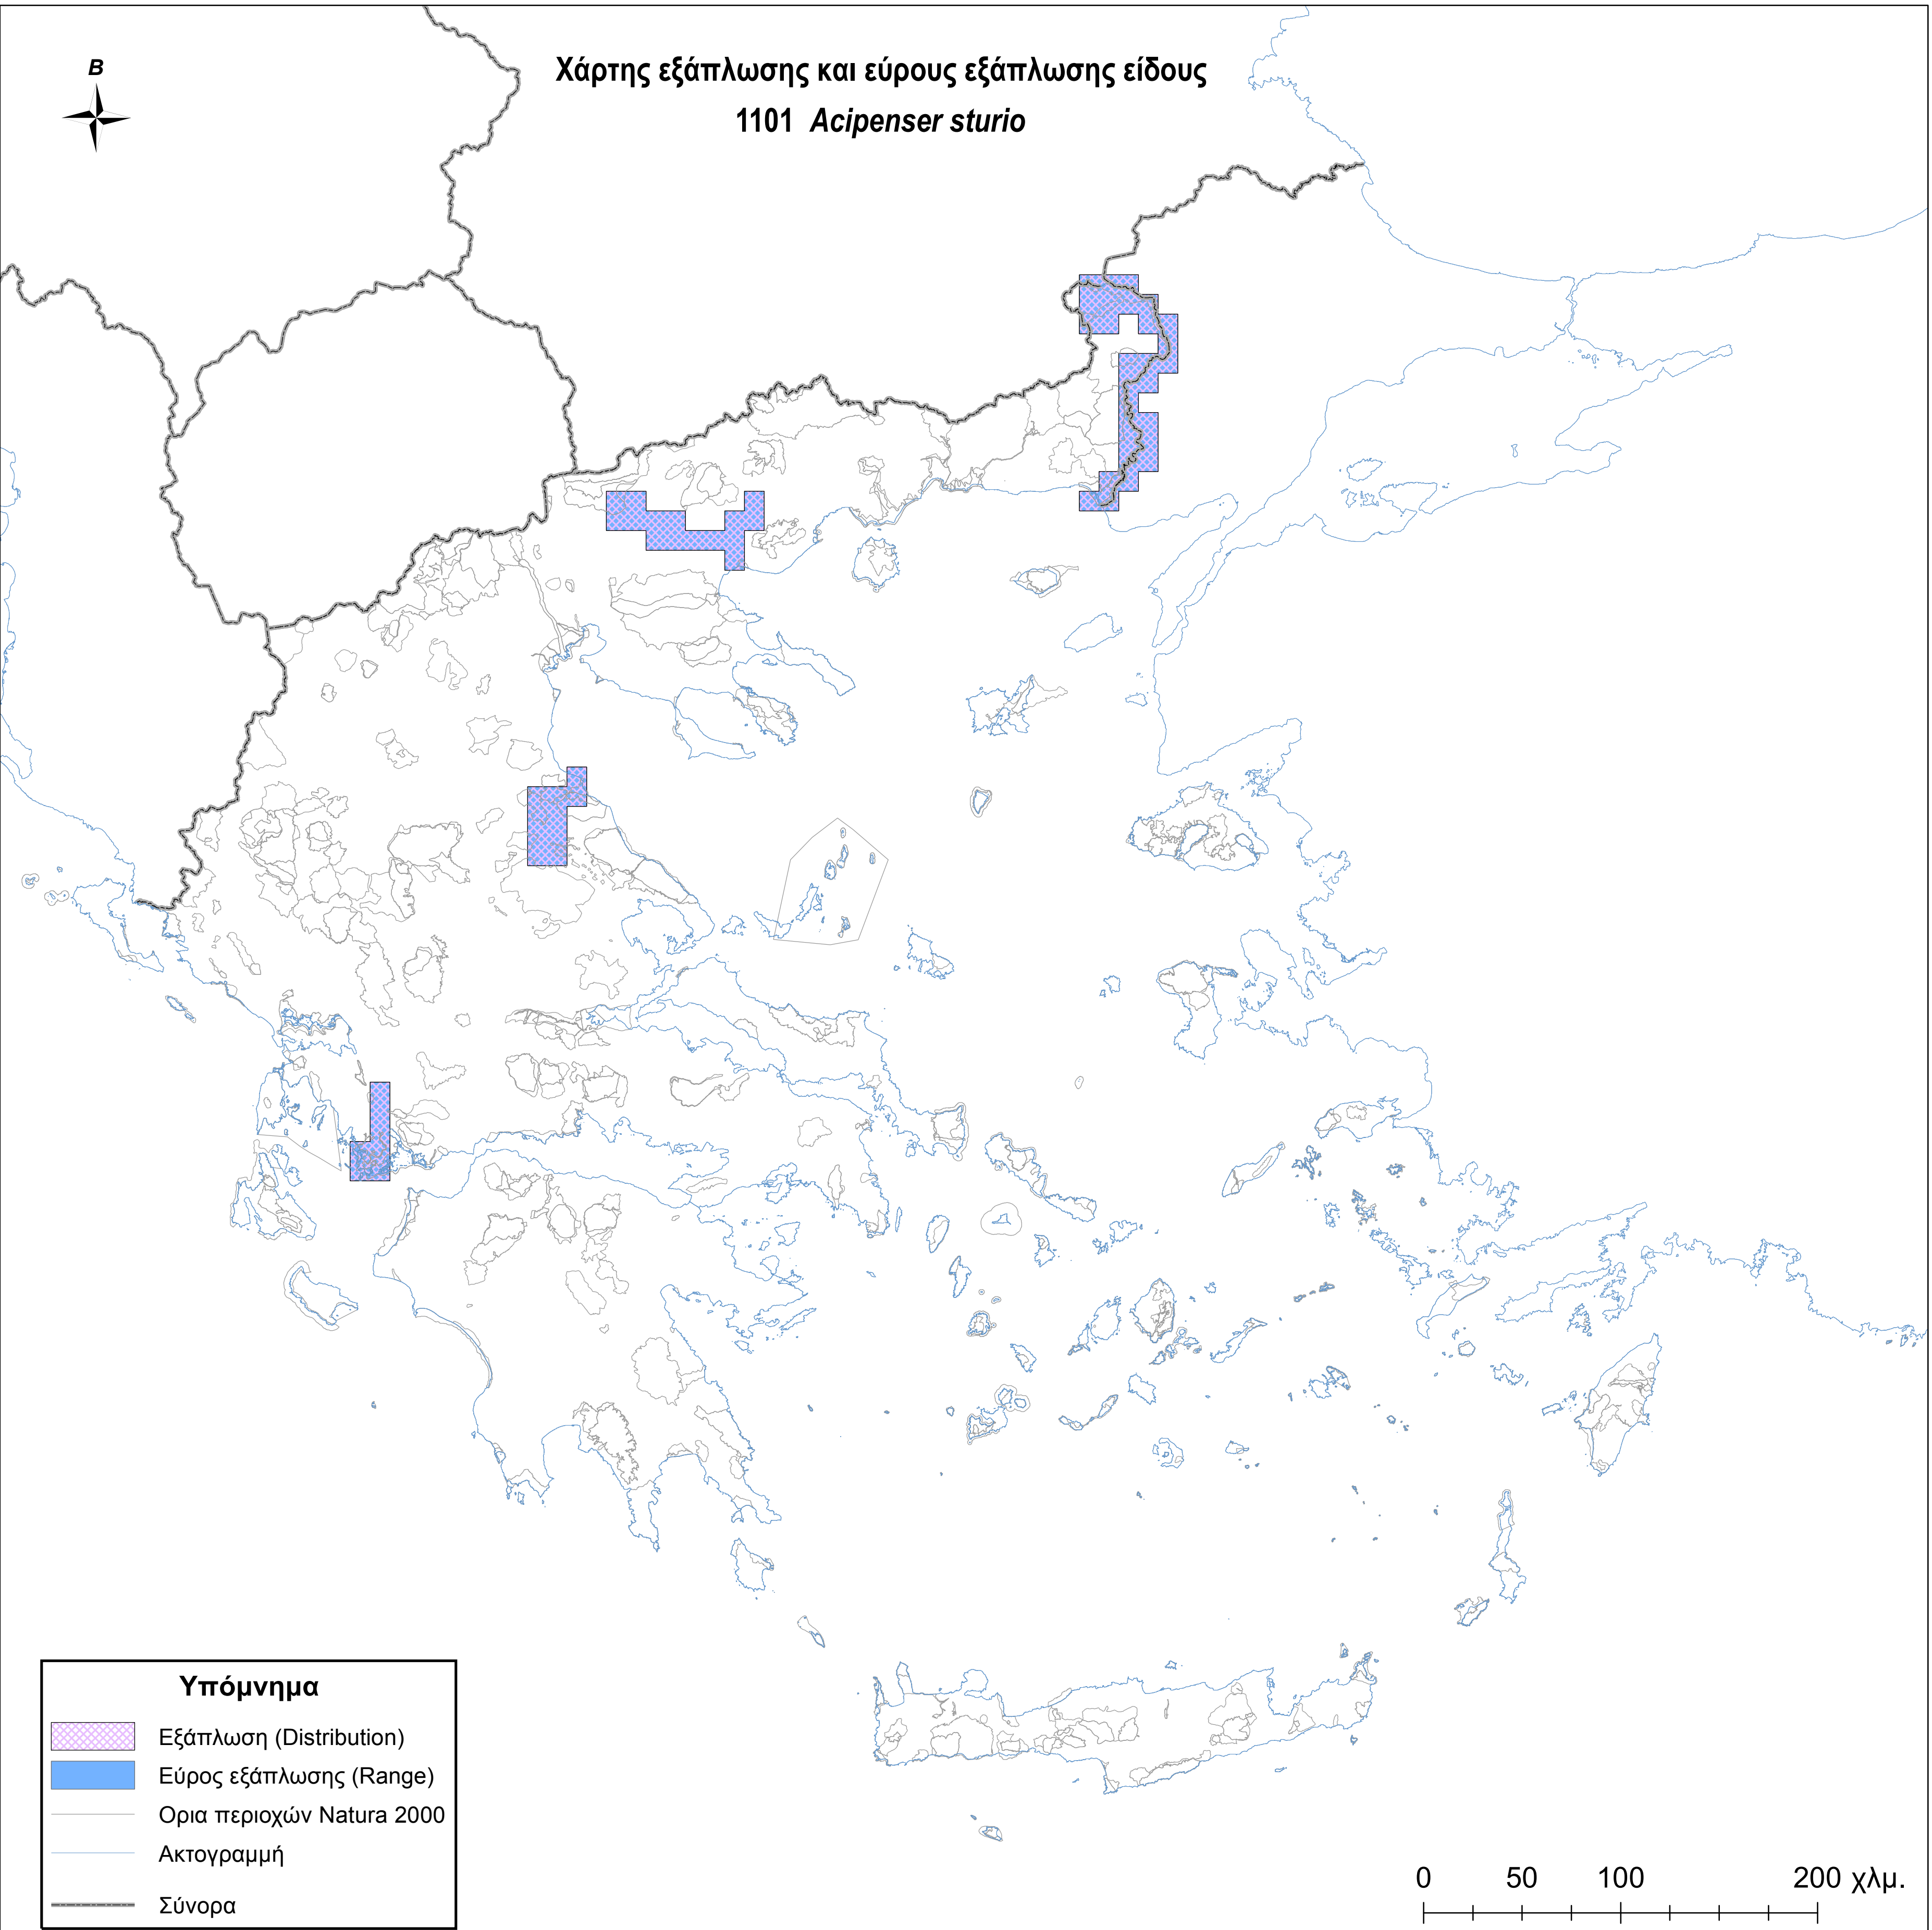

Χάρτης εξάπλωσης και εύρους εξάπλωσης είδους
1101 *Acipenser sturio*

Υπόμνημα

-  Εξάπλωση (Distribution)
-  Εύρος εξάπλωσης (Range)
-  Ορια περιοχών Natura 2000
-  Ακτογραμμή
-  Σύνορα