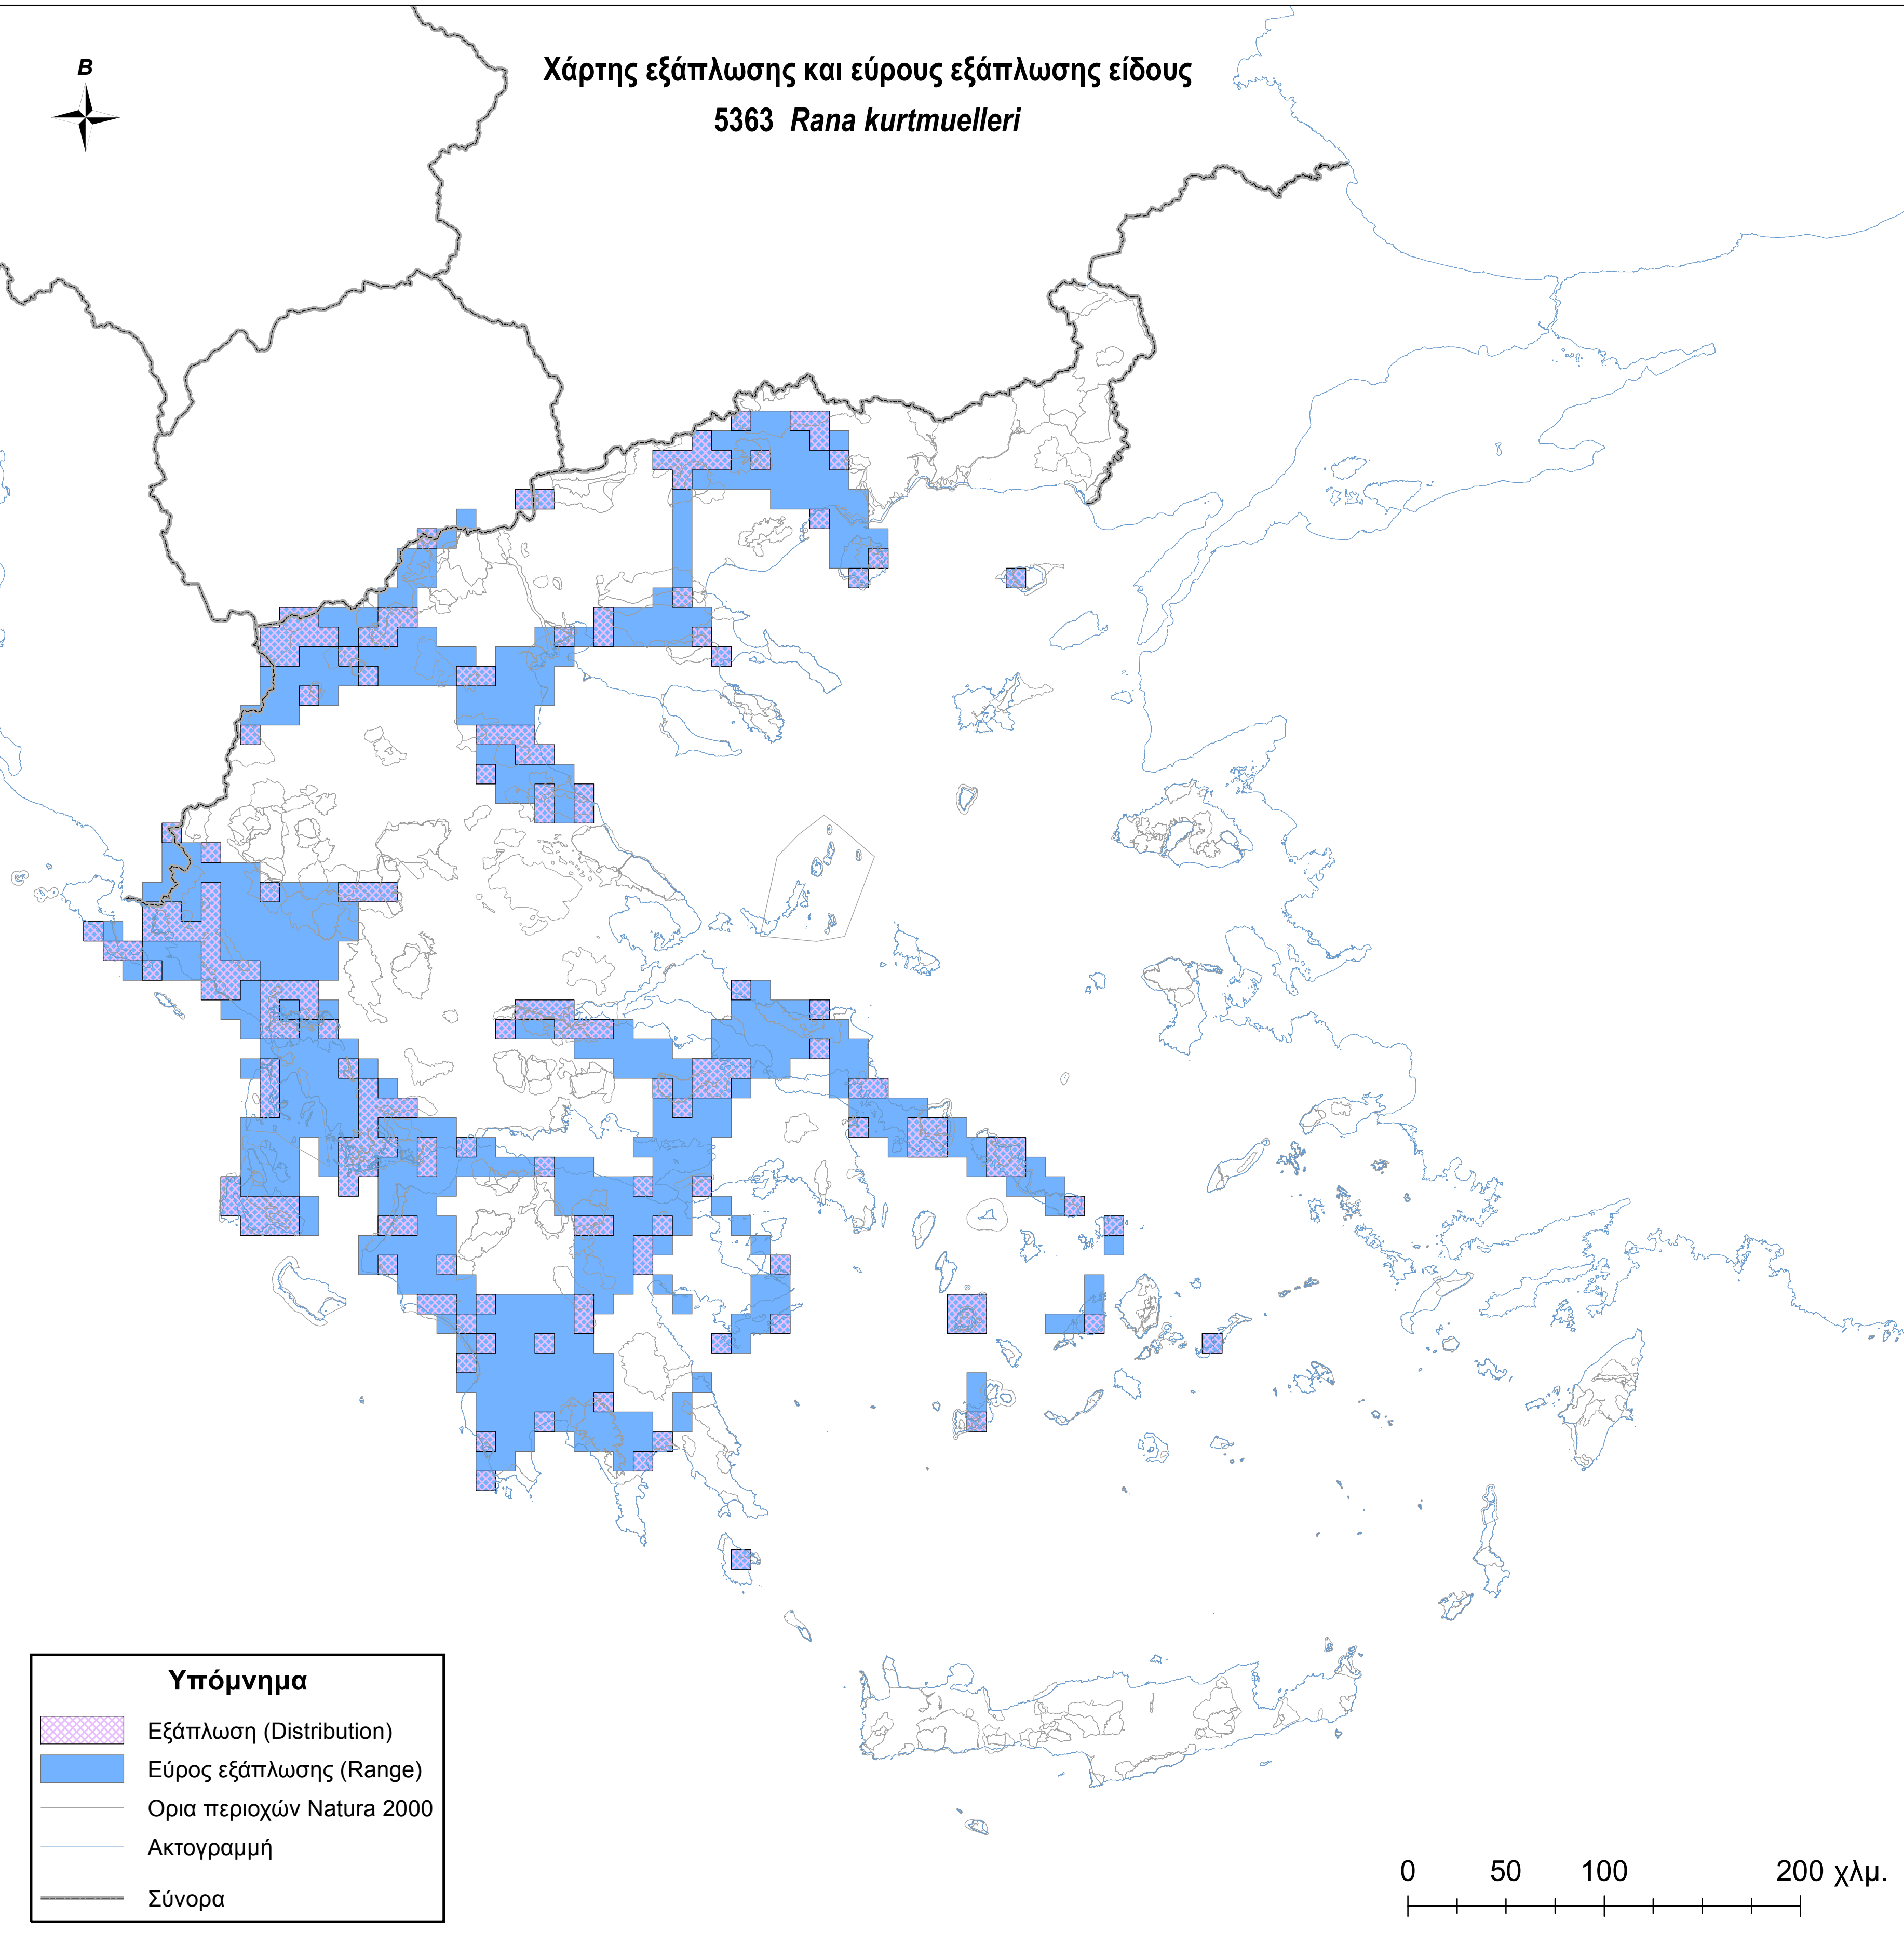

Χάρτης εξάπλωσης και εύρους εξάπλωσης είδους
5363 *Rana kurtmuelleri*

Υπόμνημα

-  Εξάπλωση (Distribution)
-  Εύρος εξάπλωσης (Range)
-  Ορια περιοχών Natura 2000
-  Ακτογραμμή
-  Σύνορα