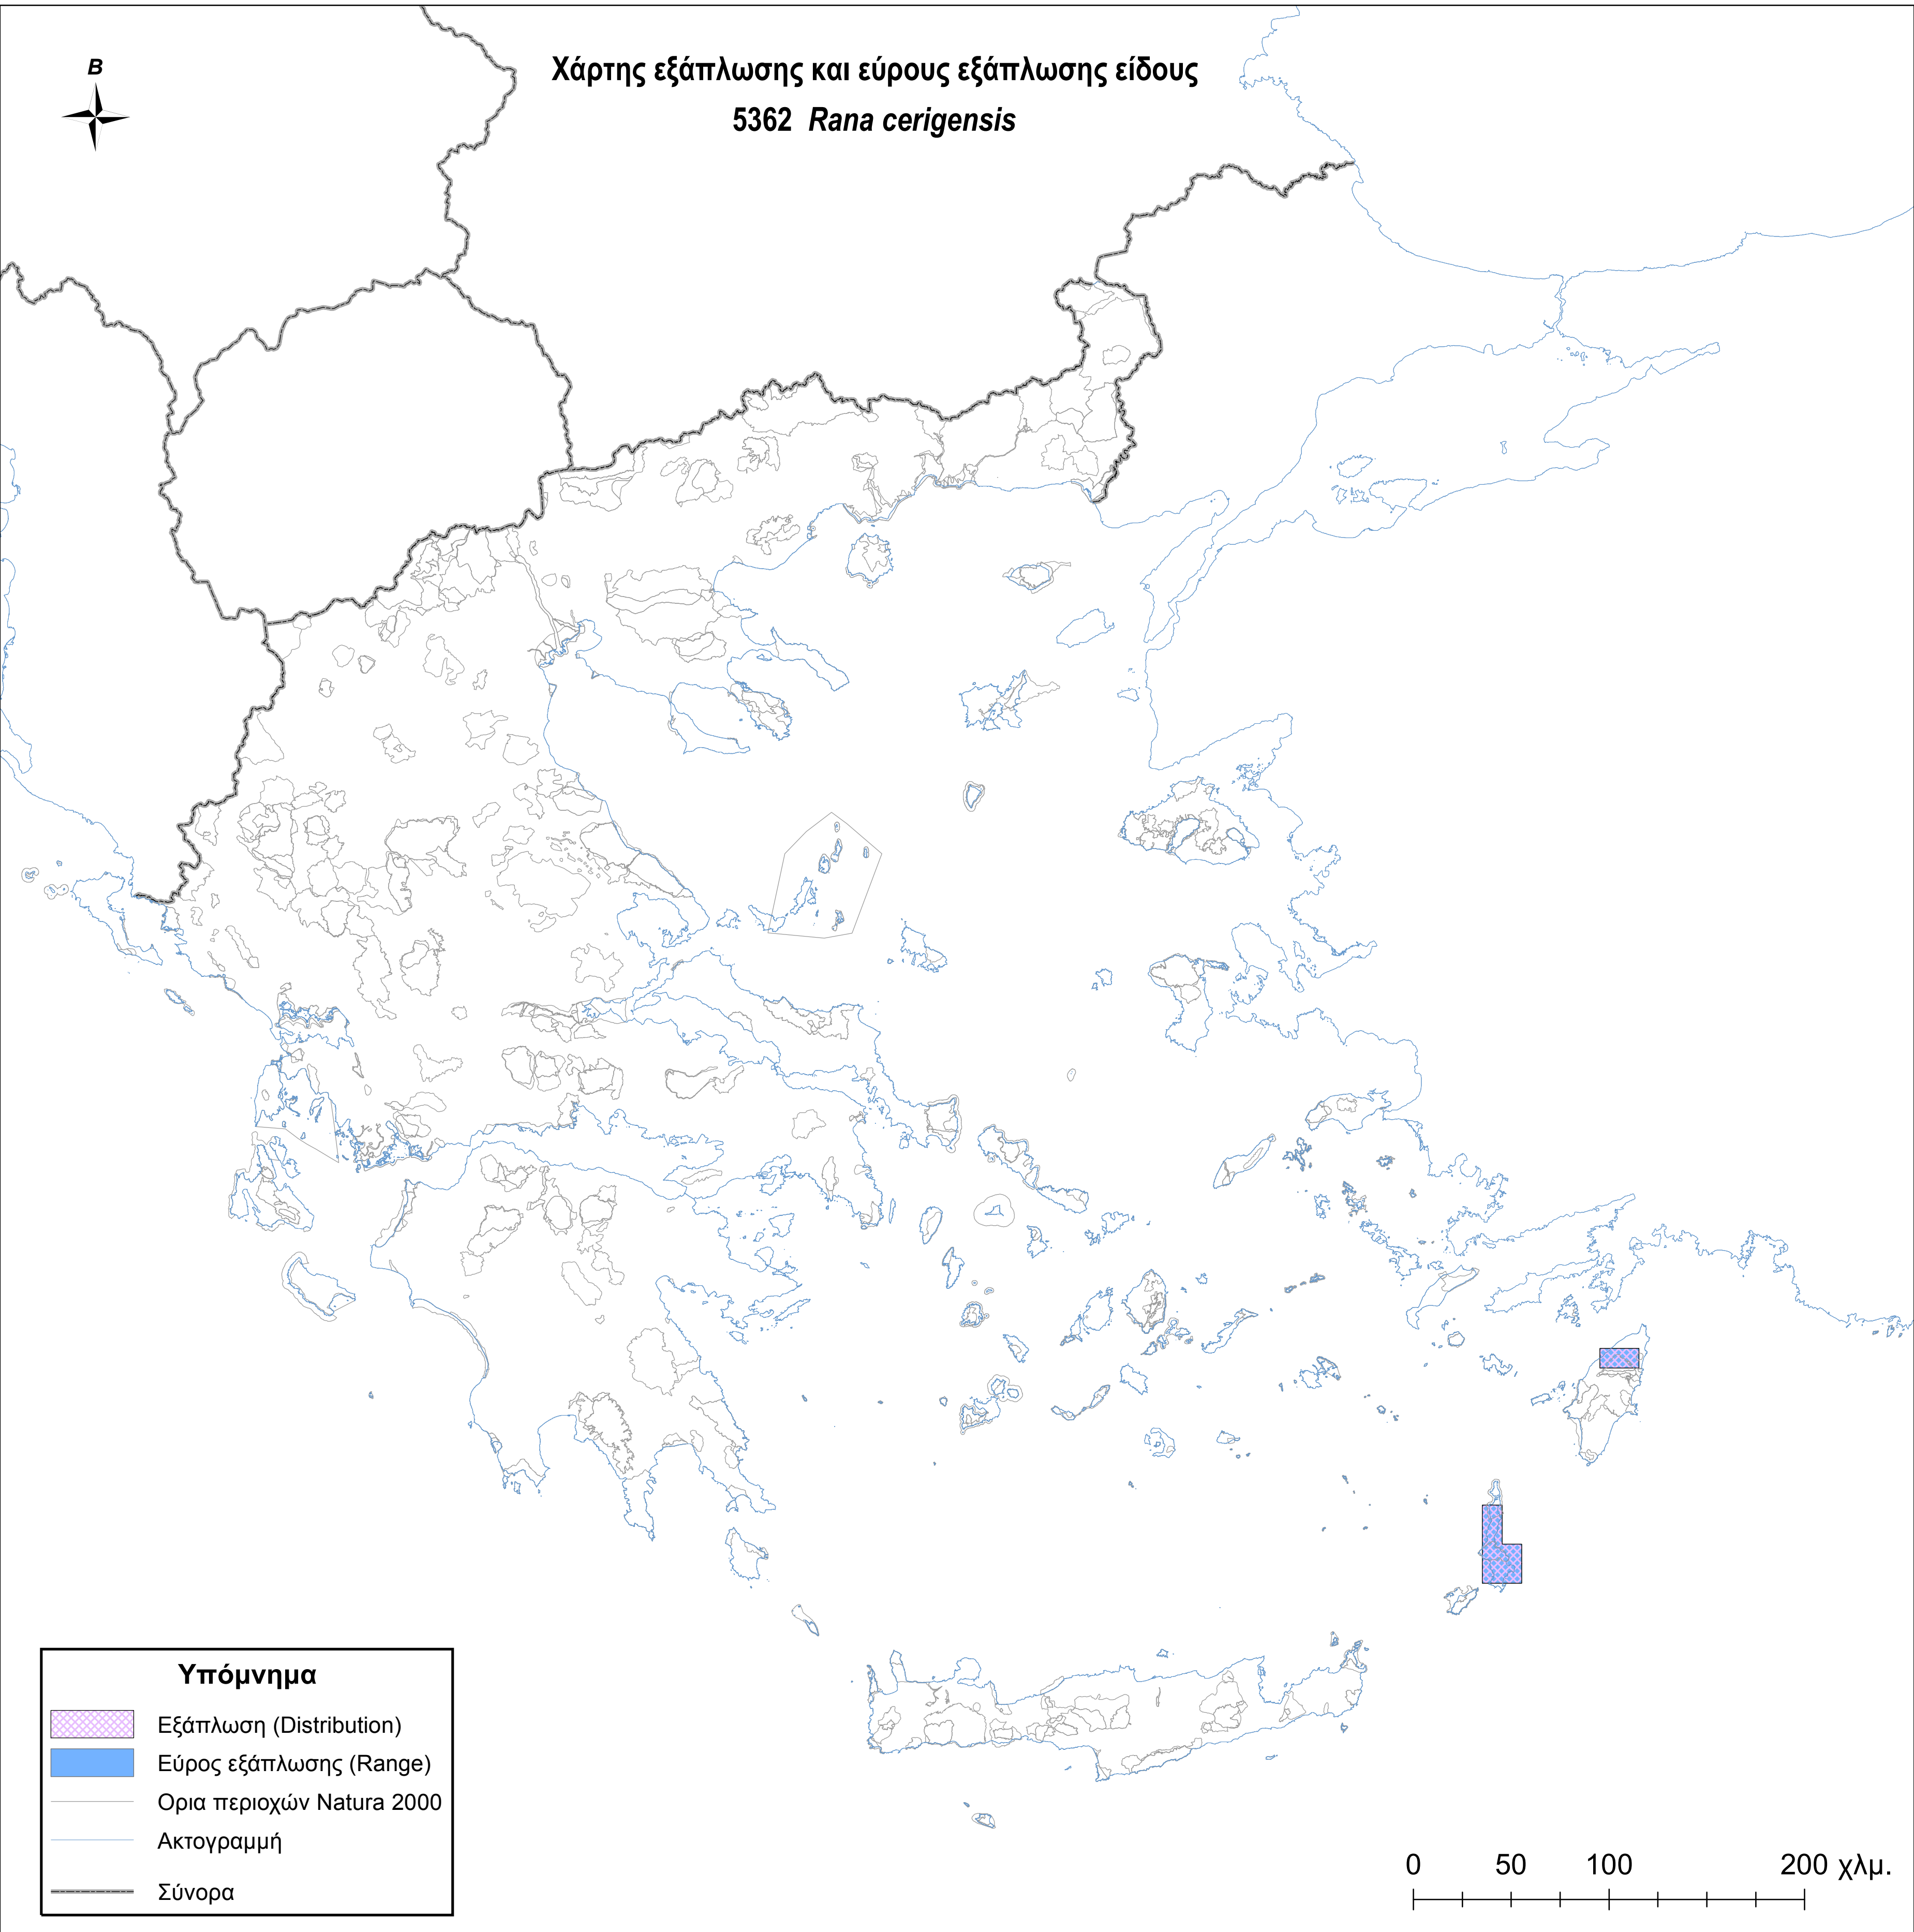

Χάρτης εξάπλωσης και εύρους εξάπλωσης είδους
5362 *Rana cerigensis*

Υπόμνημα

-  Εξάπλωση (Distribution)
-  Εύρος εξάπλωσης (Range)
-  Ορια περιοχών Natura 2000
-  Ακτογραμμή
-  Σύνορα

0 50 100 200 χλμ.