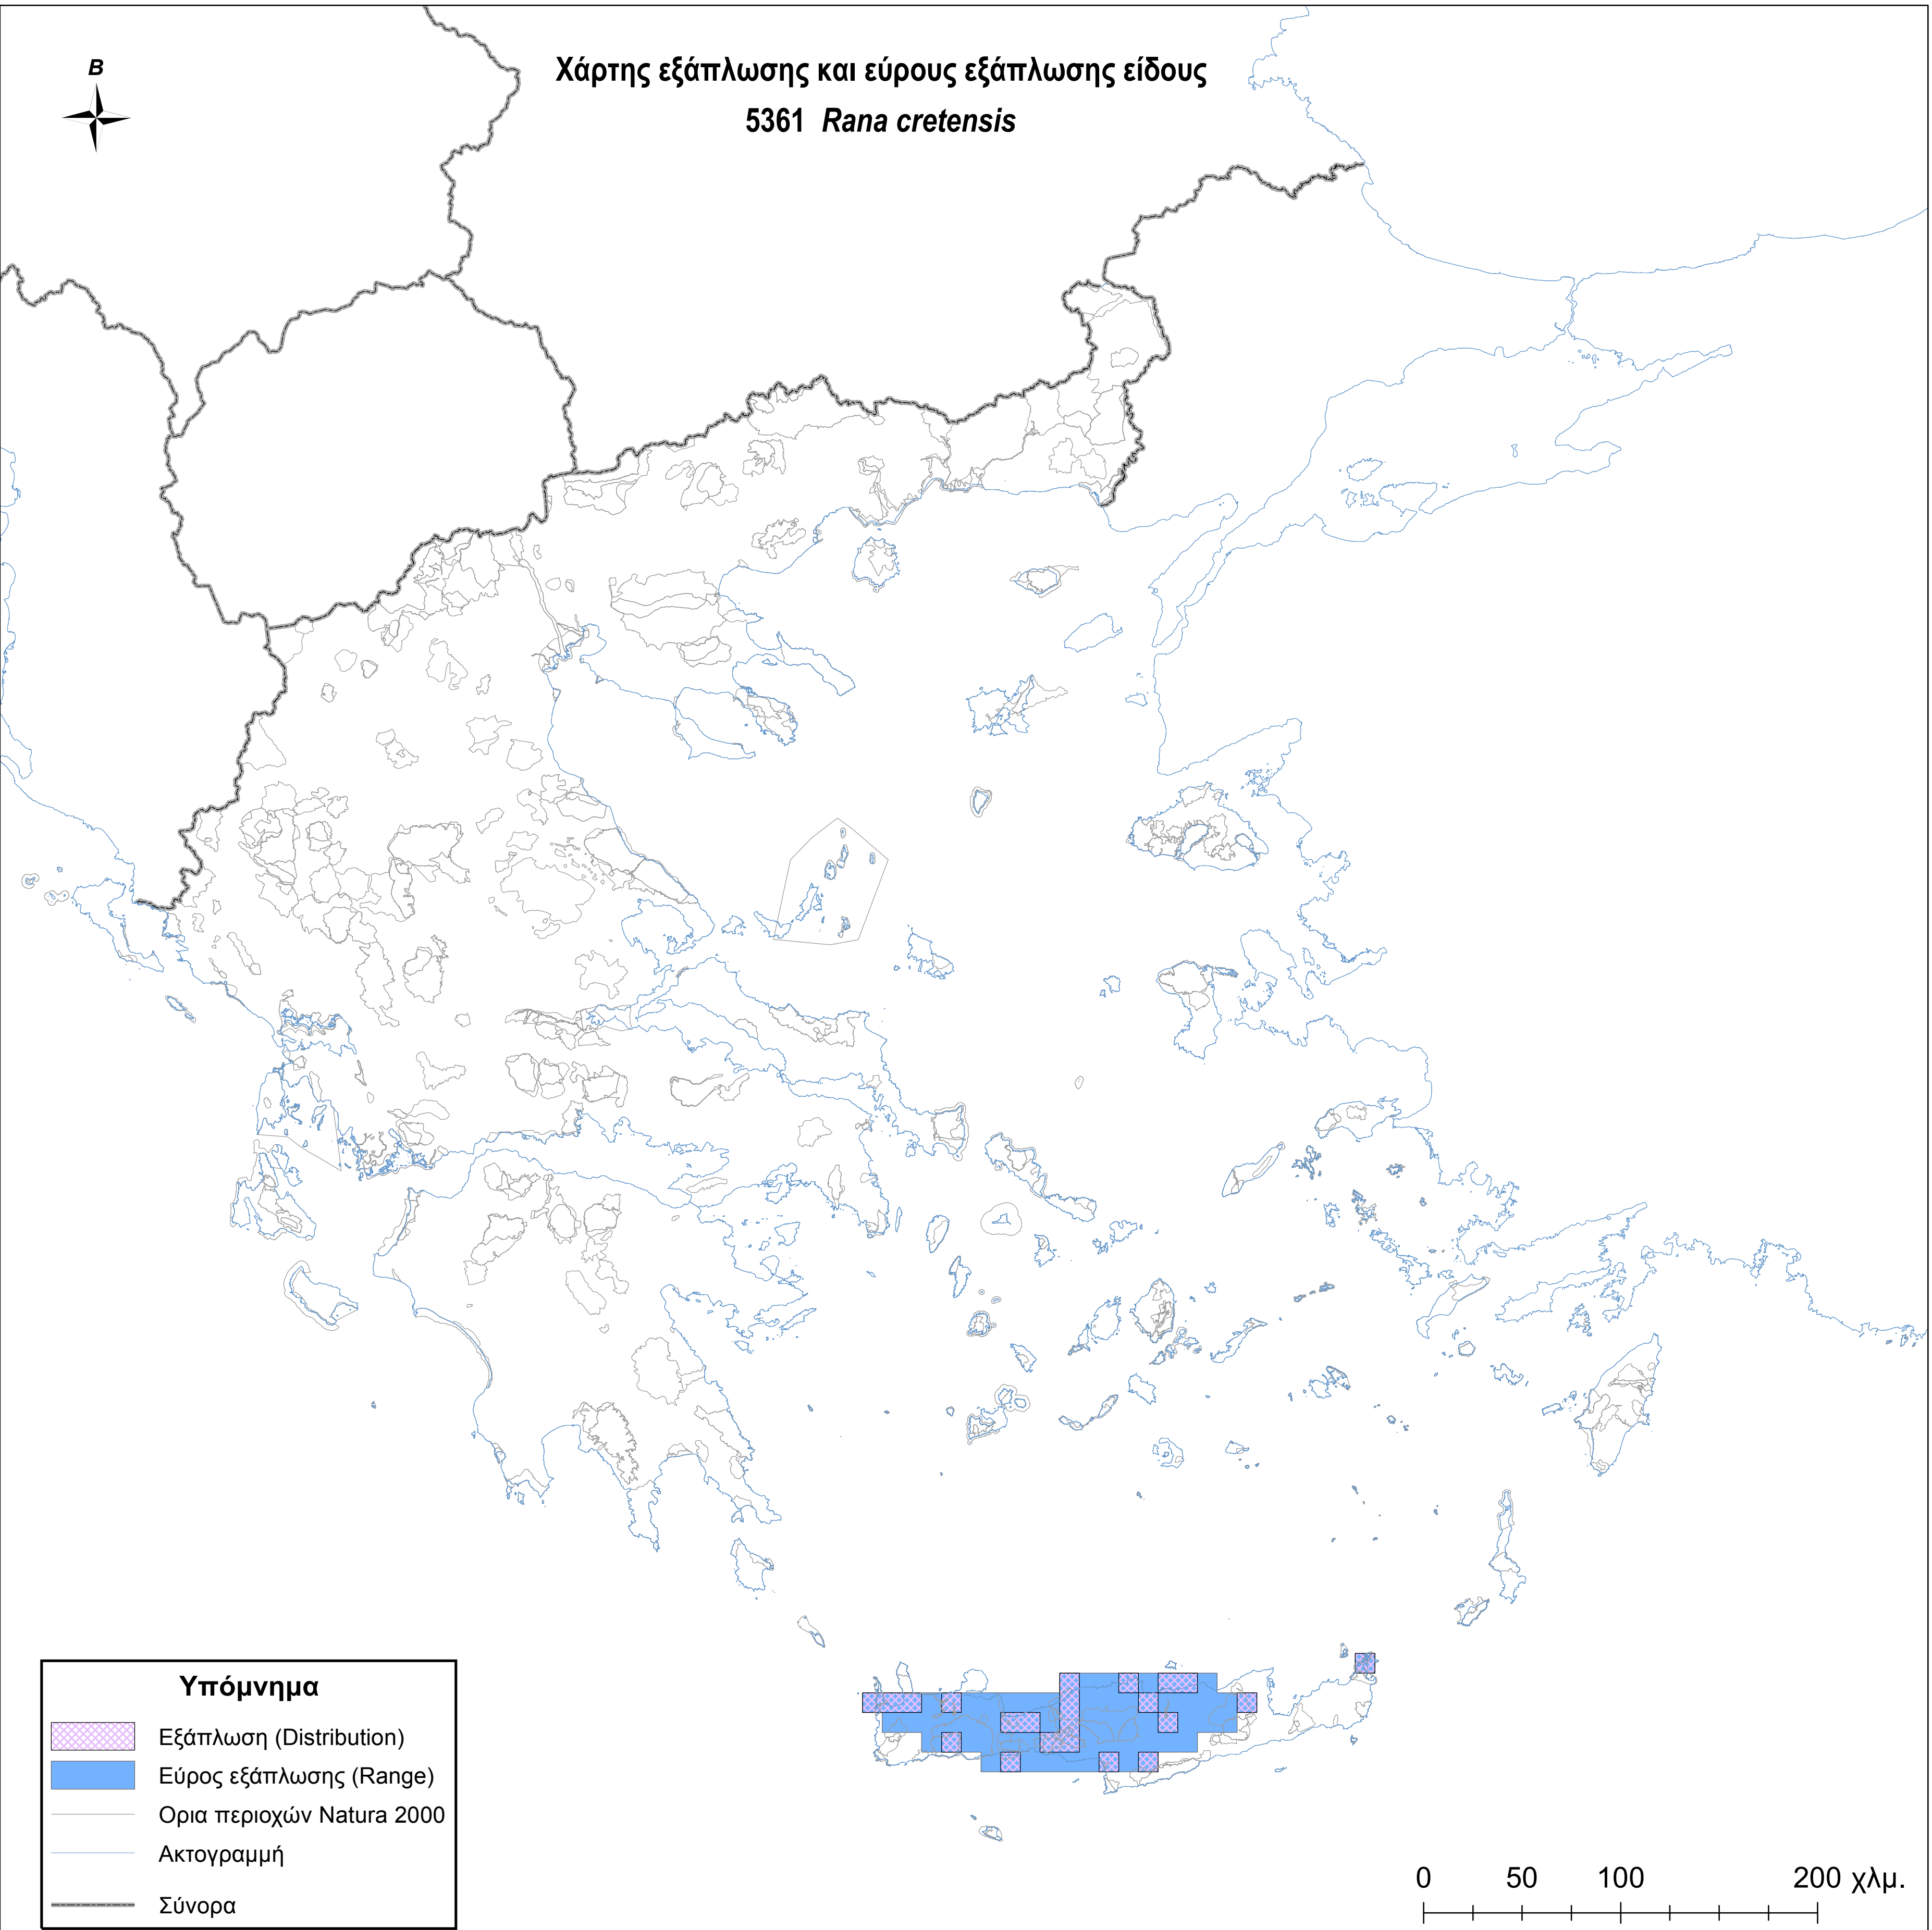

Χάρτης εξάπλωσης και εύρους εξάπλωσης είδους
5361 *Rana cretensis*

Υπόμνημα

-  Εξάπλωση (Distribution)
-  Εύρος εξάπλωσης (Range)
-  Ορια περιοχών Natura 2000
-  Ακτογραμμή
-  Σύνορα

0 50 100 200 χλμ.