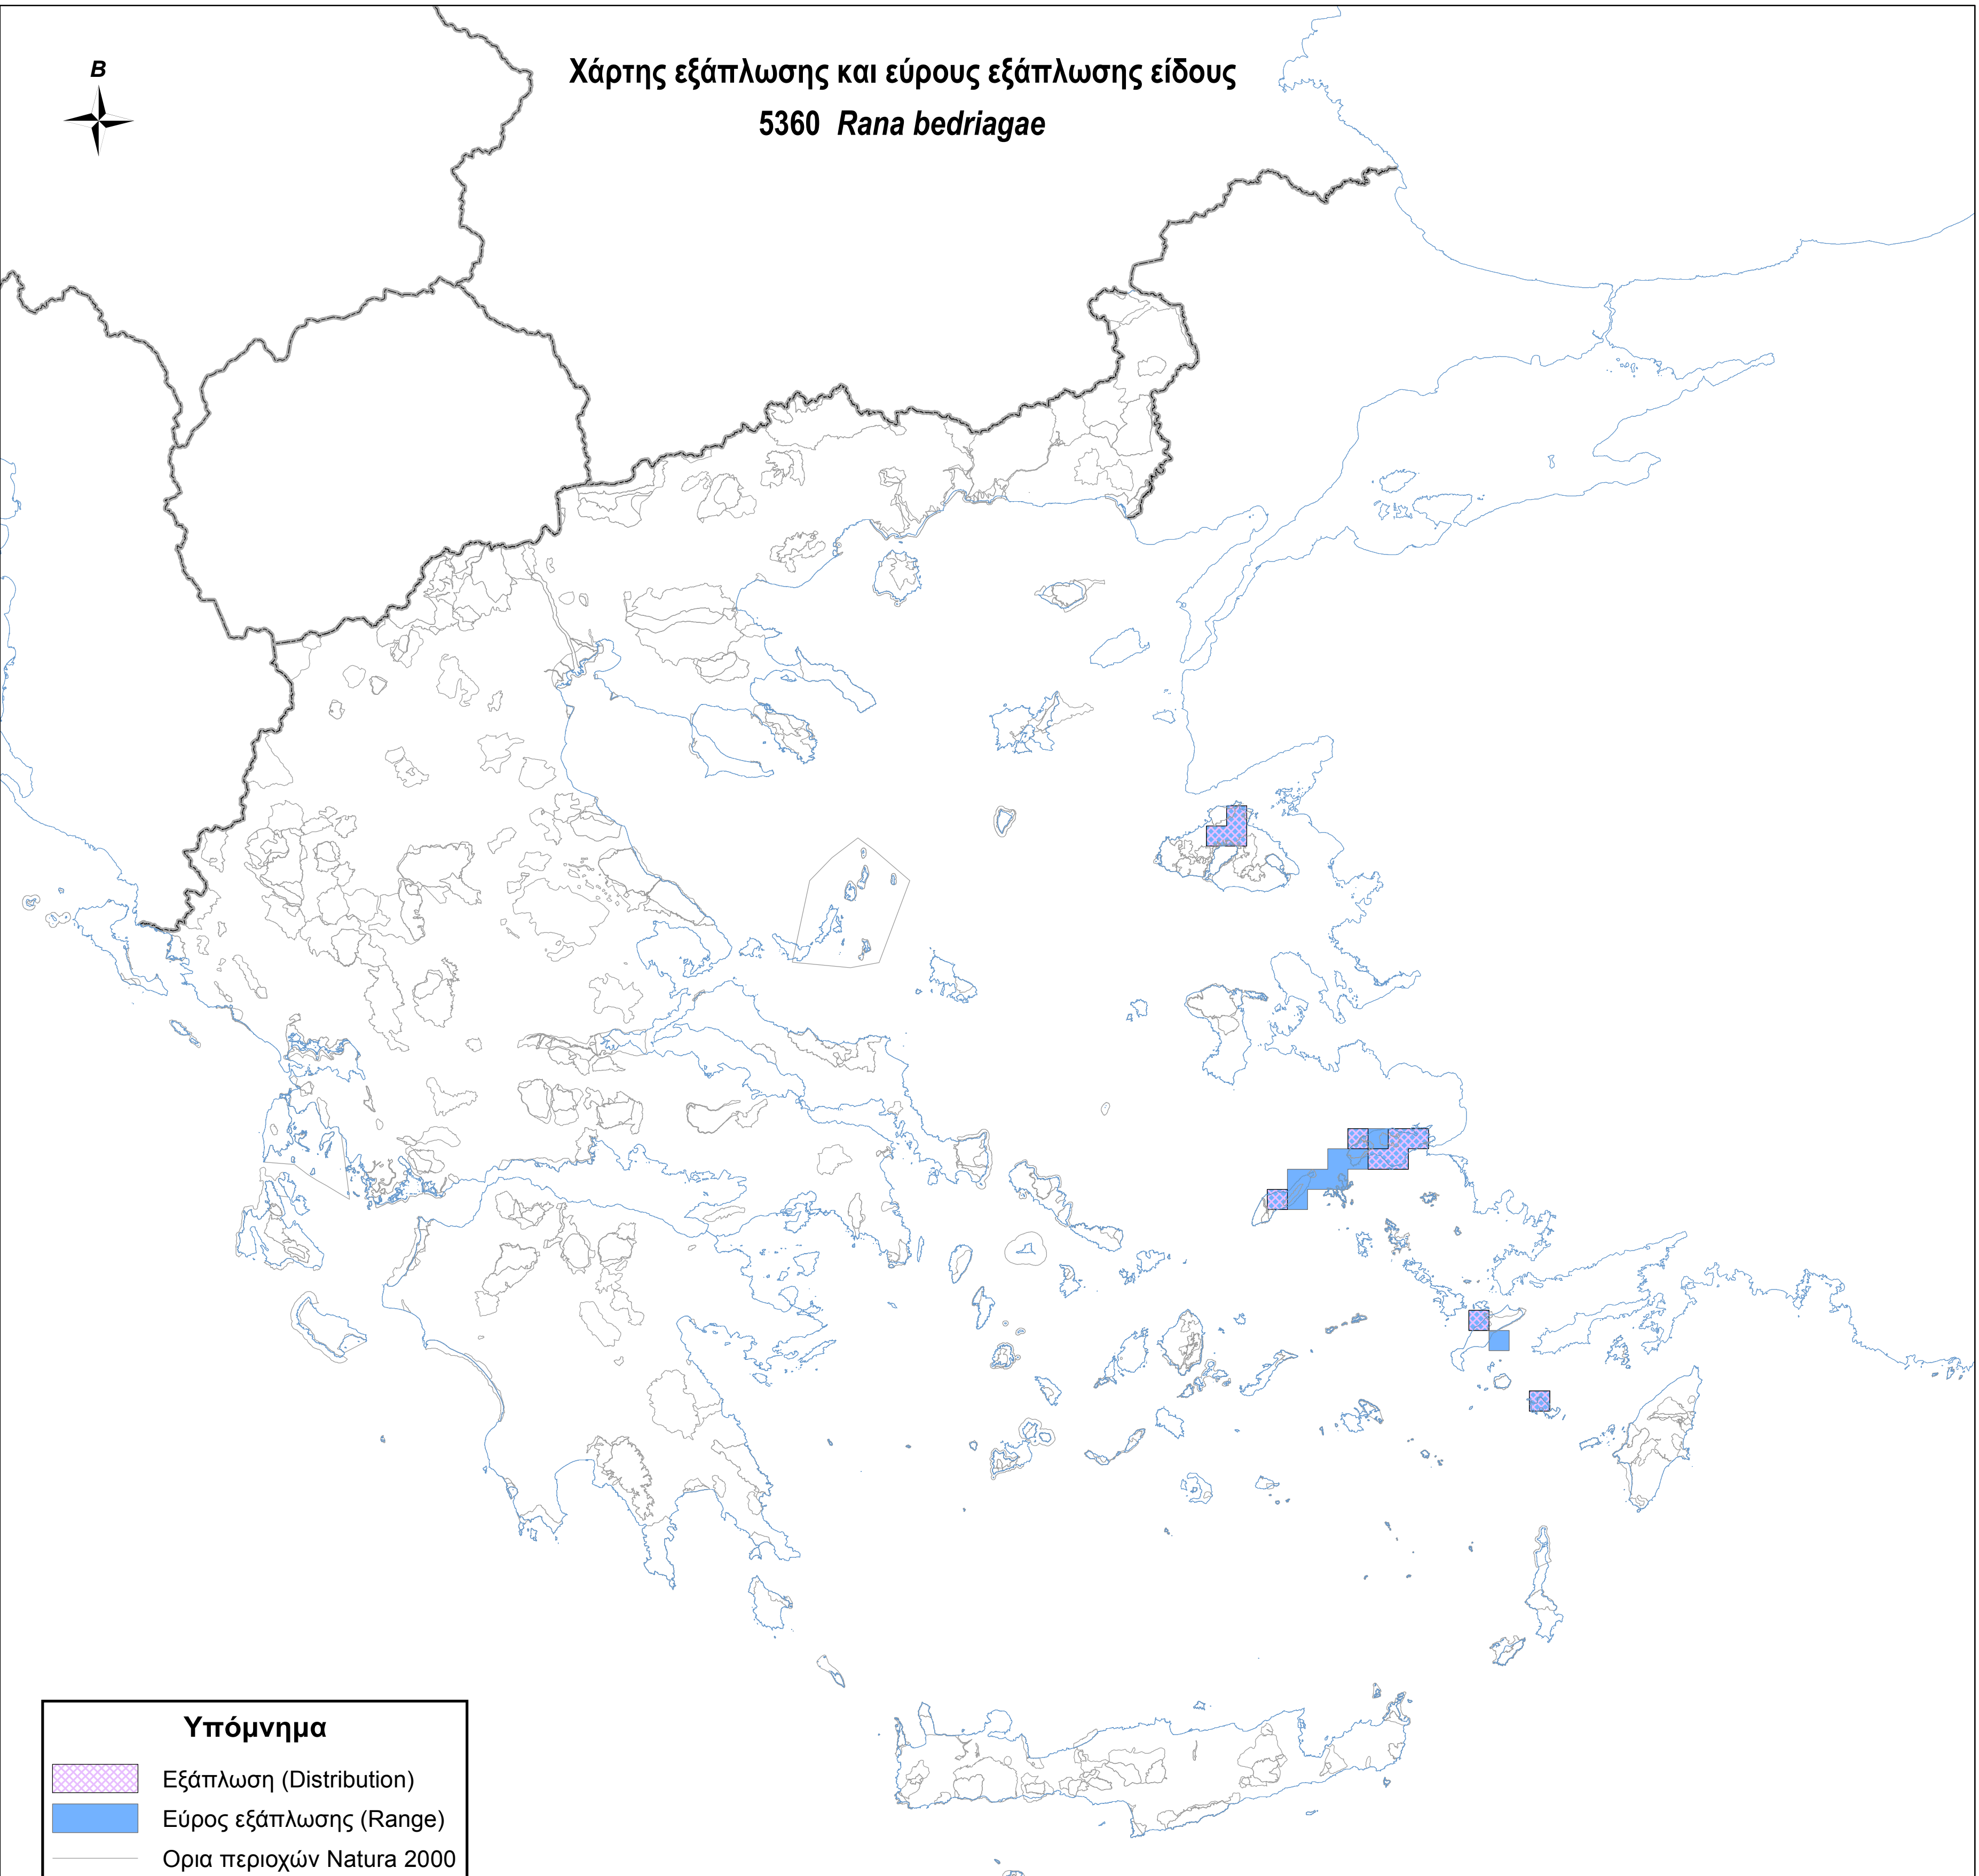

Χάρτης εξάπλωσης και εύρους εξάπλωσης είδους
5360 *Rana bedriagae*

Υπόμνημα

-  Εξάπλωση (Distribution)
-  Εύρος εξάπλωσης (Range)
-  Ορια περιοχών Natura 2000
-  Ακτογραμμή
-  Σύνορα

0 50 100 200 χλμ.