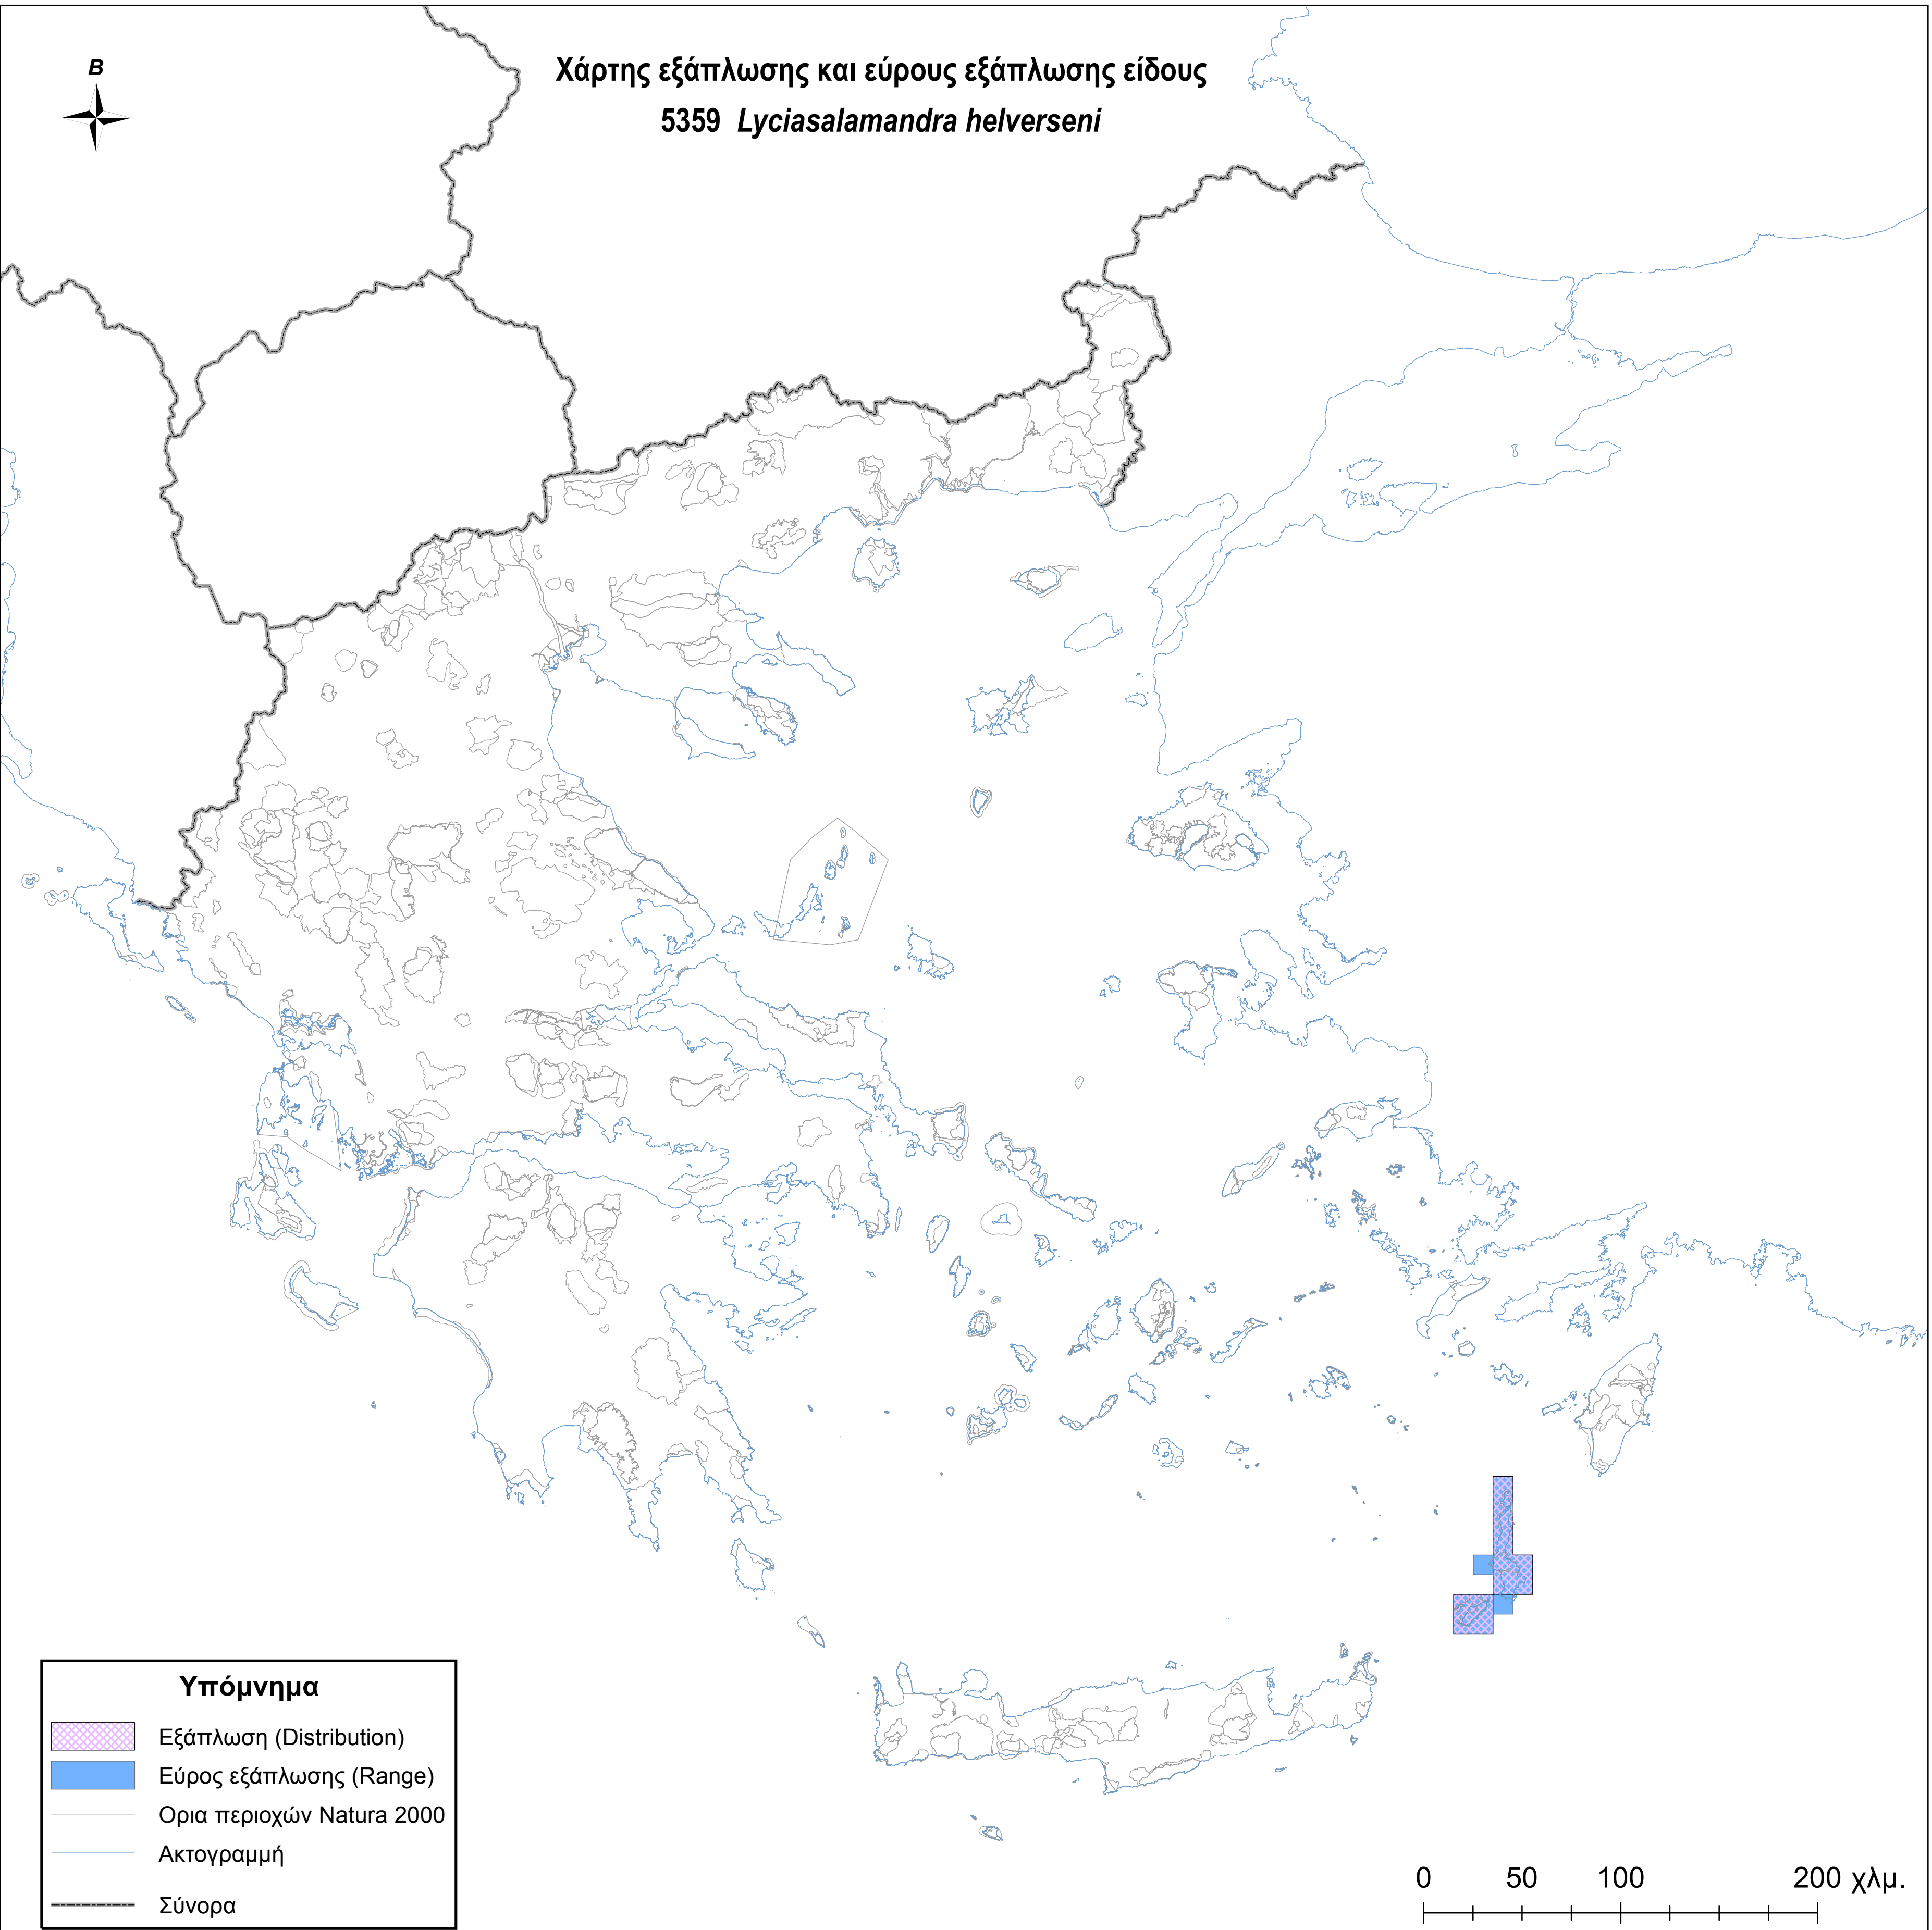

Χάρτης εξάπλωσης και εύρους εξάπλωσης είδους
5359 *Lyciasalamandra helverseni*

Υπόμνημα

-  Εξάπλωση (Distribution)
-  Εύρος εξάπλωσης (Range)
-  Ορια περιοχών Natura 2000
-  Ακτογραμμή
-  Σύνορα

0 50 100 200 χλμ.