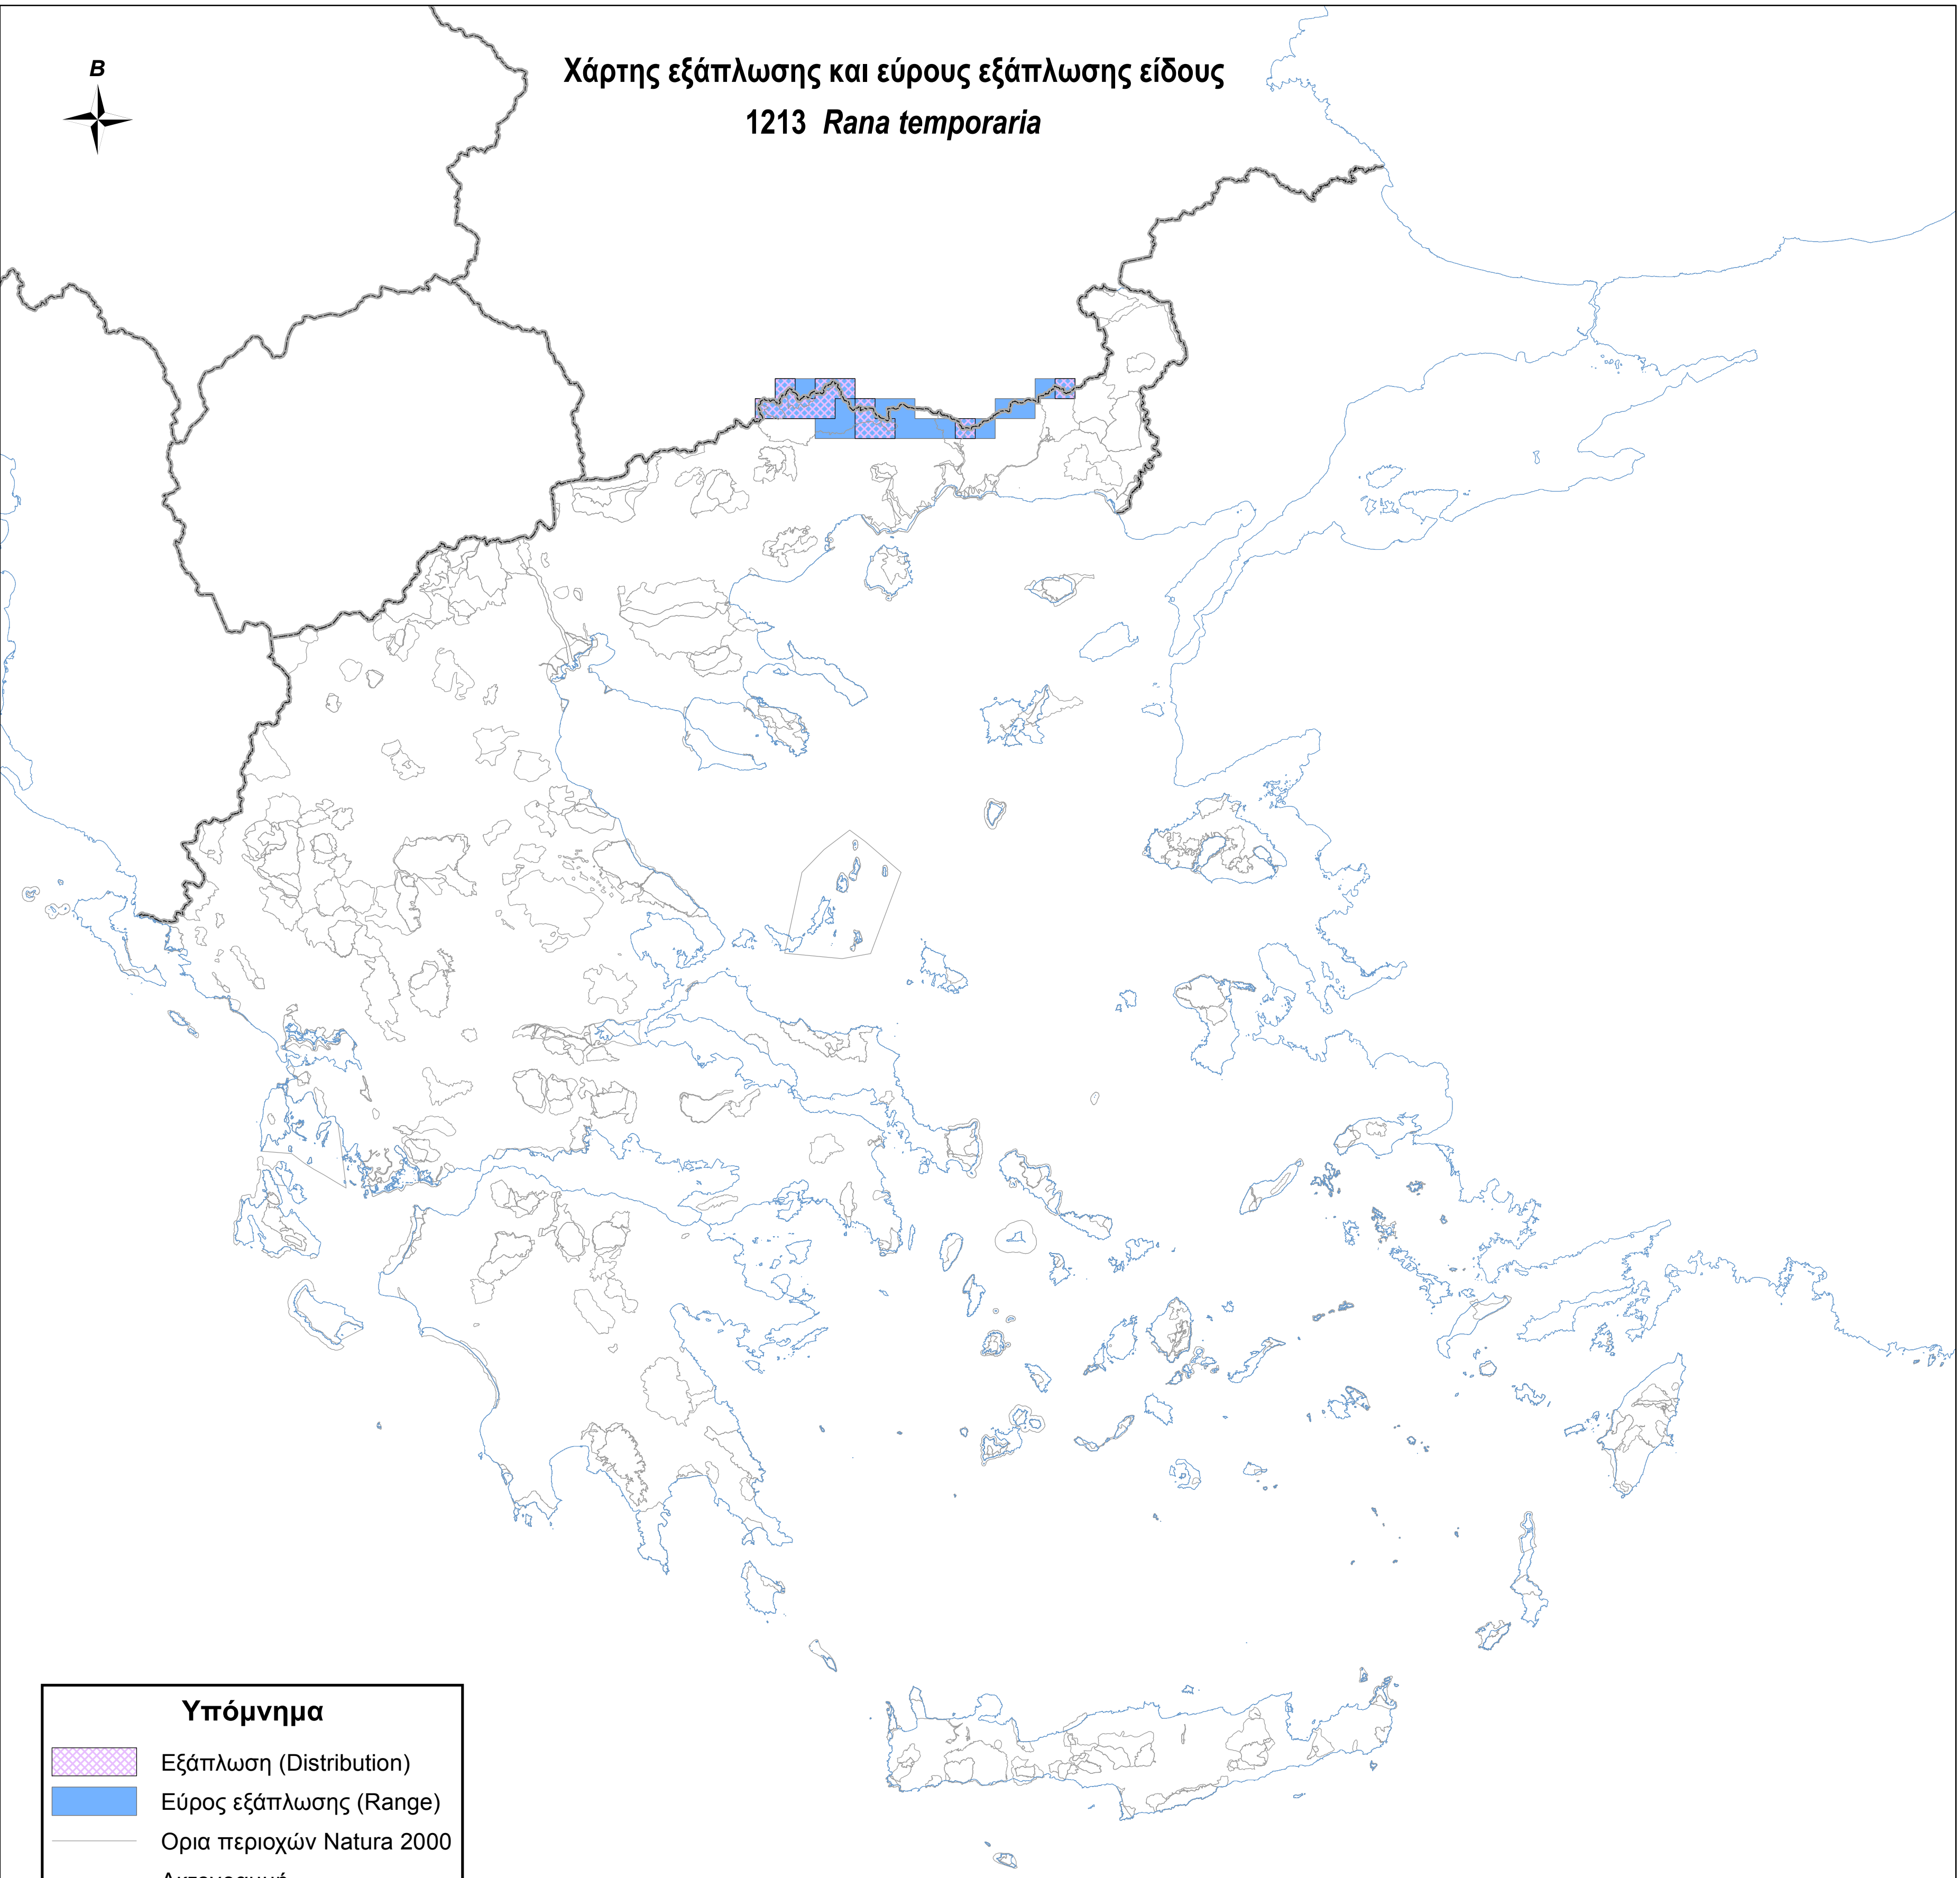

Χάρτης εξάπλωσης και εύρους εξάπλωσης είδους
1213 *Rana temporaria*

Υπόμνημα

-  Εξάπλωση (Distribution)
-  Εύρος εξάπλωσης (Range)
-  Ορια περιοχών Natura 2000
-  Ακτογραμμή
-  Σύνορα