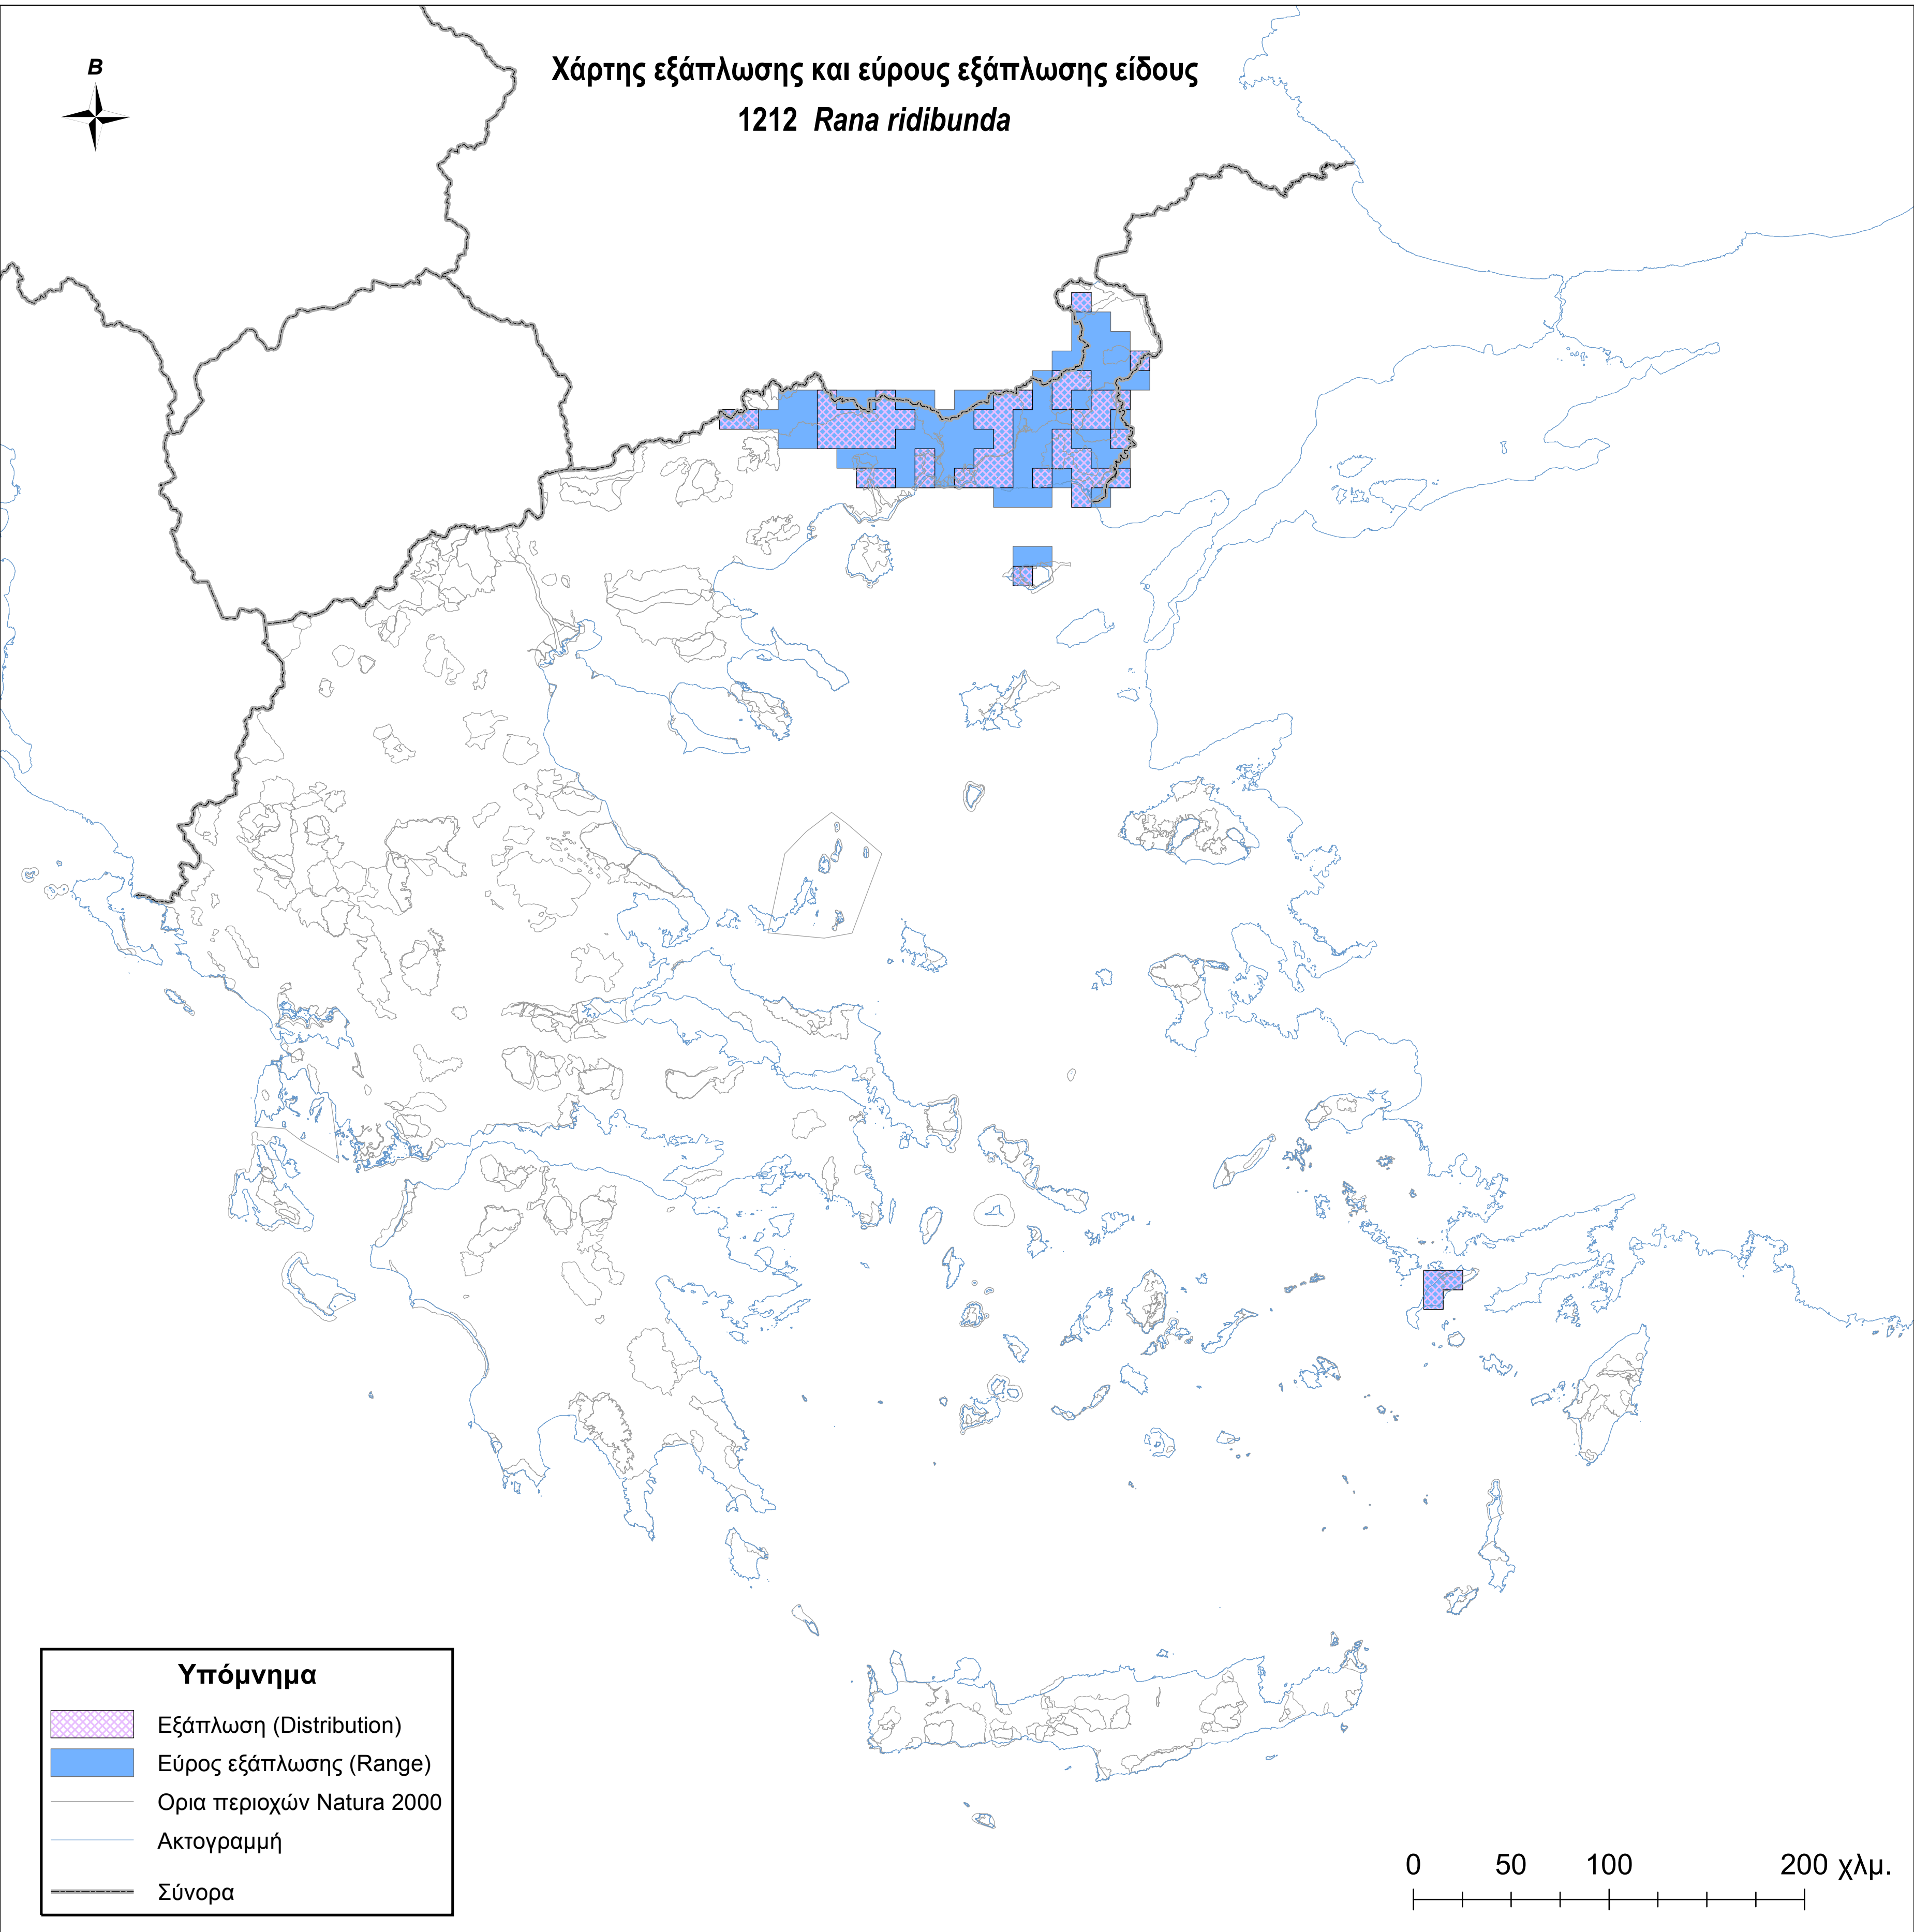

Χάρτης εξάπλωσης και εύρους εξάπλωσης είδους
1212 *Rana ridibunda*

Υπόμνημα

-  Εξάπλωση (Distribution)
-  Εύρος εξάπλωσης (Range)
-  Ορια περιοχών Natura 2000
-  Ακτογραμμή
-  Σύνορα

0 50 100 200 χλμ.