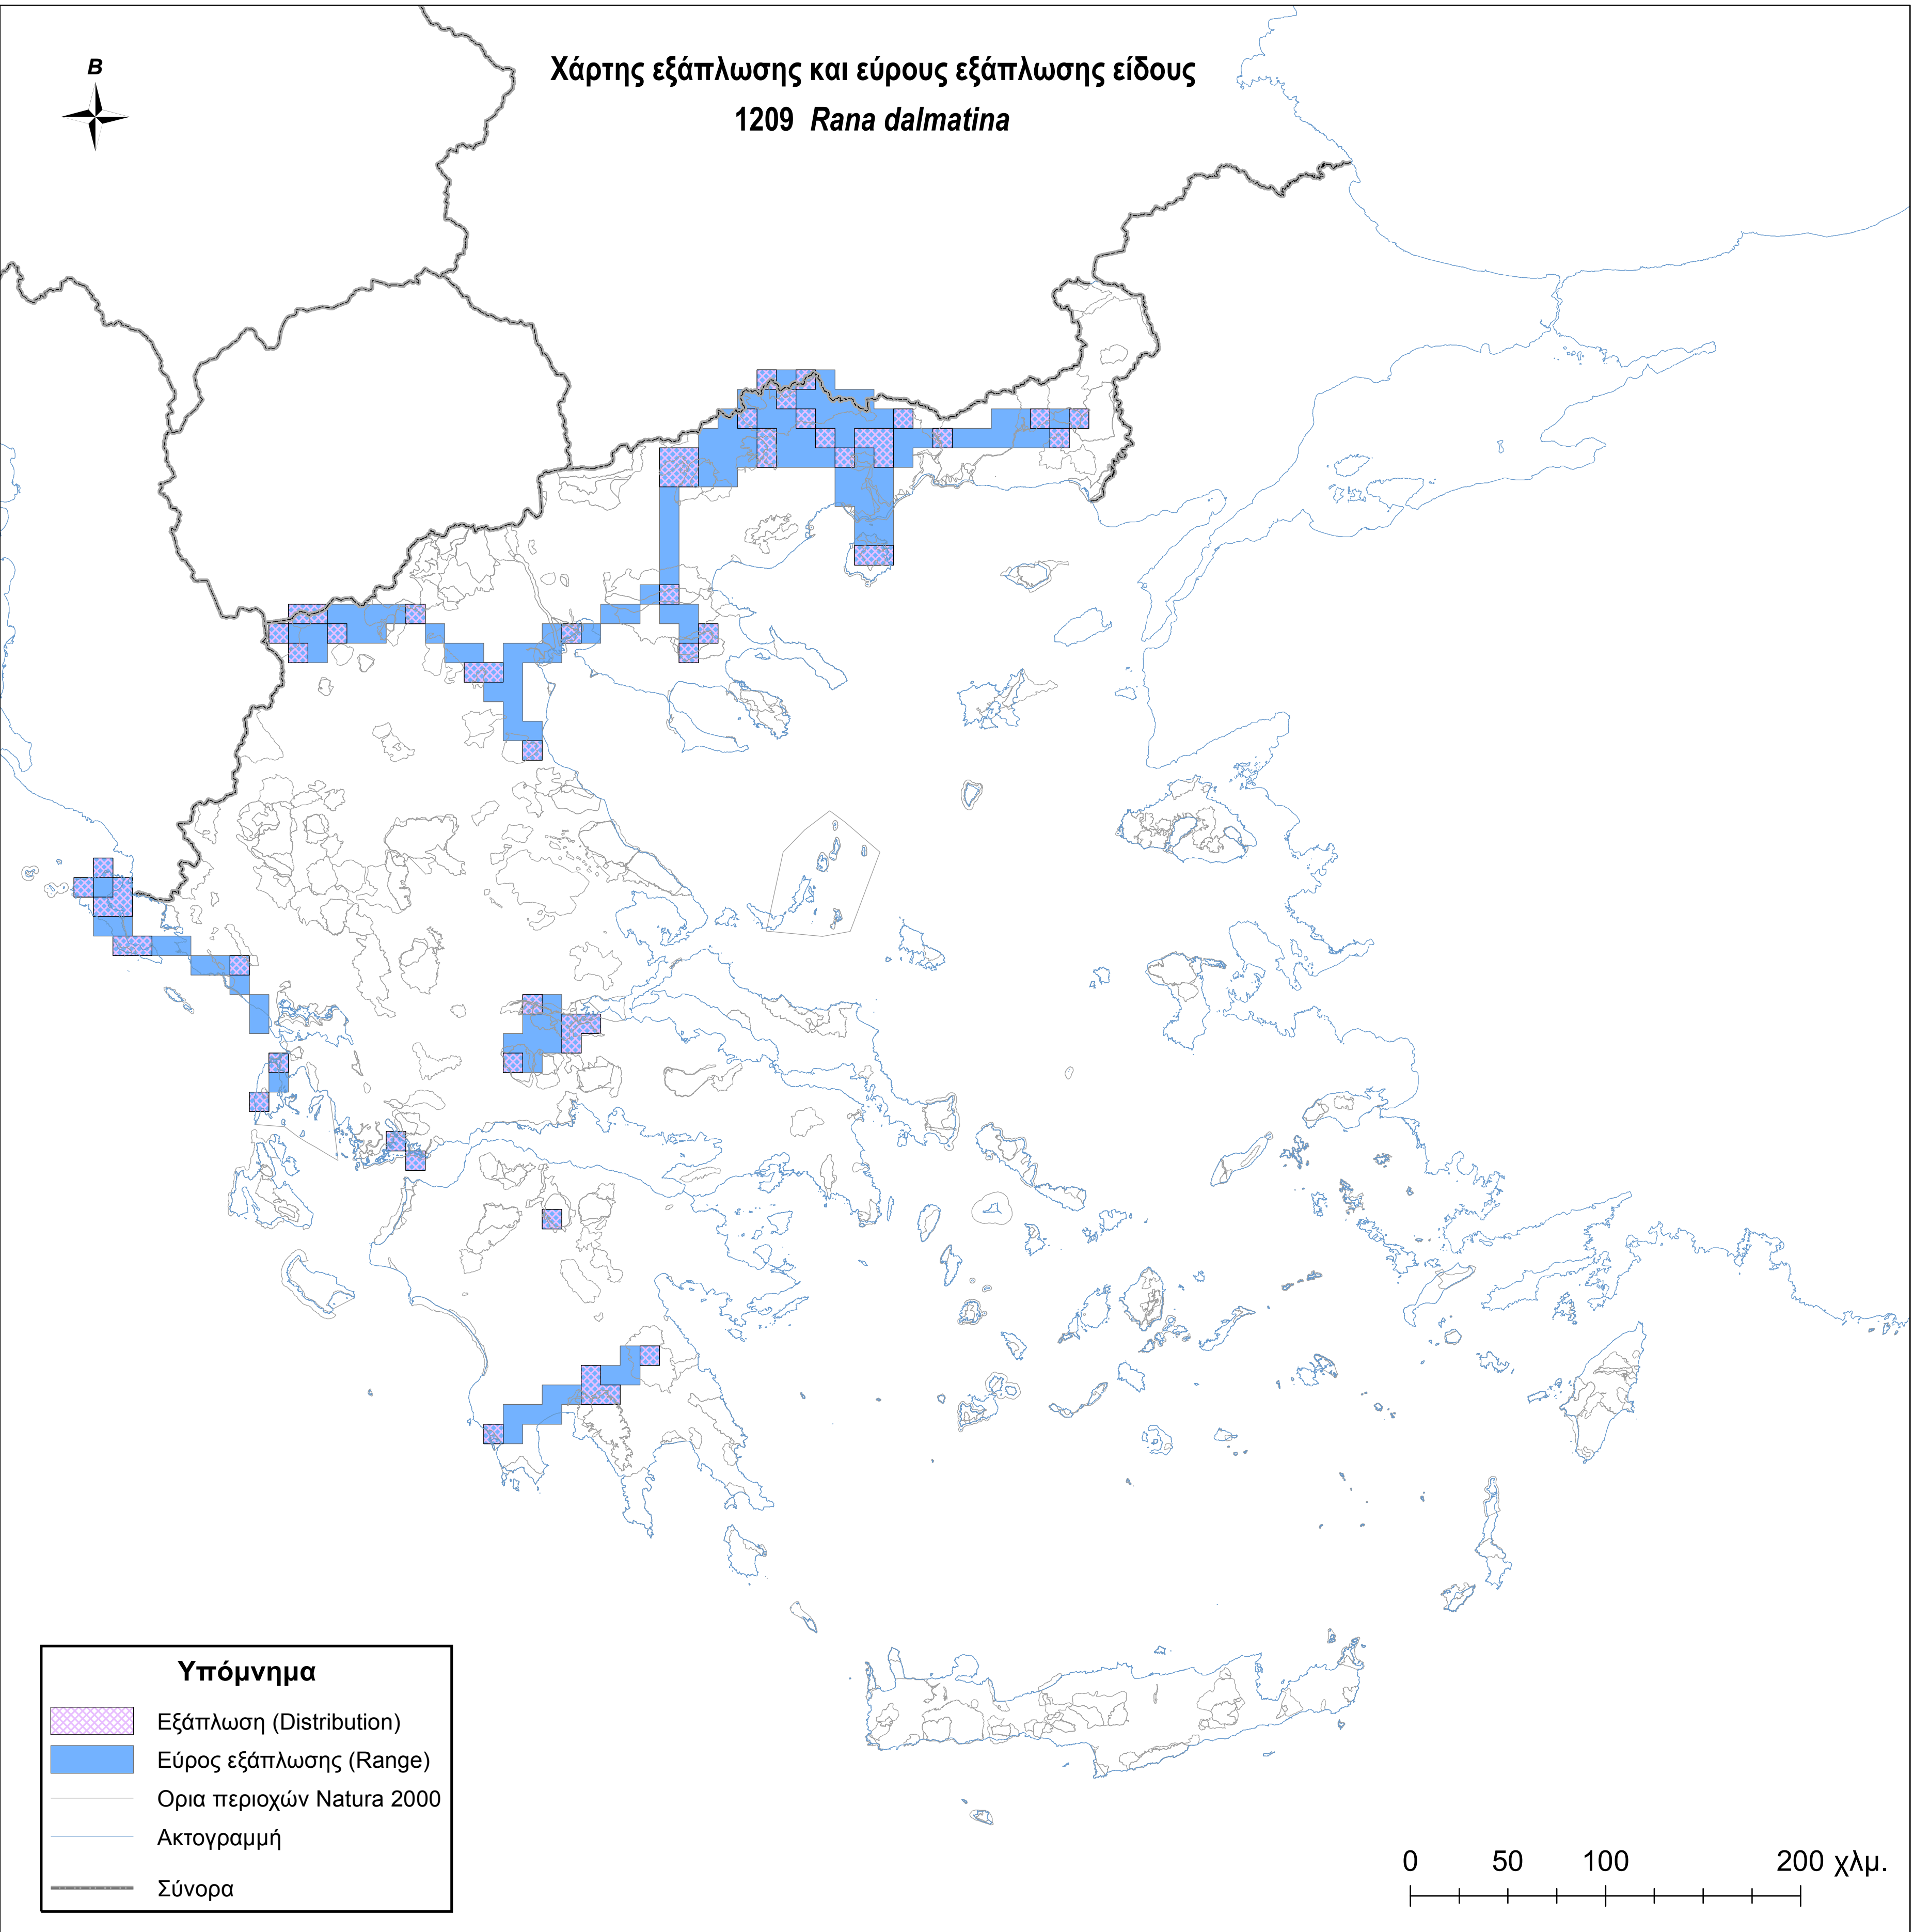

Χάρτης εξάπλωσης και εύρους εξάπλωσης είδους
1209 *Rana dalmatina*

Υπόμνημα

-  Εξάπλωση (Distribution)
-  Εύρος εξάπλωσης (Range)
-  Ορια περιοχών Natura 2000
-  Ακτογραμμή
-  Σύνορα

0 50 100 200 χλμ.