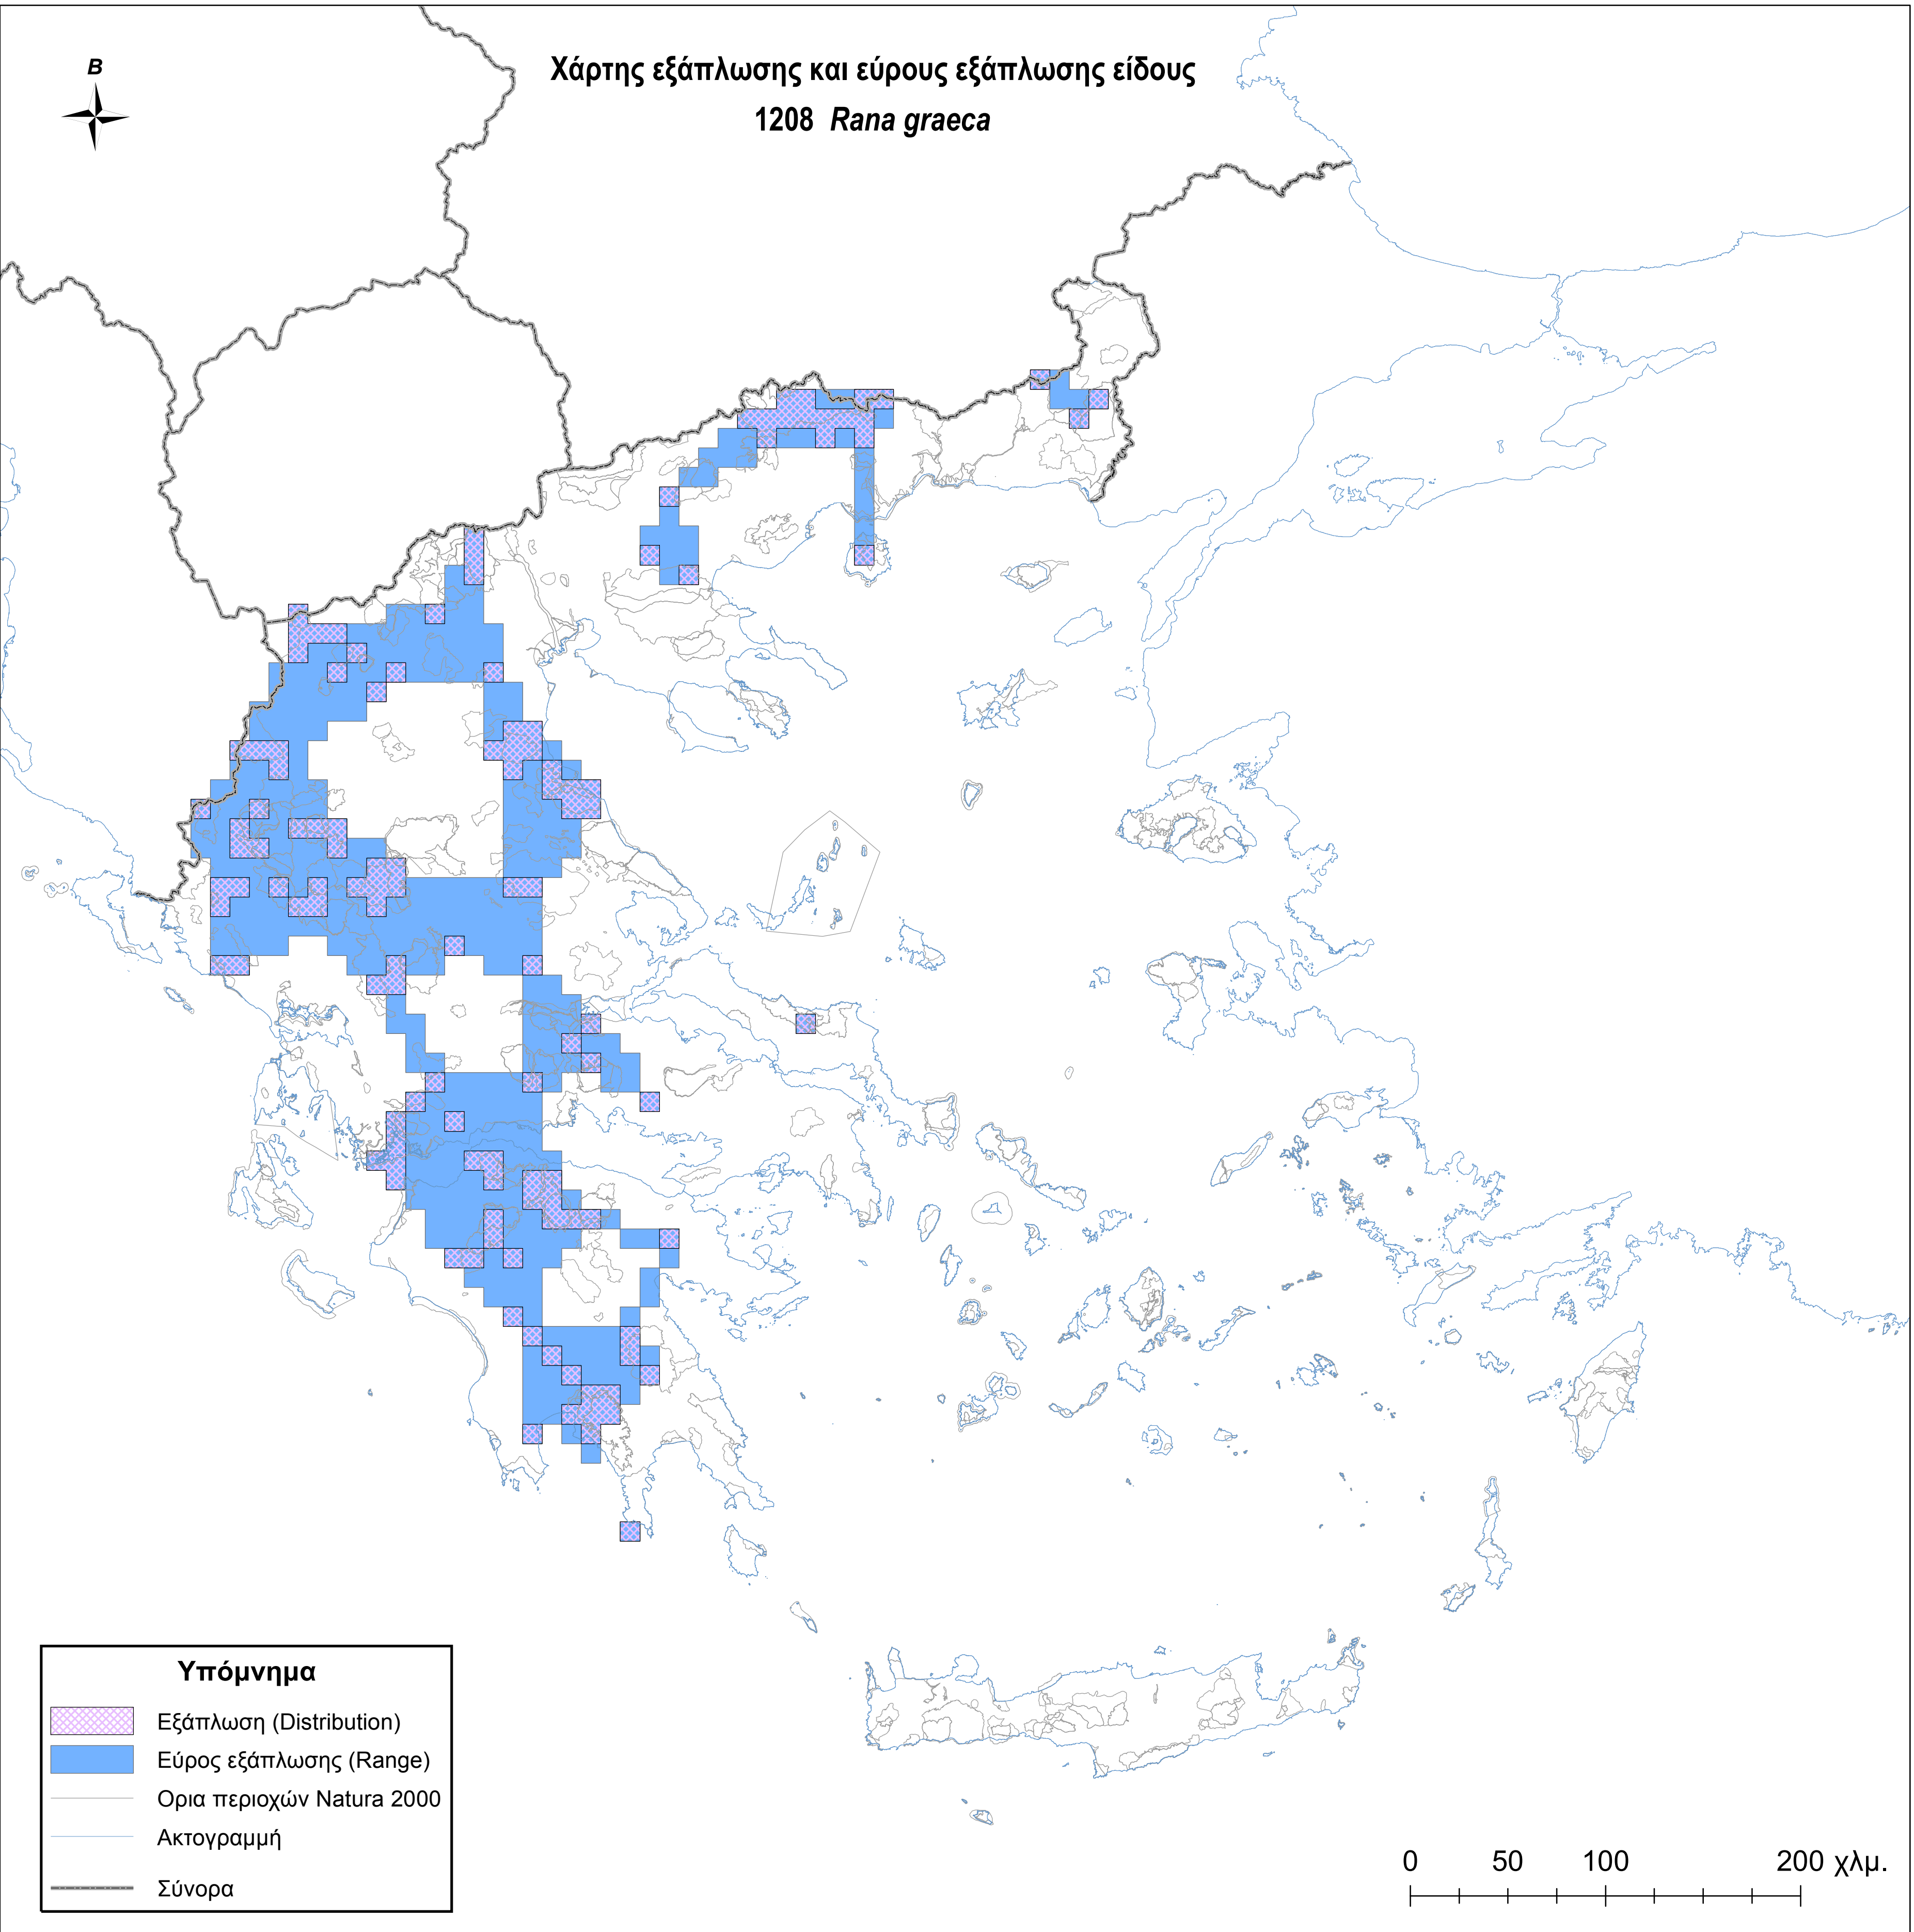

Χάρτης εξάπλωσης και εύρους εξάπλωσης είδους  
1208 *Rana graeca*

**Υπόμνημα**

-  Εξάπλωση (Distribution)
-  Εύρος εξάπλωσης (Range)
-  Ορια περιοχών Natura 2000
-  Ακτογραμμή
-  Σύνορα

0 50 100 200 χλμ.