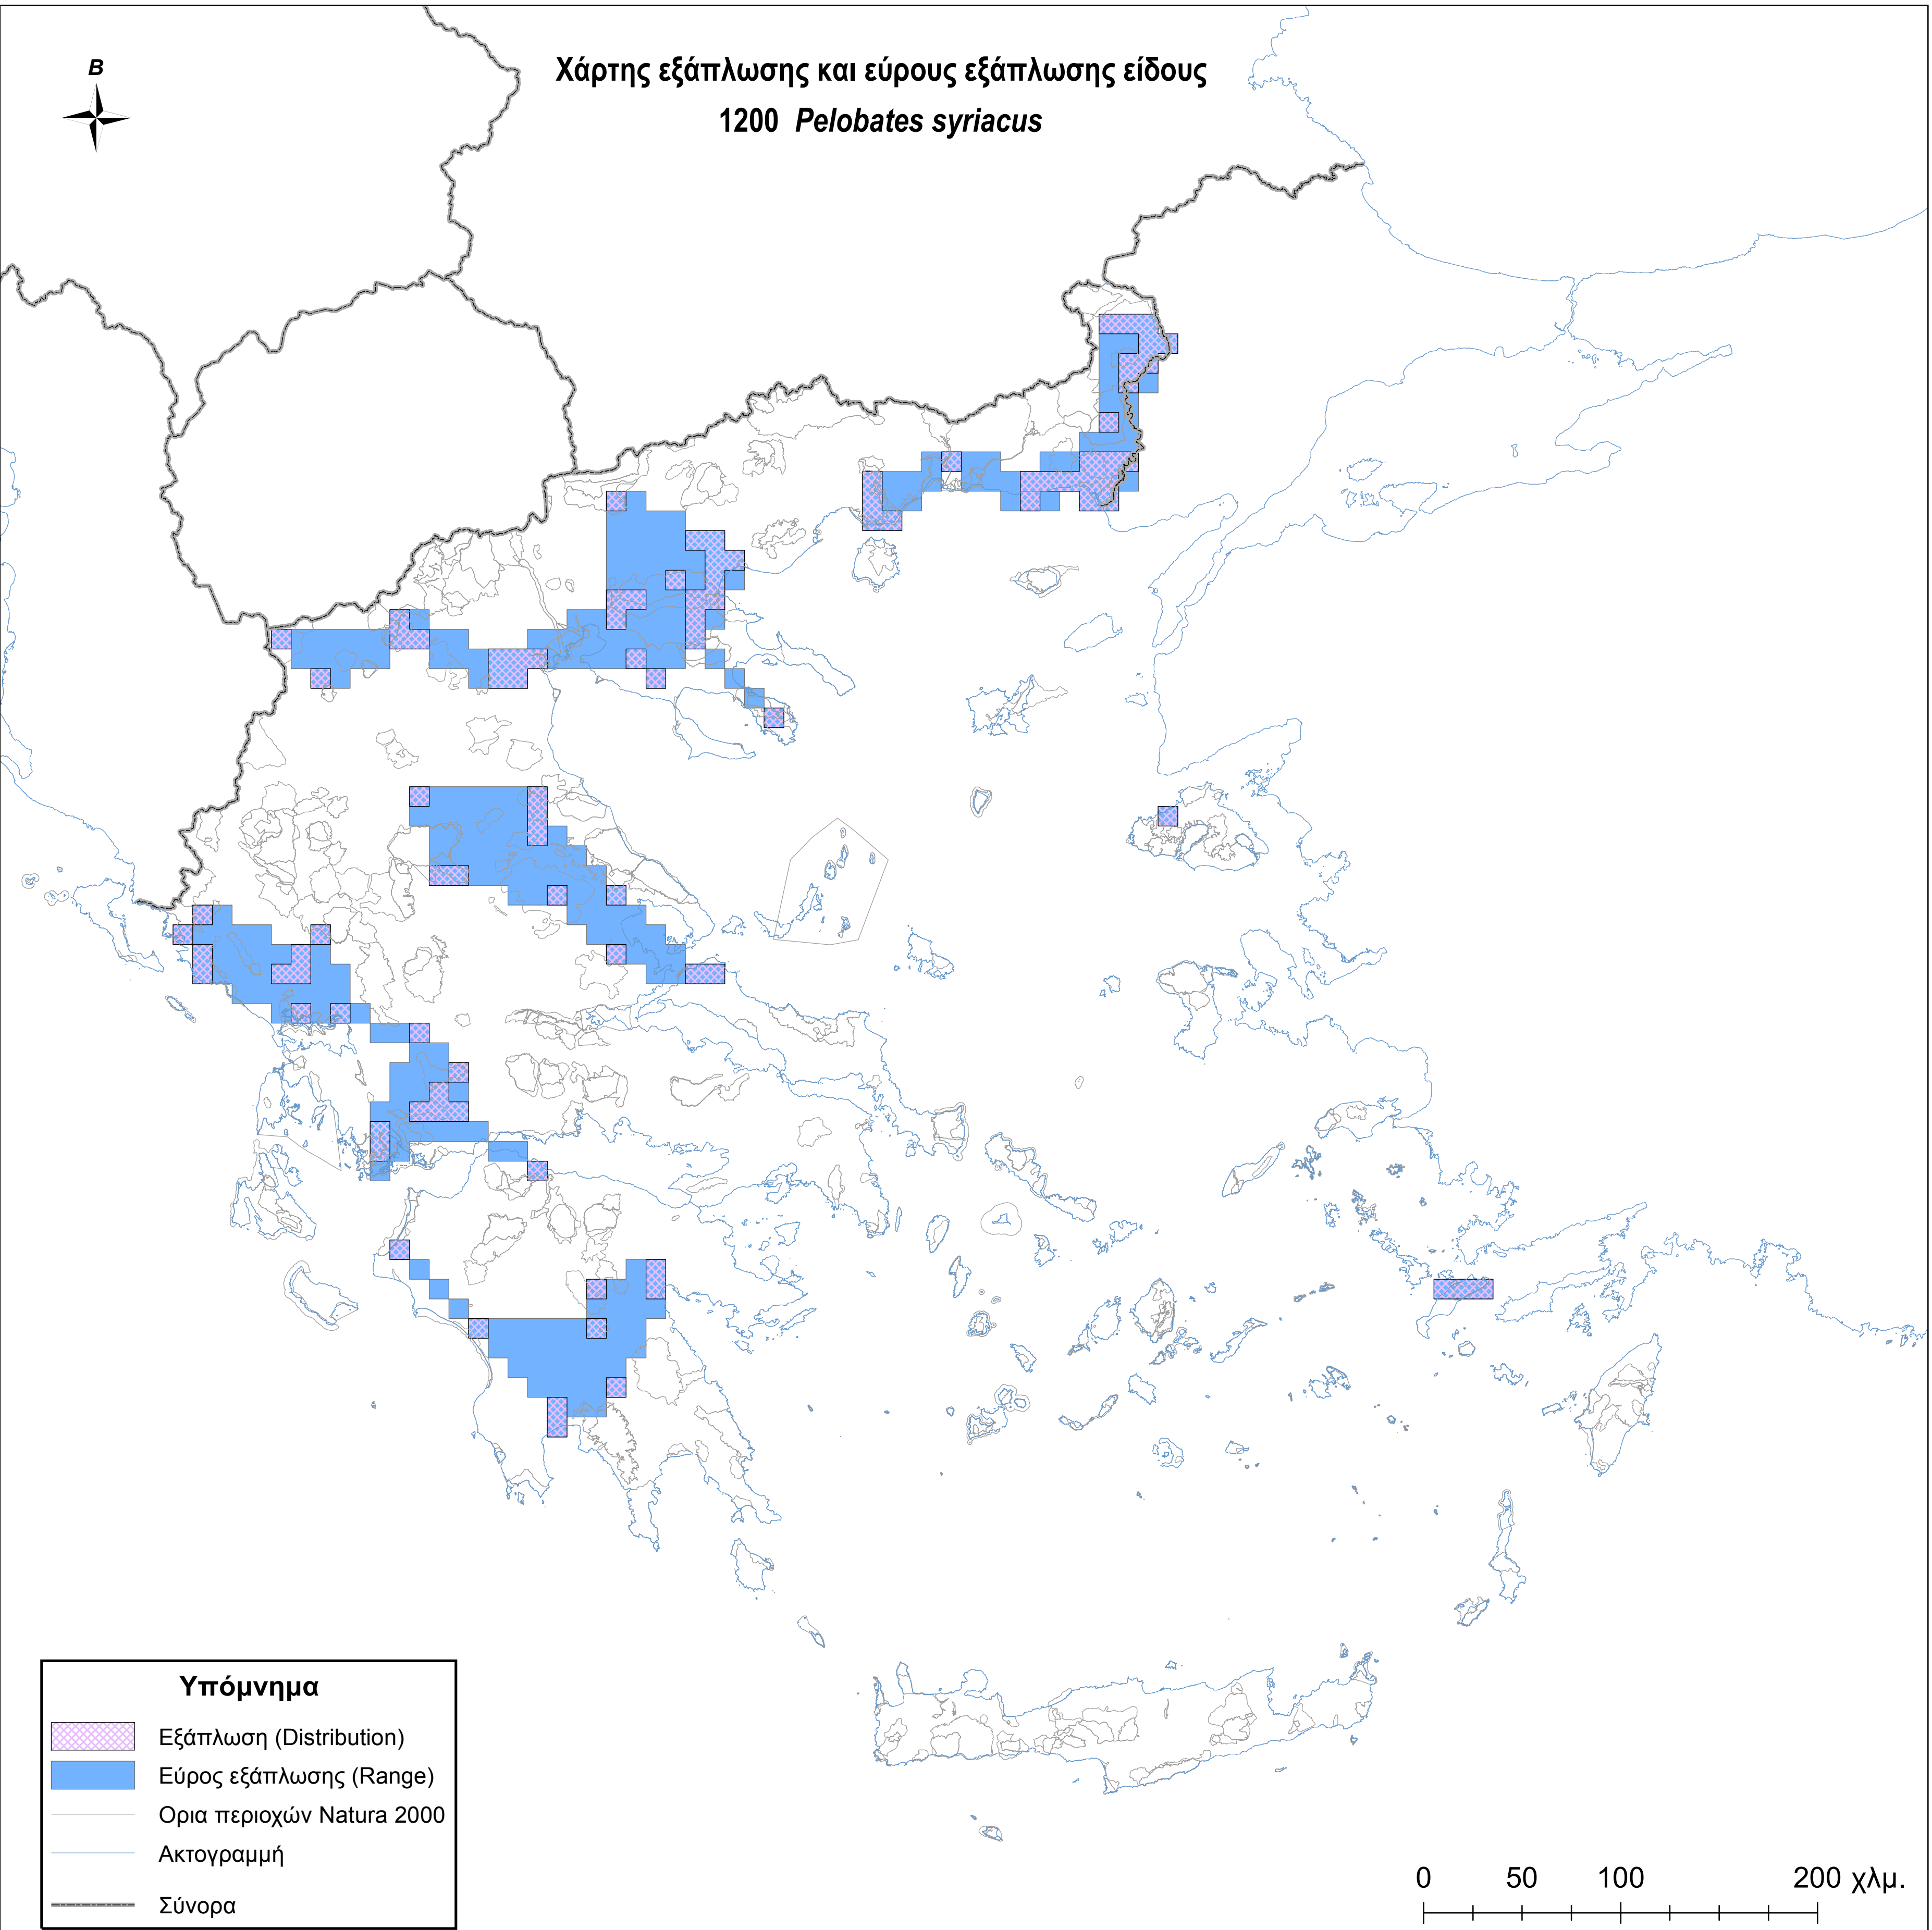

Χάρτης εξάπλωσης και εύρους εξάπλωσης είδους  
1200 *Pelobates syriacus*

**Υπόμνημα**

-  Εξάπλωση (Distribution)
-  Εύρος εξάπλωσης (Range)
-  Ορια περιοχών Natura 2000
-  Ακτογραμμή
-  Σύνορα

0 50 100 200 χλμ.