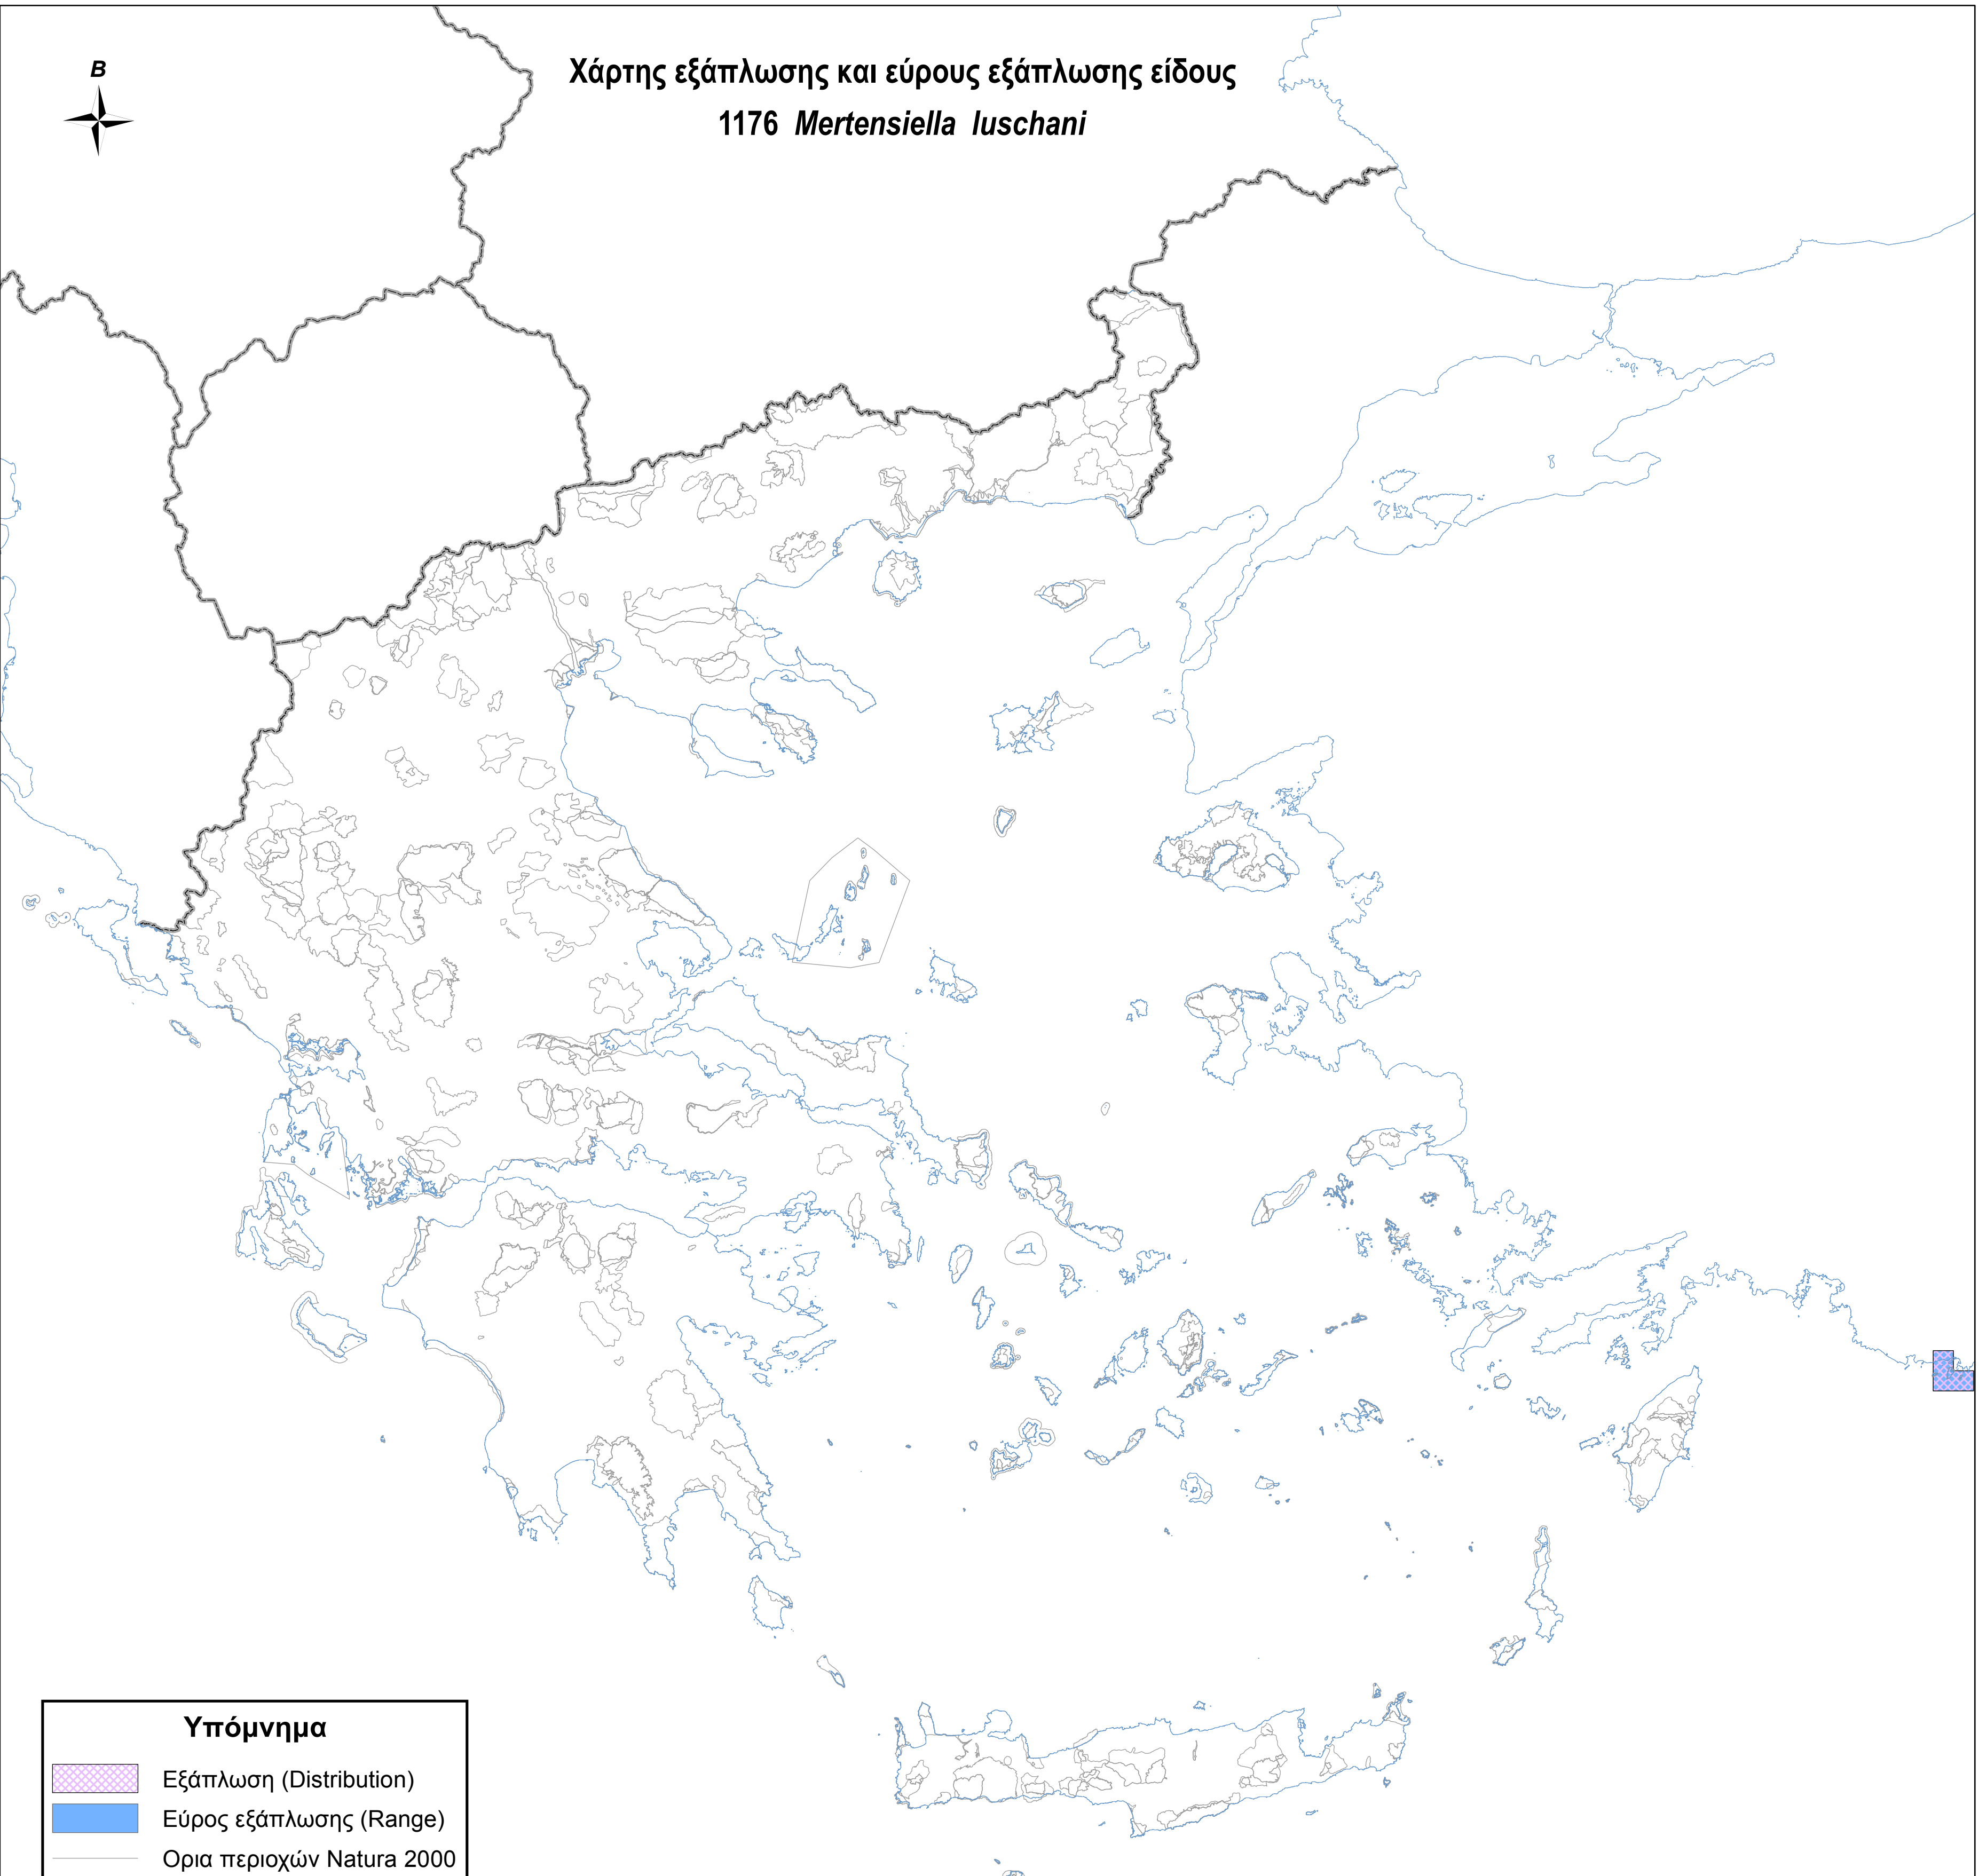

Χάρτης εξάπλωσης και εύρους εξάπλωσης είδους
1176 *Mertensiella luschani*

Υπόμνημα

-  Εξάπλωση (Distribution)
-  Εύρος εξάπλωσης (Range)
-  Ορια περιοχών Natura 2000
-  Ακτογραμμή
-  Σύνορα

0 50 100 200 χλμ.