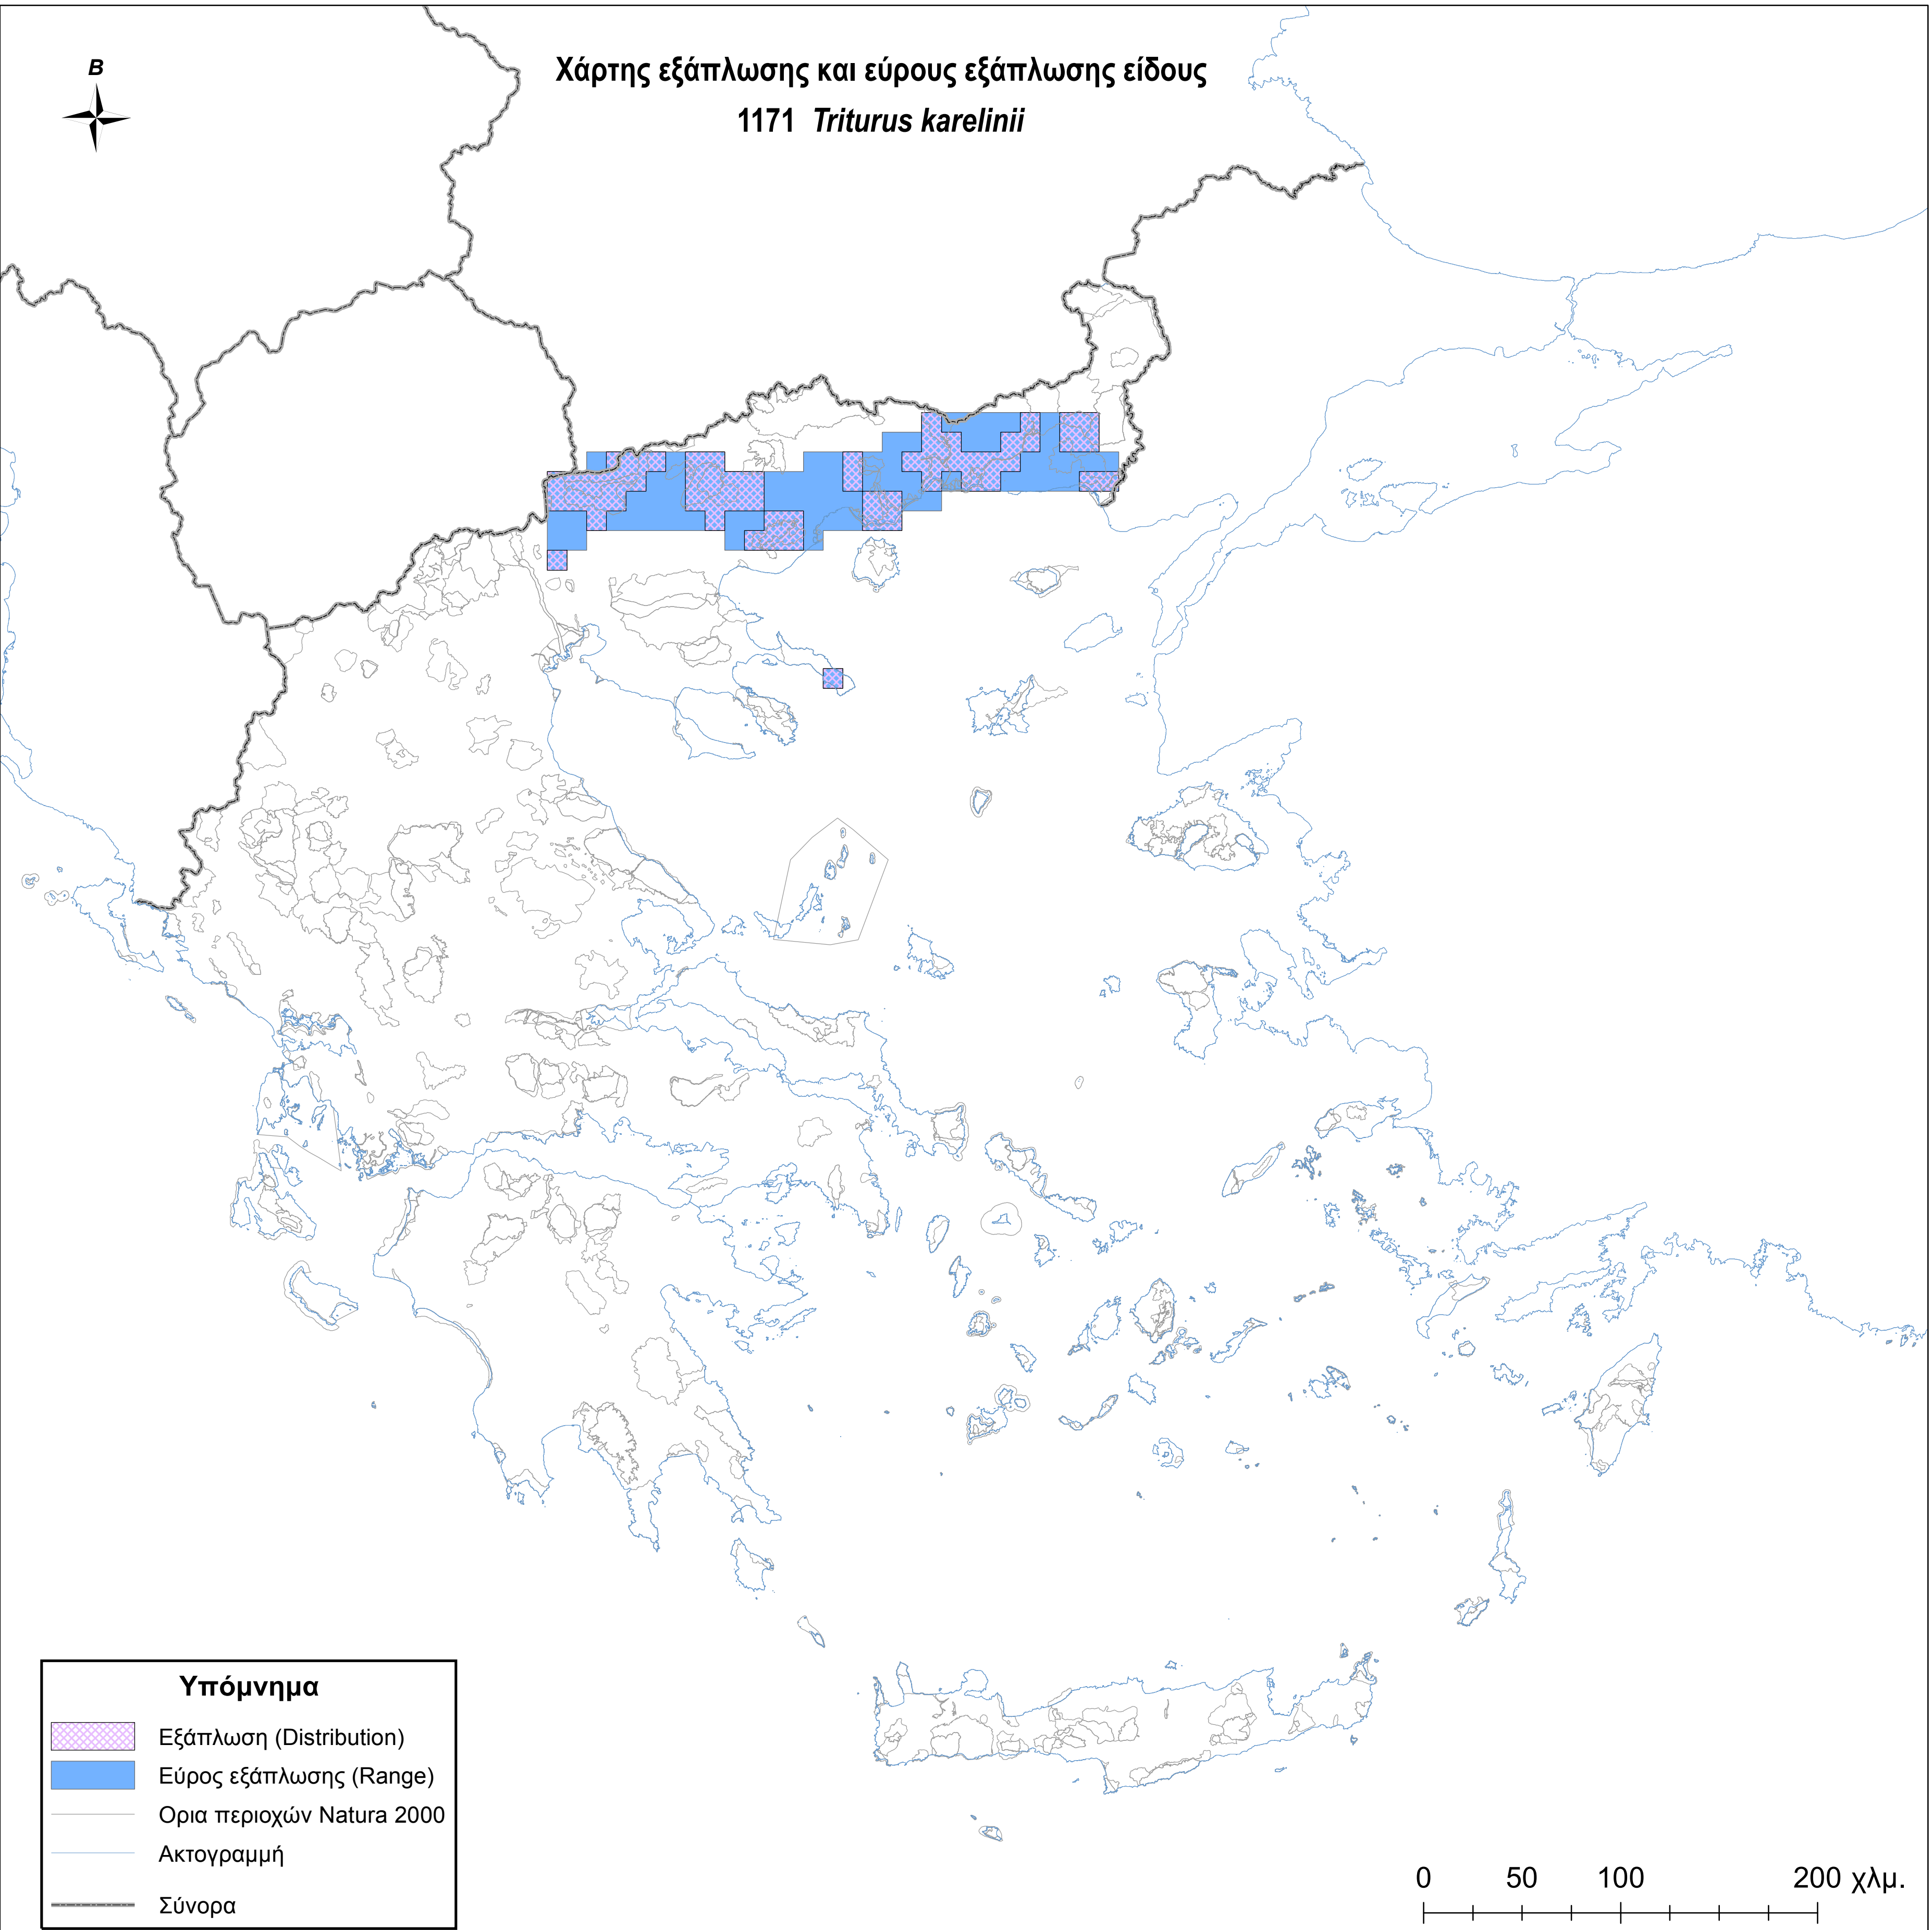

Χάρτης εξάπλωσης και εύρους εξάπλωσης είδους  
1171 *Triturus karelinii*

**Υπόμνημα**

-  Εξάπλωση (Distribution)
-  Εύρος εξάπλωσης (Range)
-  Ορια περιοχών Natura 2000
-  Ακτογραμμή
-  Σύνορα