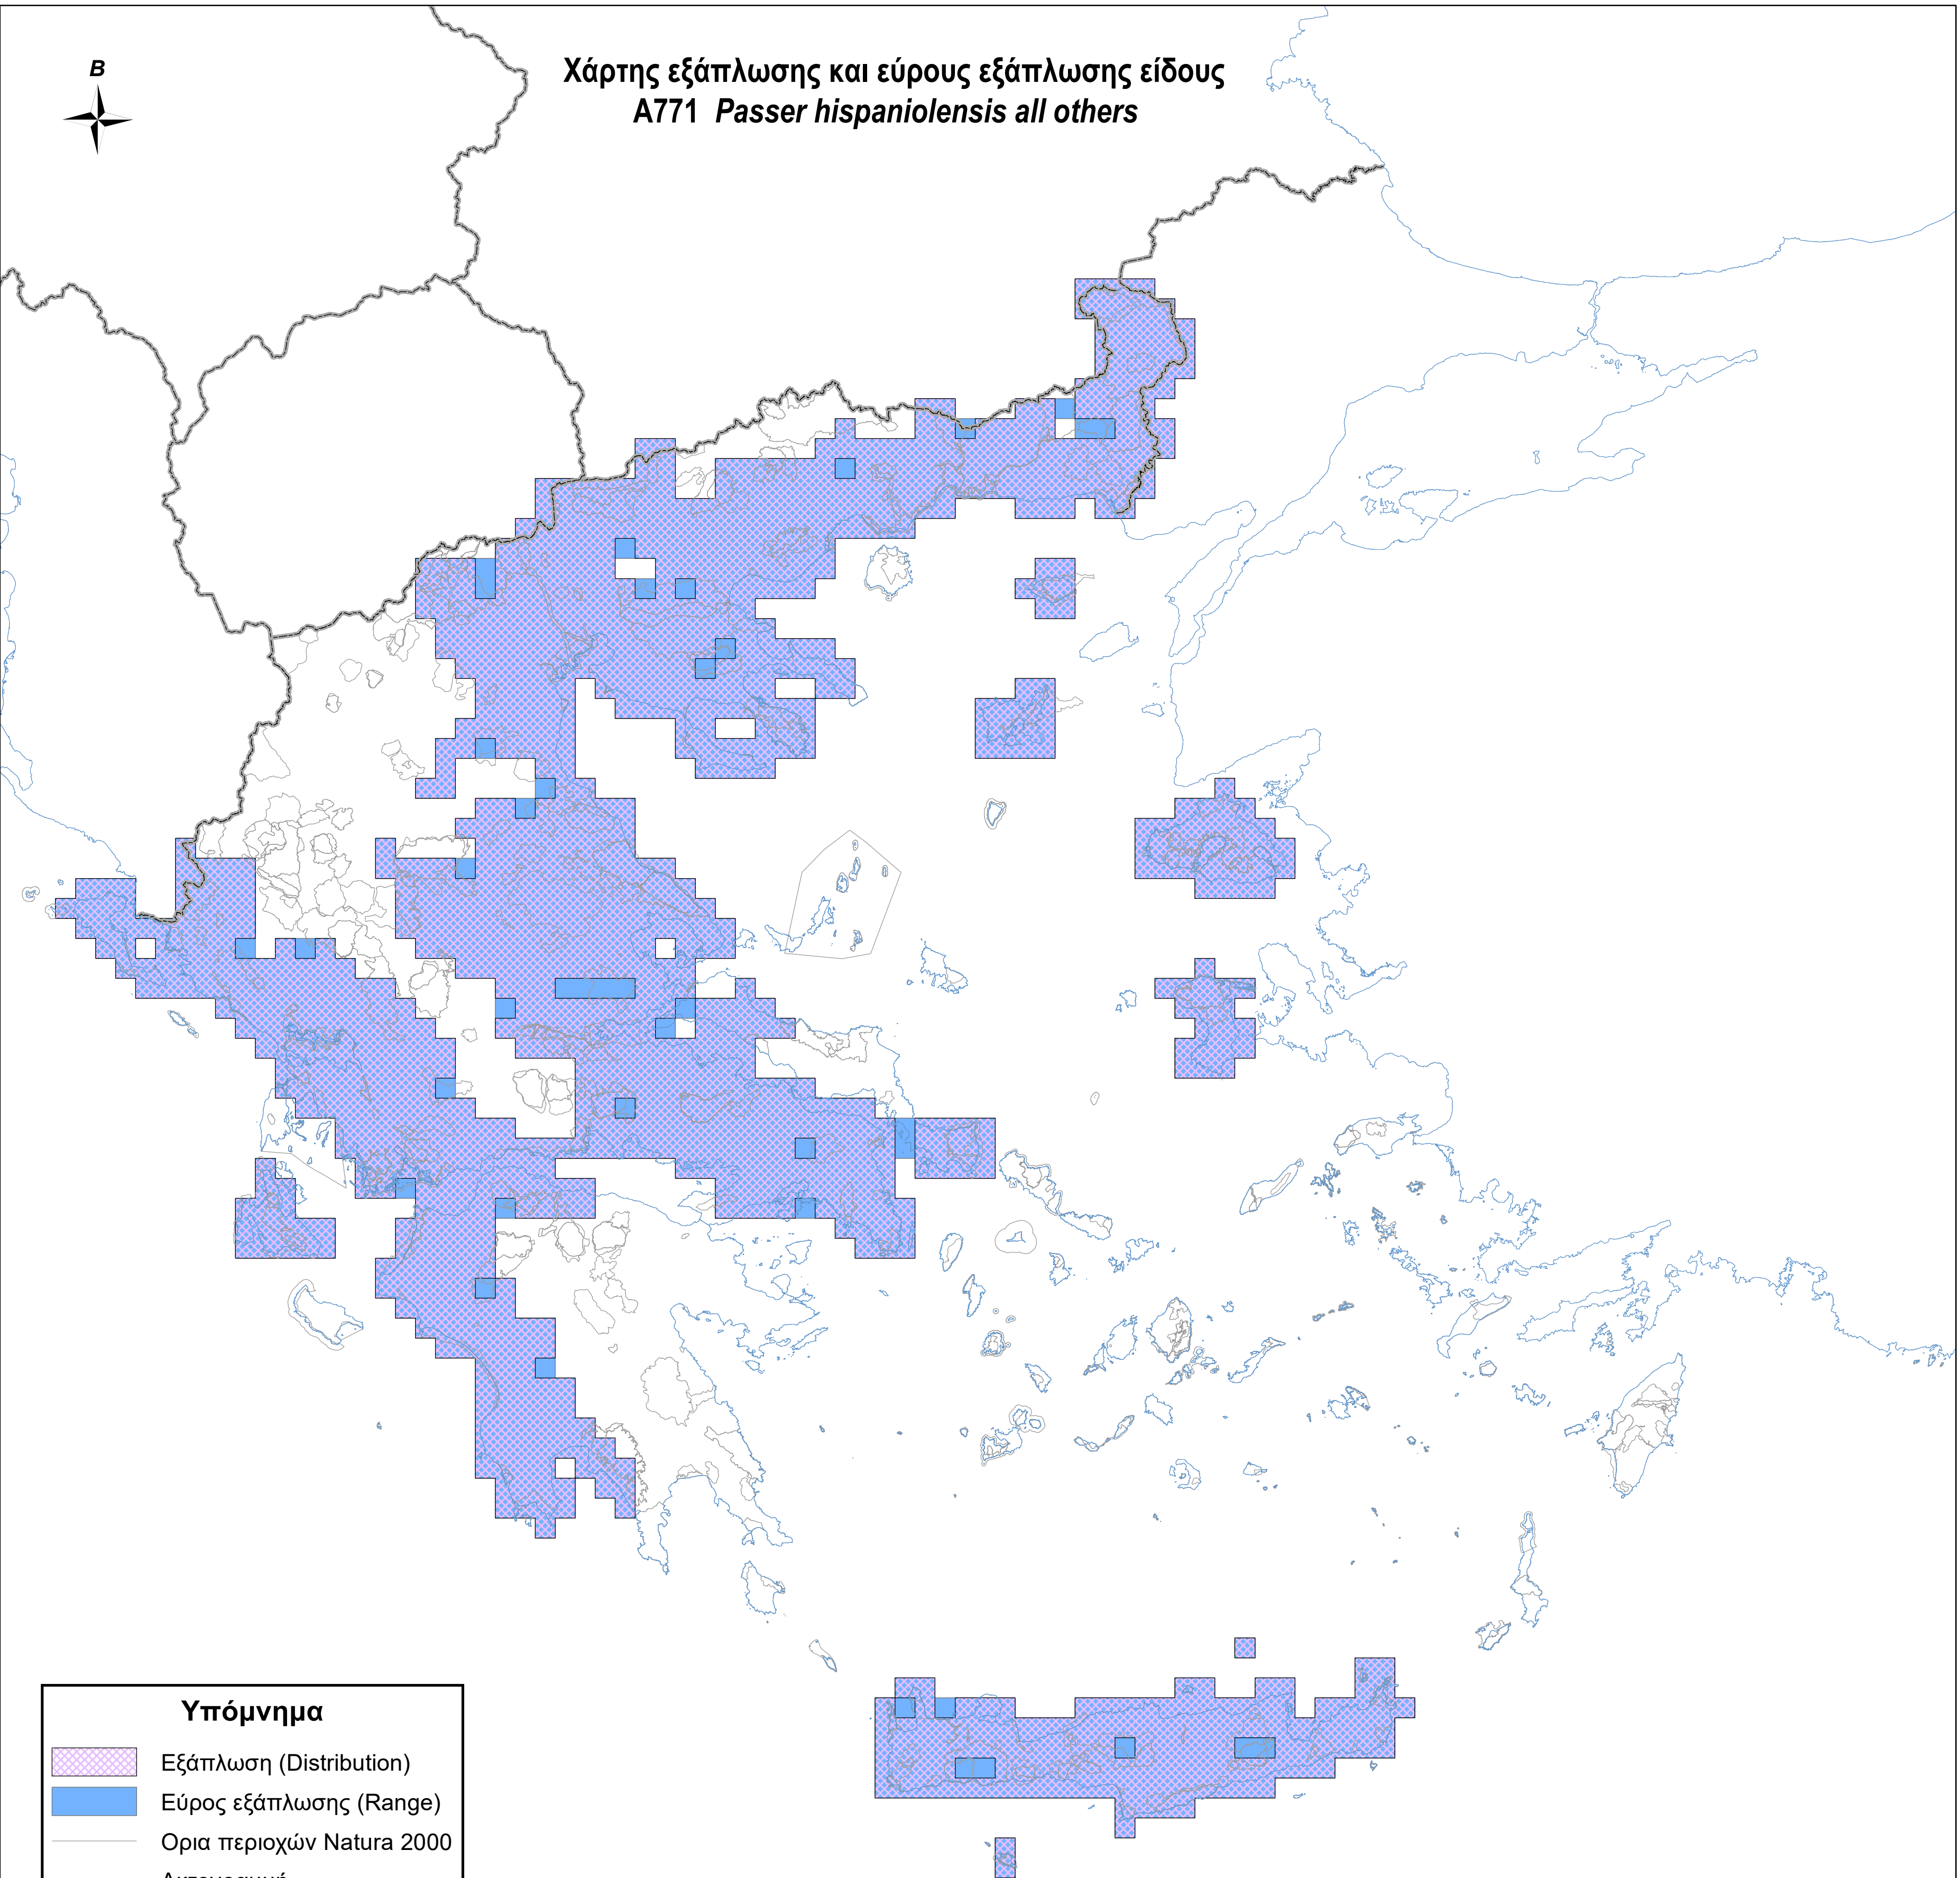

Χάρτης εξάπλωσης και εύρους εξάπλωσης είδους
A771 *Passer hispaniolensis* all others

Υπόμνημα

- Εξάπλωση (Distribution)
- Εύρος εξάπλωσης (Range)
- Ορια περιοχών Natura 2000
- Ακτογραμμή
- Σύνορα