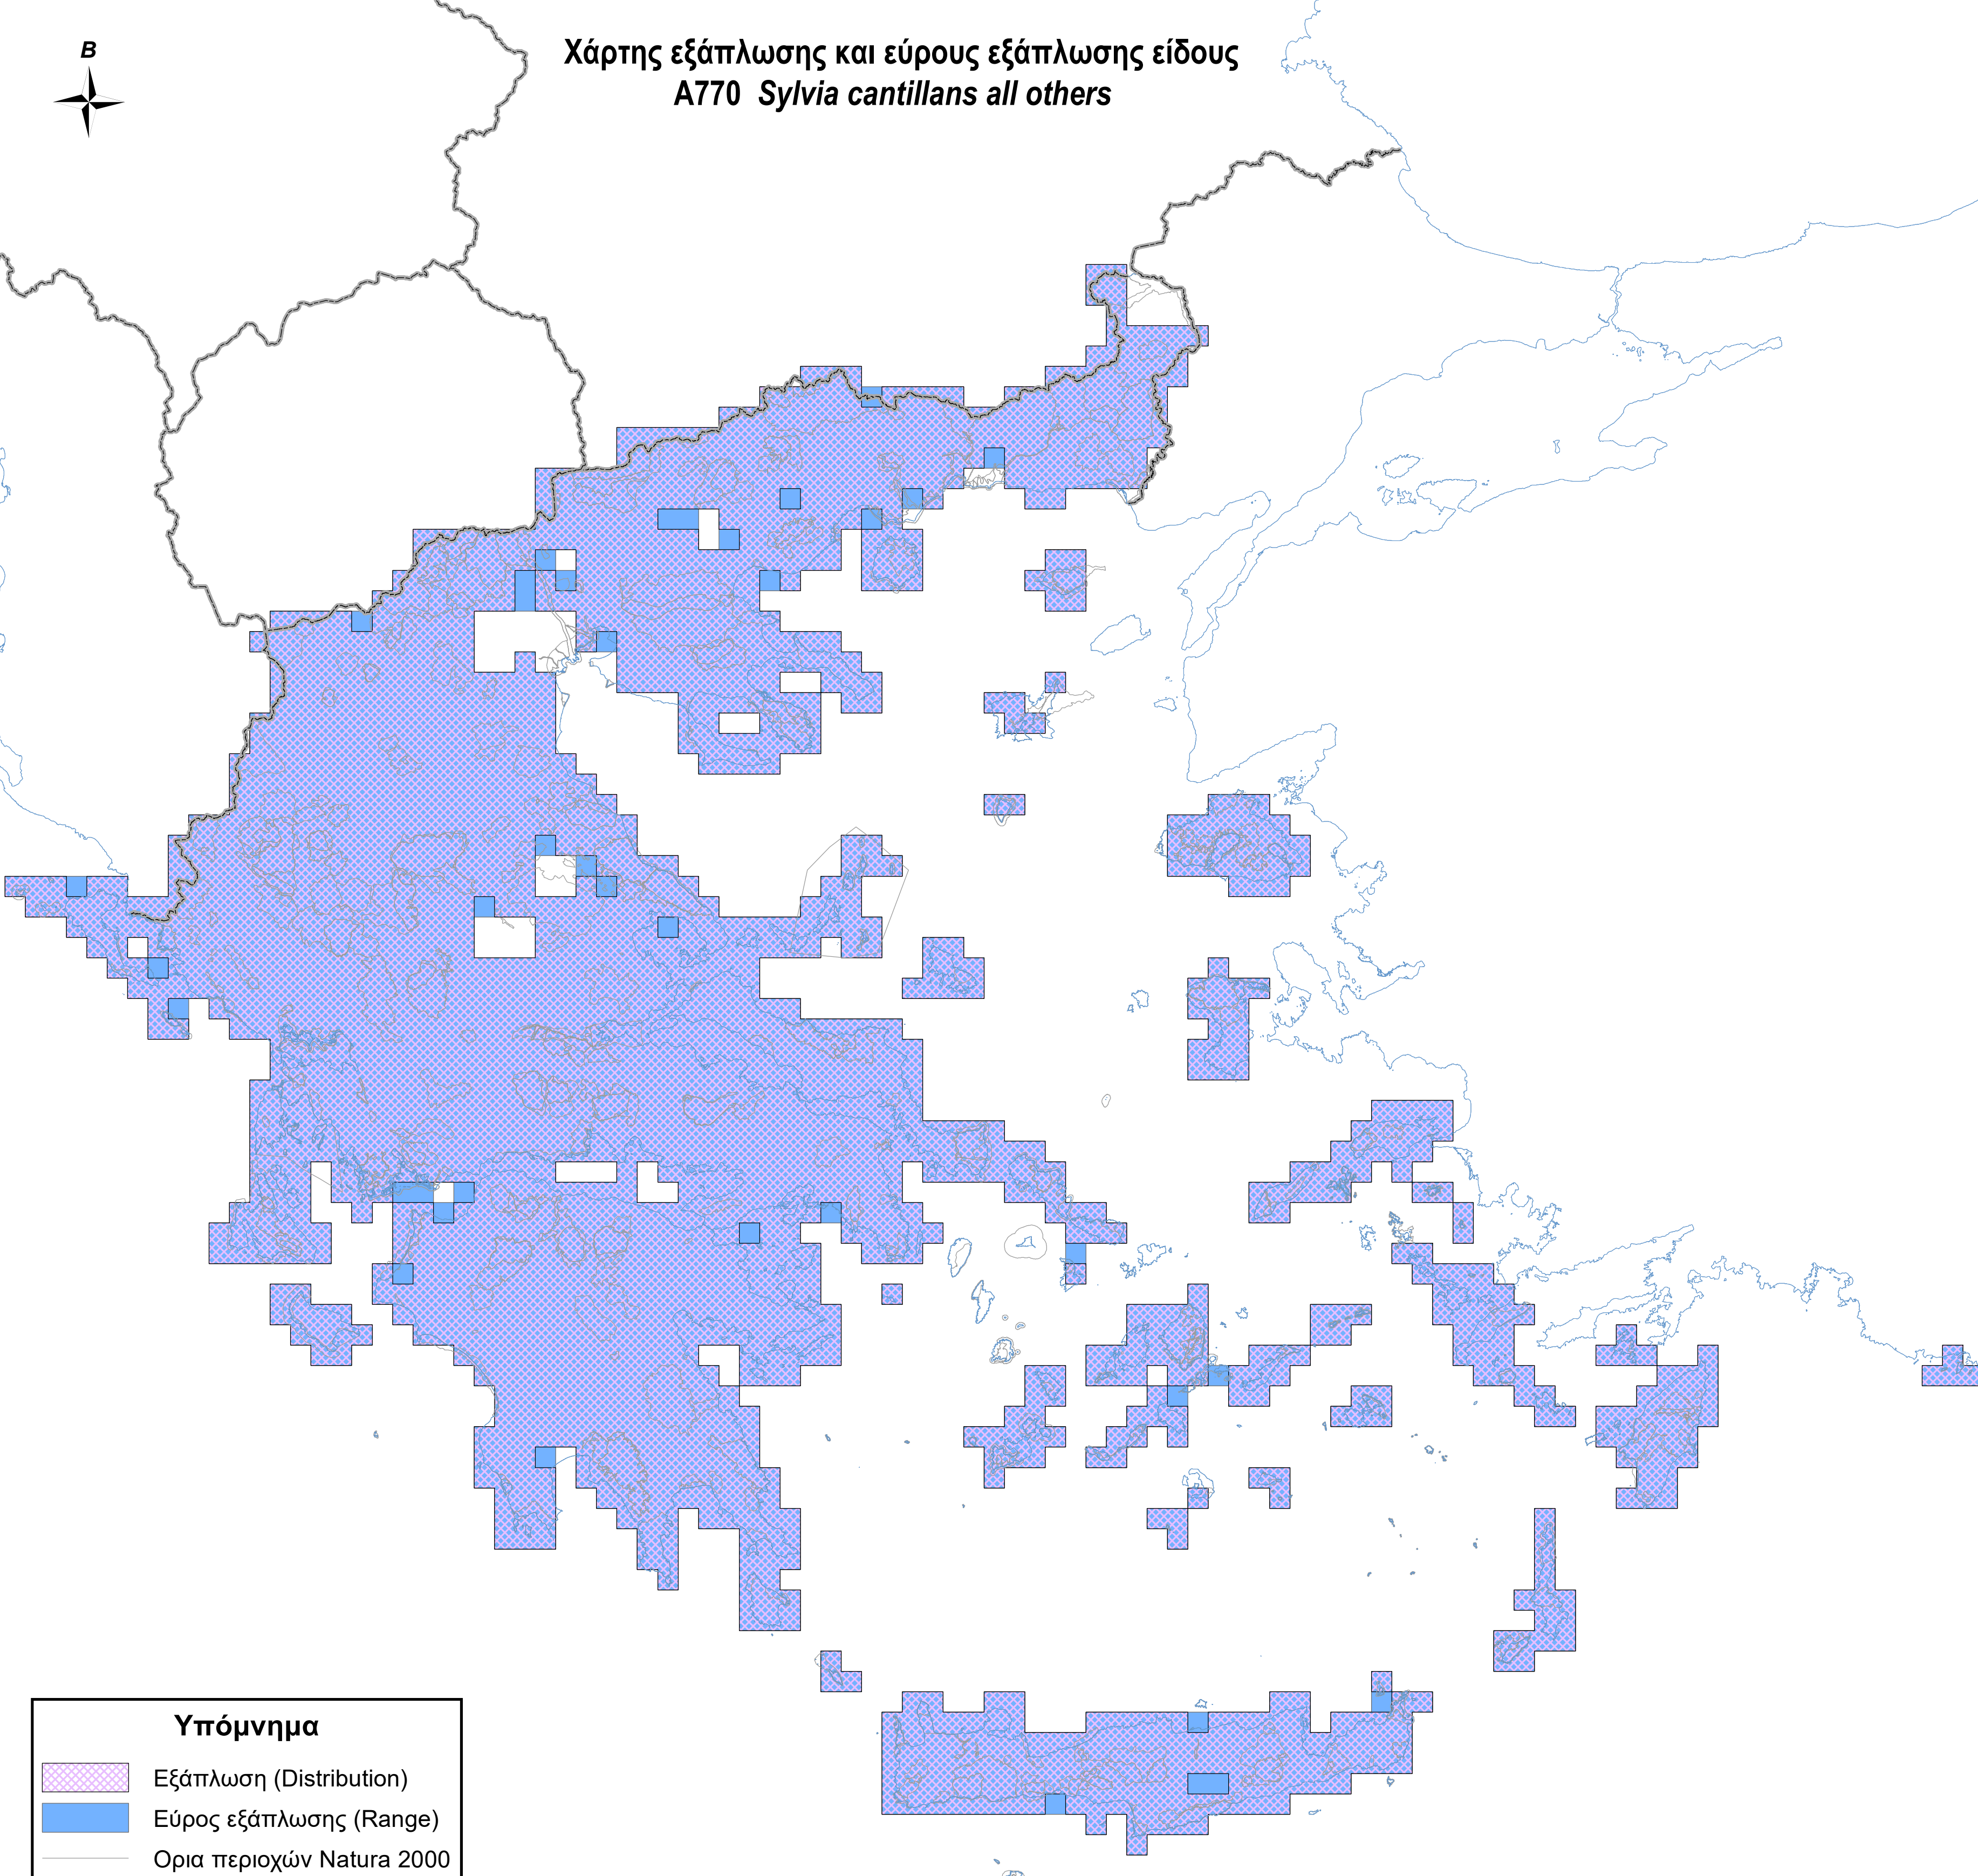

Χάρτης εξάπλωσης και εύρους εξάπλωσης είδους
A770 *Sylvia cantillans* all others

Υπόμνημα

-  Εξάπλωση (Distribution)
-  Εύρος εξάπλωσης (Range)
-  Ορια περιοχών Natura 2000
-  Ακτογραμμή
-  Σύνορα