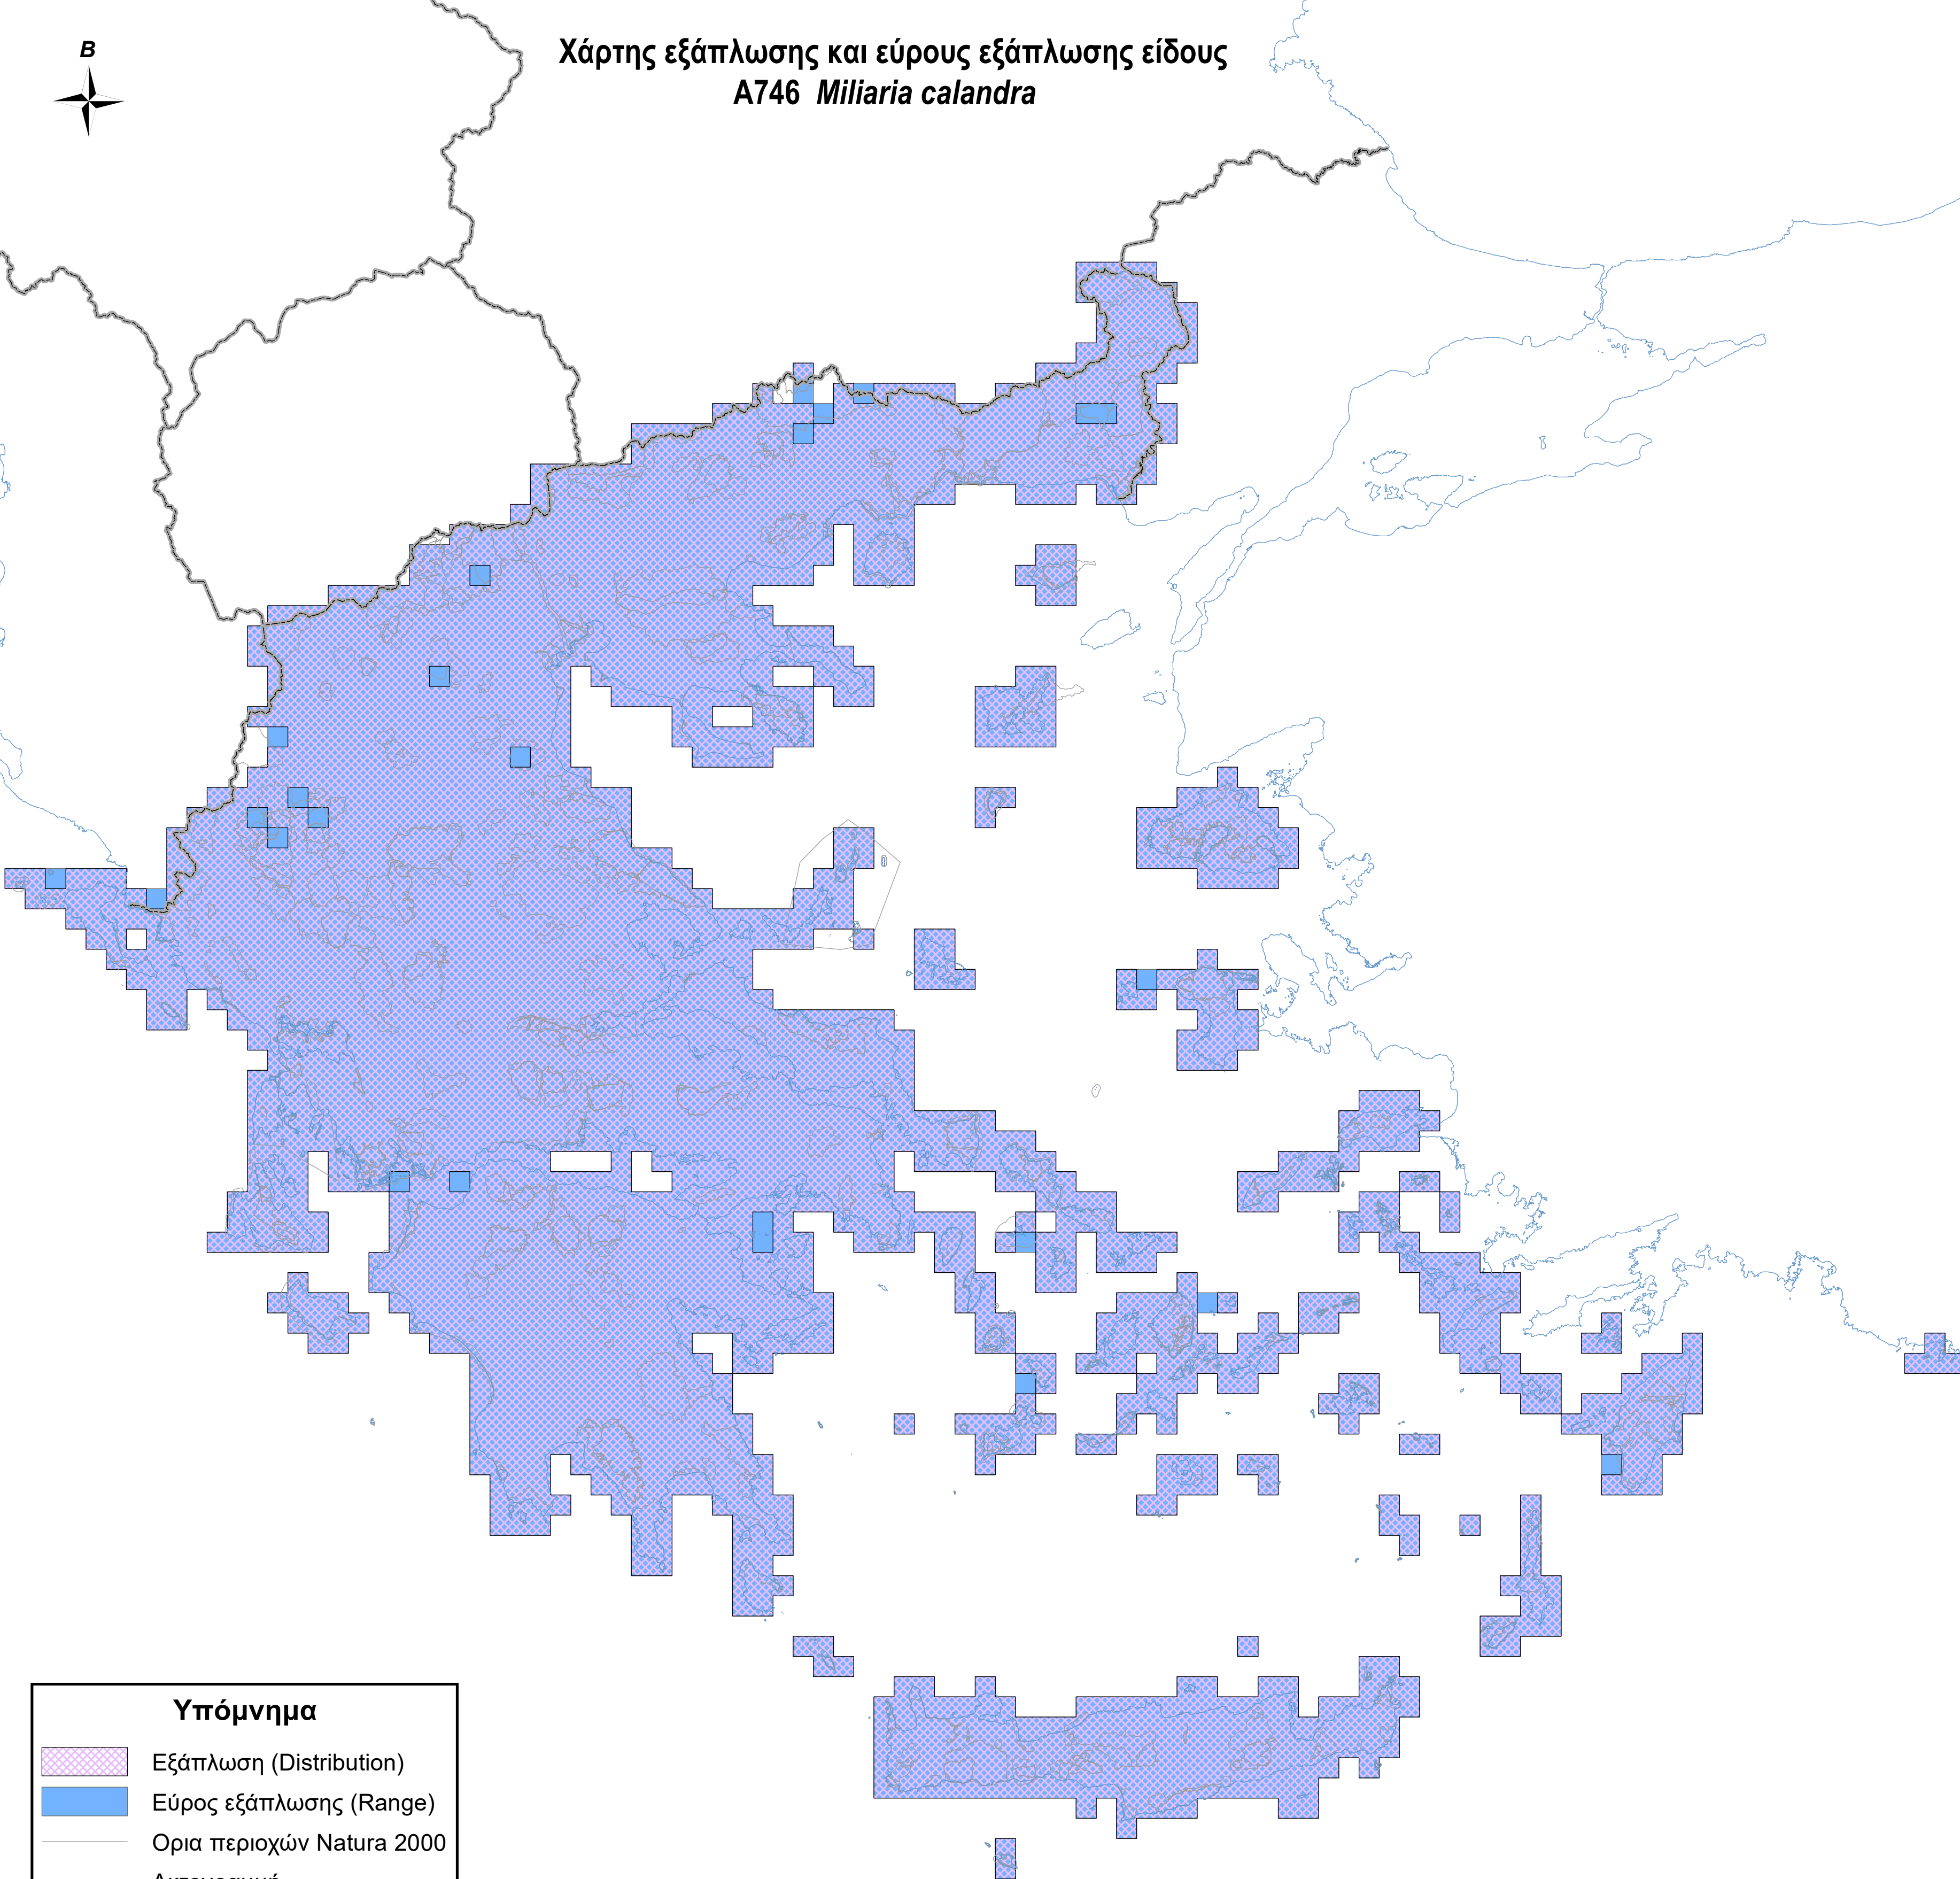

Χάρτης εξάπλωσης και εύρους εξάπλωσης είδους
A746 *Miliaria calandra*

Υπόμνημα

- Εξάπλωση (Distribution)
- Εύρος εξάπλωσης (Range)
- Ορια περιοχών Natura 2000
- Ακτογραμμή
- Σύνορα