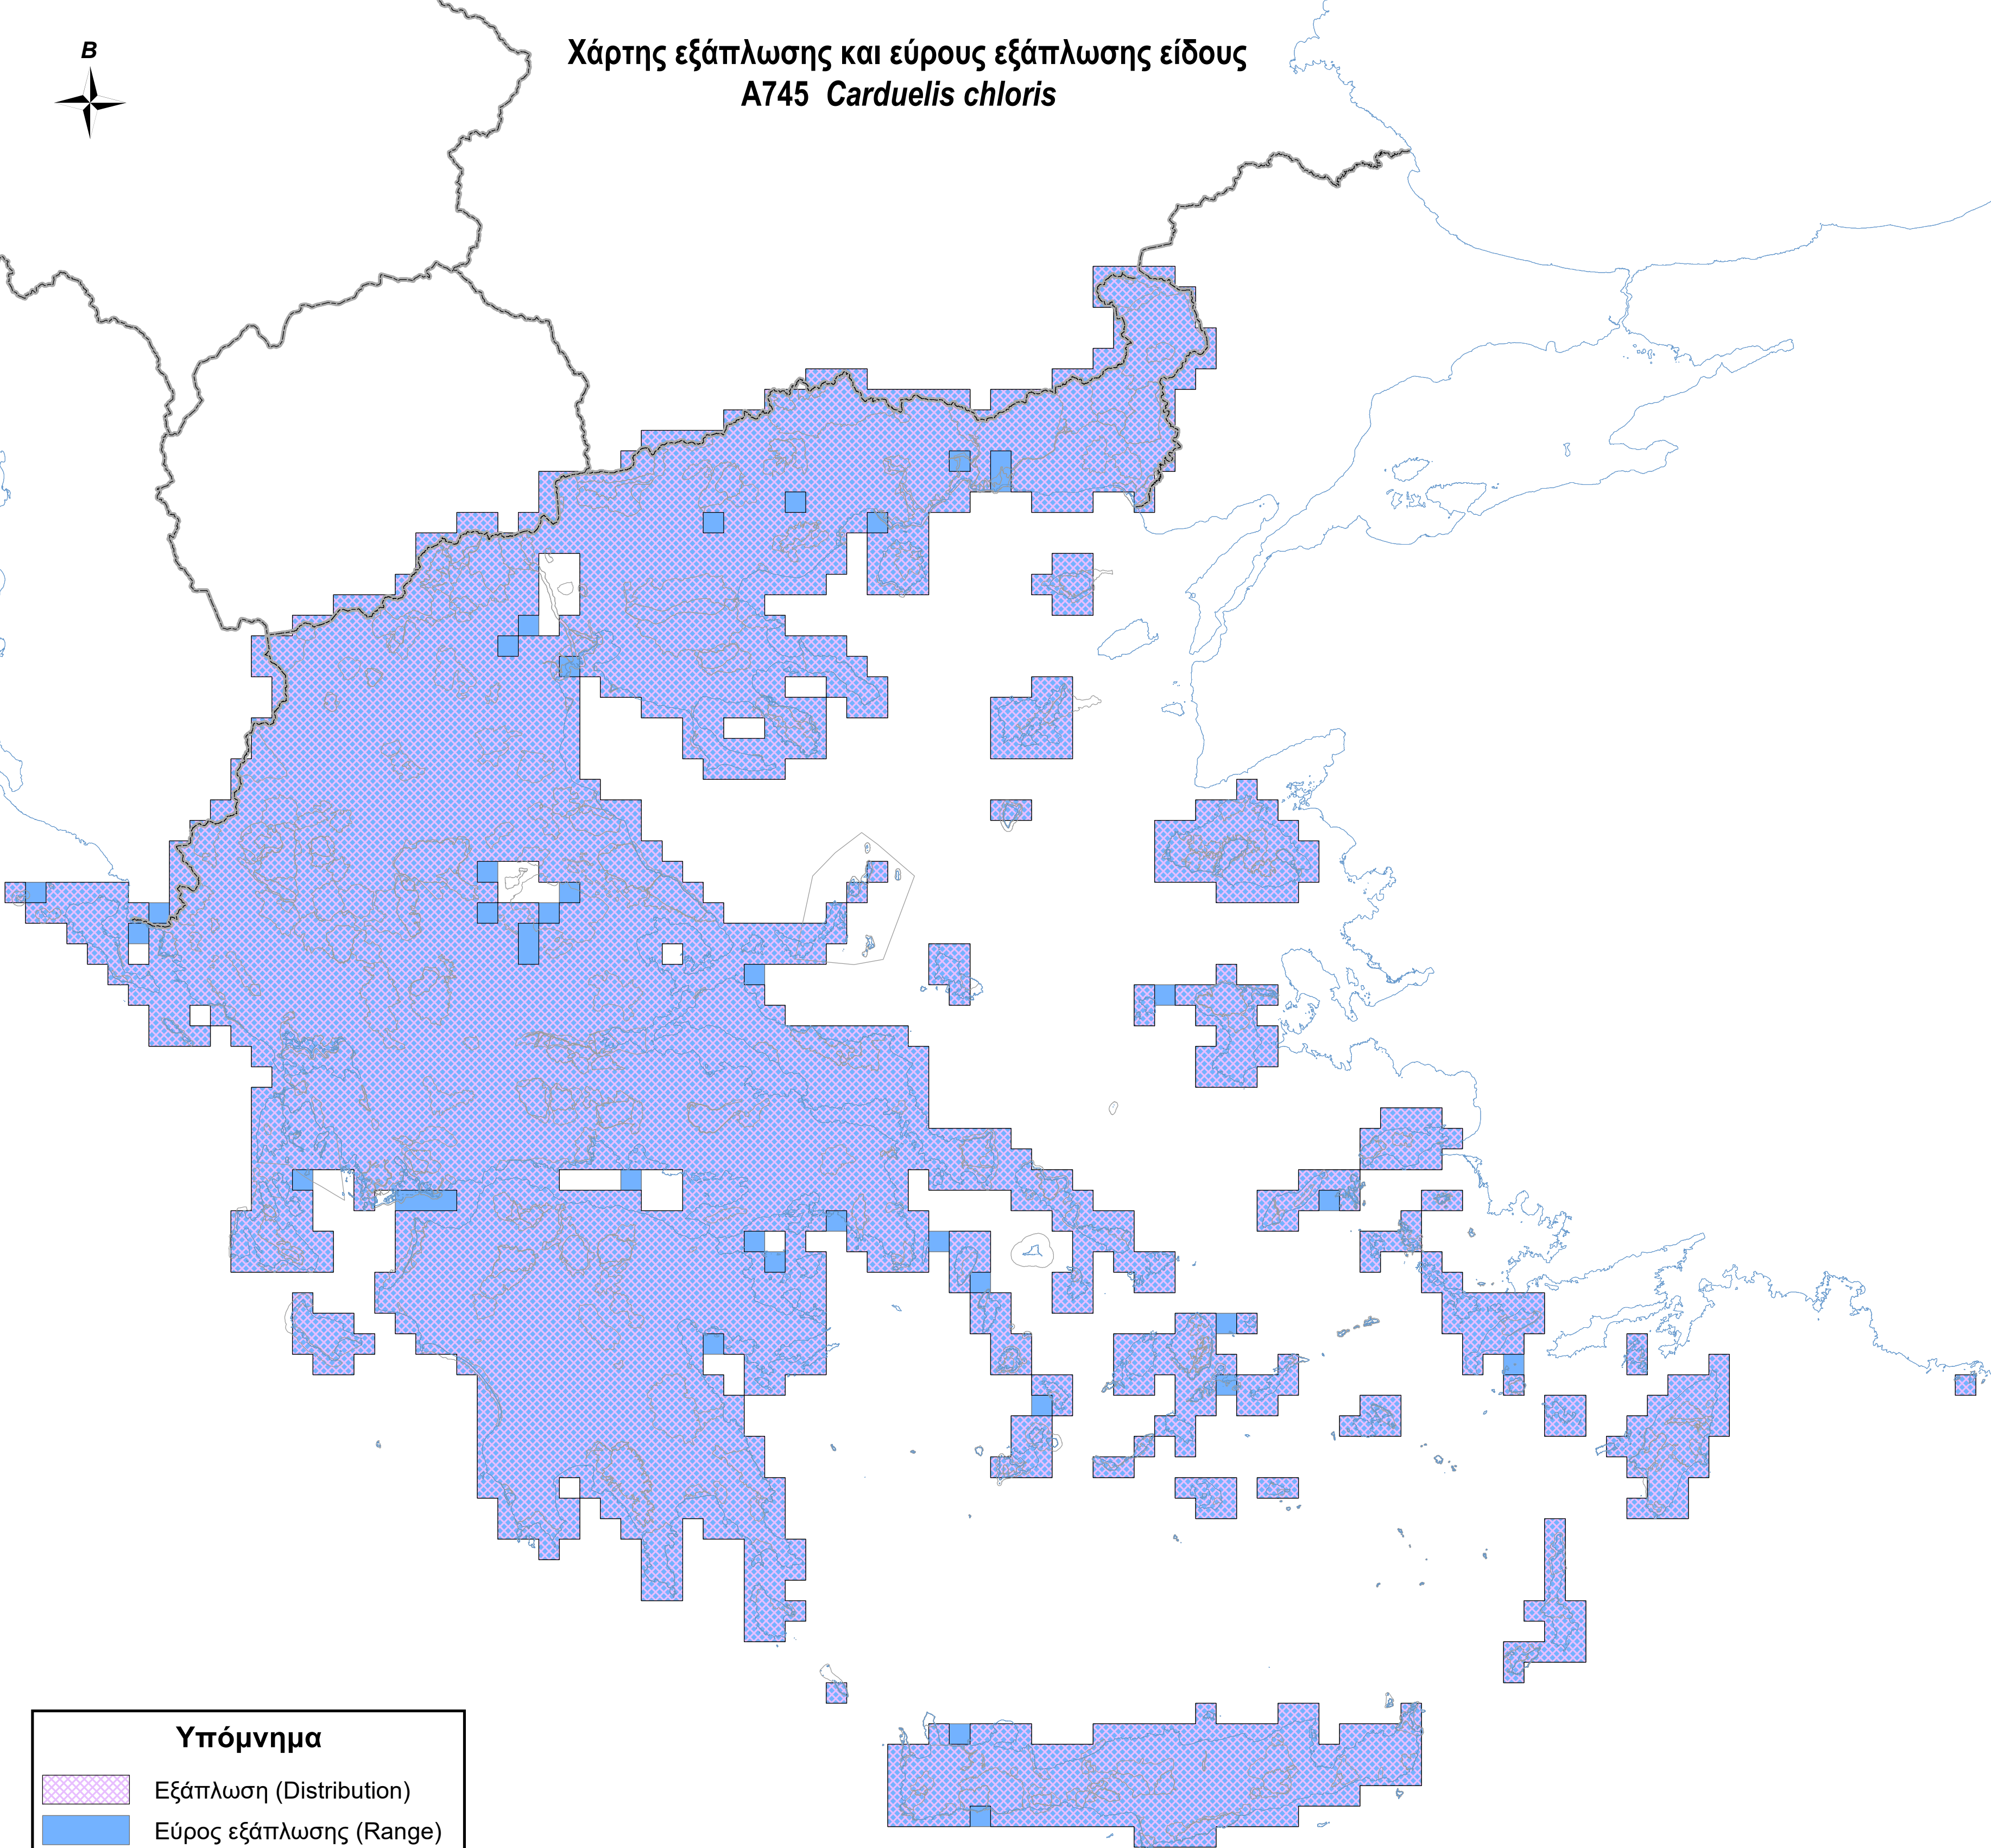

Χάρτης εξάπλωσης και εύρους εξάπλωσης είδους
A745 *Carduelis chloris*

Υπόμνημα

- Εξάπλωση (Distribution)
- Εύρος εξάπλωσης (Range)
- Ορια περιοχών Natura 2000
- Ακτογραμμή
- Σύνορα