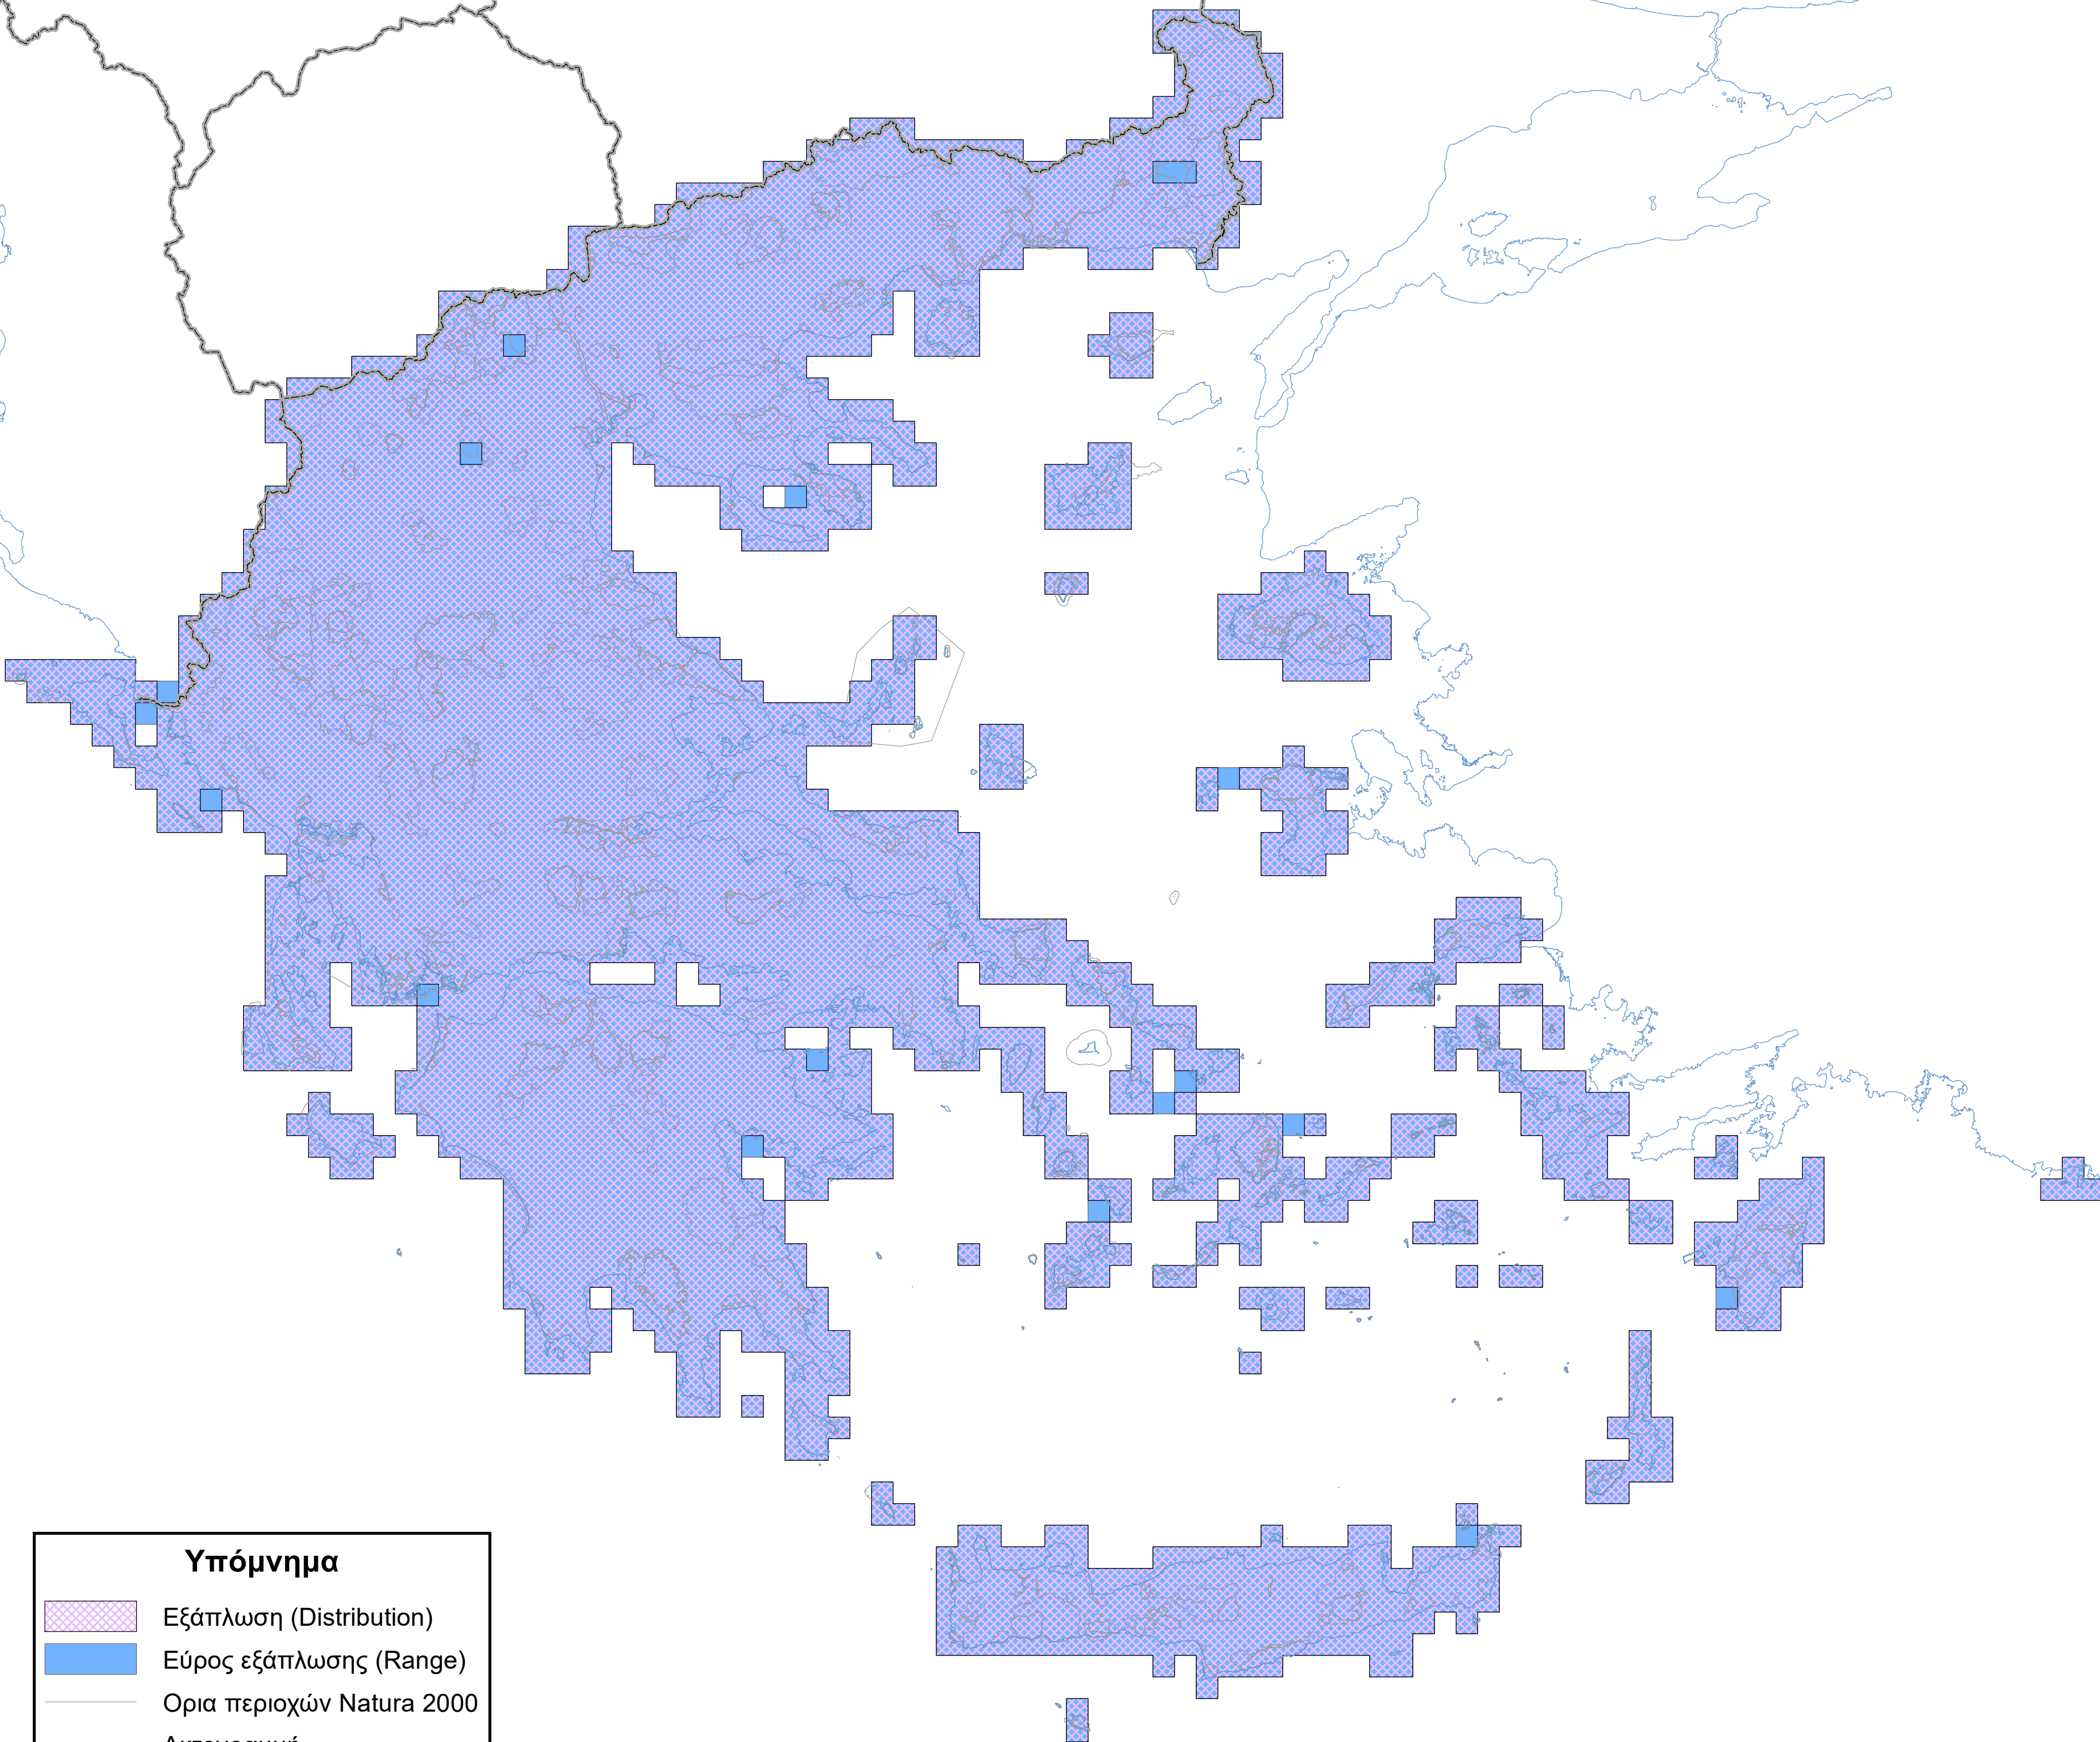

Χάρτης εξάπλωσης και εύρους εξάπλωσης είδους
A742 *Corvus corone cornix*

Υπόμνημα

-  Εξάπλωση (Distribution)
-  Εύρος εξάπλωσης (Range)
-  Ορια περιοχών Natura 2000
-  Ακτογραμμή
-  Σύνορα