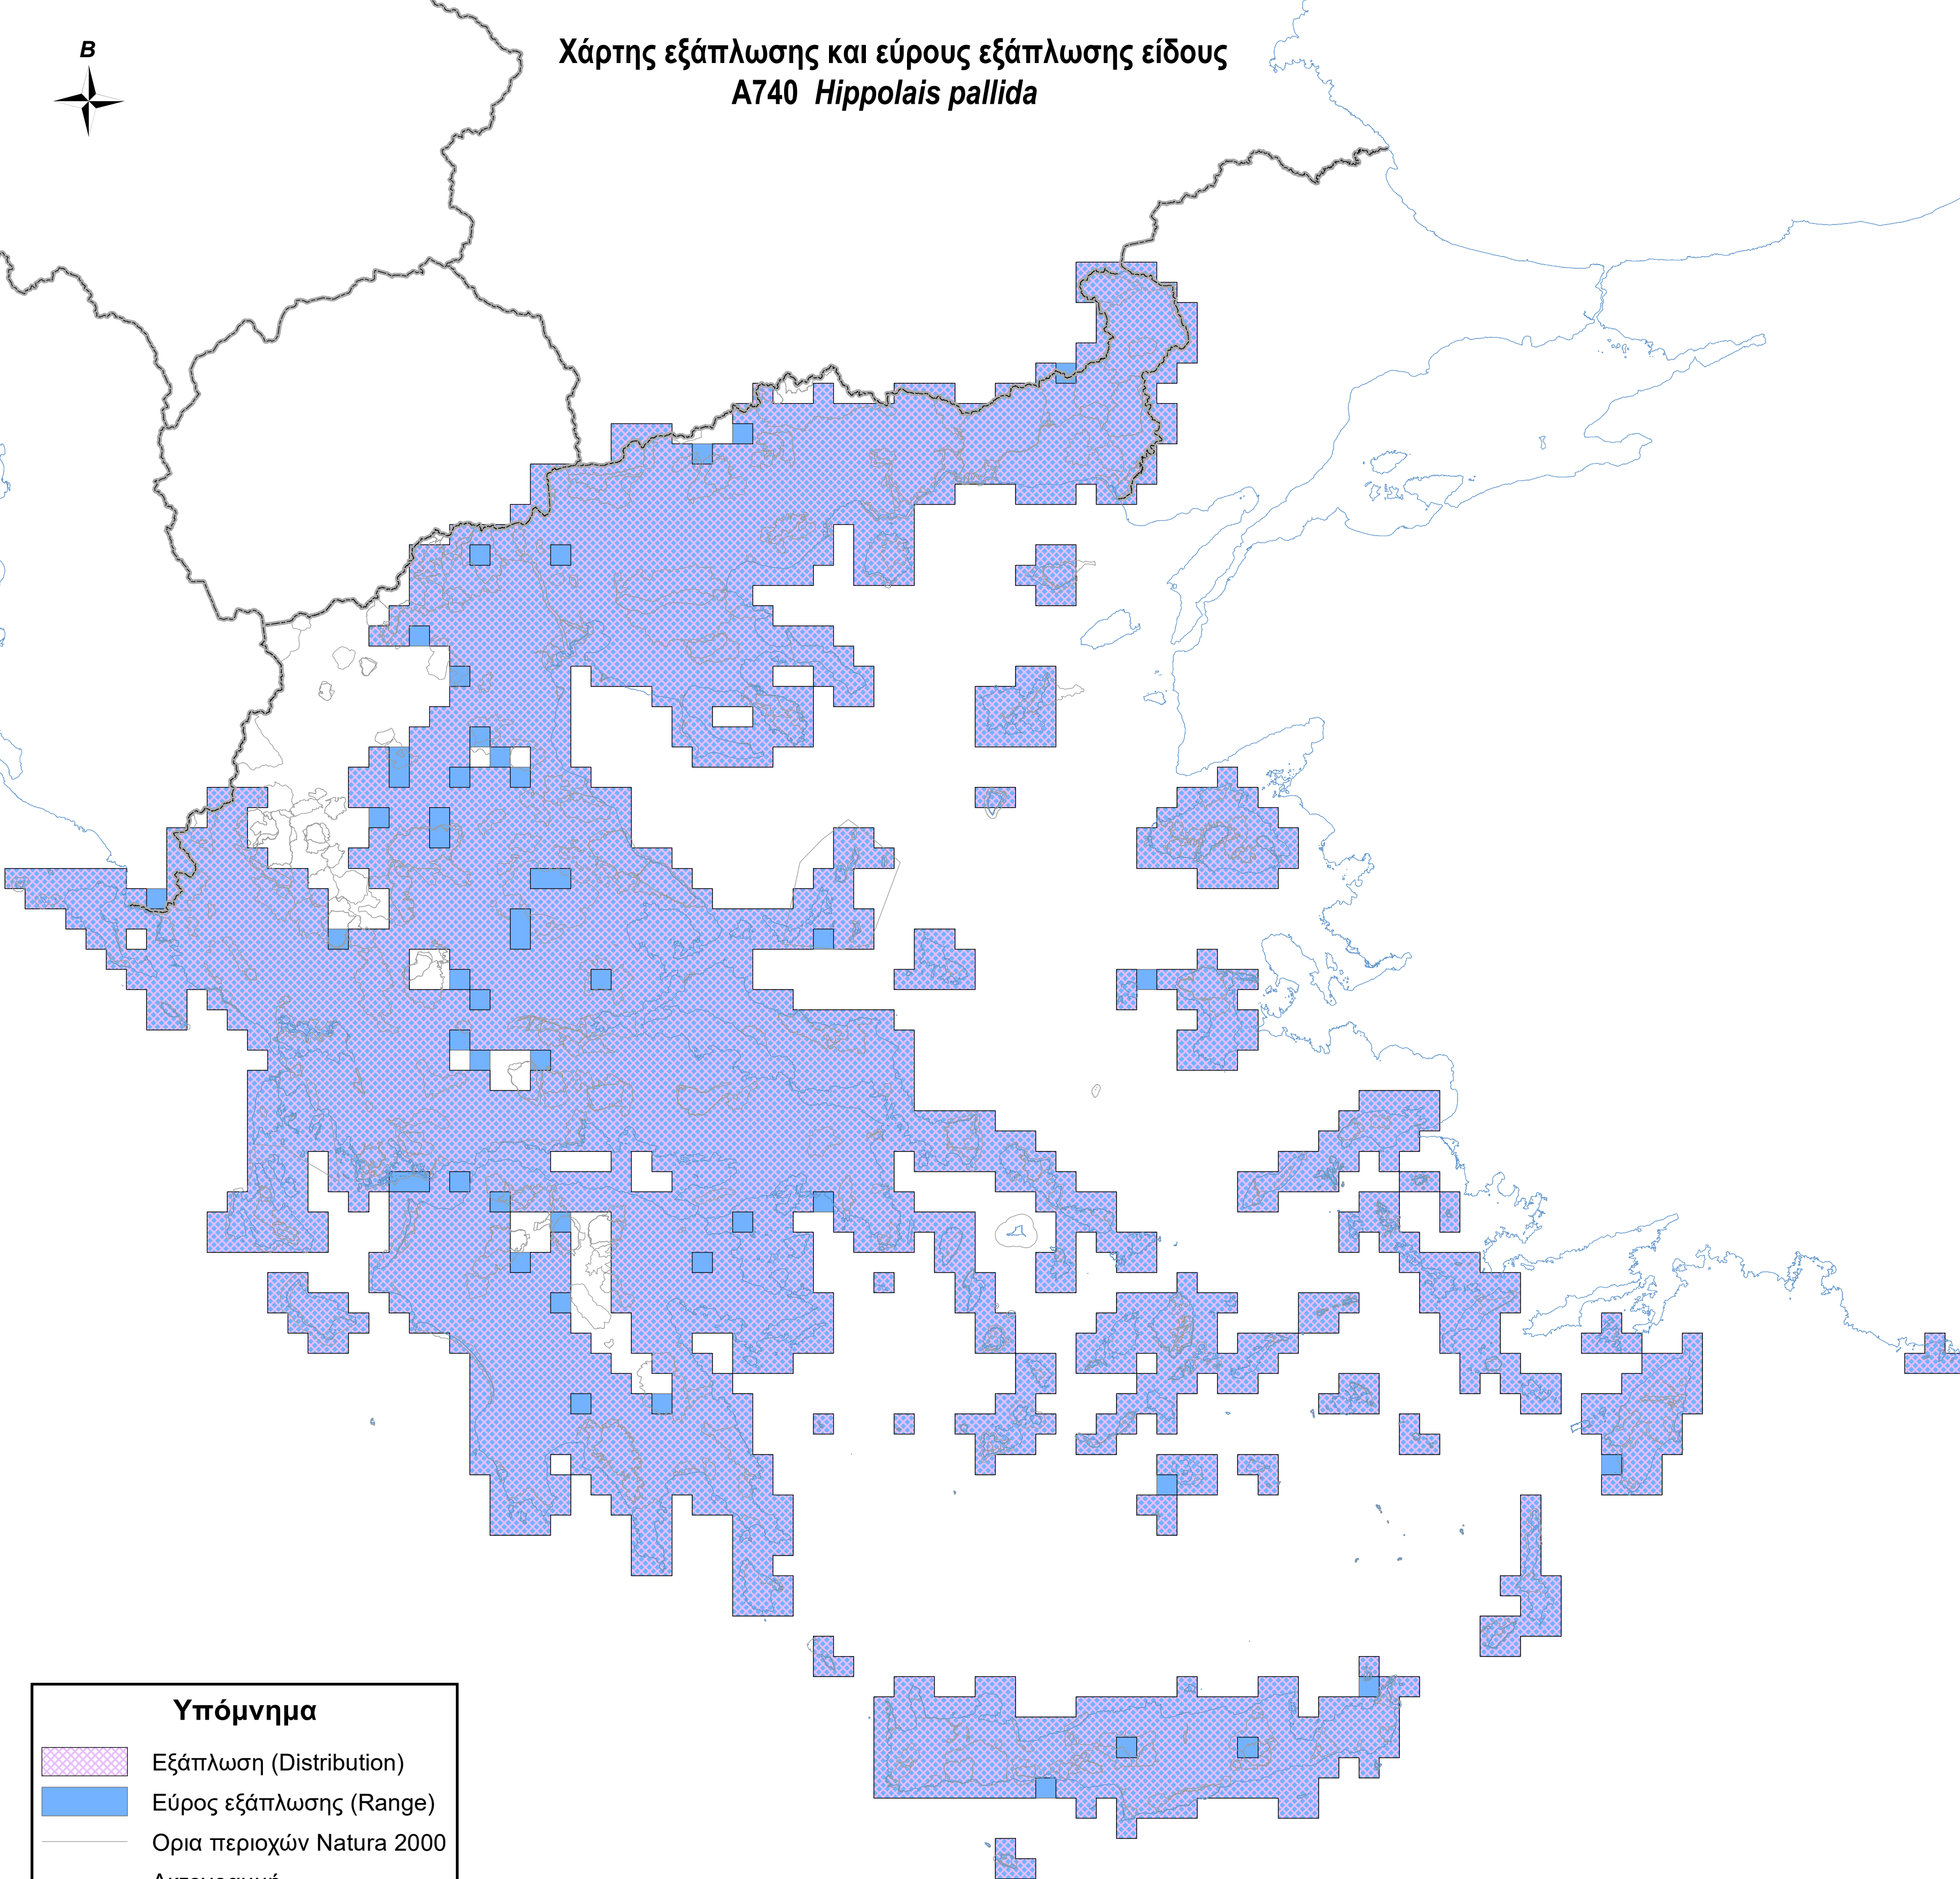

Χάρτης εξάπλωσης και εύρους εξάπλωσης είδους
A740 *Hippolais pallida*

Υπόμνημα

-  Εξάπλωση (Distribution)
-  Εύρος εξάπλωσης (Range)
-  Ορια περιοχών Natura 2000
-  Ακτογραμμή
-  Σύνορα