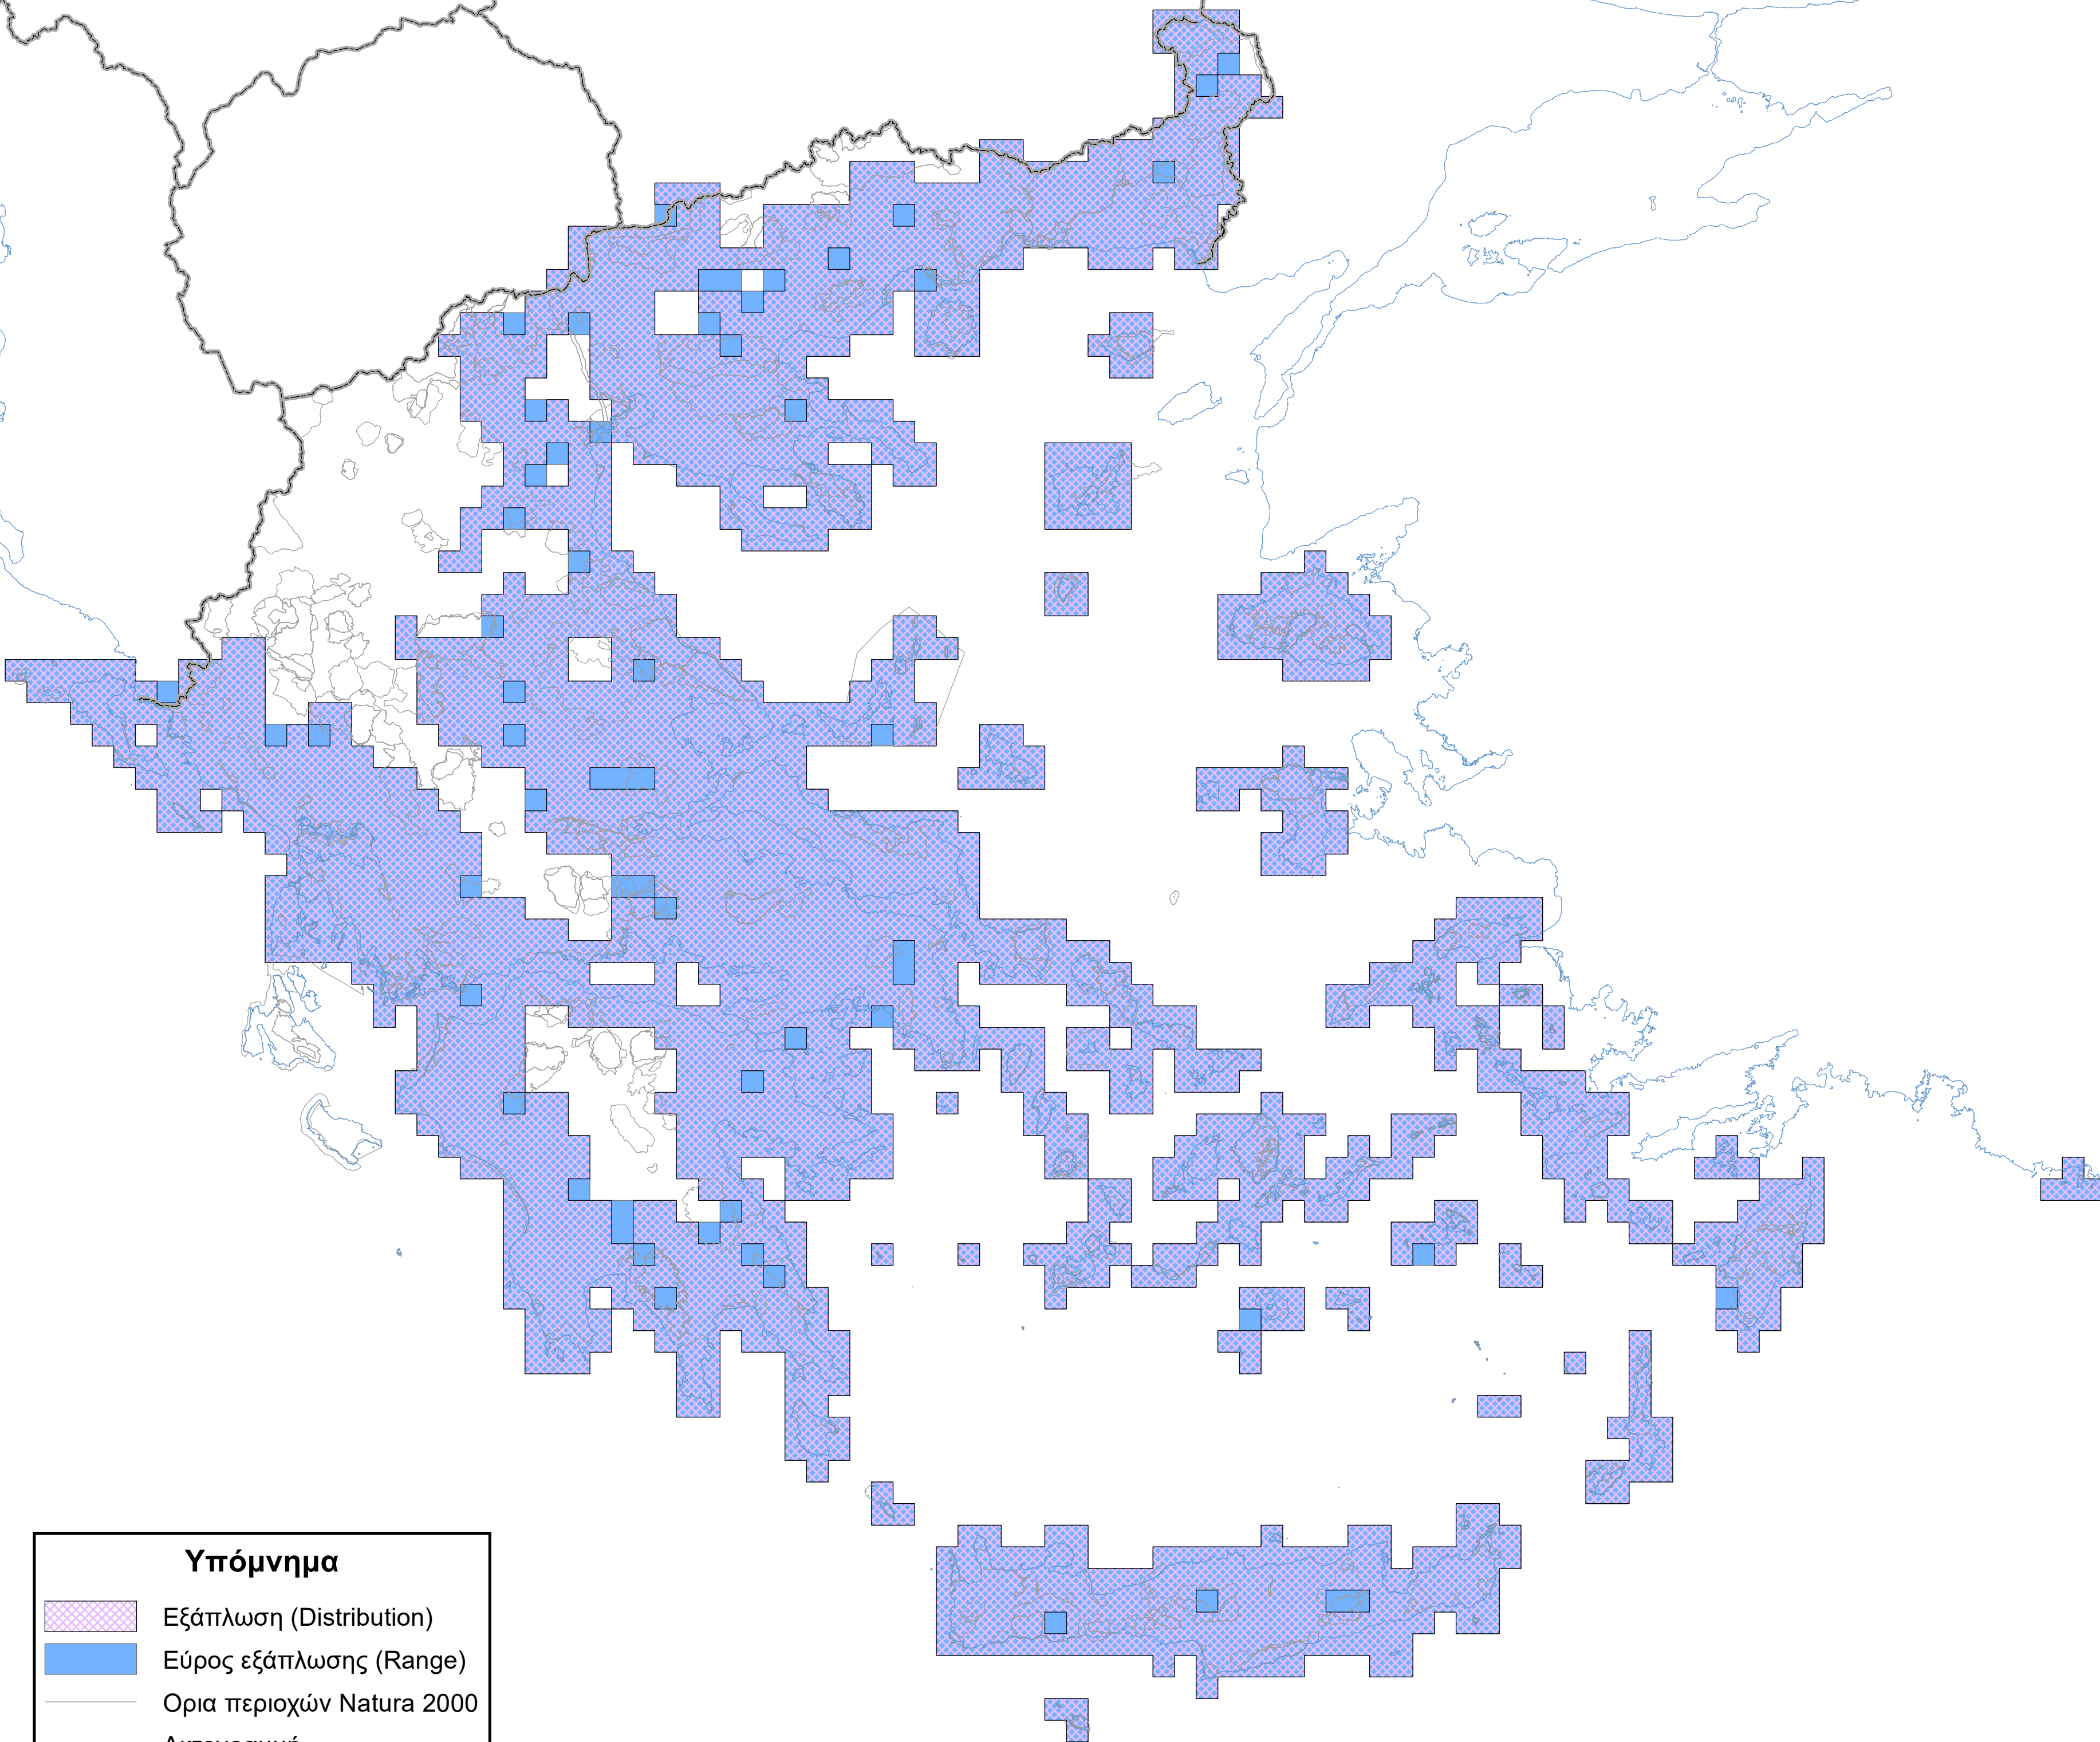

Χάρτης εξάπλωσης και εύρους εξάπλωσης είδους
A739 *Erythropygia galactotes*

Υπόμνημα

-  Εξάπλωση (Distribution)
-  Εύρος εξάπλωσης (Range)
-  Ορια περιοχών Natura 2000
-  Ακτογραμμή
-  Σύνορα