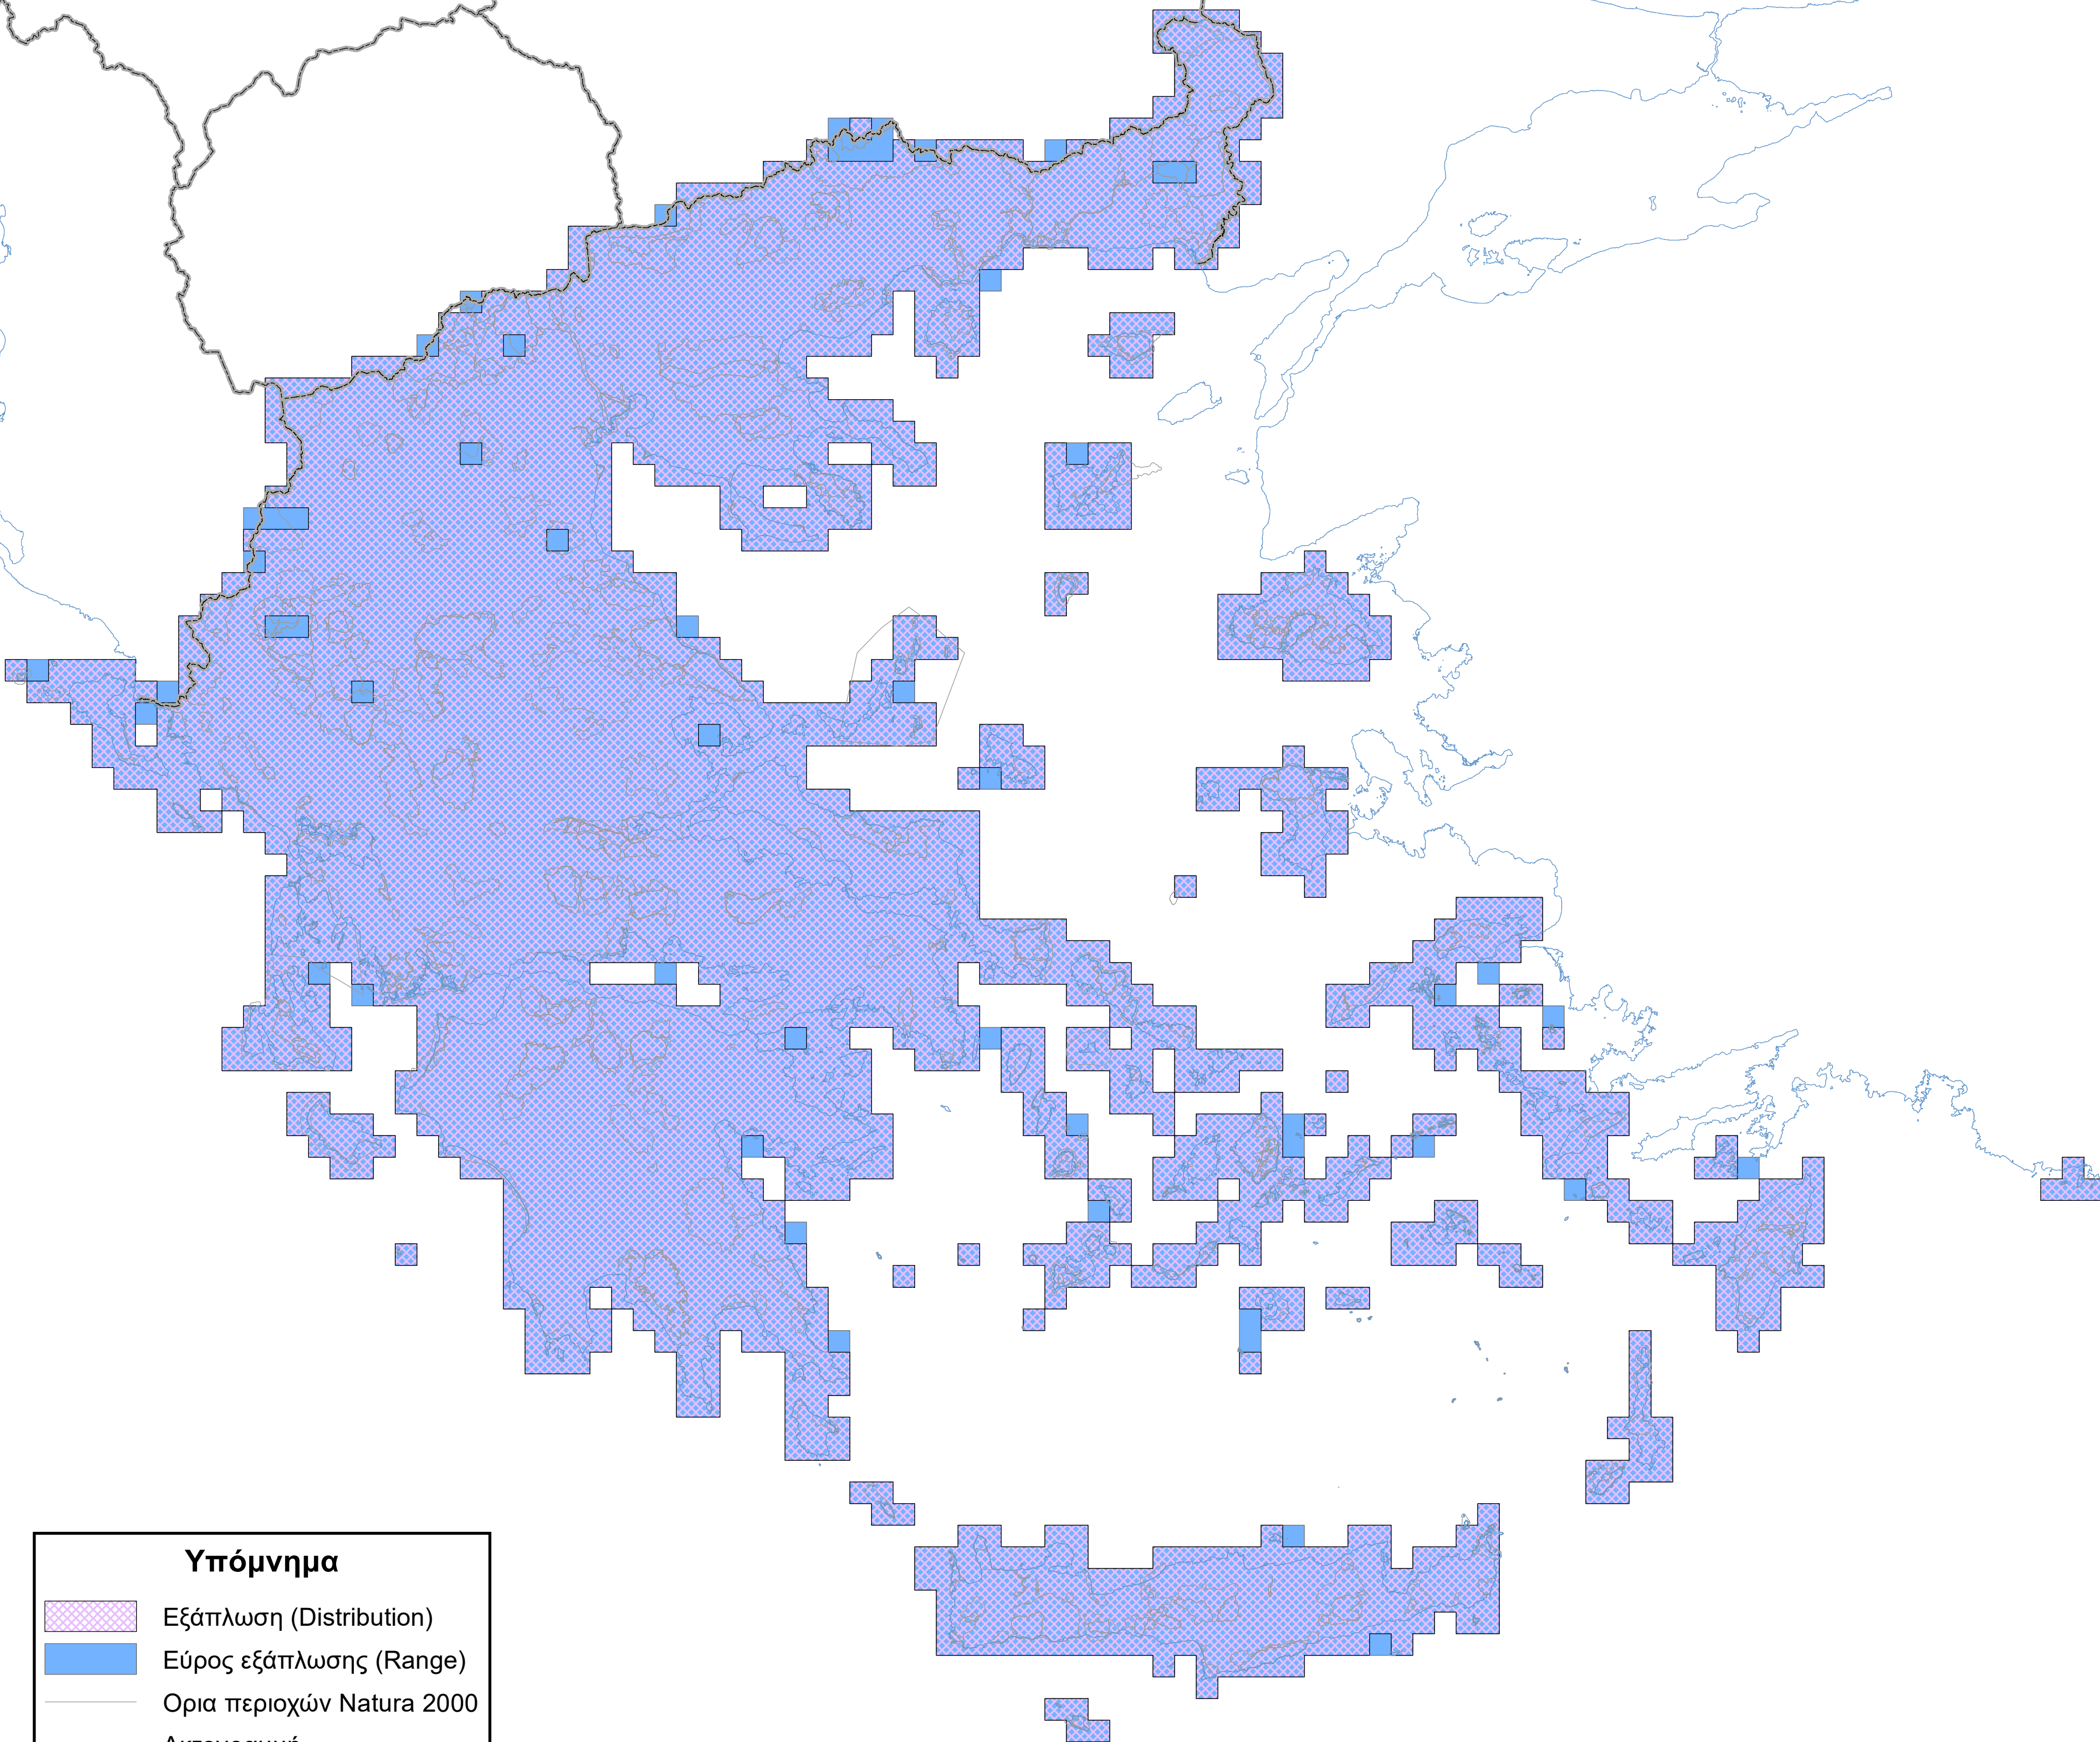

Χάρτης εξάπλωσης και εύρους εξάπλωσης είδους
A738 *Delichon urbicum*

Υπόμνημα

-  Εξάπλωση (Distribution)
-  Εύρος εξάπλωσης (Range)
-  Ορια περιοχών Natura 2000
-  Ακτογραμμή
-  Σύνορα