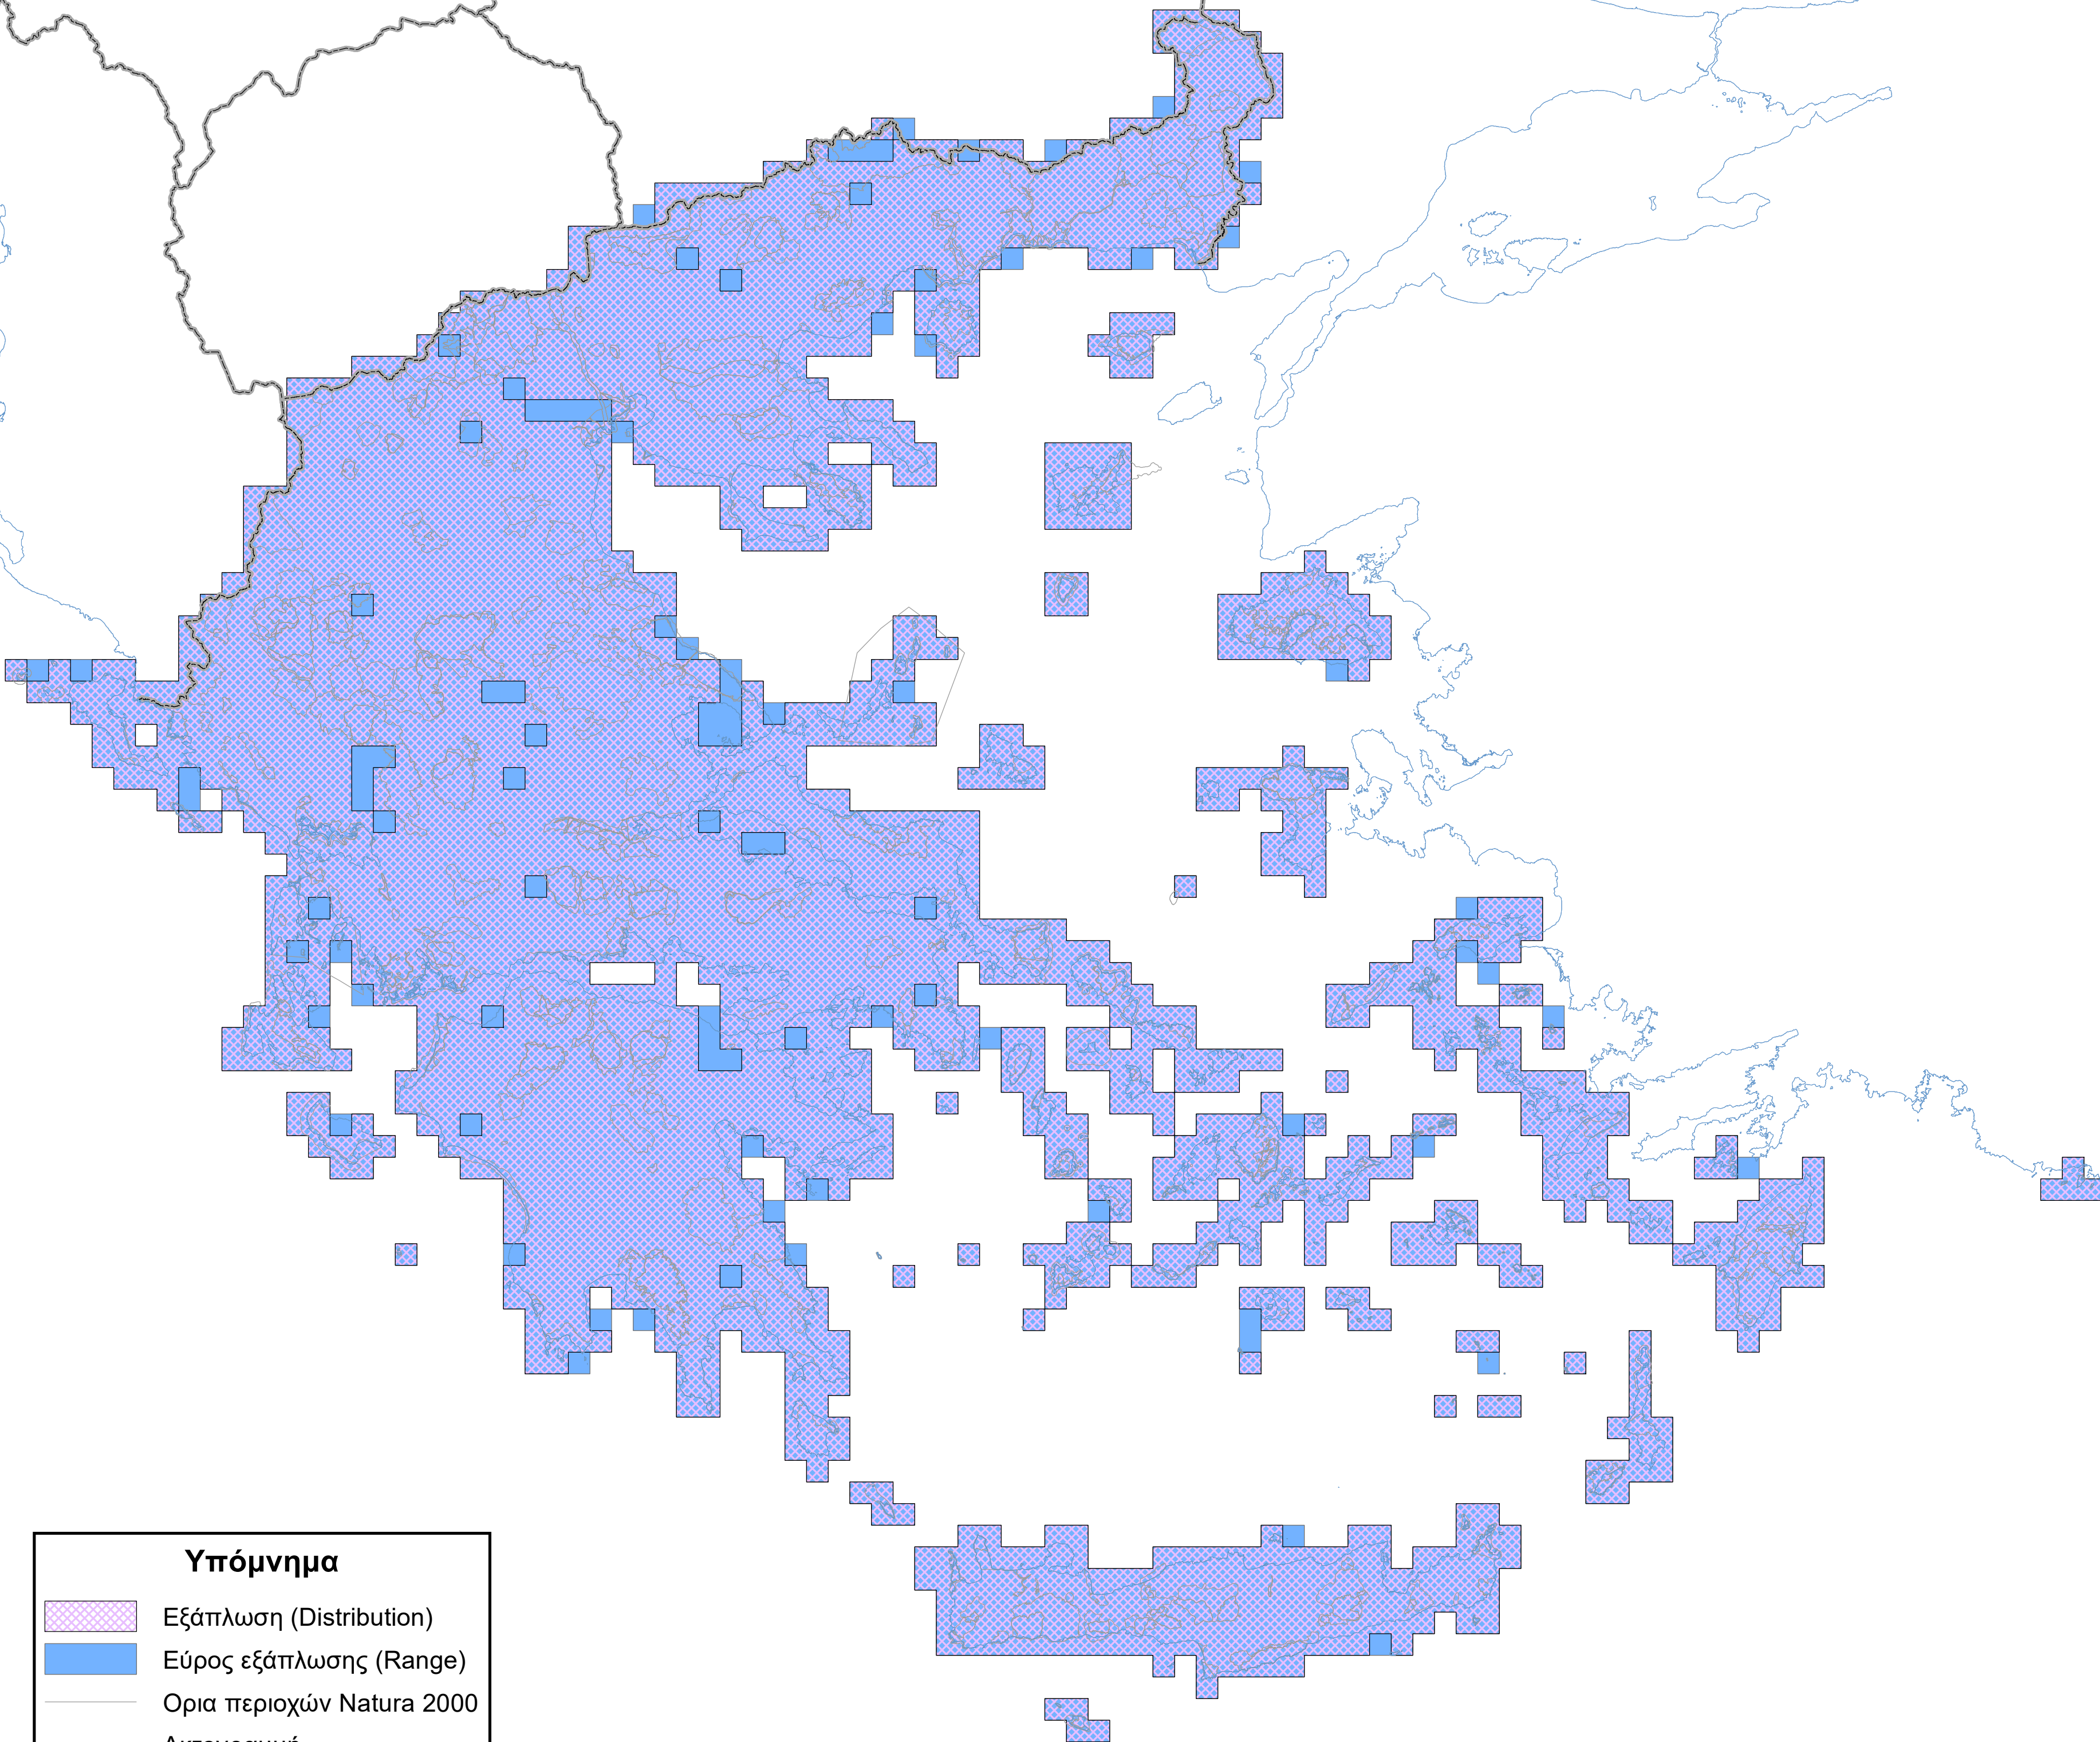

Χάρτης εξάπλωσης και εύρους εξάπλωσης είδους  
A737 *Hirundo rupestris*

**Υπόμνημα**

-  Εξάπλωση (Distribution)
-  Εύρος εξάπλωσης (Range)
-  Ορια περιοχών Natura 2000
-  Ακτογραμμή
-  Σύνορα