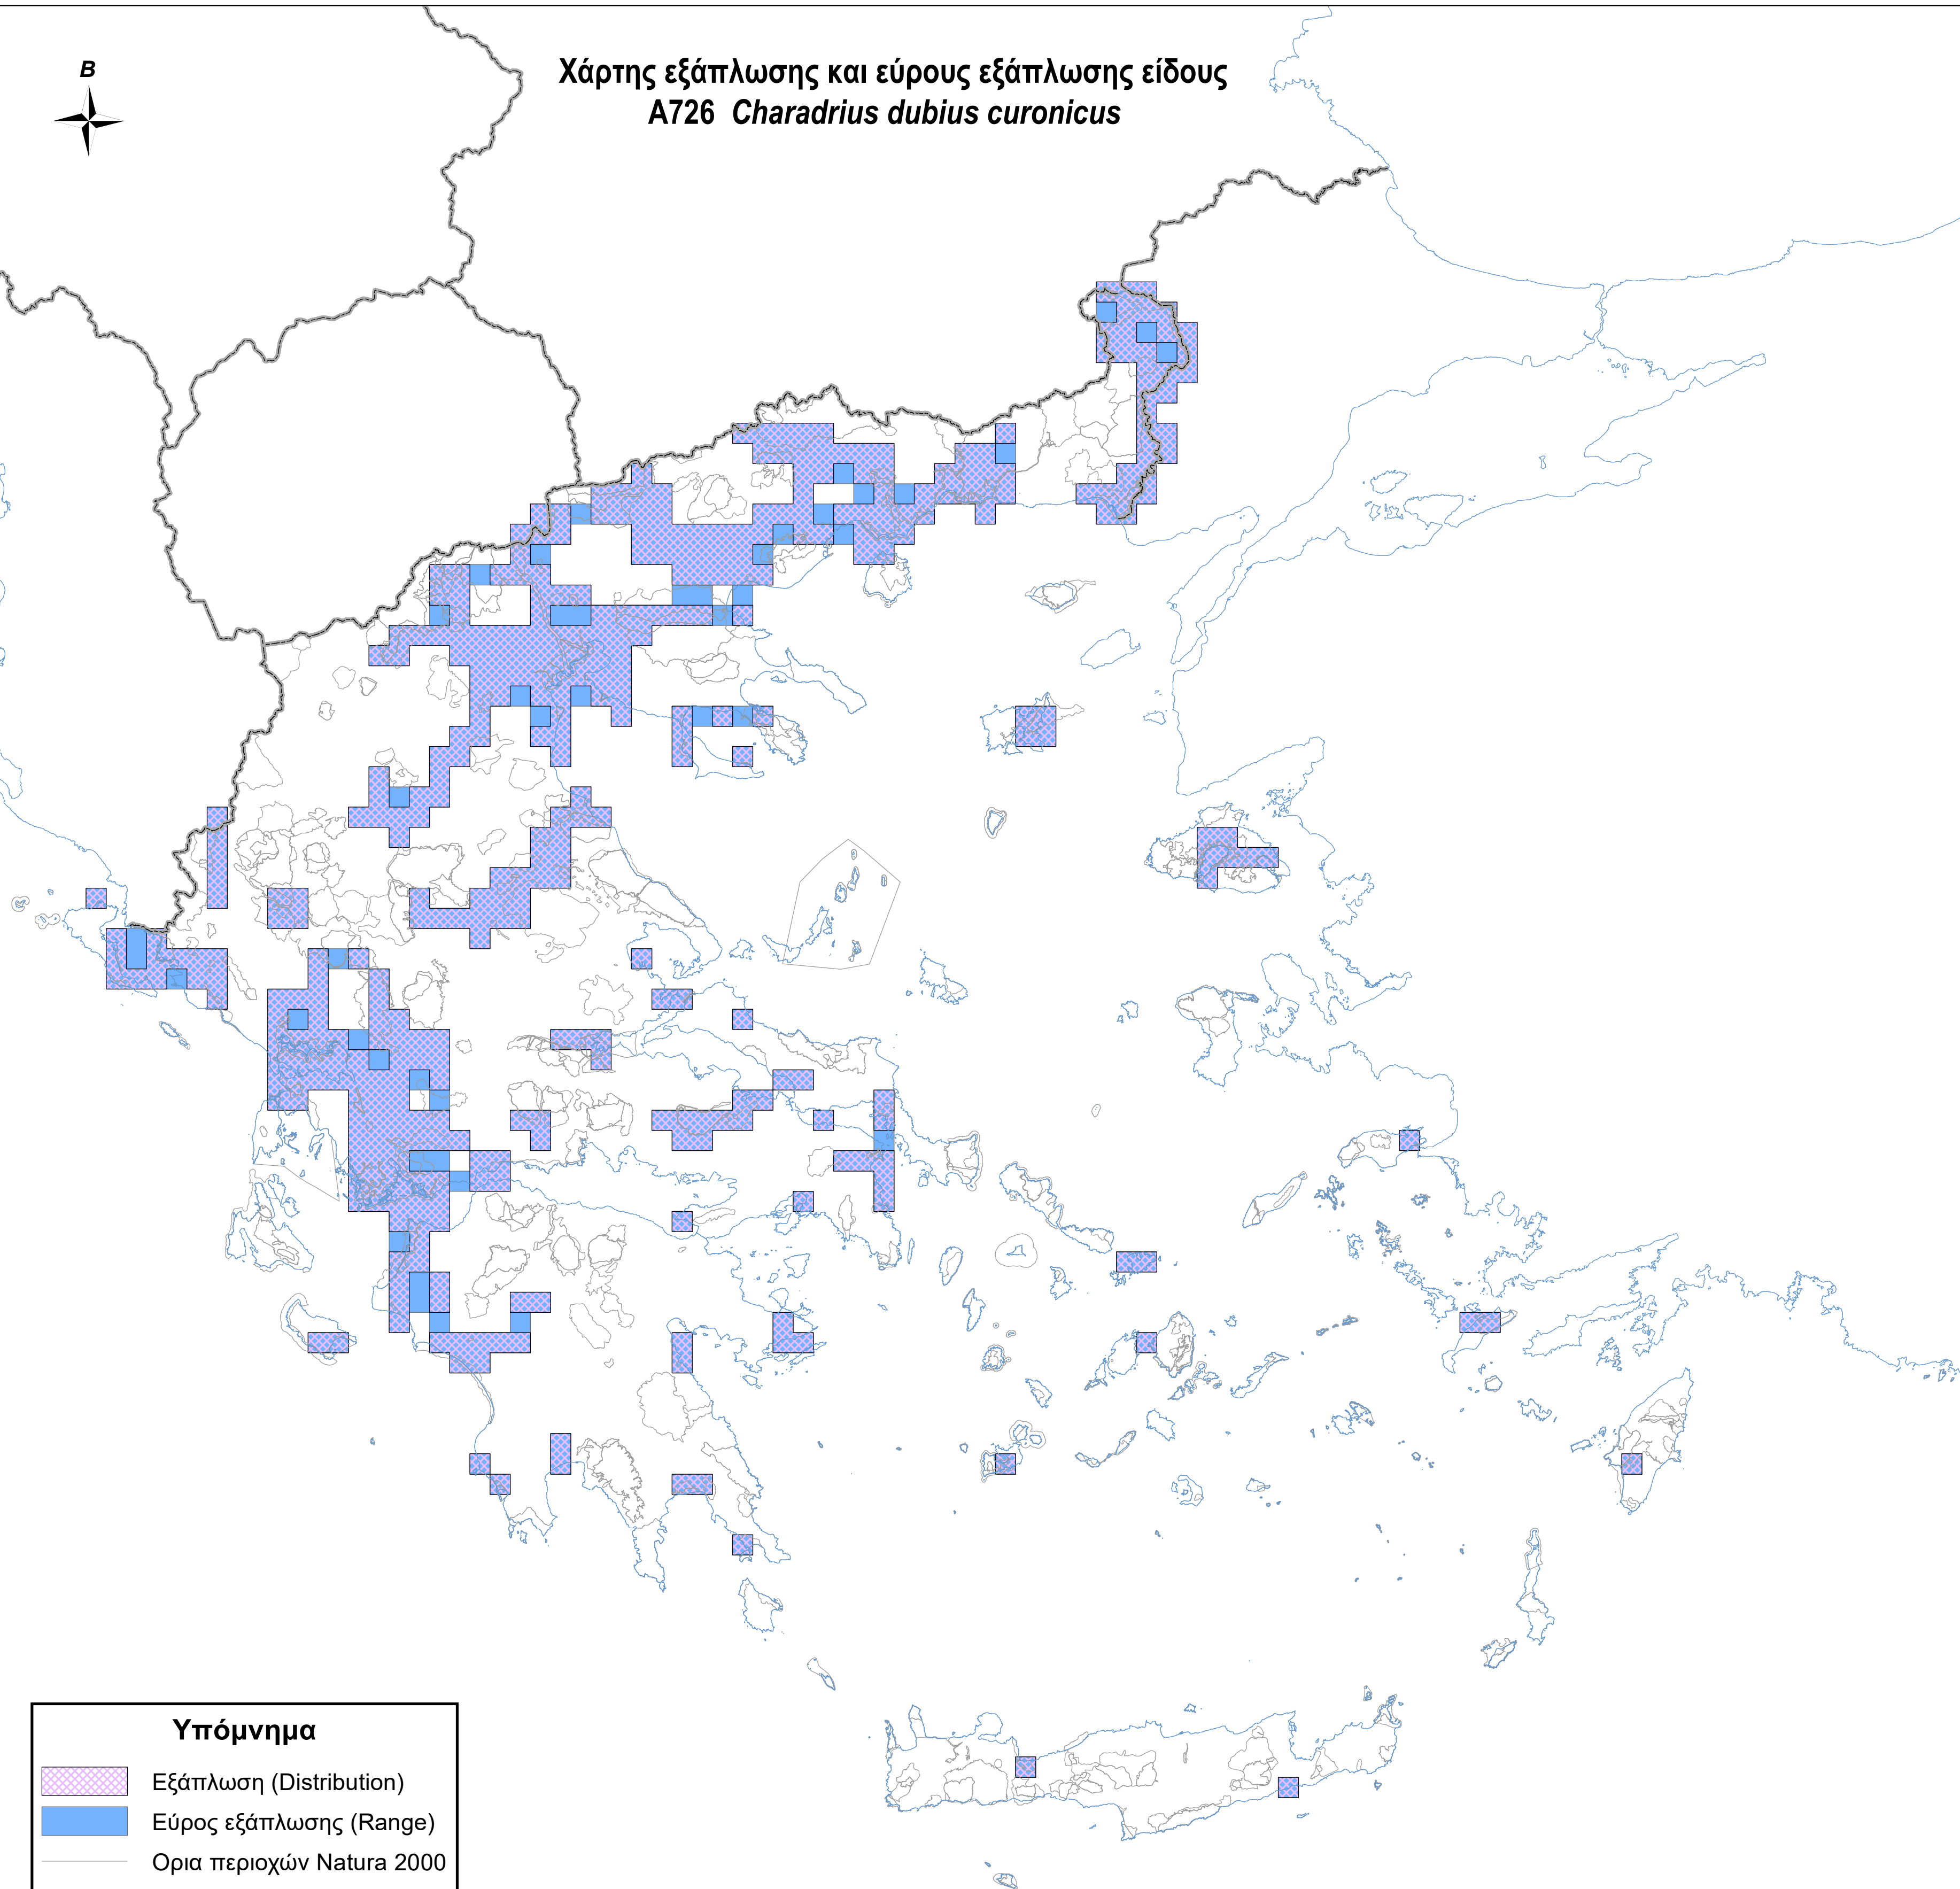

Χάρτης εξάπλωσης και εύρους εξάπλωσης είδους
A726 *Charadrius dubius curonicus*

Υπόμνημα

-  Εξάπλωση (Distribution)
-  Εύρος εξάπλωσης (Range)
-  Ορια περιοχών Natura 2000
-  Ακτογραμμή
-  Σύνορα