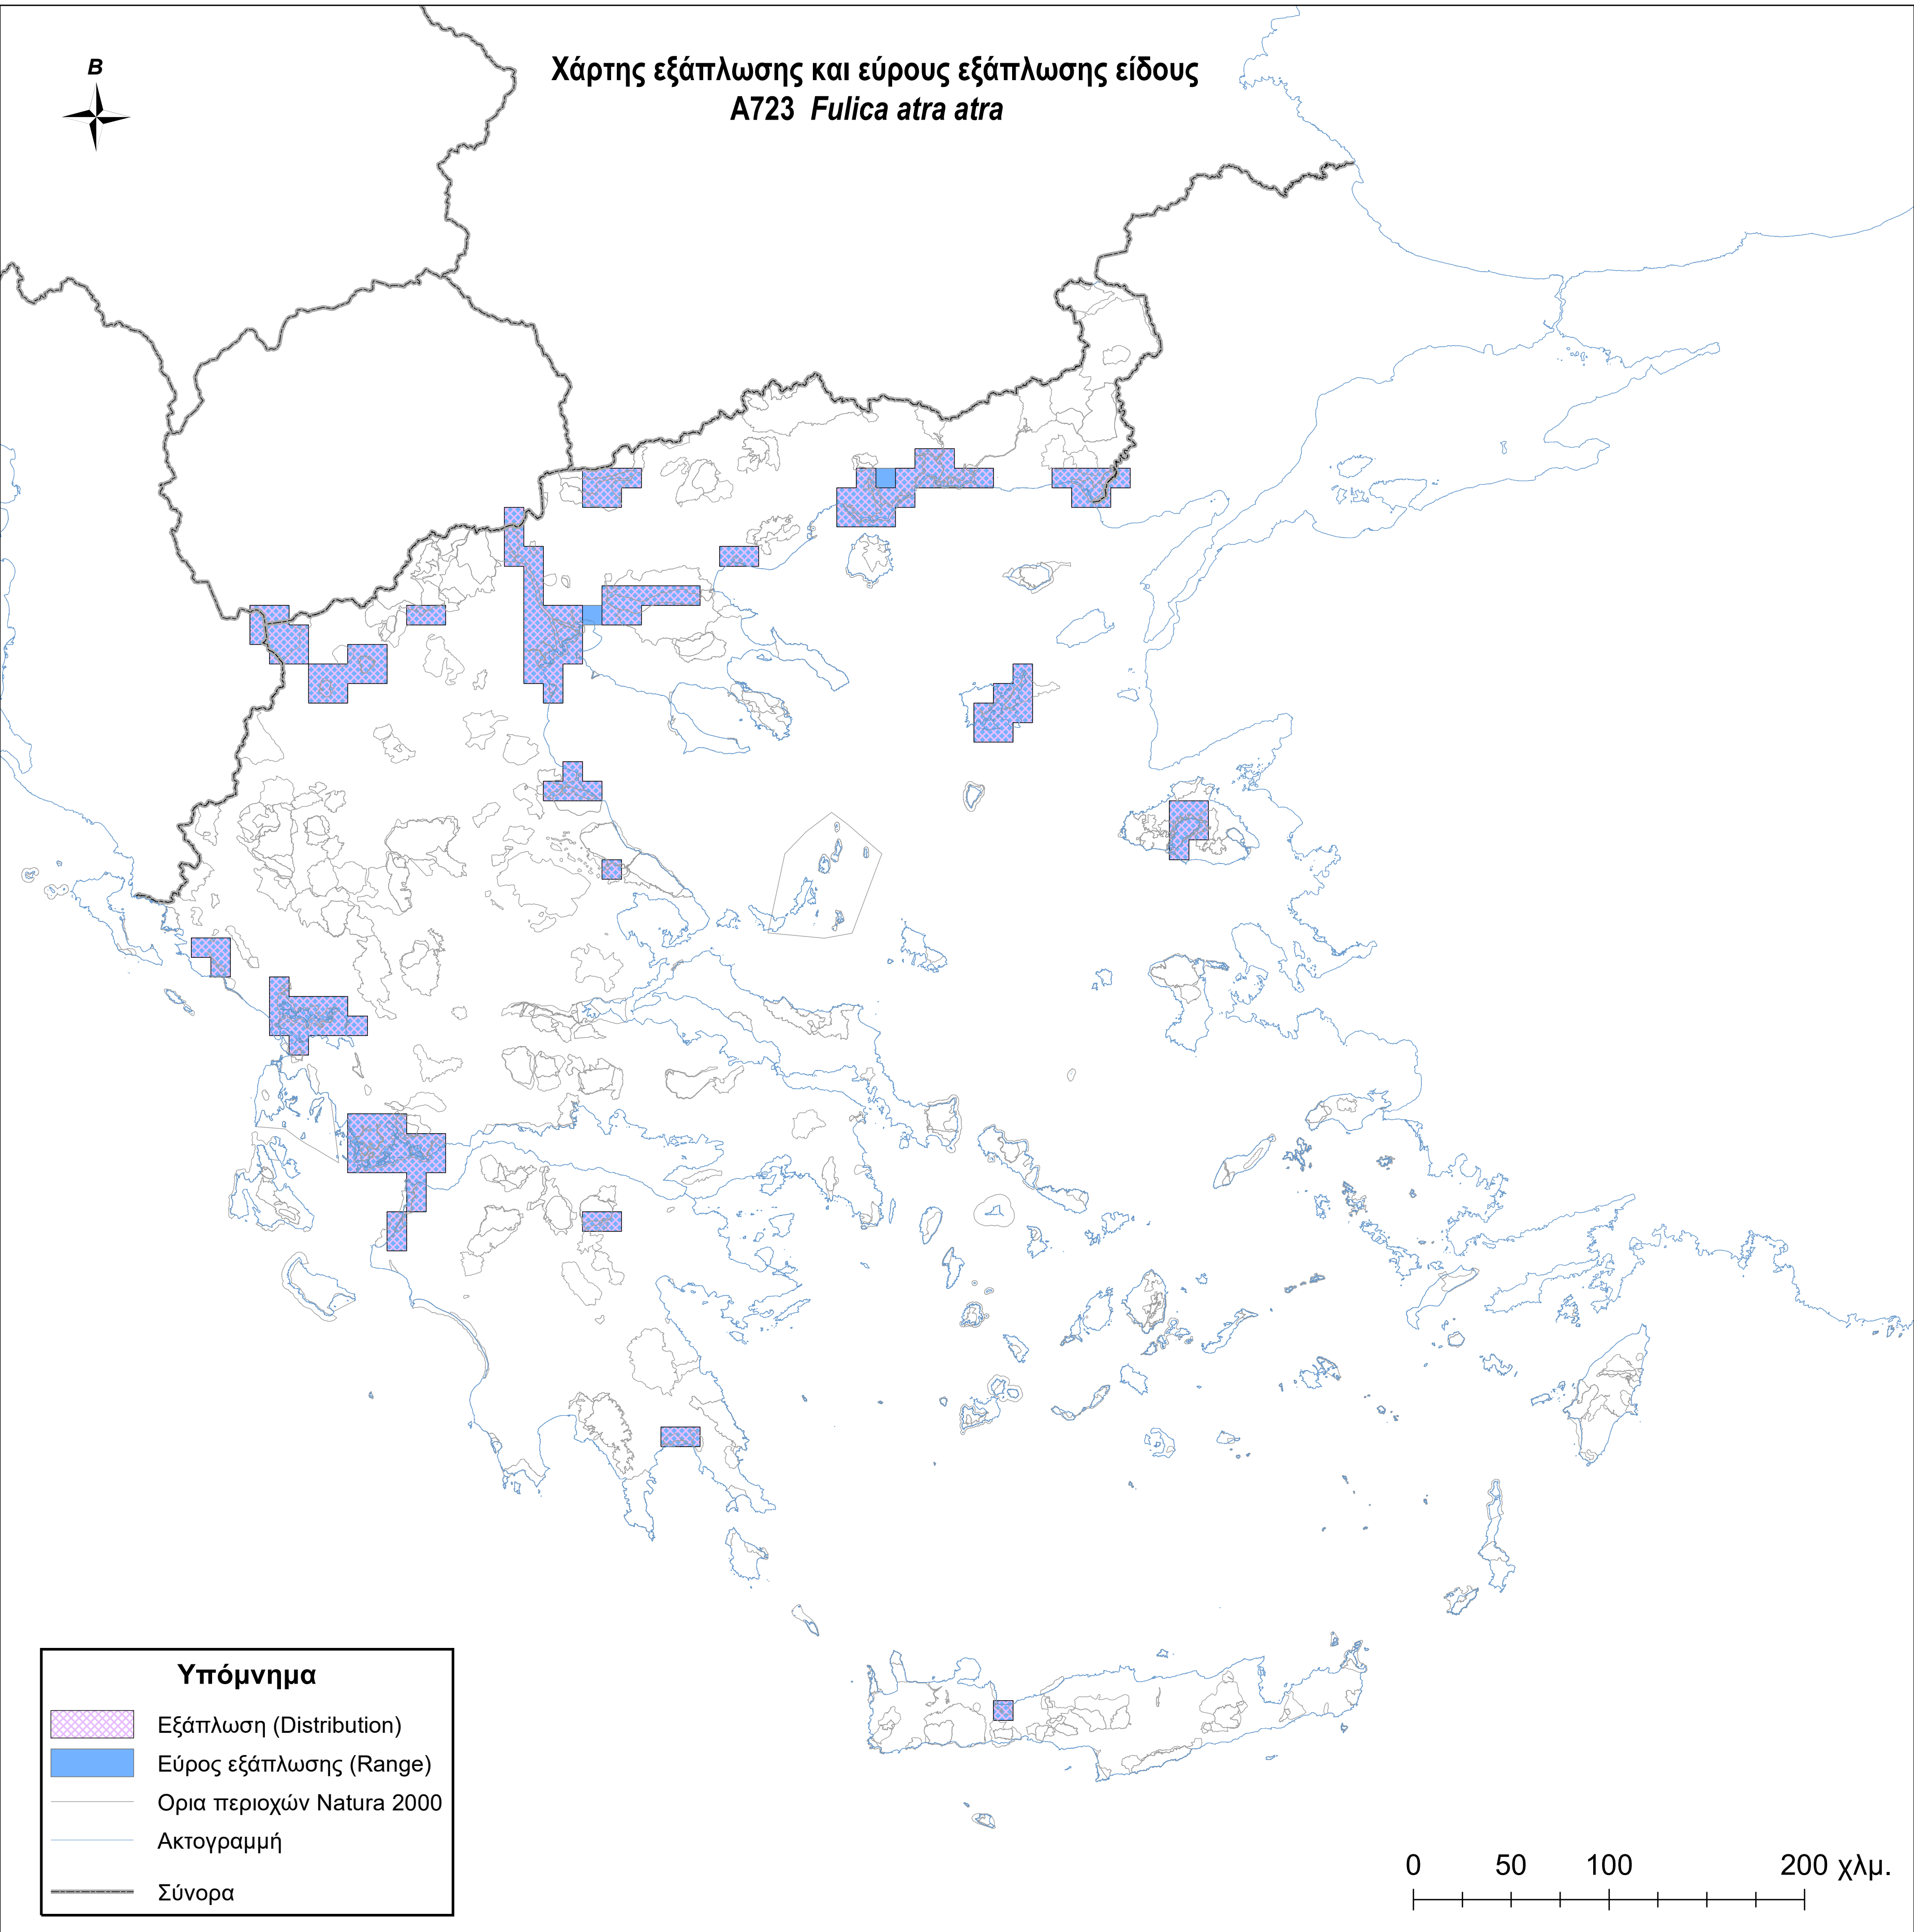

Χάρτης εξάπλωσης και εύρους εξάπλωσης είδους
A723 *Fulica atra atra*

Υπόμνημα

-  Εξάπλωση (Distribution)
-  Εύρος εξάπλωσης (Range)
-  Ορια περιοχών Natura 2000
-  Ακτογραμμή
-  Σύνορα