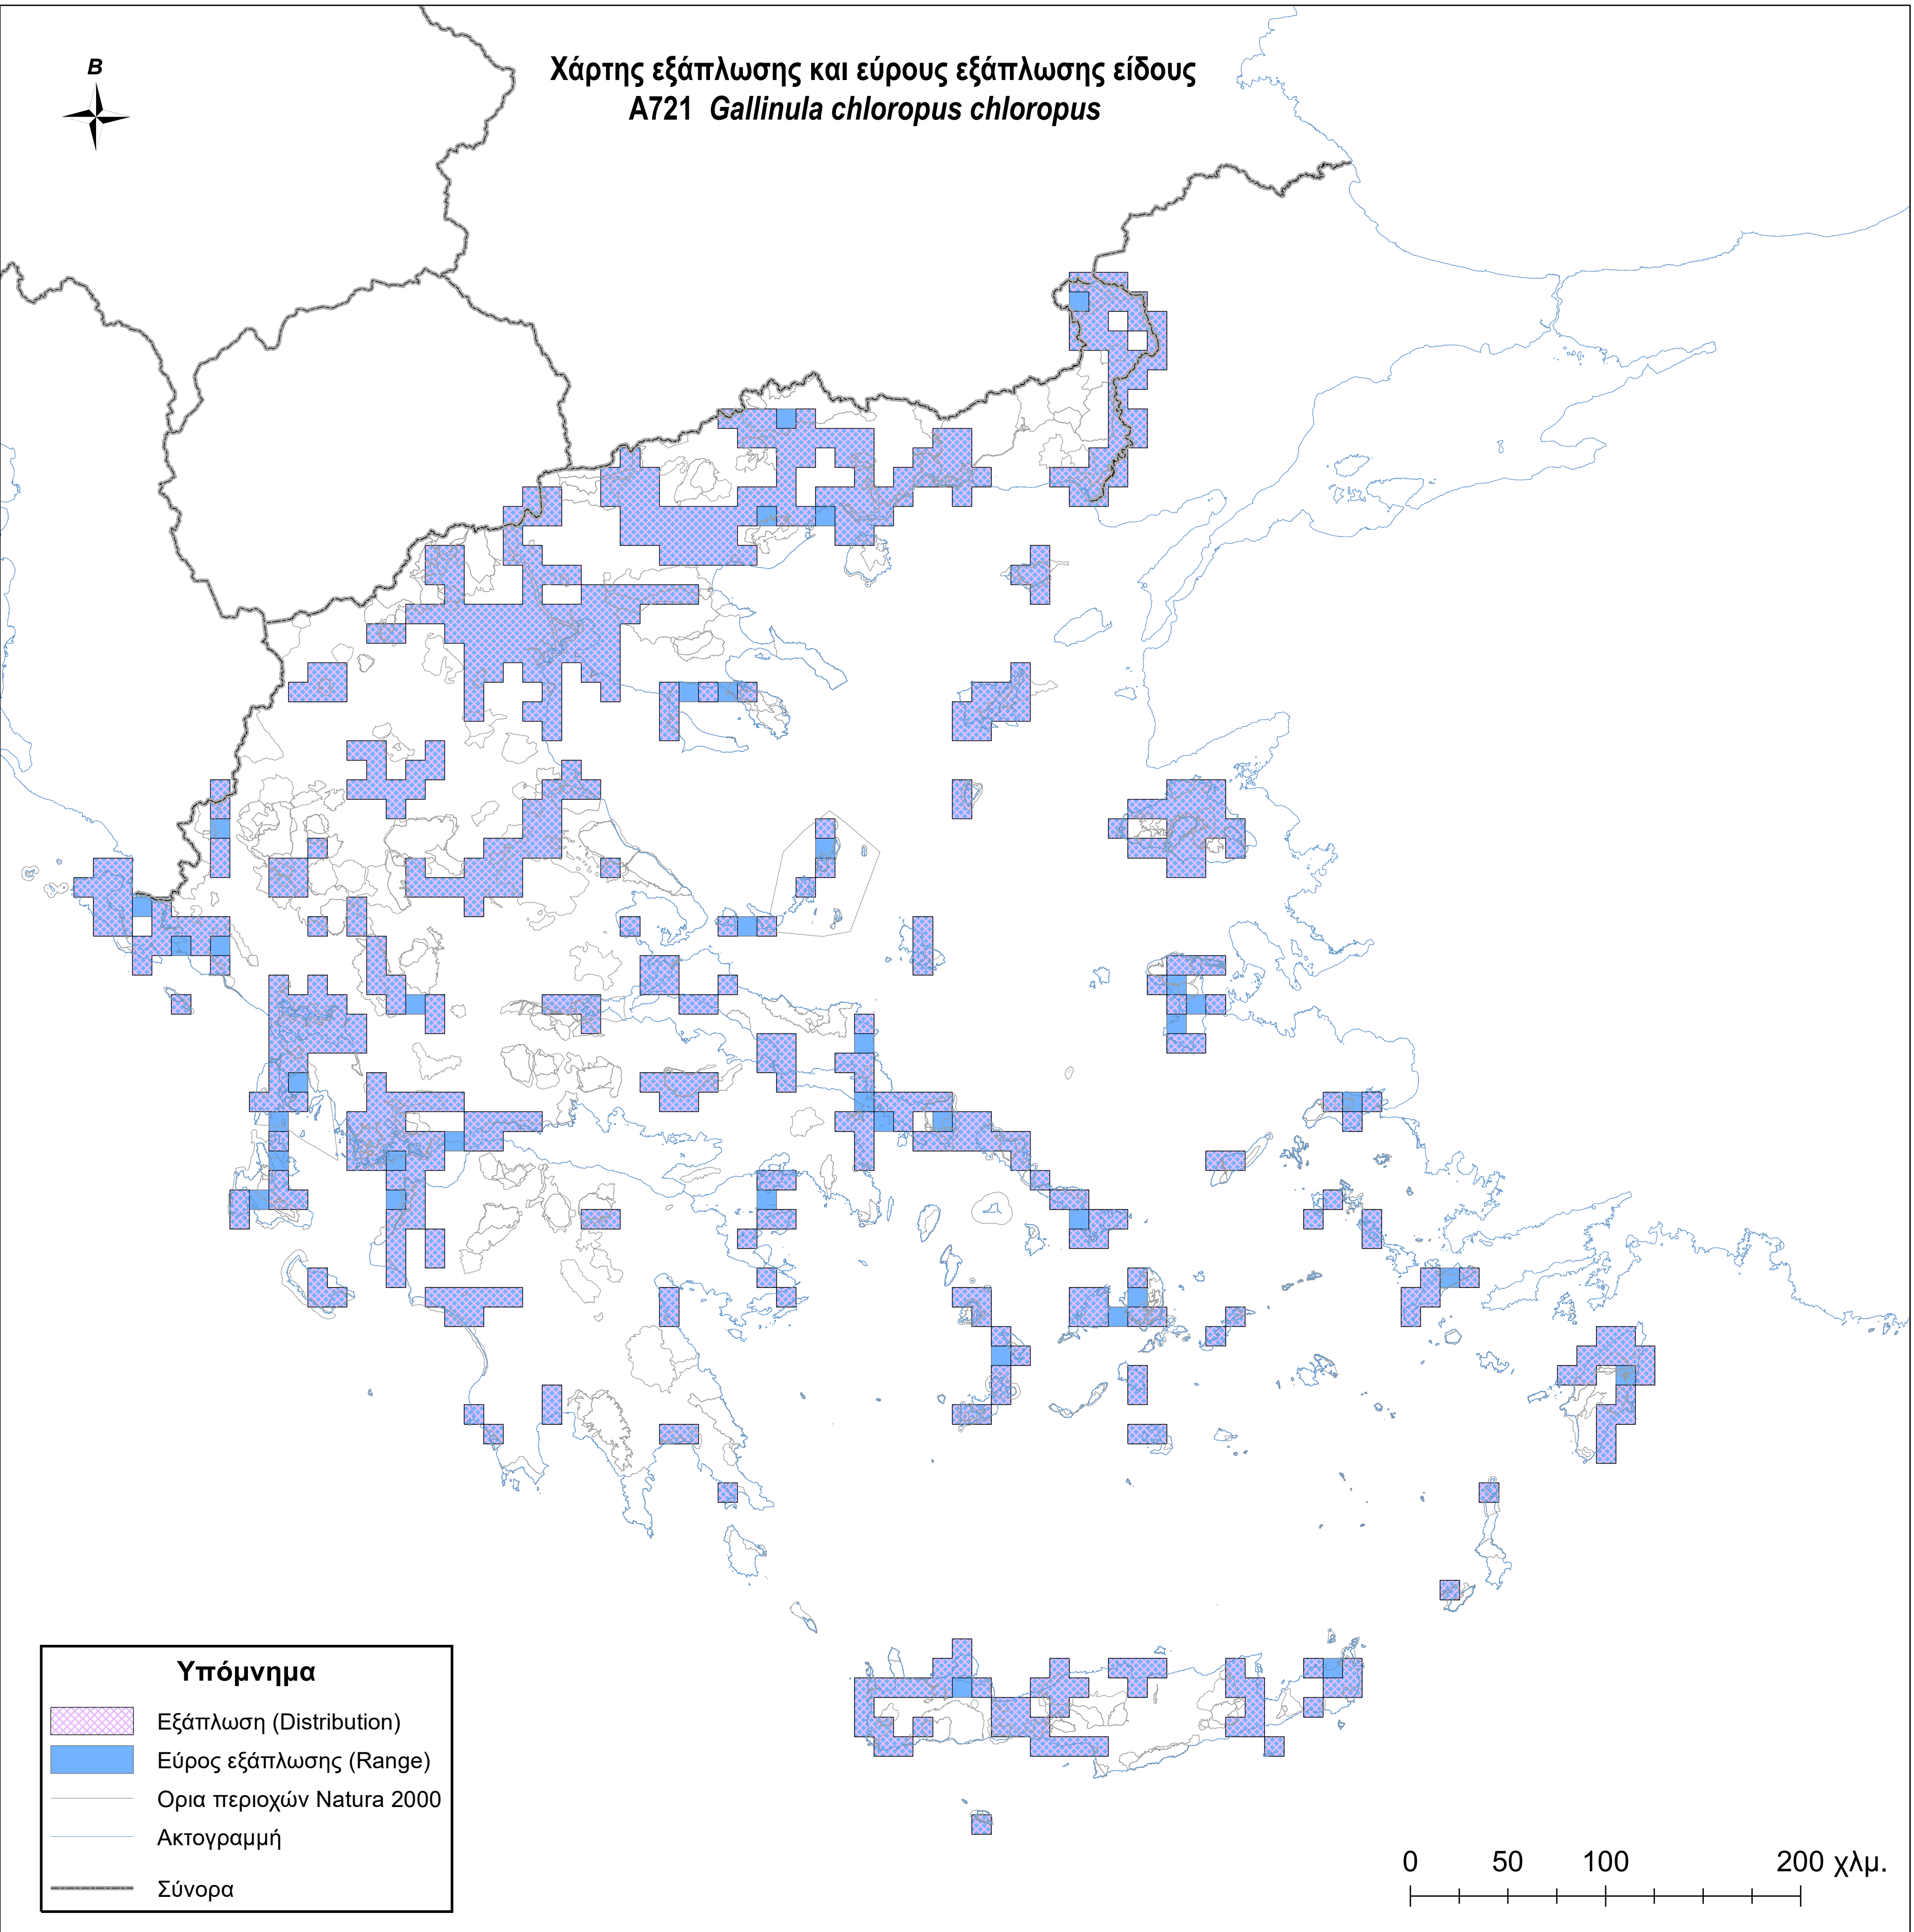

# Χάρτης εξάπλωσης και εύρους εξάπλωσης είδους A721 *Gallinula chloropus chloropus*

## Υπόμνημα

-  Εξάπλωση (Distribution)
-  Εύρος εξάπλωσης (Range)
-  Ορια περιοχών Natura 2000
-  Ακτογραμμή
-  Σύνορα