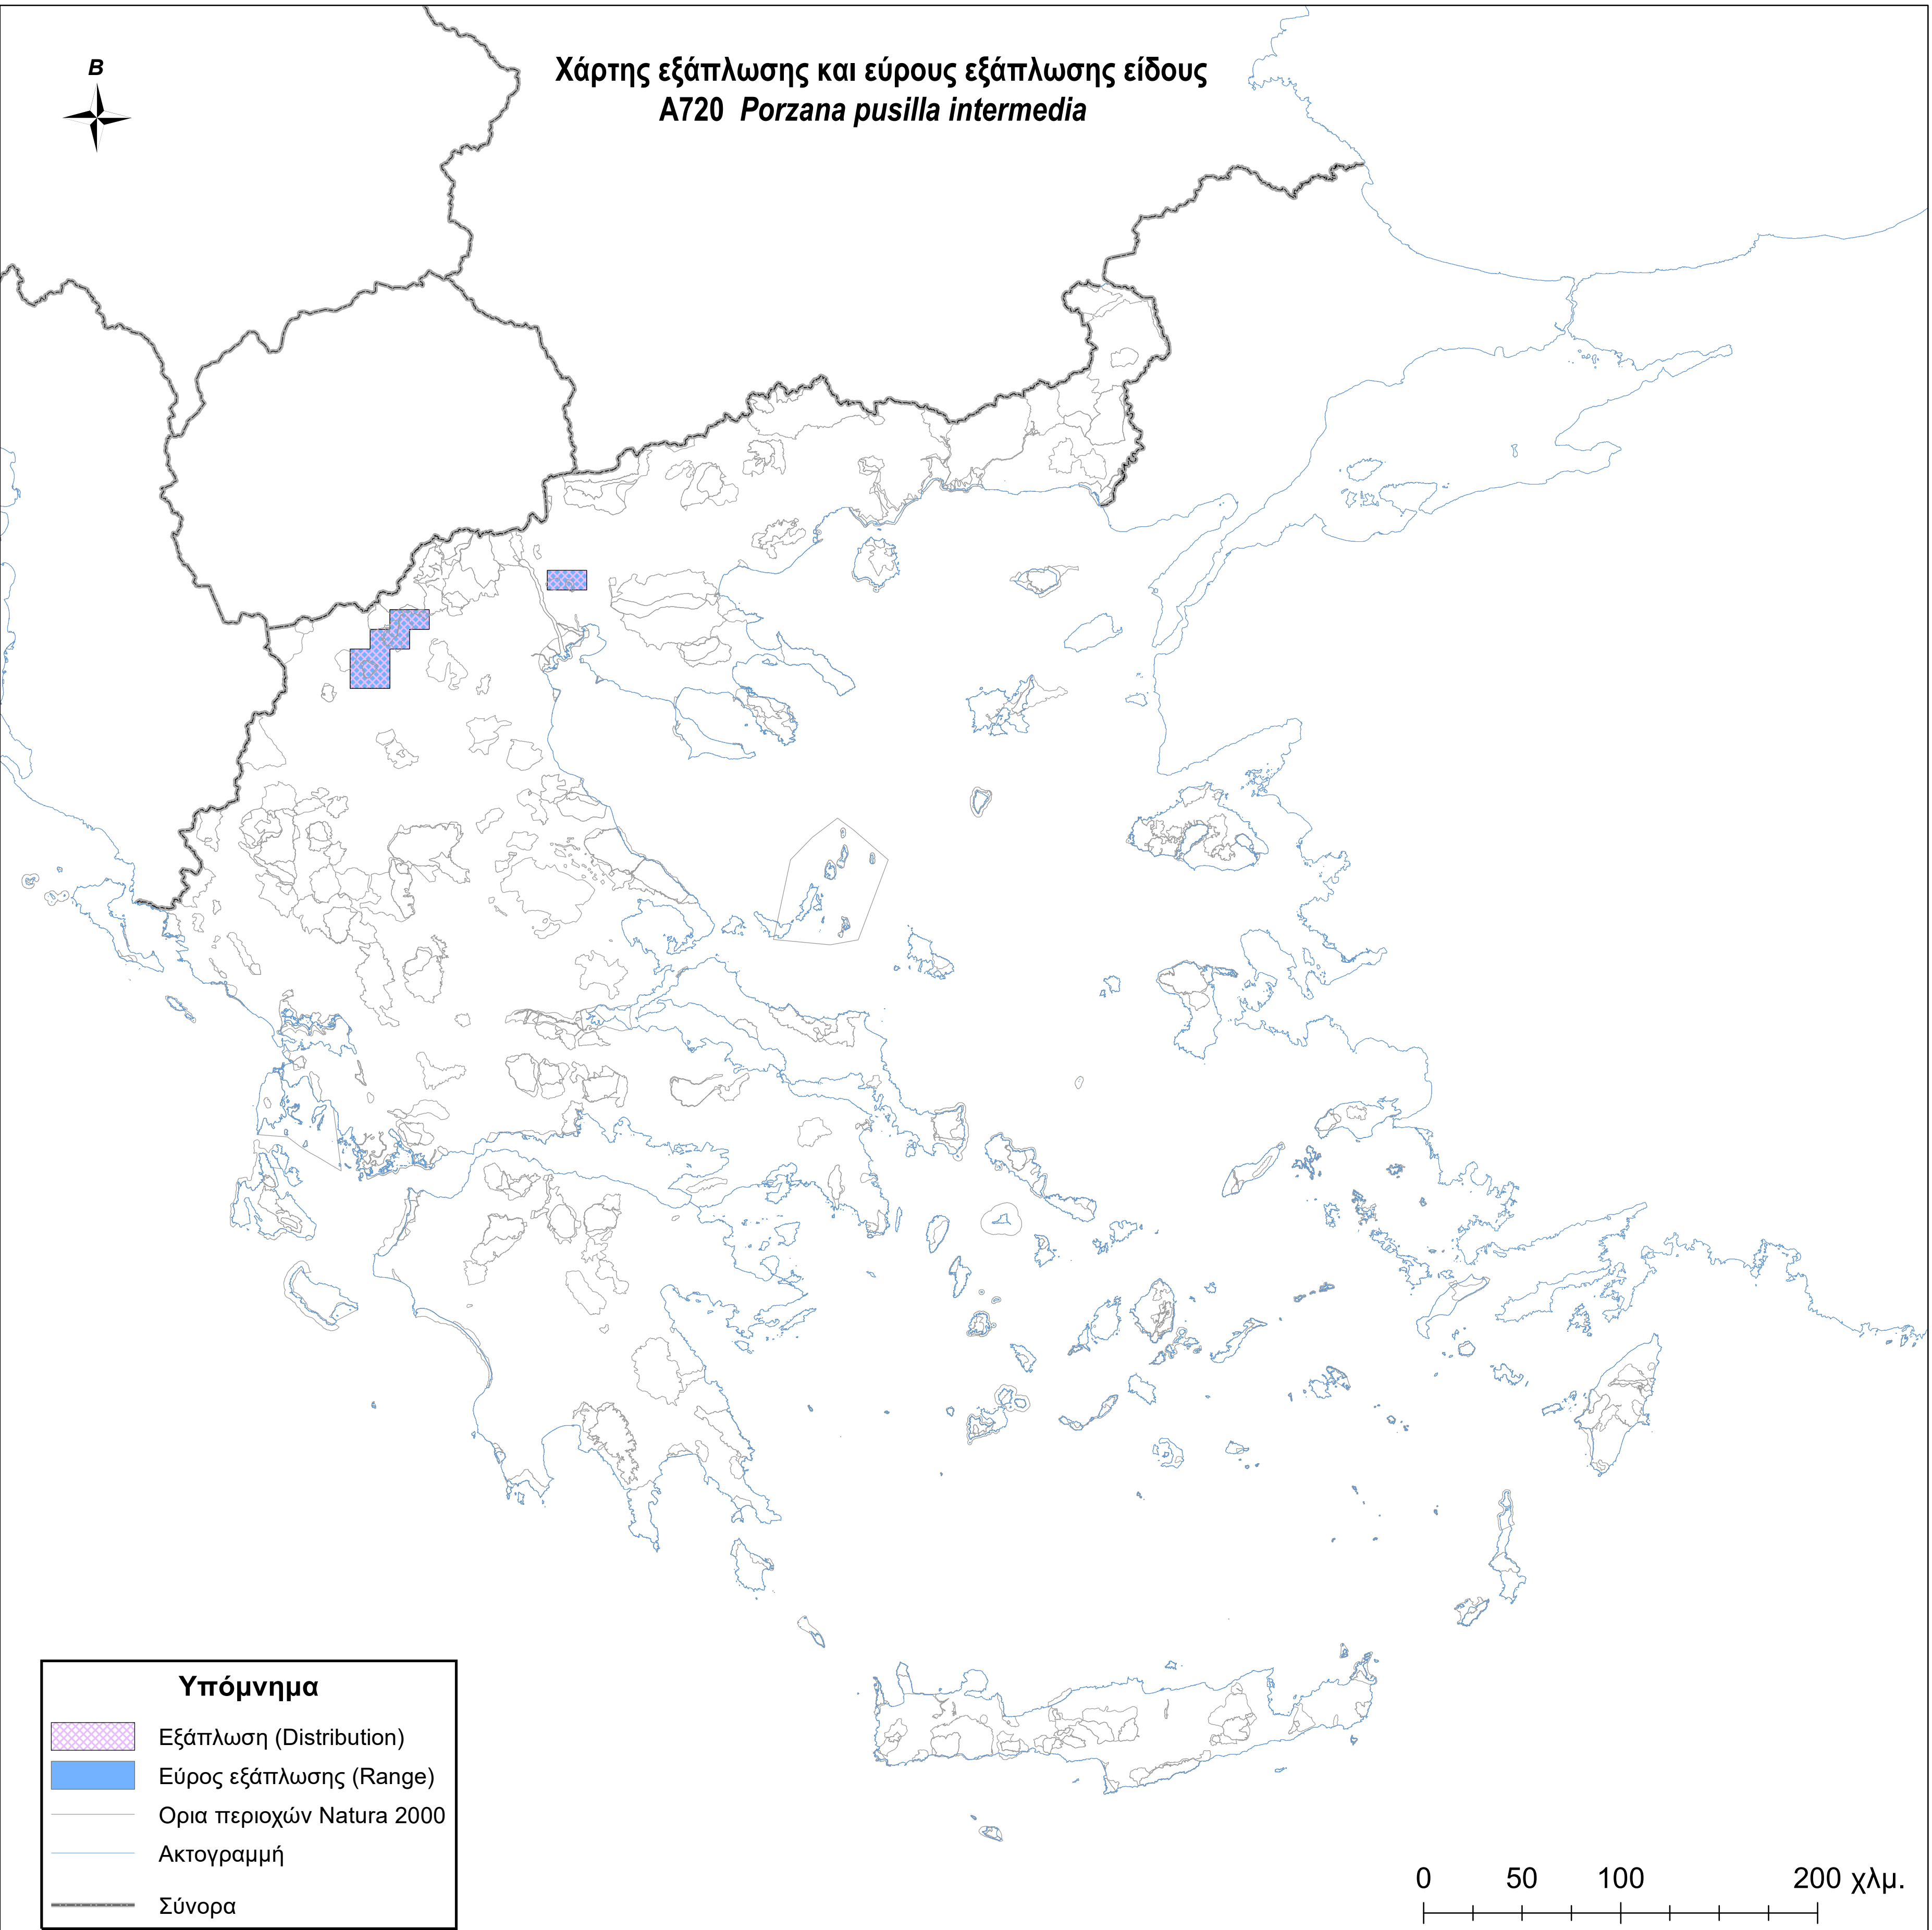

Χάρτης εξάπλωσης και εύρους εξάπλωσης είδους
A720 *Porzana pusilla intermedia*

Υπόμνημα

-  Εξάπλωση (Distribution)
-  Εύρος εξάπλωσης (Range)
-  Ορια περιοχών Natura 2000
-  Ακτογραμμή
-  Σύνορα