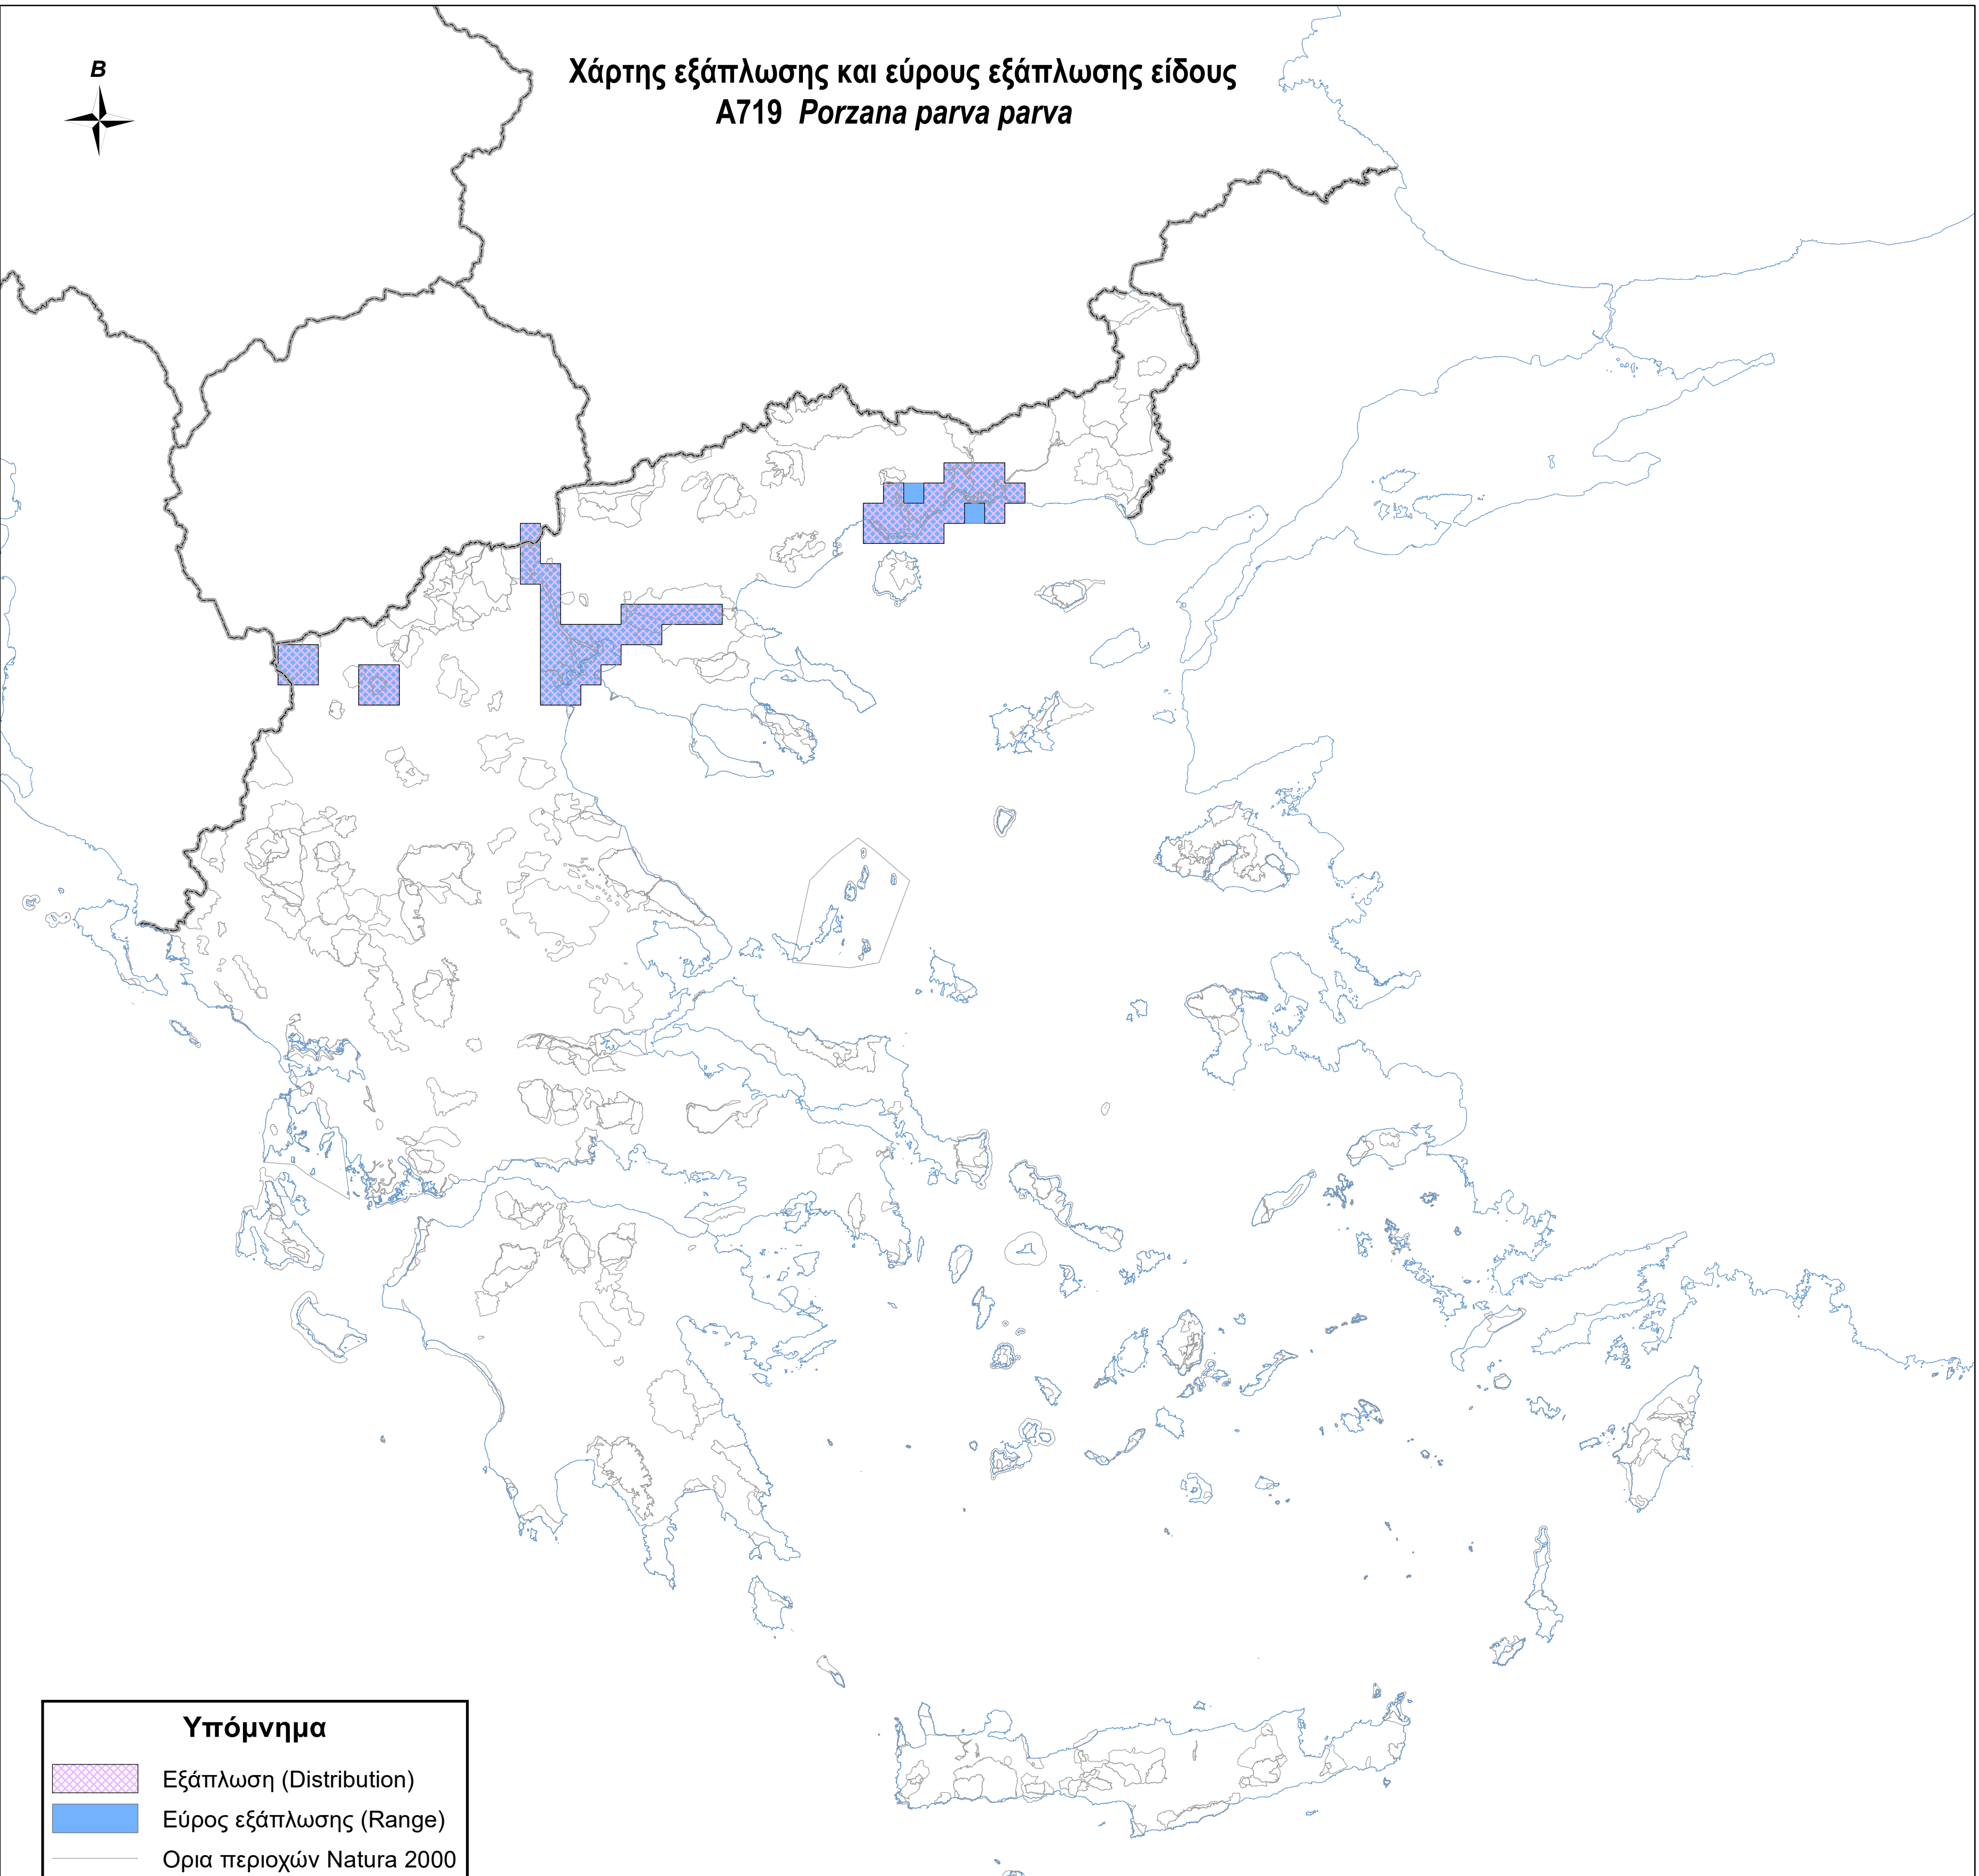

Χάρτης εξάπλωσης και εύρους εξάπλωσης είδους
A719 *Porzana parva parva*

Υπόμνημα

-  Εξάπλωση (Distribution)
-  Εύρος εξάπλωσης (Range)
-  Ορια περιοχών Natura 2000
-  Ακτογραμμή
-  Σύνορα