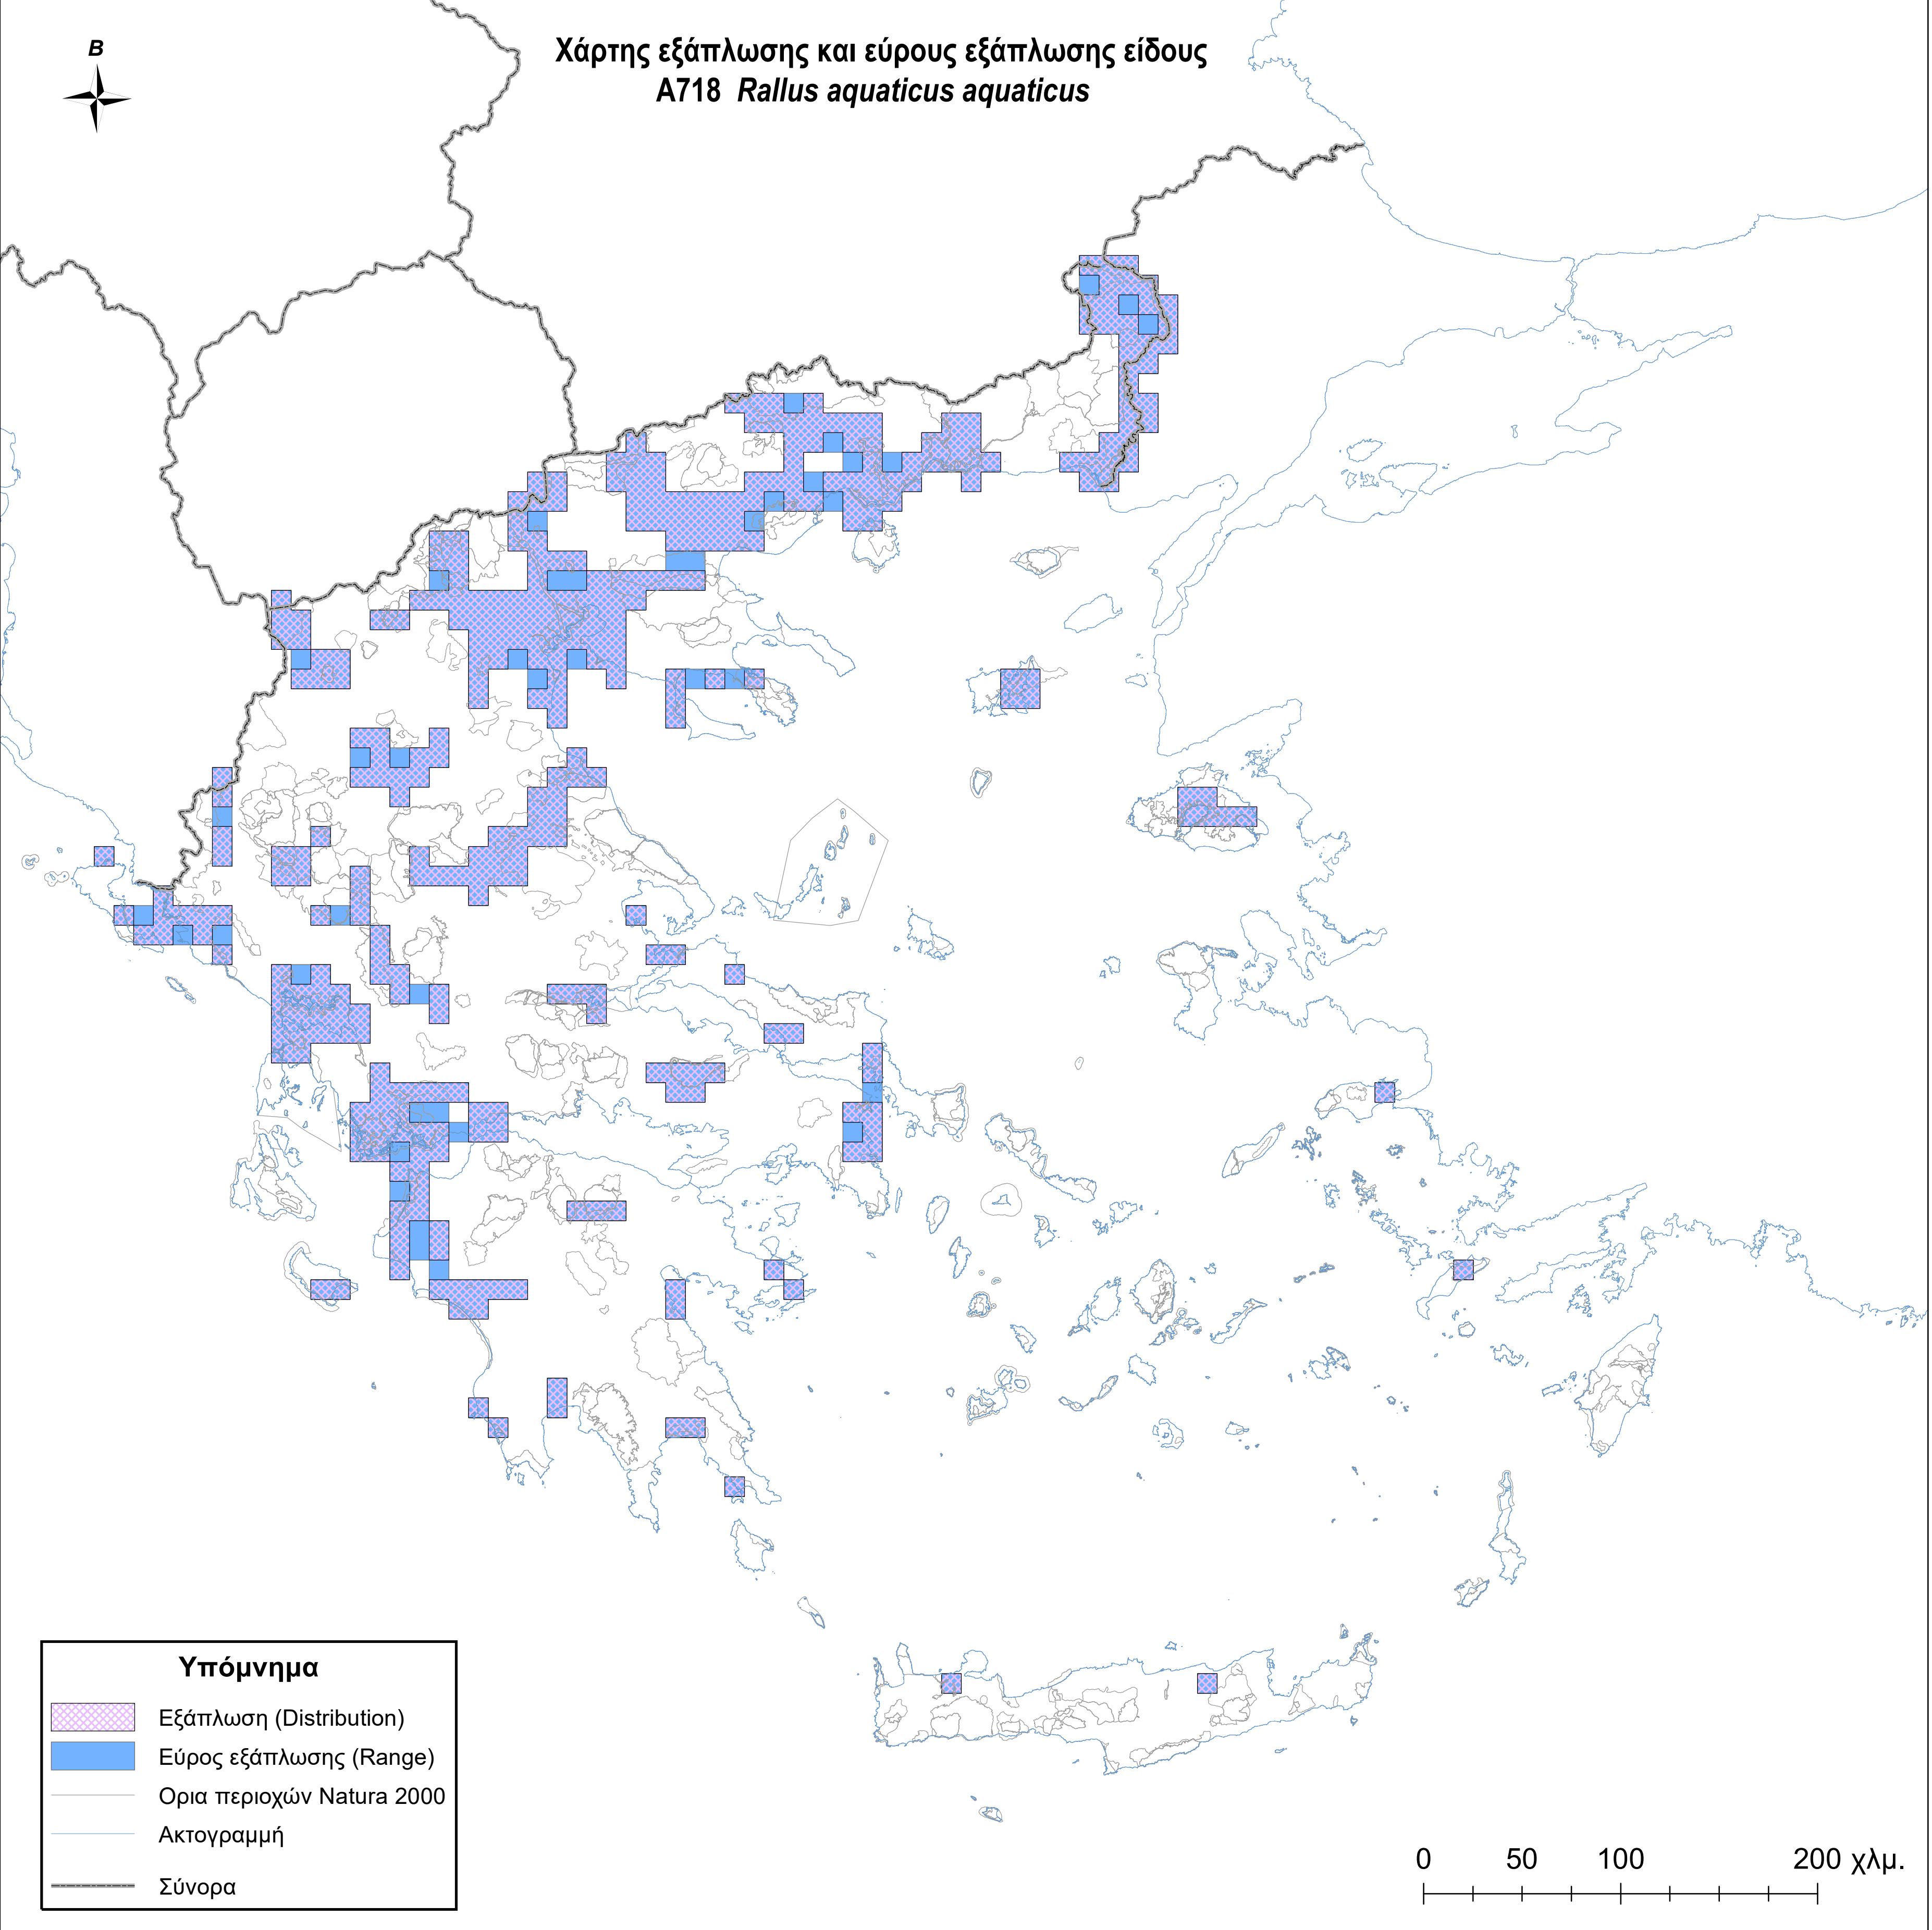

Χάρτης εξάπλωσης και εύρους εξάπλωσης είδους
A718 *Rallus aquaticus aquaticus*

Υπόμνημα

-  Εξάπλωση (Distribution)
-  Εύρος εξάπλωσης (Range)
-  Ορια περιοχών Natura 2000
-  Ακτογραμμή
-  Σύνορα