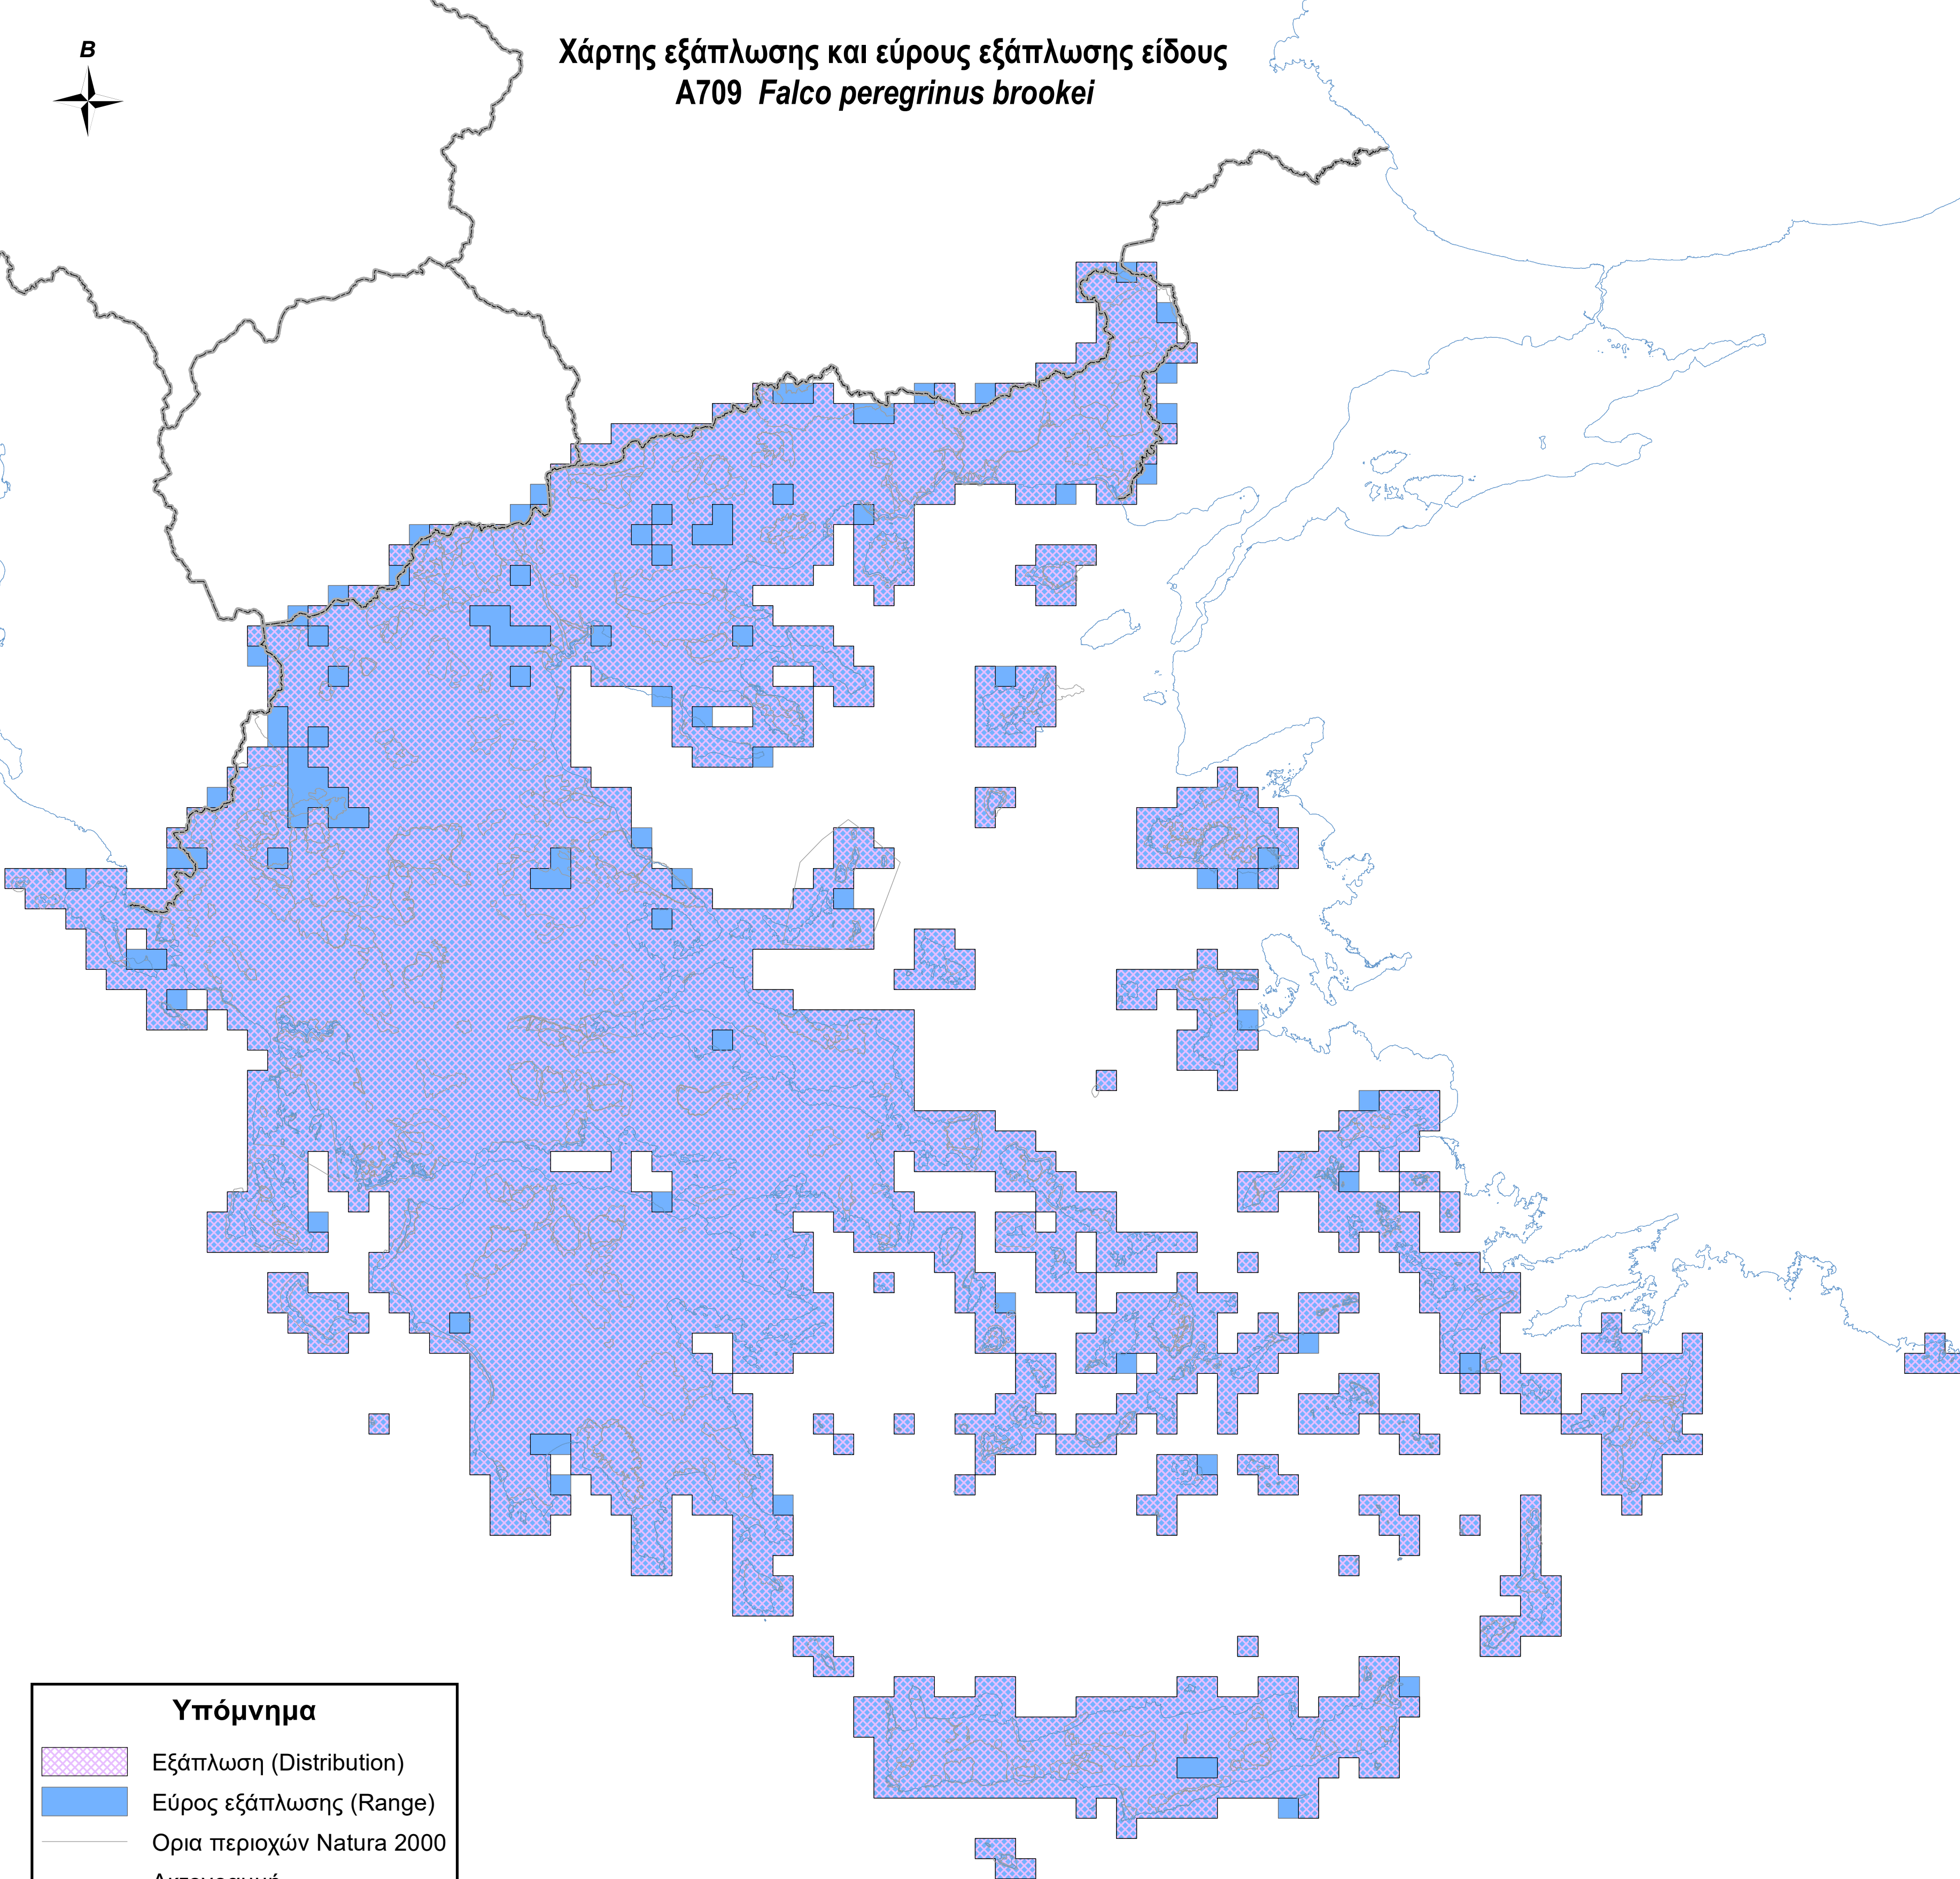

Χάρτης εξάπλωσης και εύρους εξάπλωσης είδους
A709 *Falco peregrinus brookei*

Υπόμνημα

- Εξάπλωση (Distribution)
- Εύρος εξάπλωσης (Range)
- Ορια περιοχών Natura 2000
- Ακτογραμμή
- Σύνορα