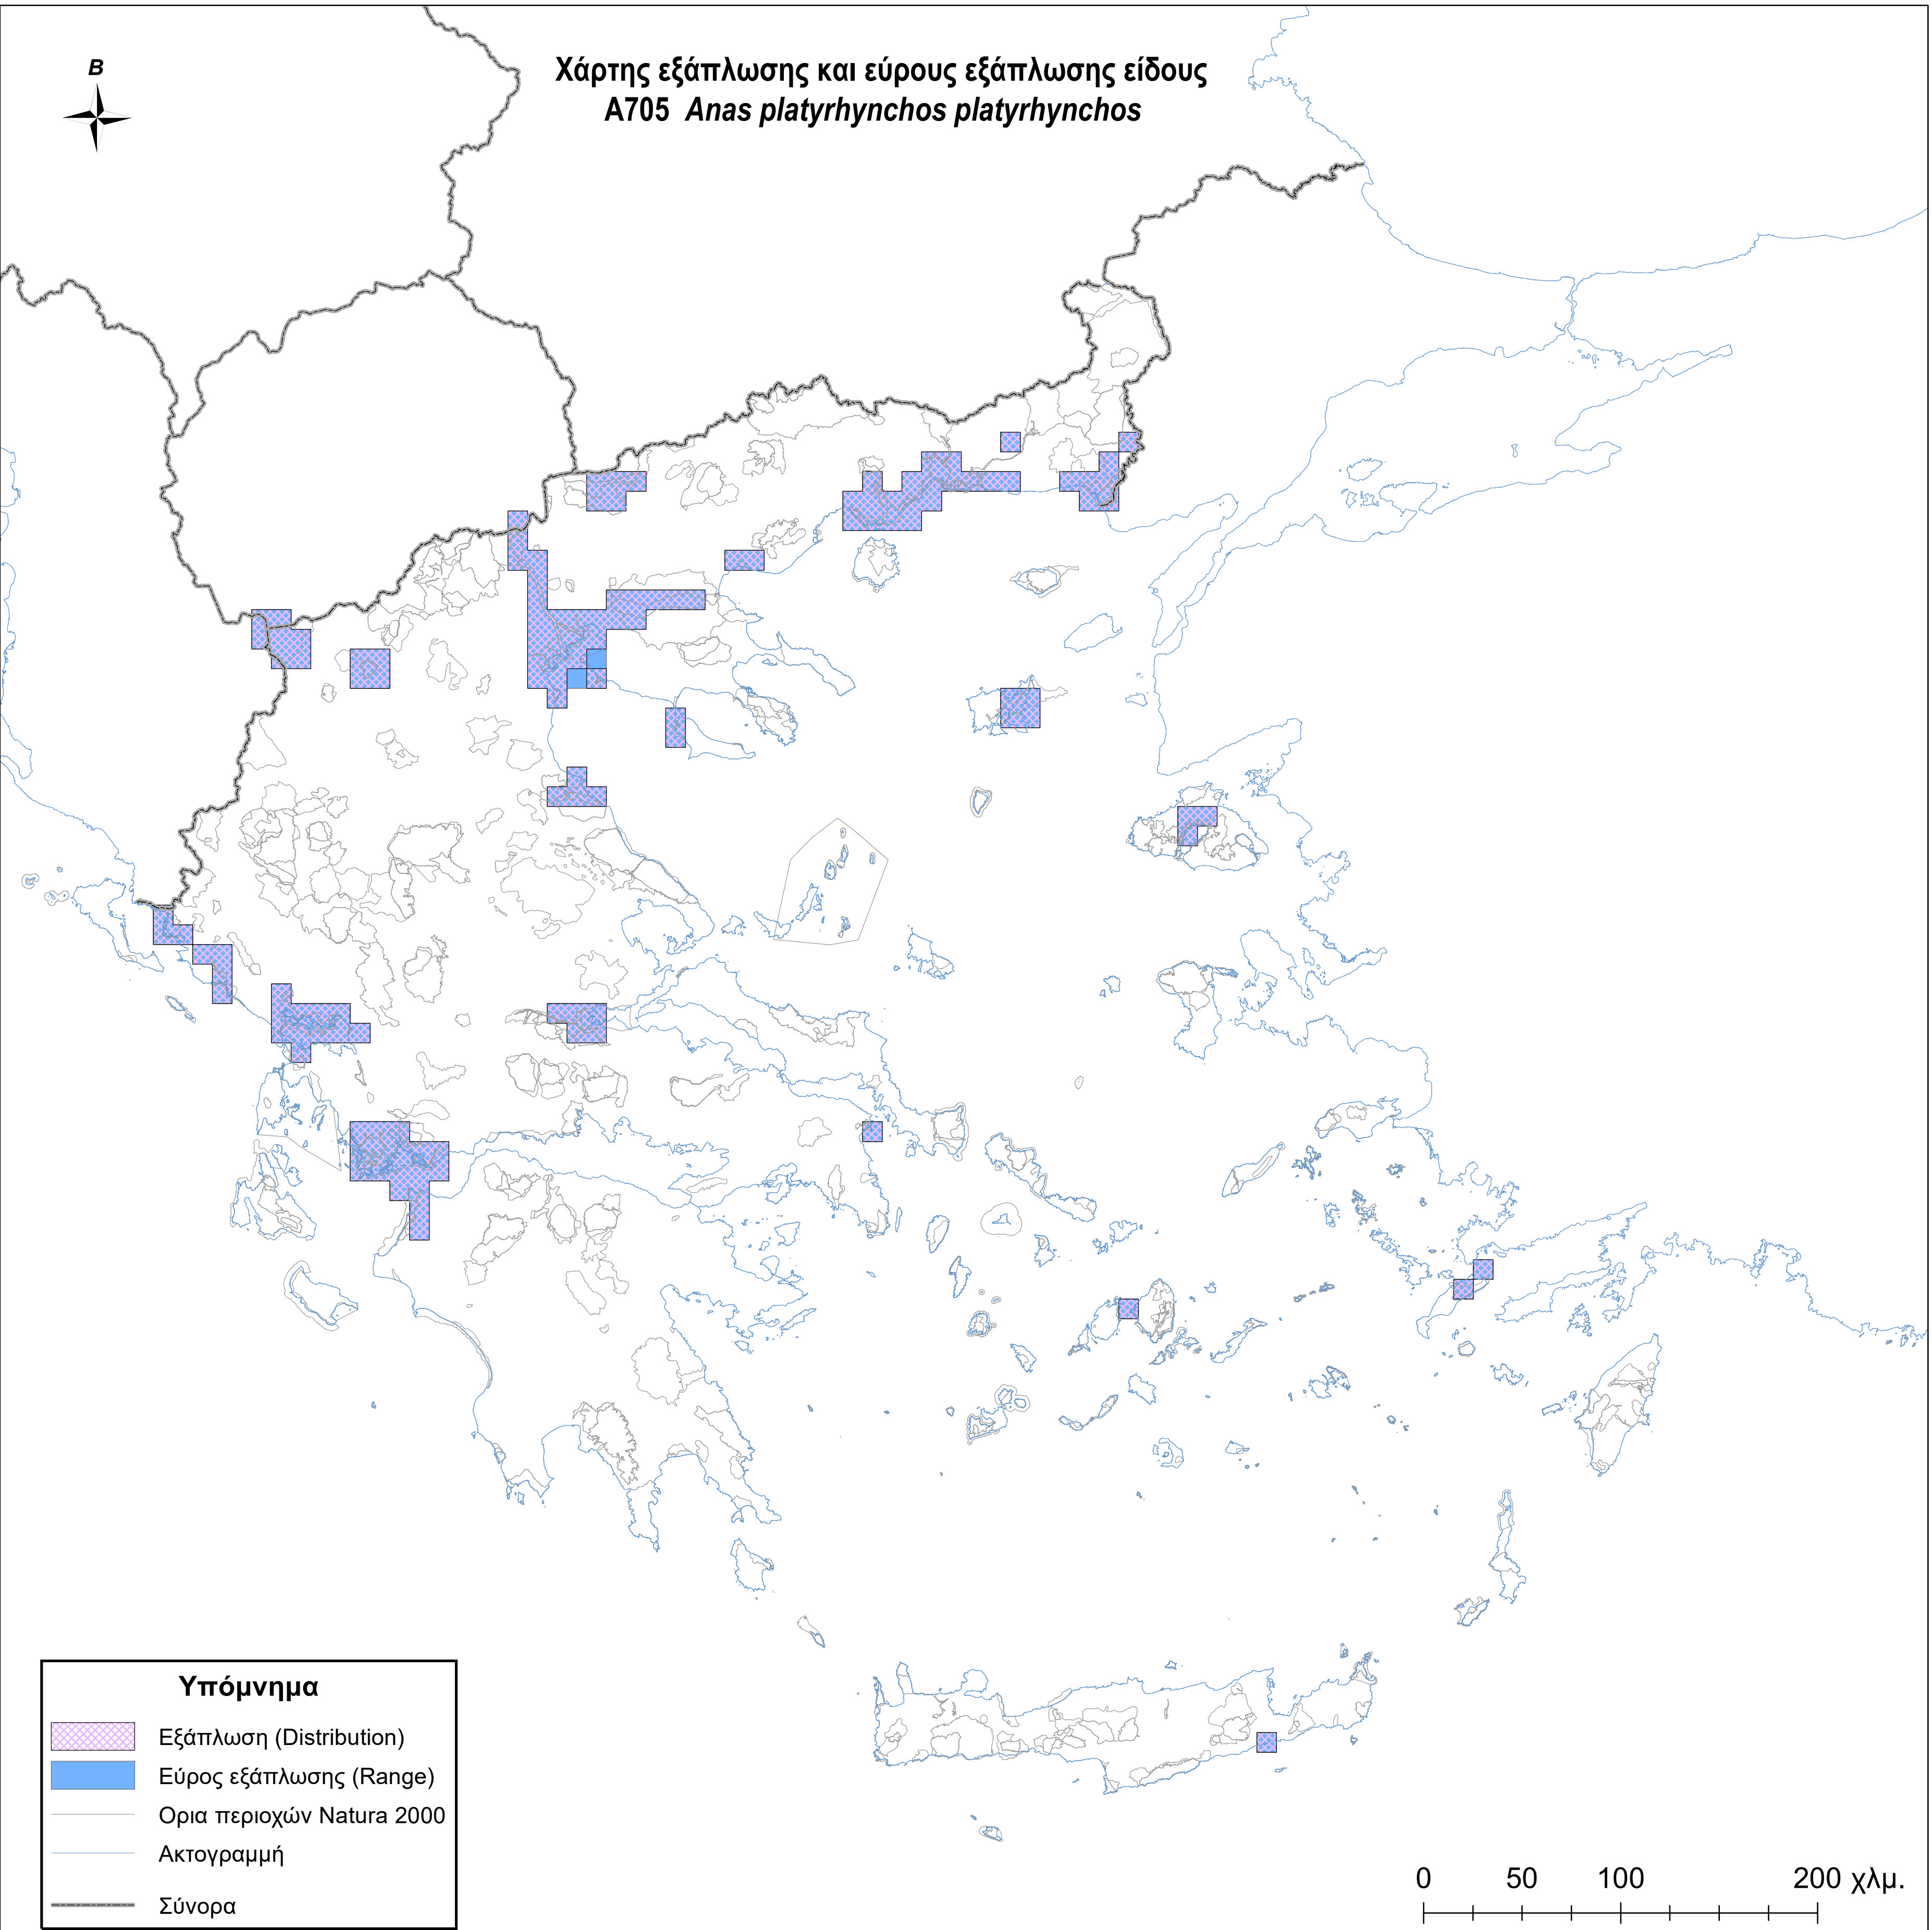

Χάρτης εξάπλωσης και εύρους εξάπλωσης είδους
A705 *Anas platyrhynchos platyrhynchos*

Υπόμνημα

-  Εξάπλωση (Distribution)
-  Εύρος εξάπλωσης (Range)
-  Ορια περιοχών Natura 2000
-  Ακτογραμμή
-  Σύνορα