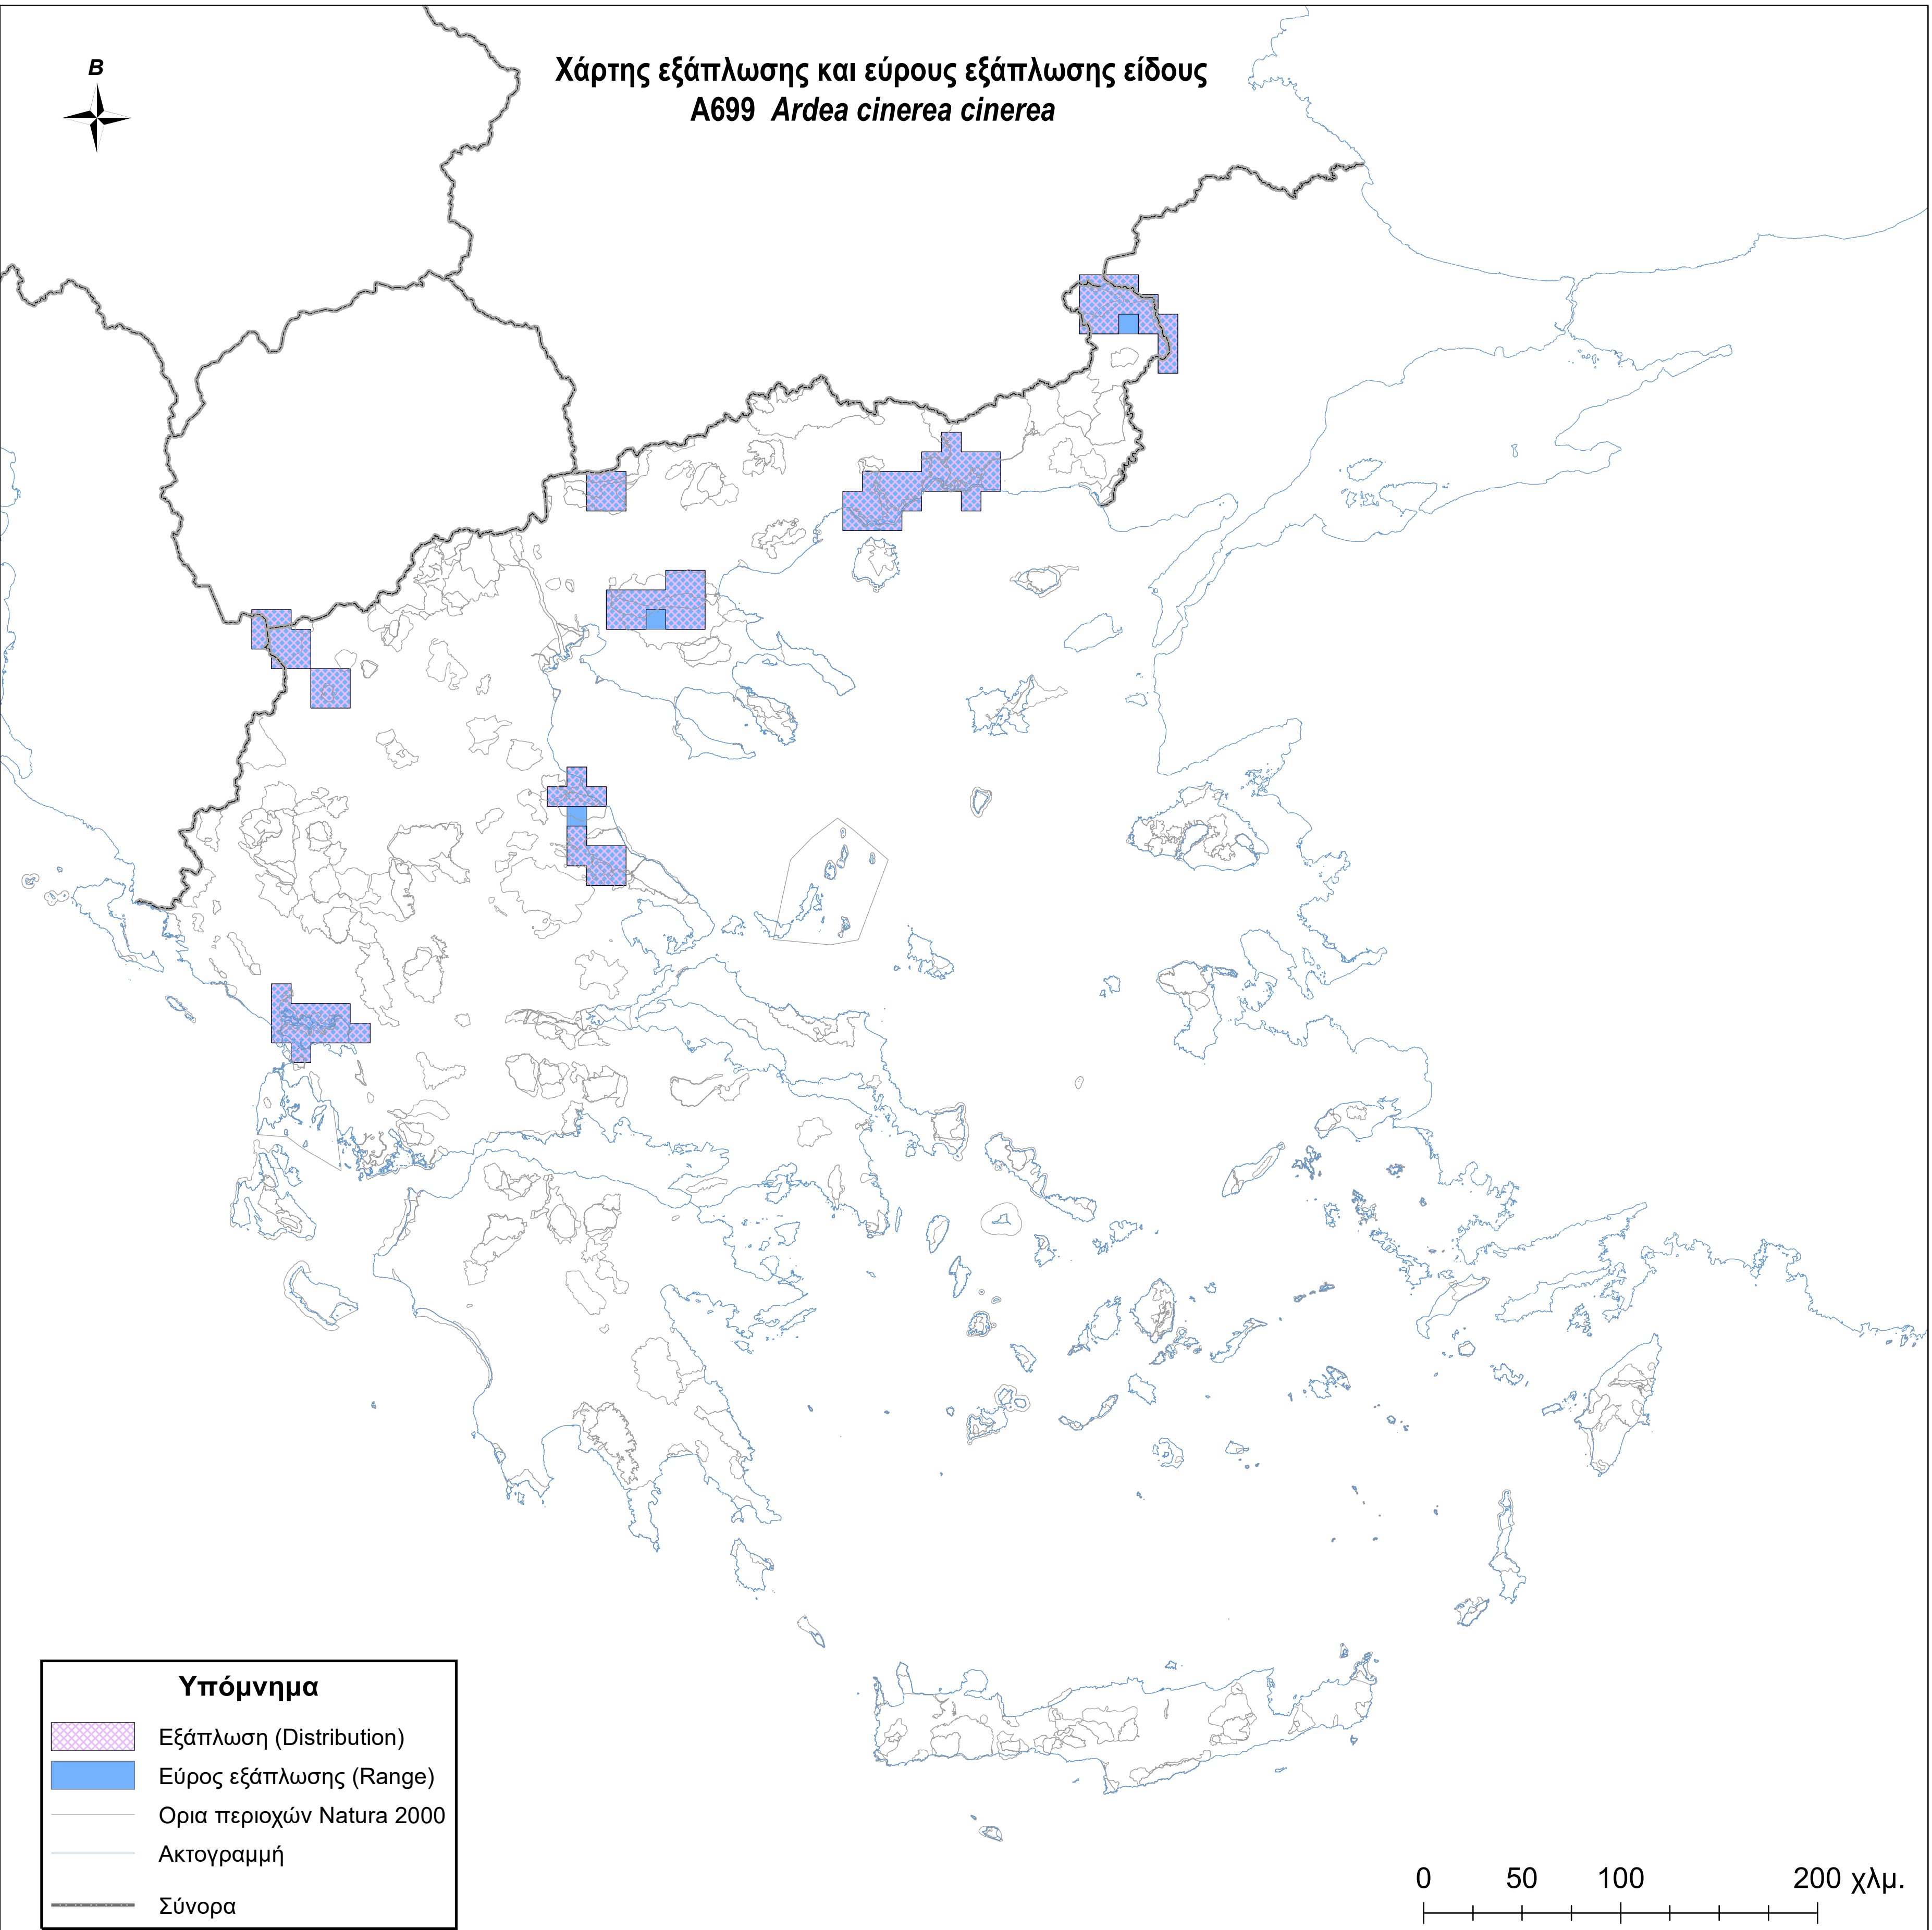

Χάρτης εξάπλωσης και εύρους εξάπλωσης είδους
A699 *Ardea cinerea cinerea*

Υπόμνημα

-  Εξάπλωση (Distribution)
-  Εύρος εξάπλωσης (Range)
-  Ορια περιοχών Natura 2000
-  Ακτογραμμή
-  Σύνορα